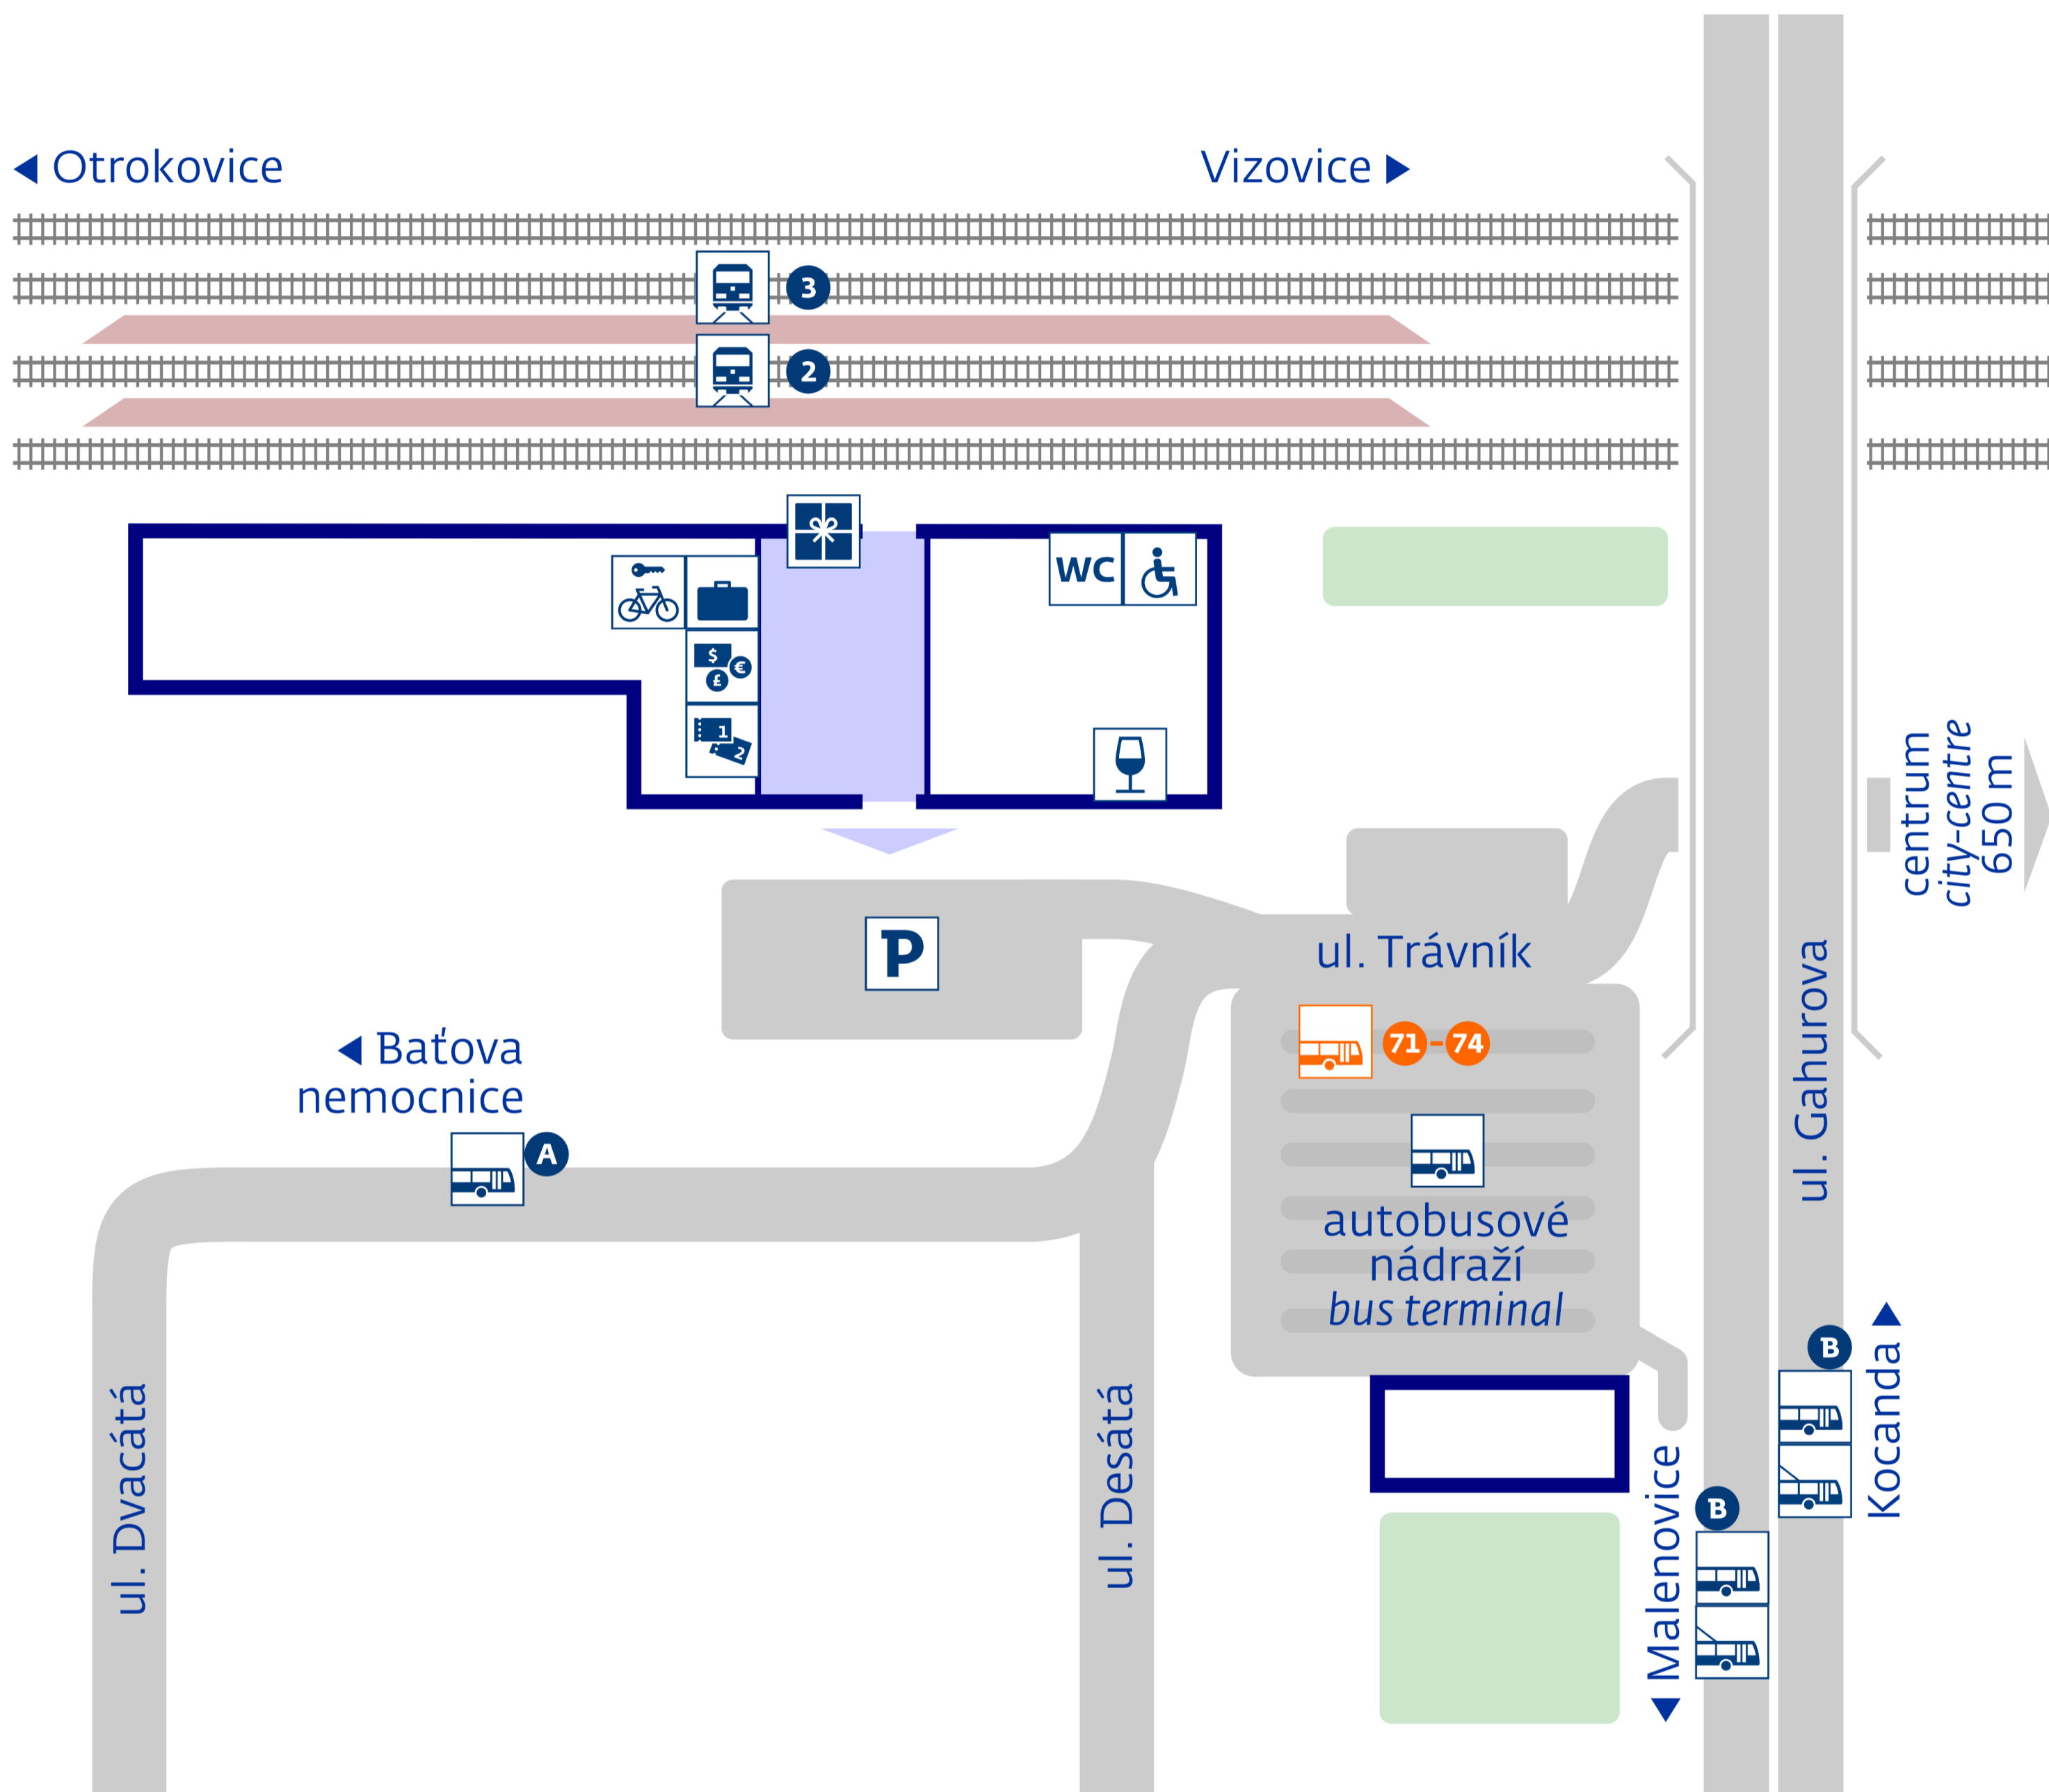

# Zlín střed

stav k 1. 11. 2017

**zastávky MHD**  
**urban transport**  
A Střed  
B U Zámku

**zastávka náhradní dopravy**  
v případě mimořádností  
**rail replacement stop** in case  
of an unexpected disruption