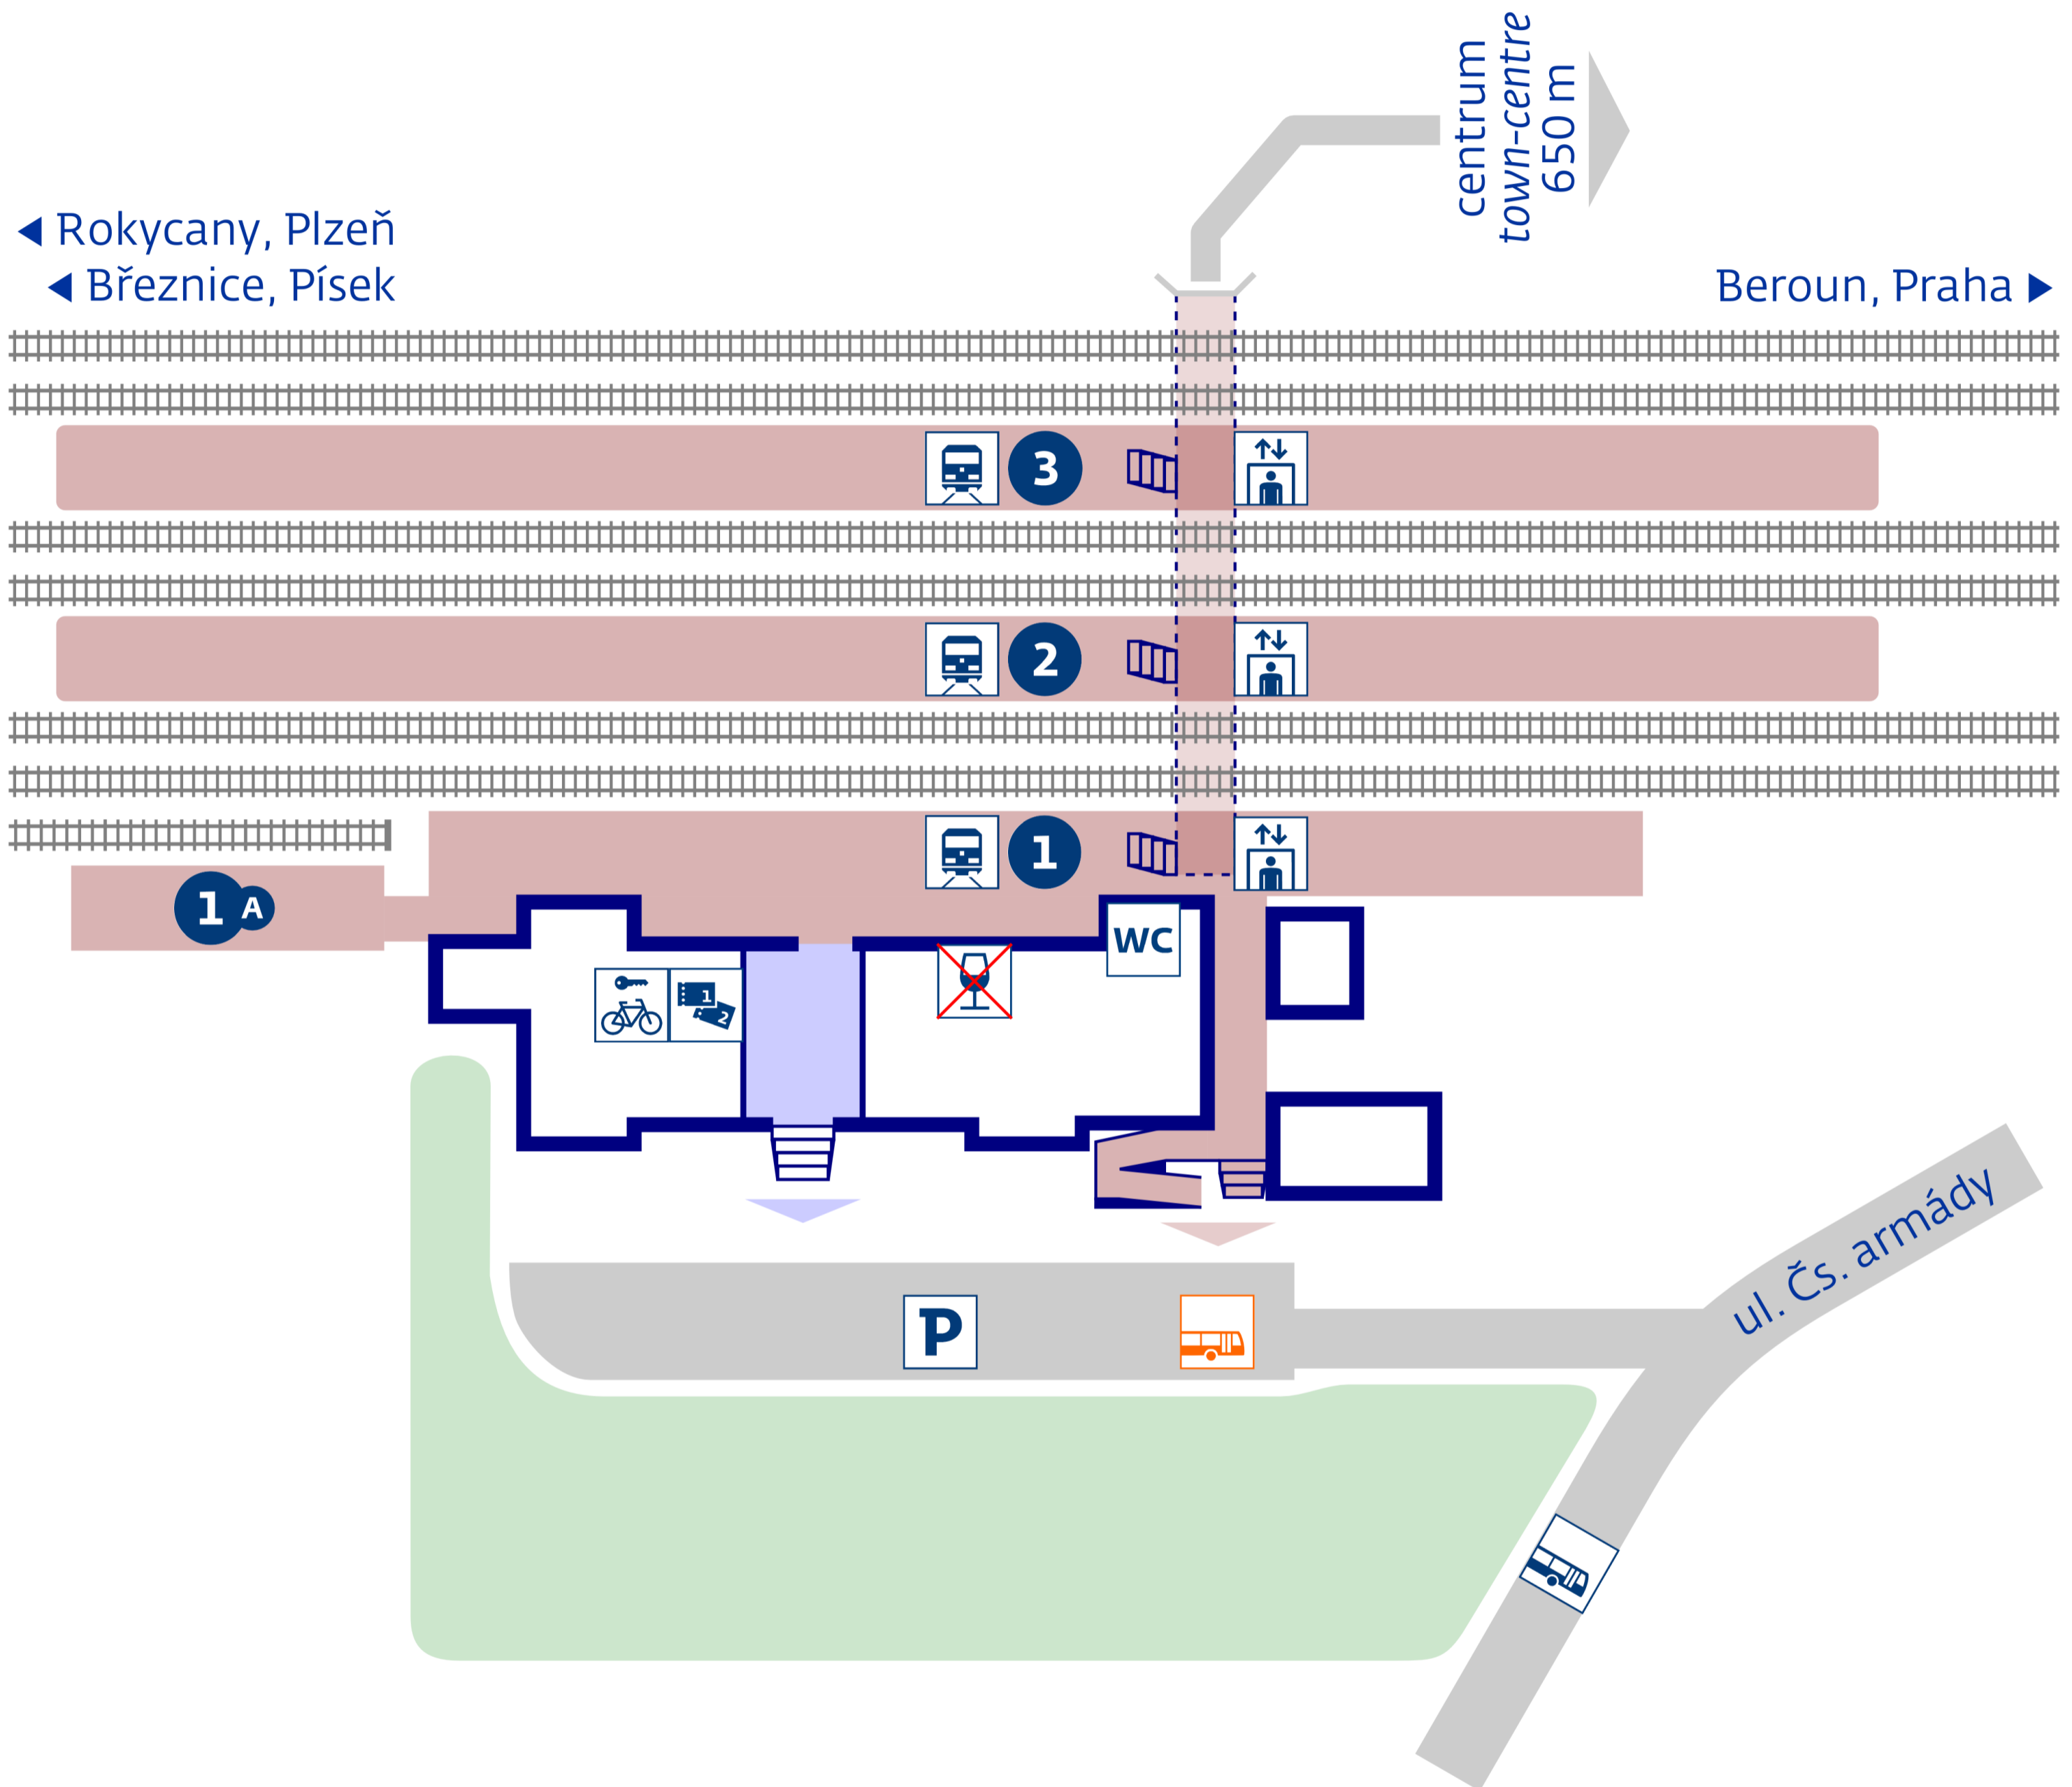

# Zdice

stav k 1. 11. 2017

**návazná doprava**  
**public transport**  
 Zdice, rozc.k žel.st.

**zastávka náhradní dopravy**  
 v případě mimořádností  
**rail replacement stop** in case  
 of an unexpected disruption