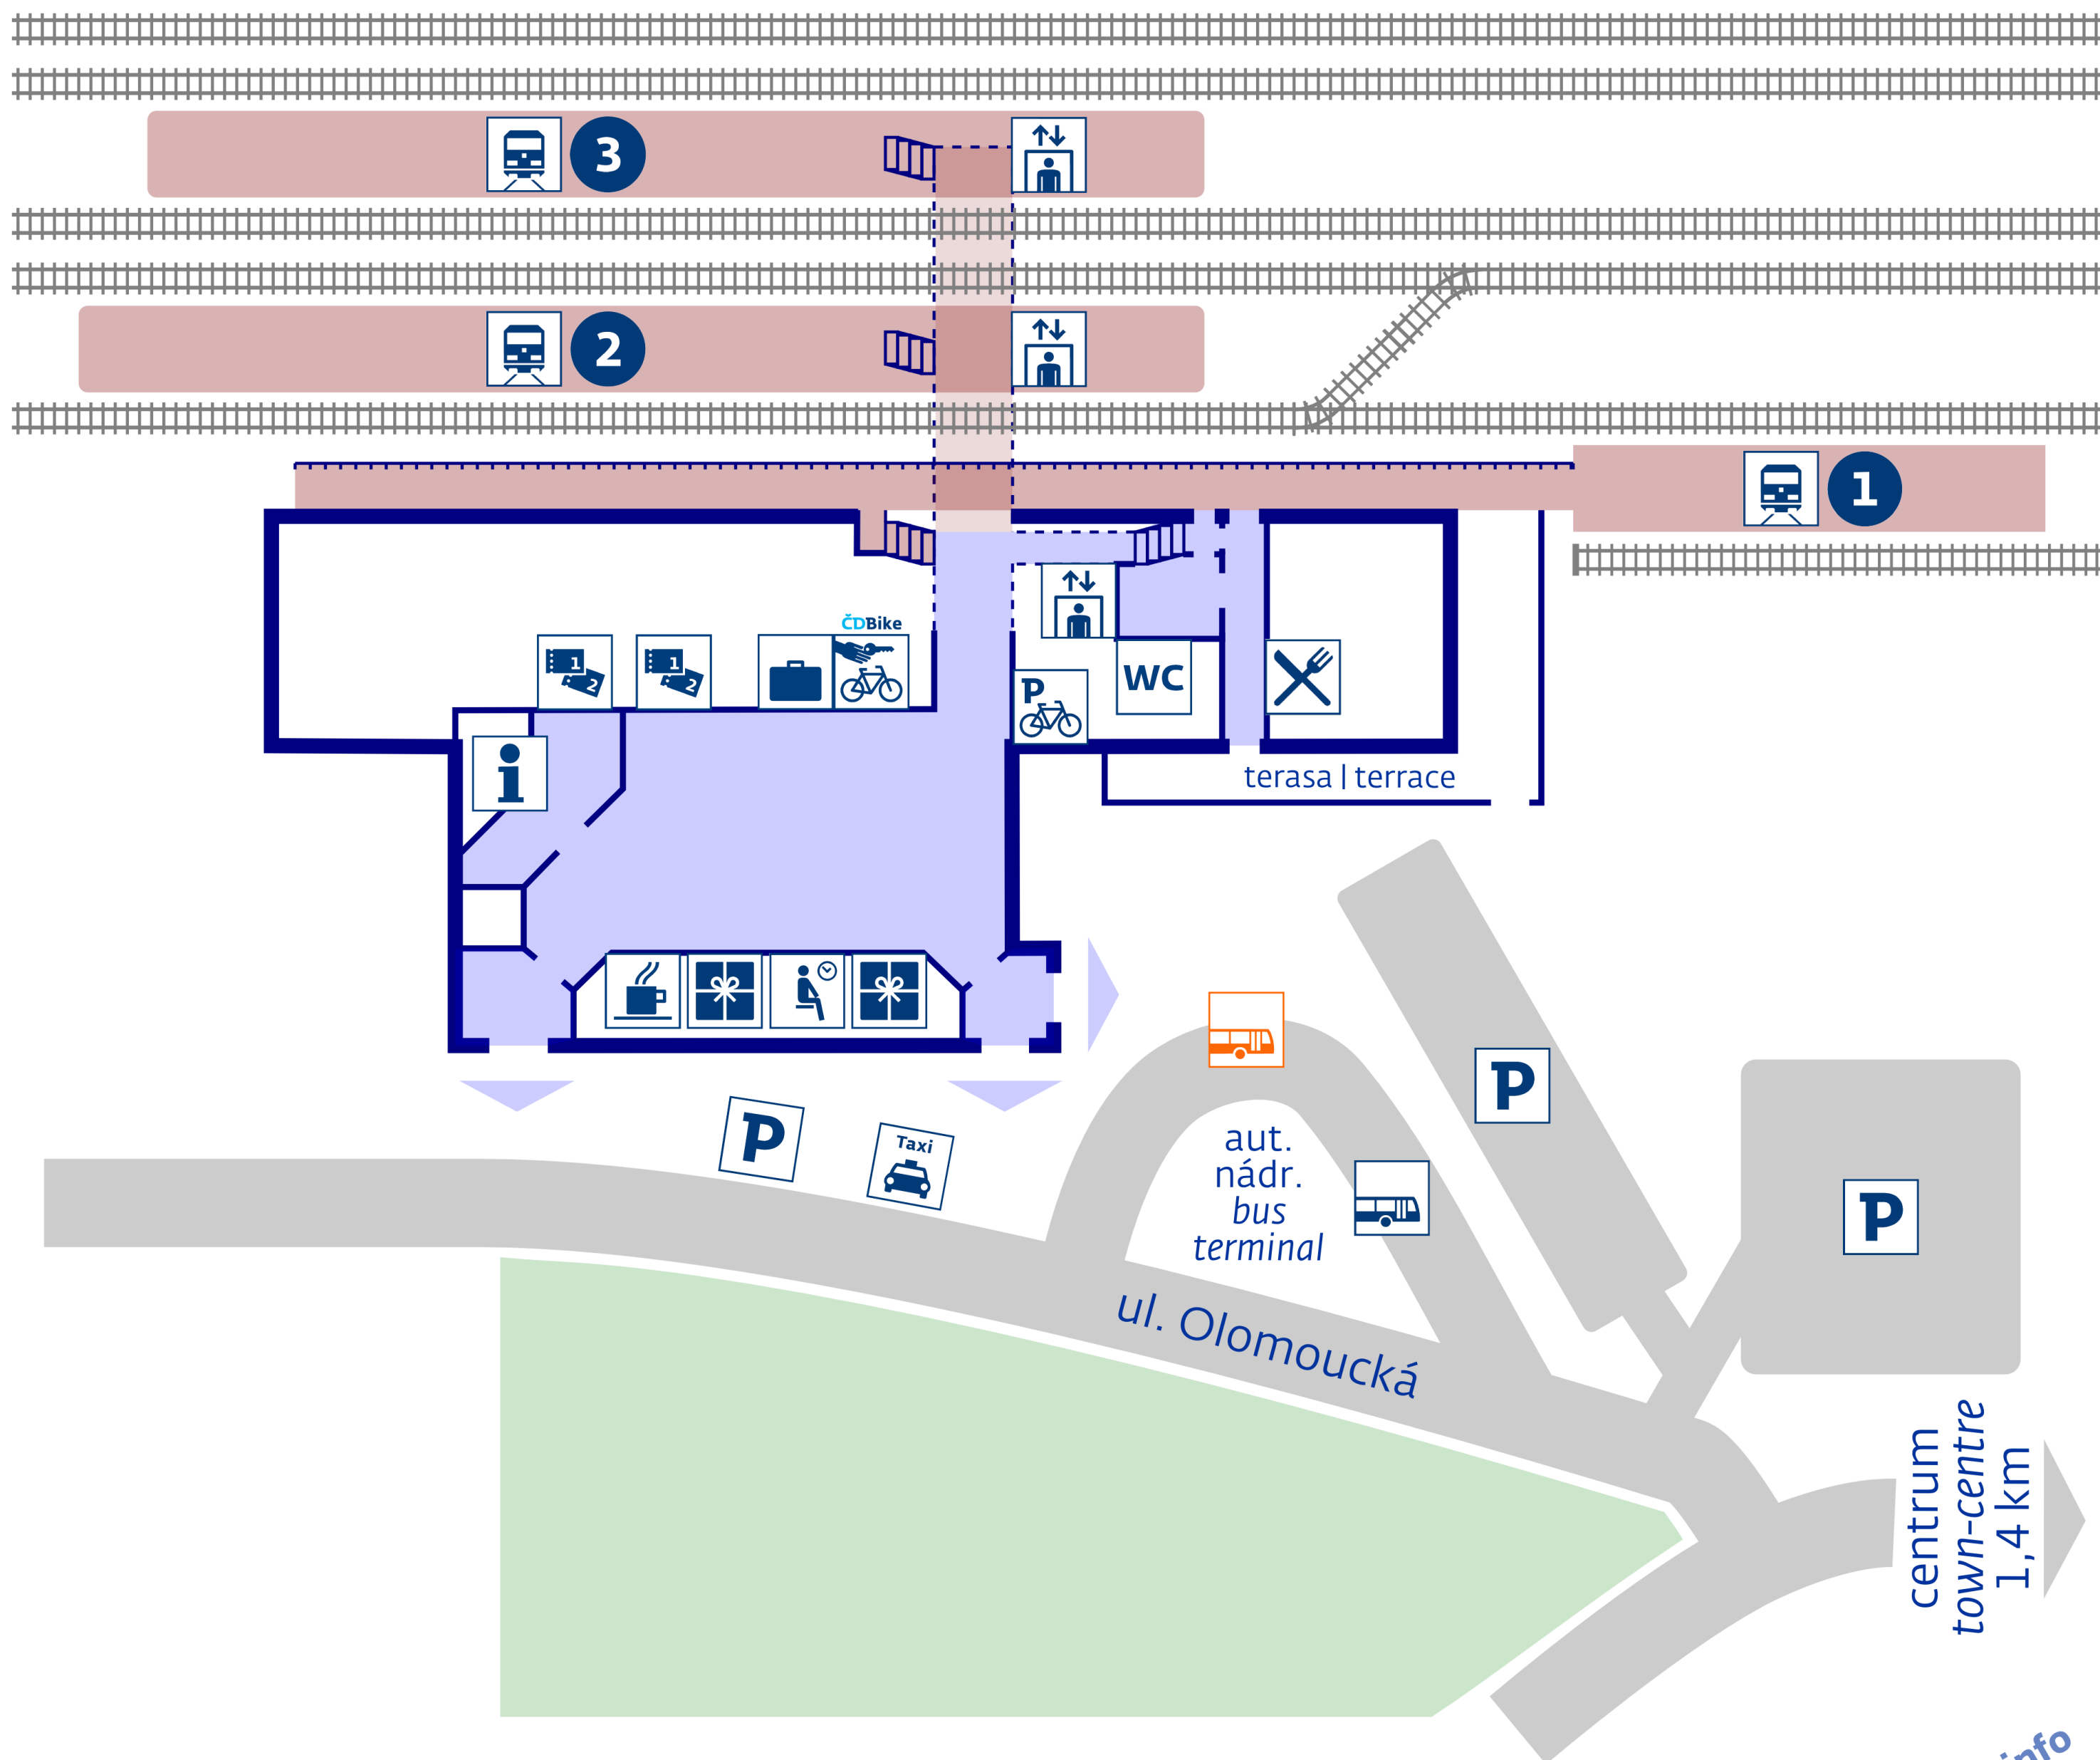

Zábřeh na Moravě

◀ Olomouc, Přerov, Ostrava

Česká Třebová, Praha ▶
Hanušovice, Jeseník ▶
Šumperk, Kouty n/D ▶

stav k 1. 1. 2018

návazná doprava
public transport

Zábřeh, žel.st.

zastávka náhradní dopravy
v případě mimořádností
rail replacement stop in case
of an unexpected disruption