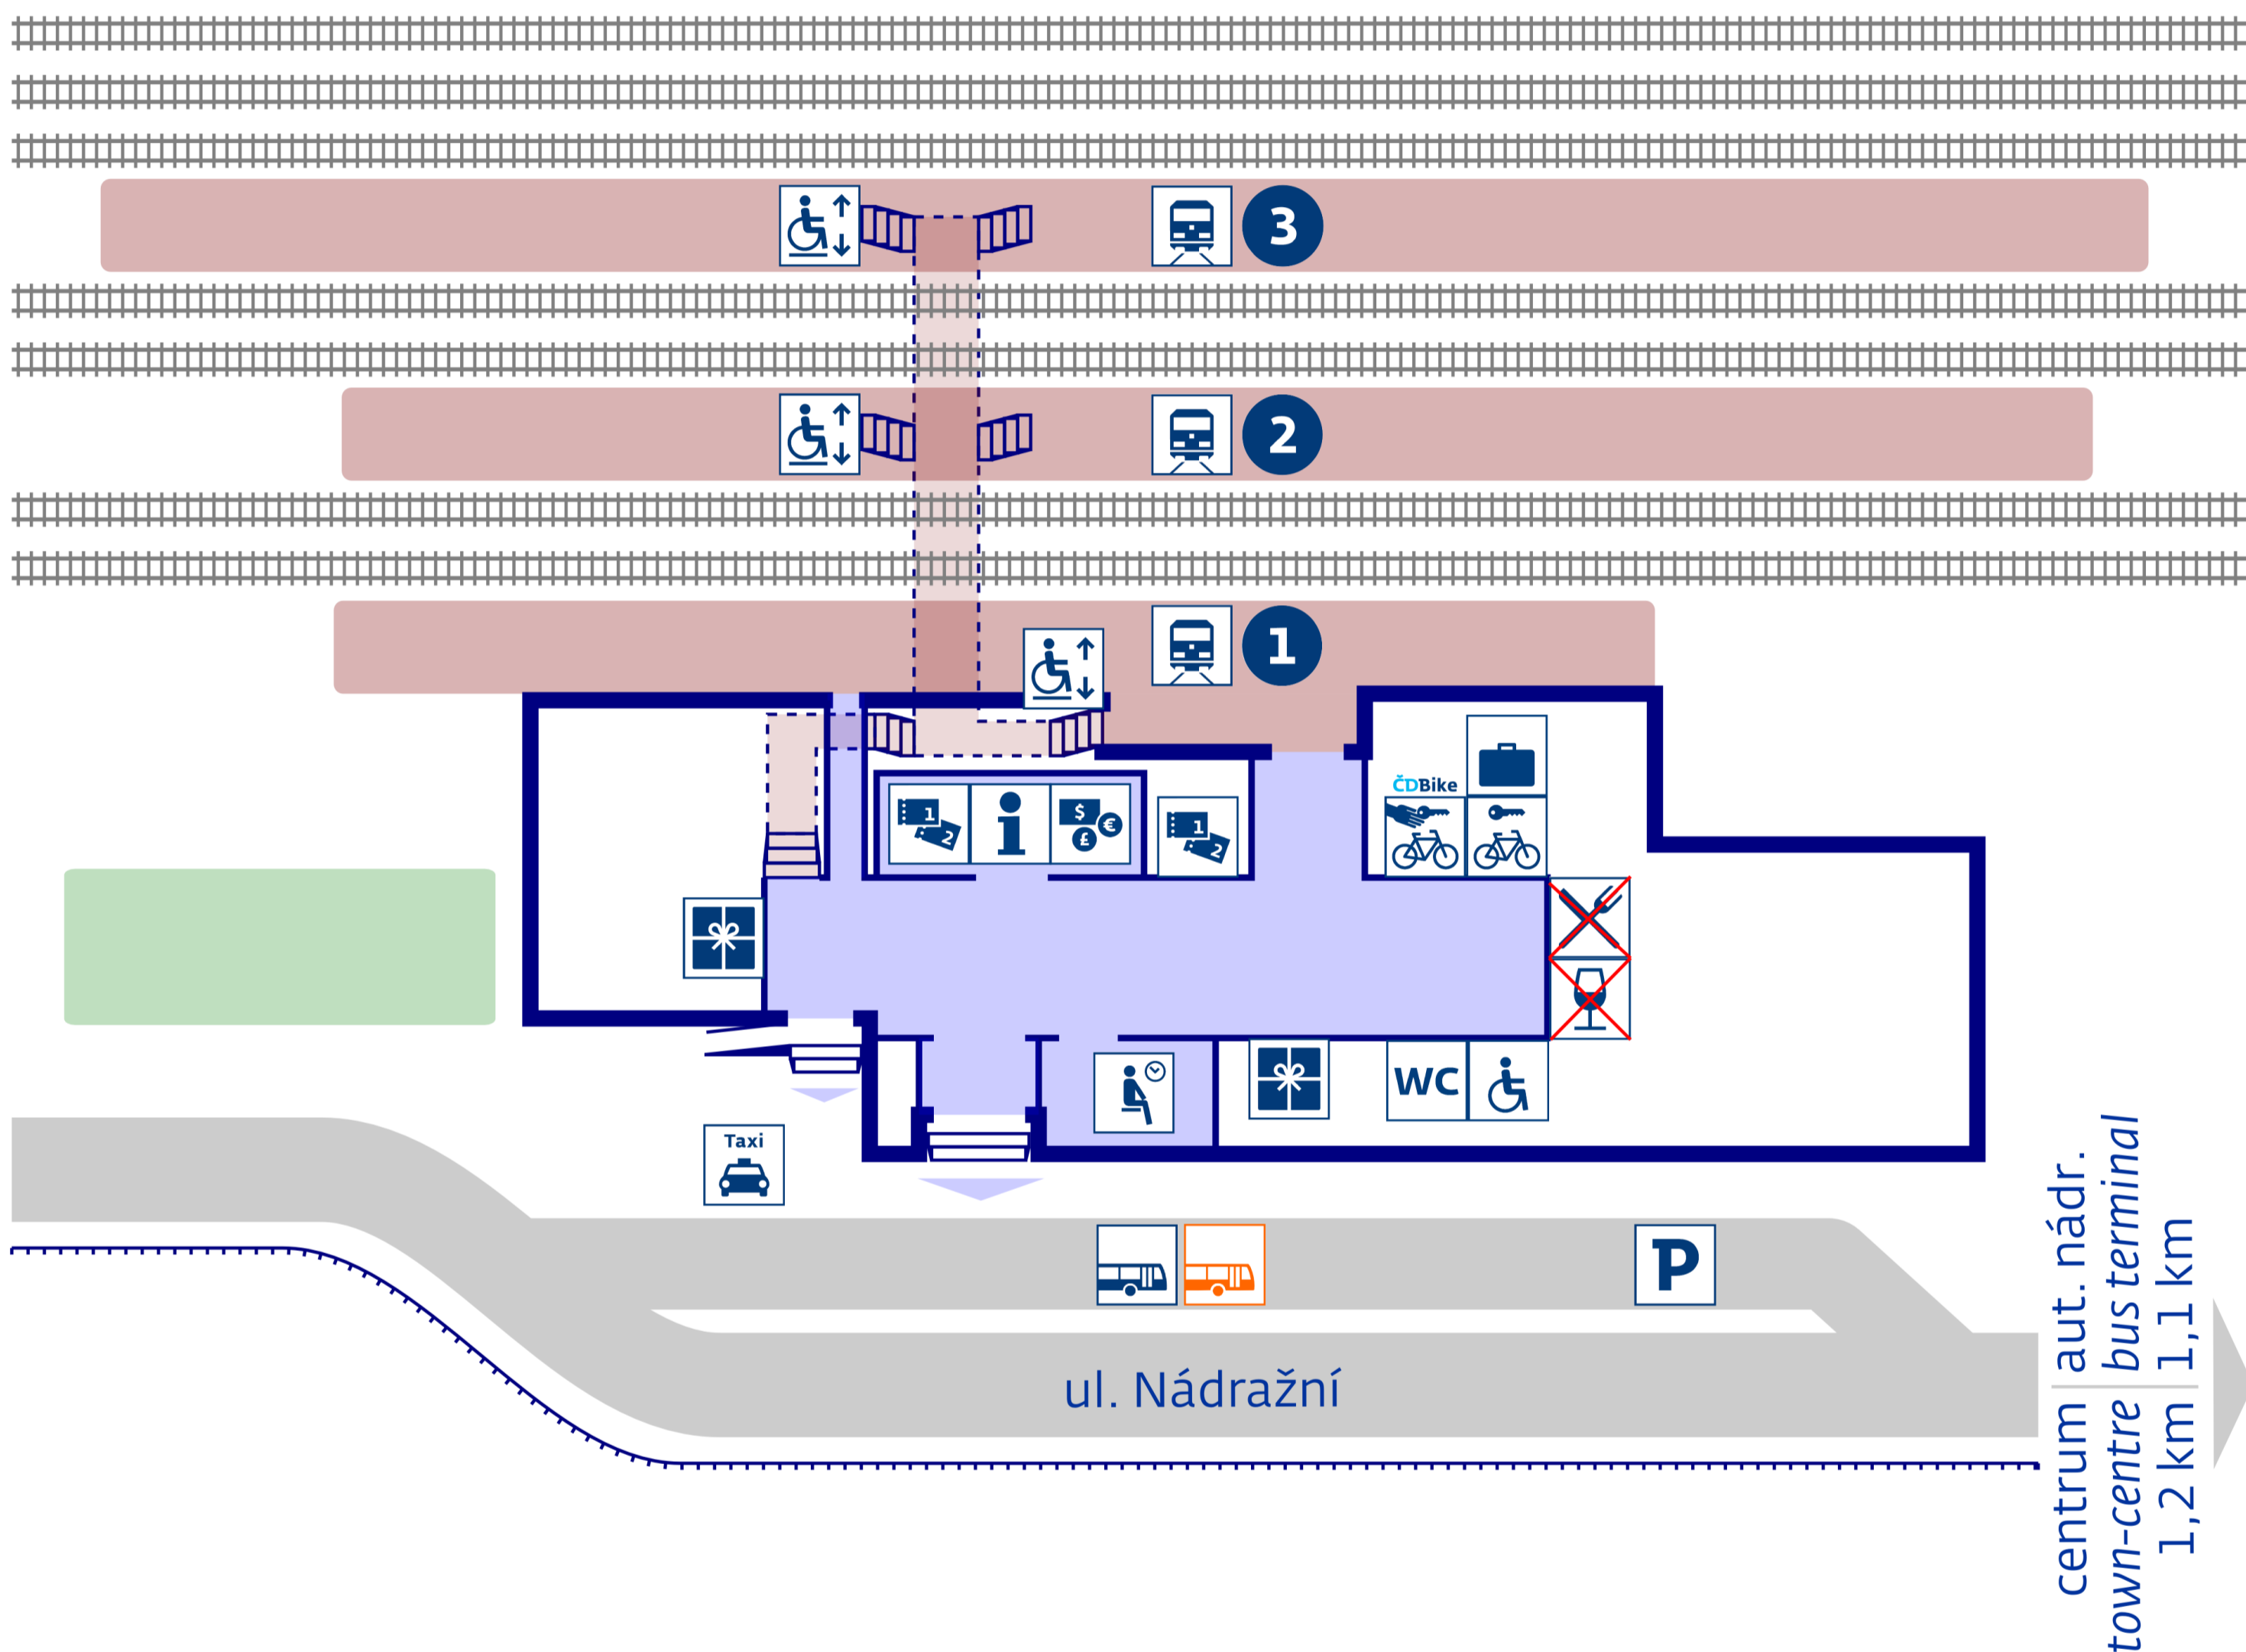

Valašské Meziříčí

◀ Bystřice p. Hostýnem, Hulín
◀ Vsetín, Púchov

Hranice n. M., Olomouc, Praha ▶
Veřovice, Ostrava ▶
Rožnov pod Radhoštěm ▶

centrum aut. nádr.
town-centre bus terminal
1,2 km 1,1 km

aktuální info
up-to-date info

stav k 1. 11. 2017

návazná doprava
public transport
Valašské Meziříčí,
žel.st.

zastávka náhradní dopravy
v případě mimořádností
rail replacement stop in case
of an unexpected disruption