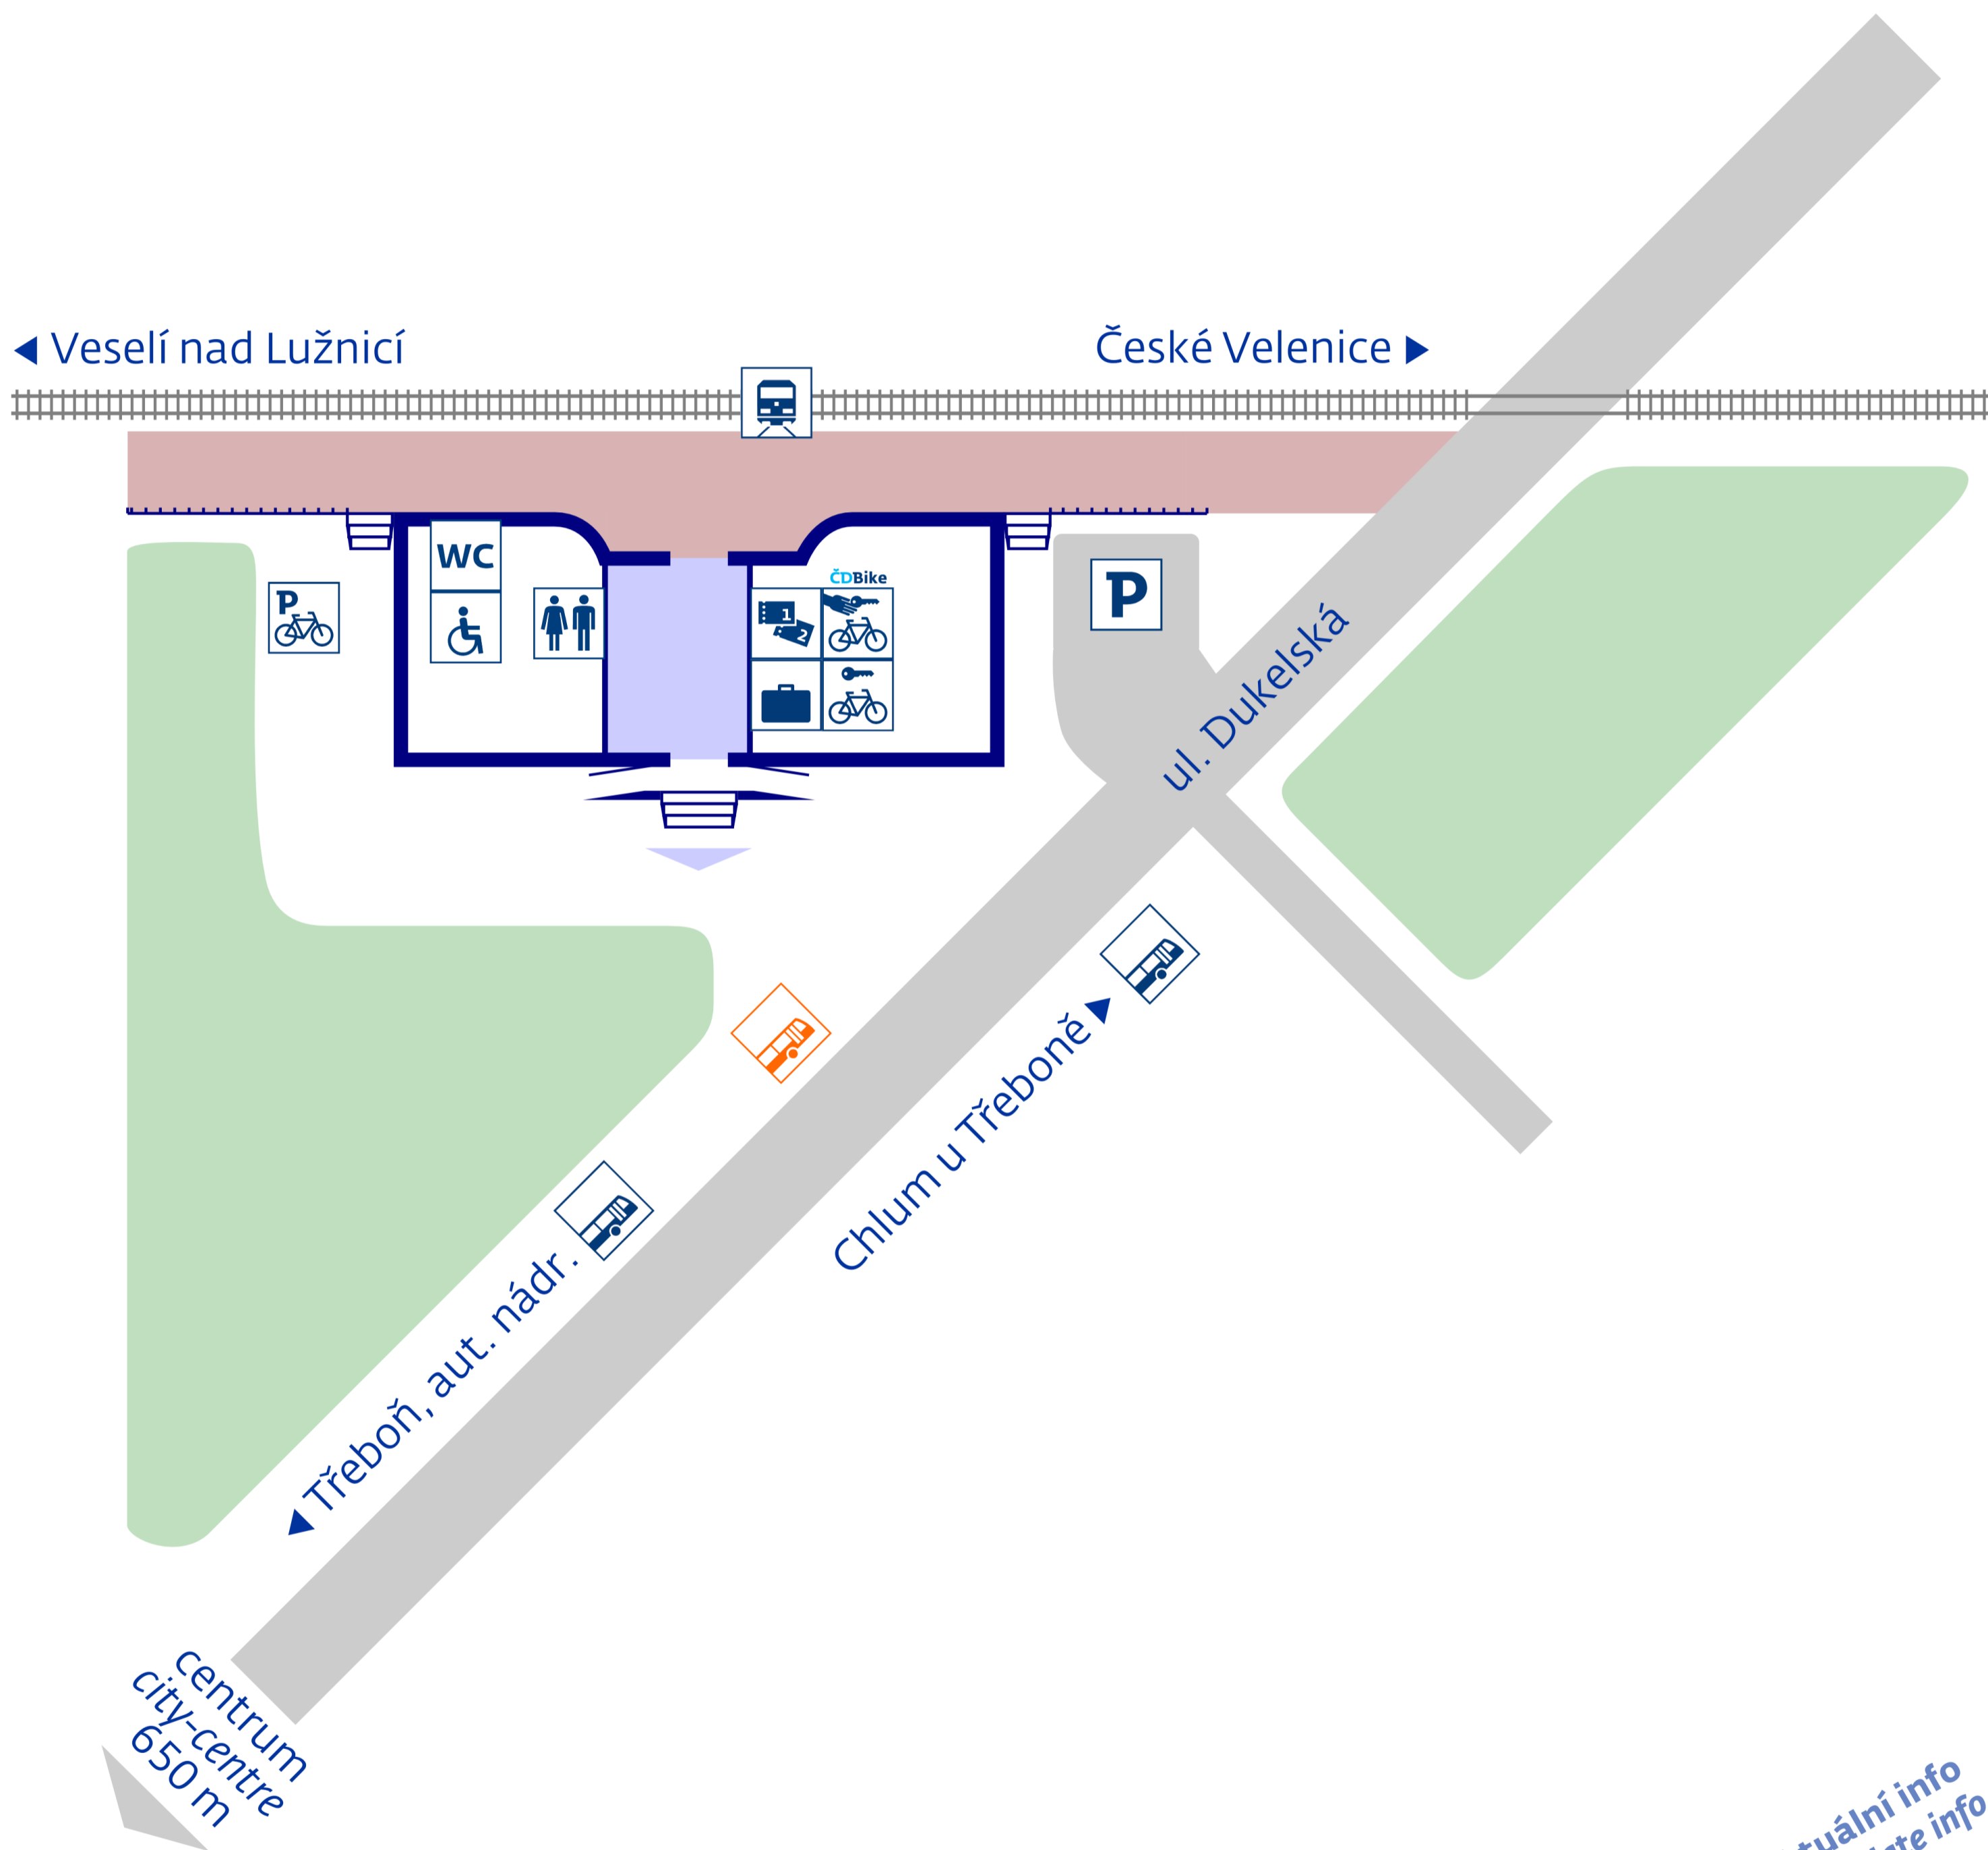

Třeboň lázně

aktuální info
up-to-date info

stav k 30. 11. 2016

návazná doprava
public transport

Třeboň, žel. zast.

zastávka náhradní dopravy
v případě mimořádností
rail replacement stop in case
of an unexpected disruption