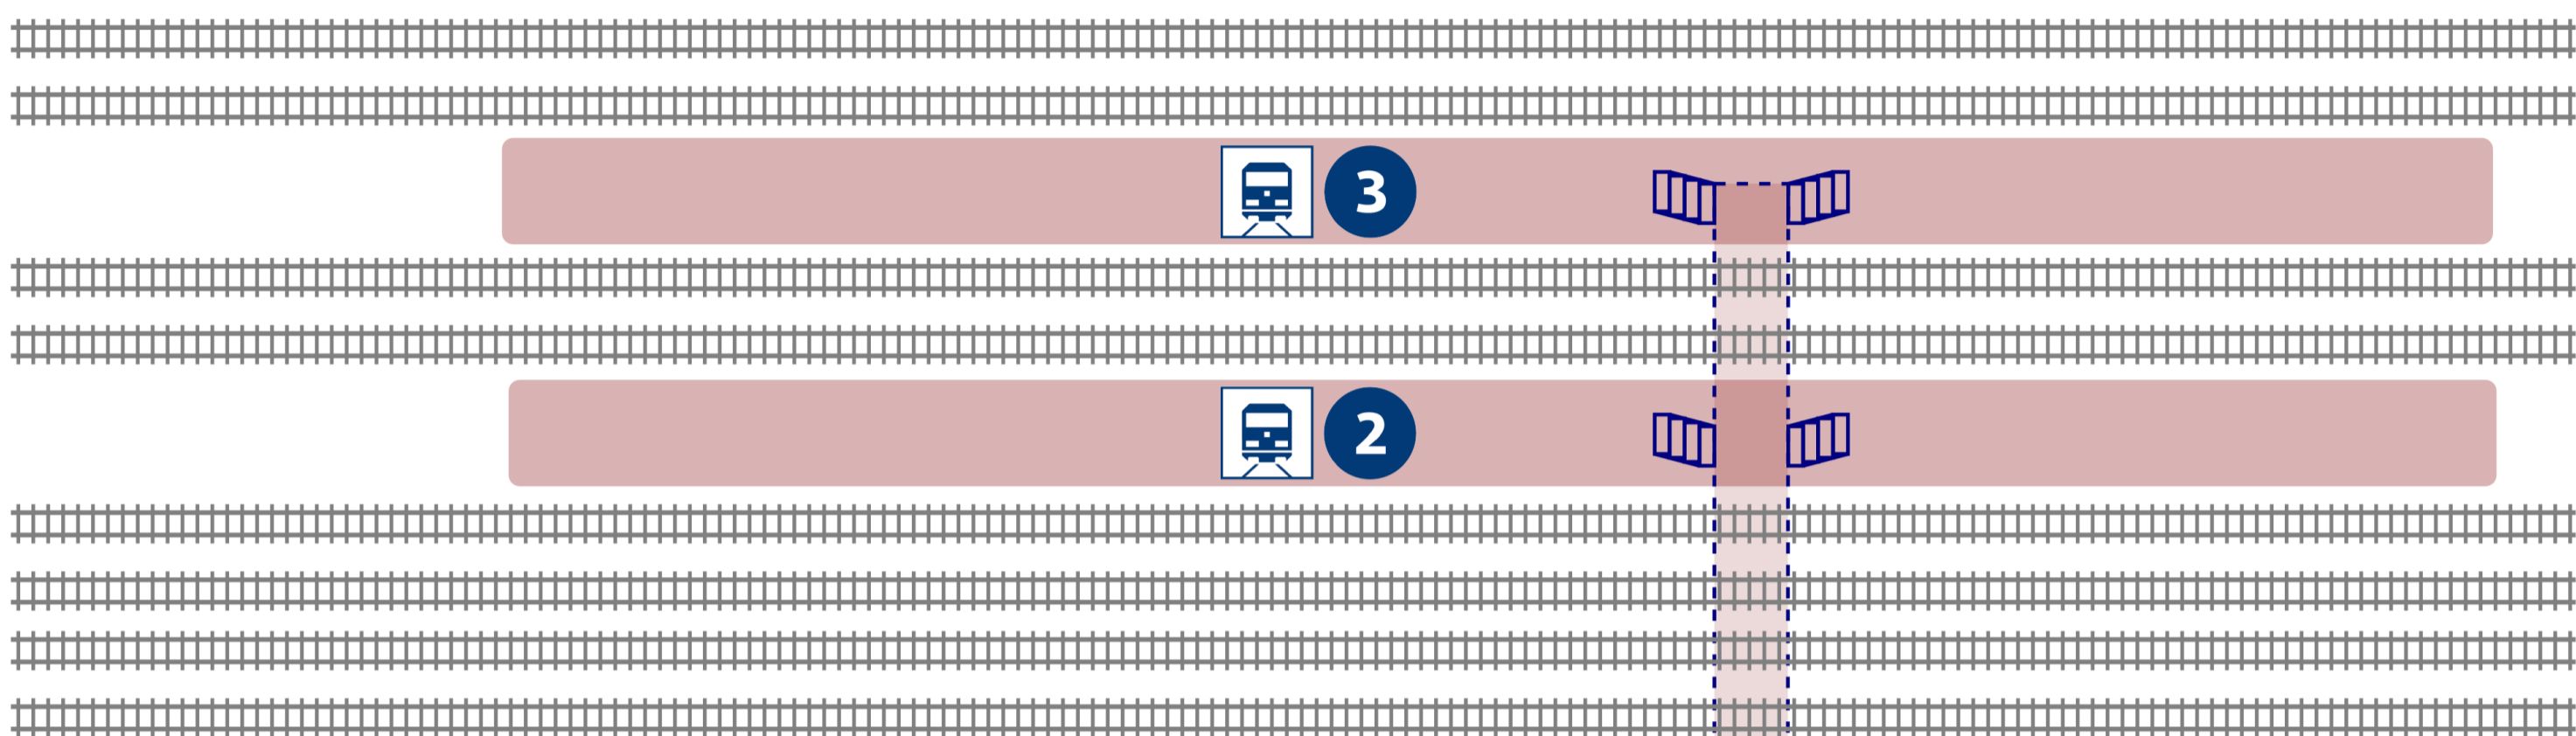

# Tišnov

◀ Kuřim, Brno

Havlíčkův Brod, Praha ▶  
Nové Město n. M., Žďár n/S ▶

aktuální info  
up-to-date info

stav k 30. 11. 2016

**návazná doprava**  
**public transport**

Tišnov, žel.st.

**zastávka náhradní dopravy**  
v případě mimořádností  
**rail replacement stop** in case  
of an unexpected disruption