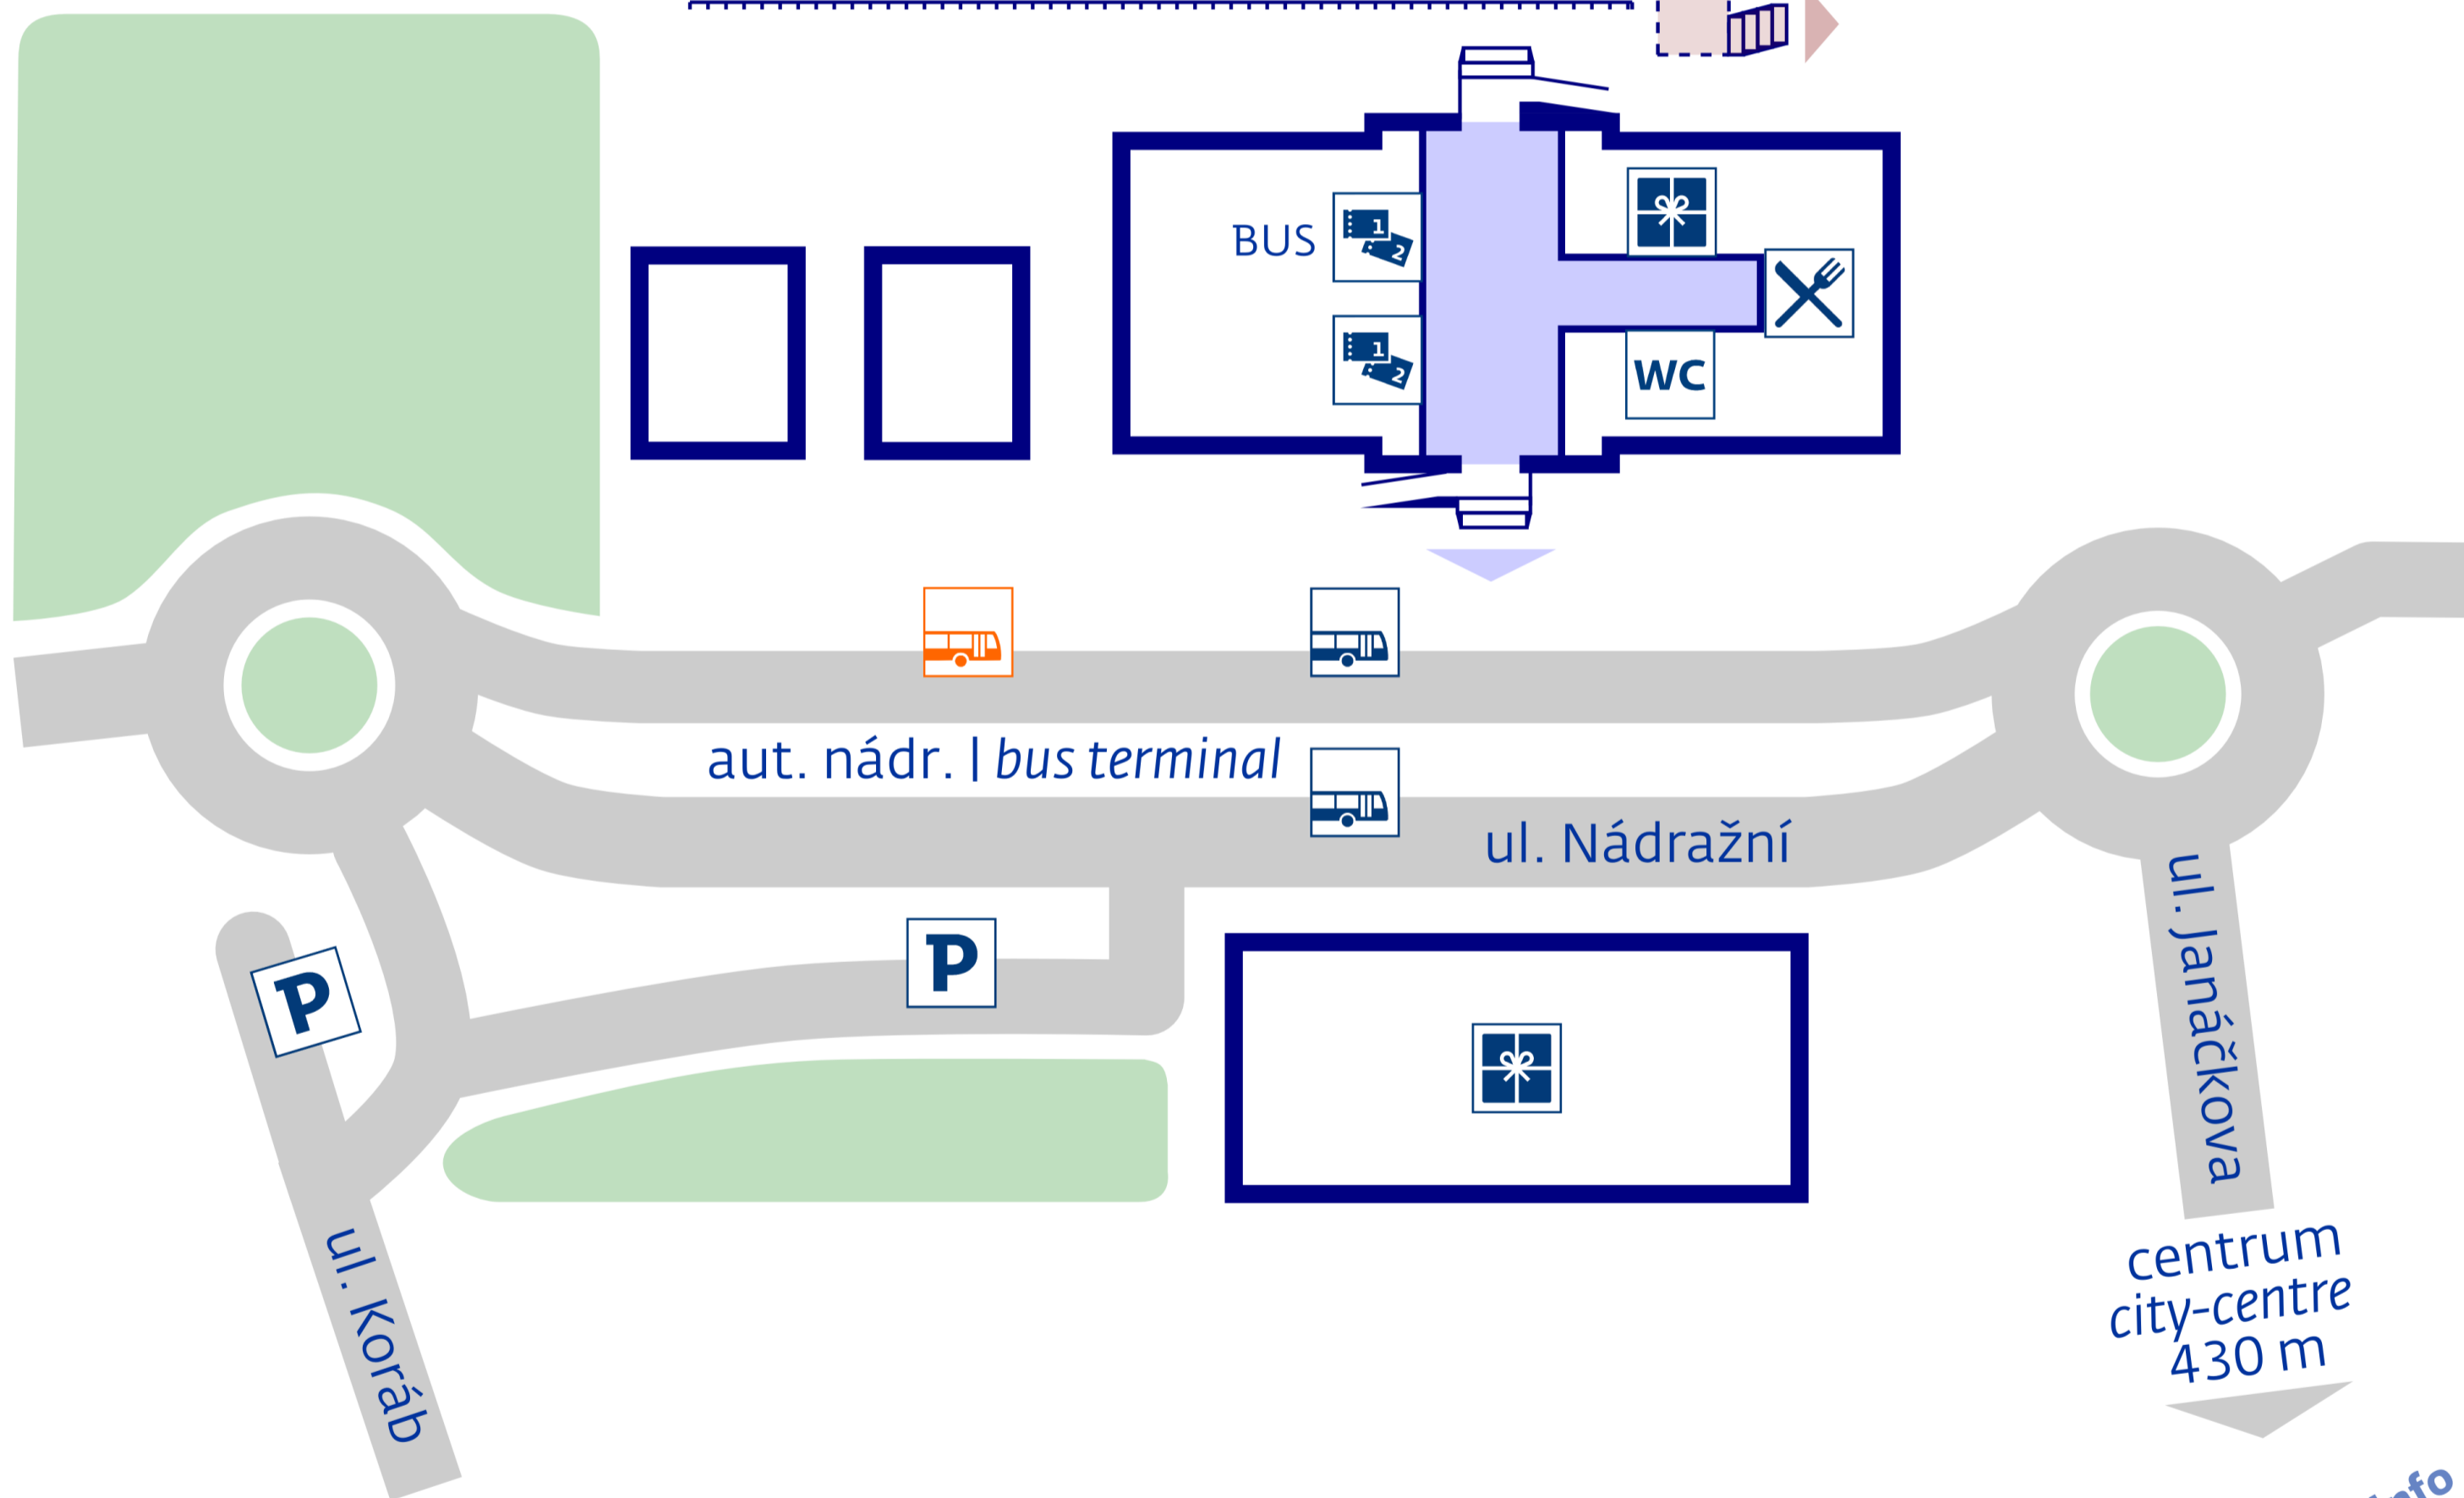

# Tišnov

◀ Kuřim, Brno

Havlíčkův Brod, Praha ▶  
Nové Město n. M., Žďár n/S ▶

aktuální info  
up-to-date info

stav k 30. 11. 2016

**návazná doprava**  
**public transport**

Tišnov, žel.st.

**zastávka náhradní dopravy**  
v případě mimořádností  
**rail replacement stop** in case  
of an unexpected disruption