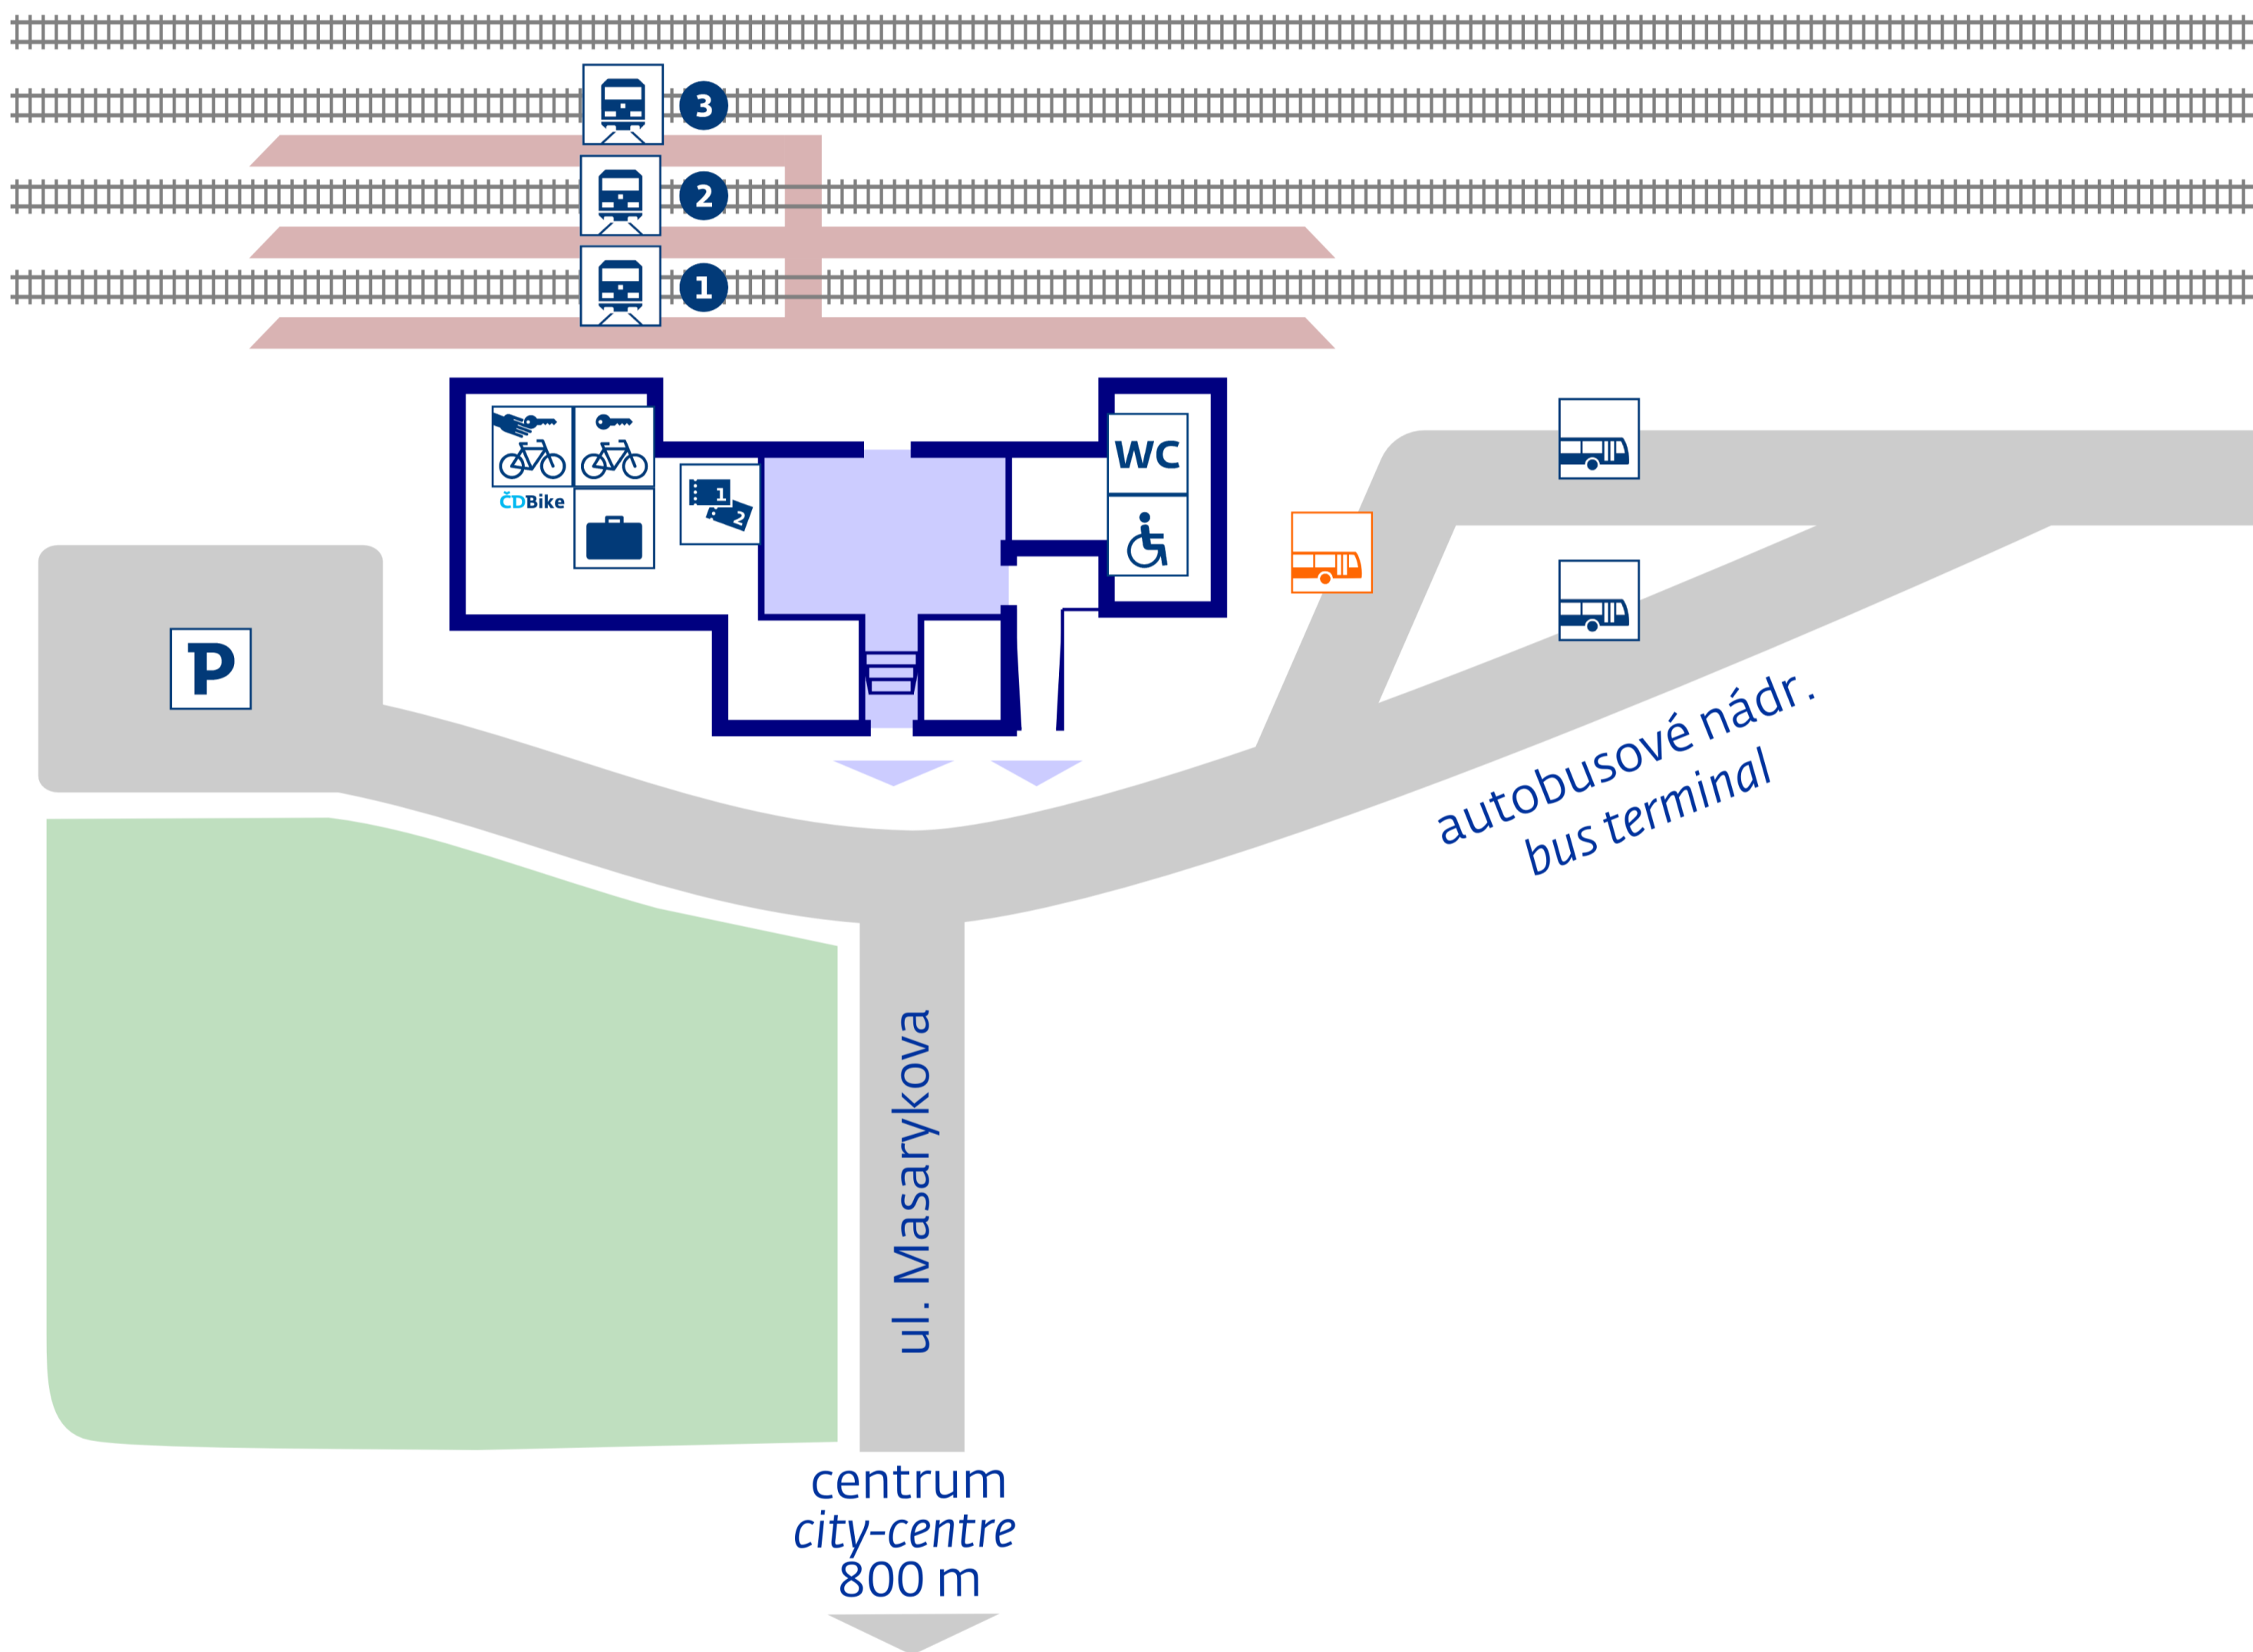

Telč

◀ Kostelec u Jihlavy, Jihlava

Dačice, Slavonice ▶

stav k 30. 11. 2016

návazná doprava
public transport

Telč, aut.nádr.

zastávka náhradní dopravy
v případě mimořádností
rail replacement stop in case
of an unexpected disruption