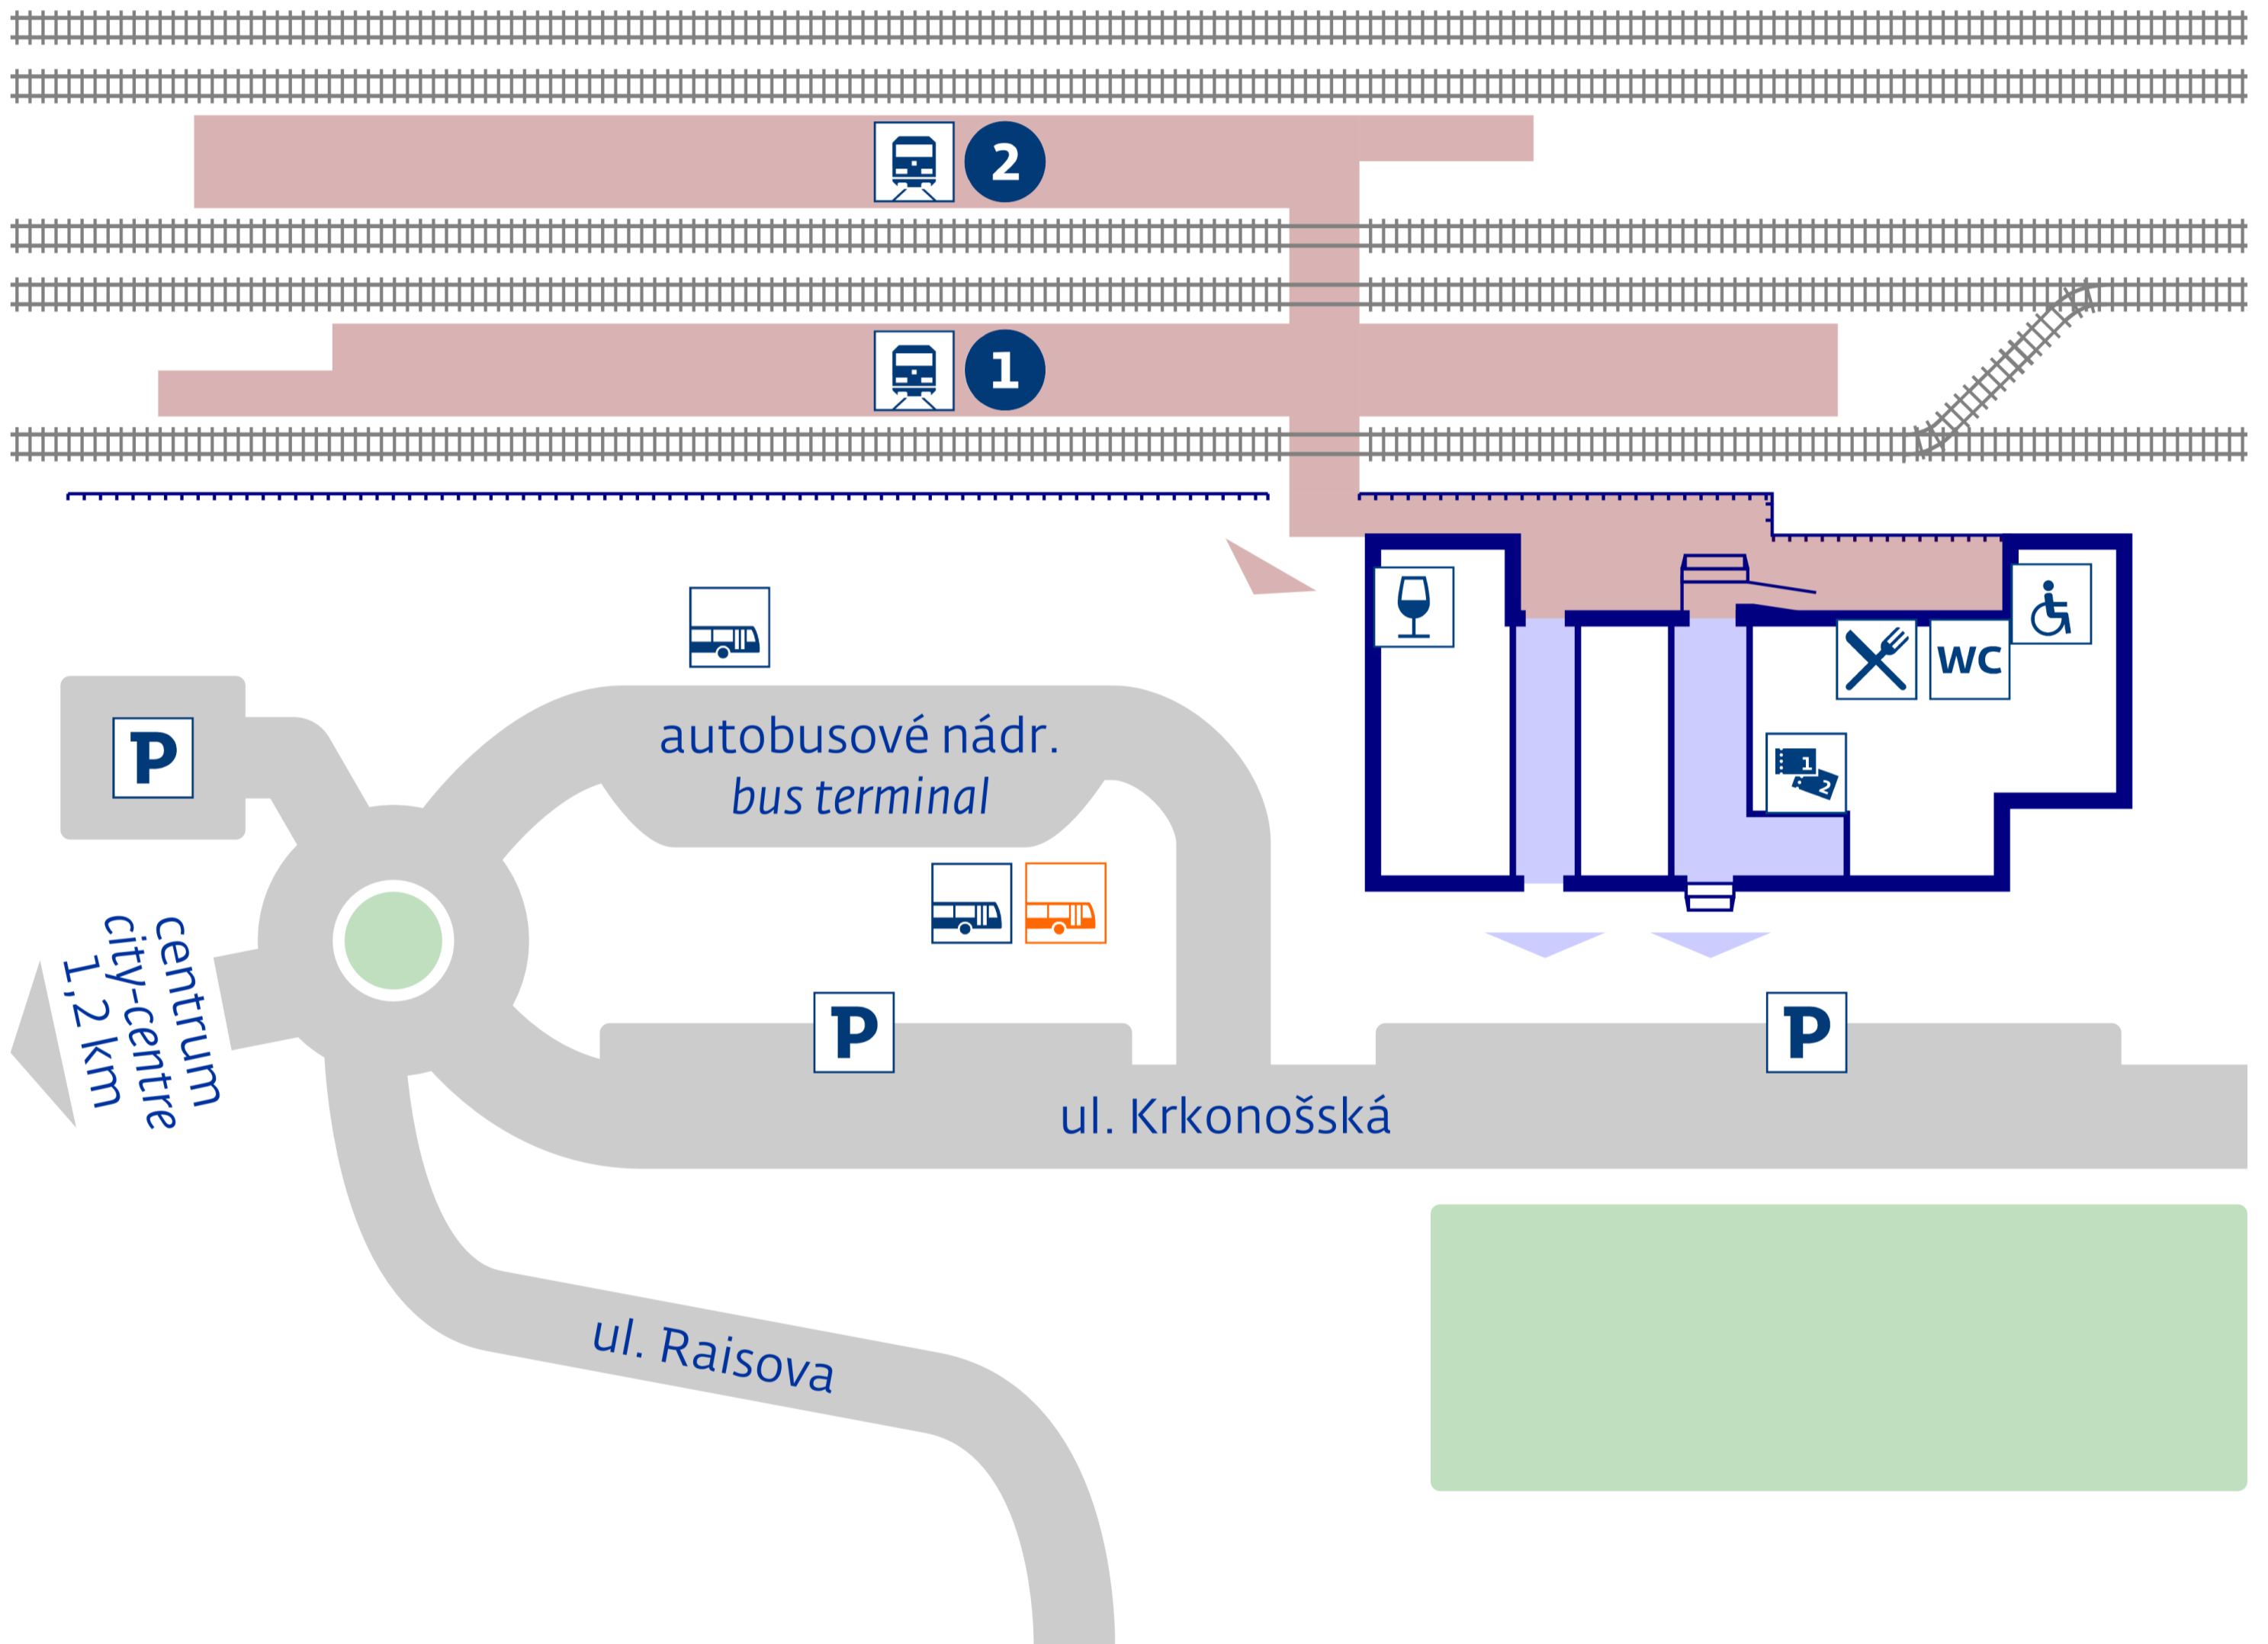

Tanvald

◀ Jablonec n/N, Liberec
◀ Železný Brod, Turnov, Praha

Harrachov, Szklarska Poręba ▶

stav k 30. 11. 2016

návazná doprava
public transport
Tanvald,
Terminál u žel.st.

zastávka náhradní dopravy
v případě mimořádností
rail replacement stop in case
of an unexpected disruption