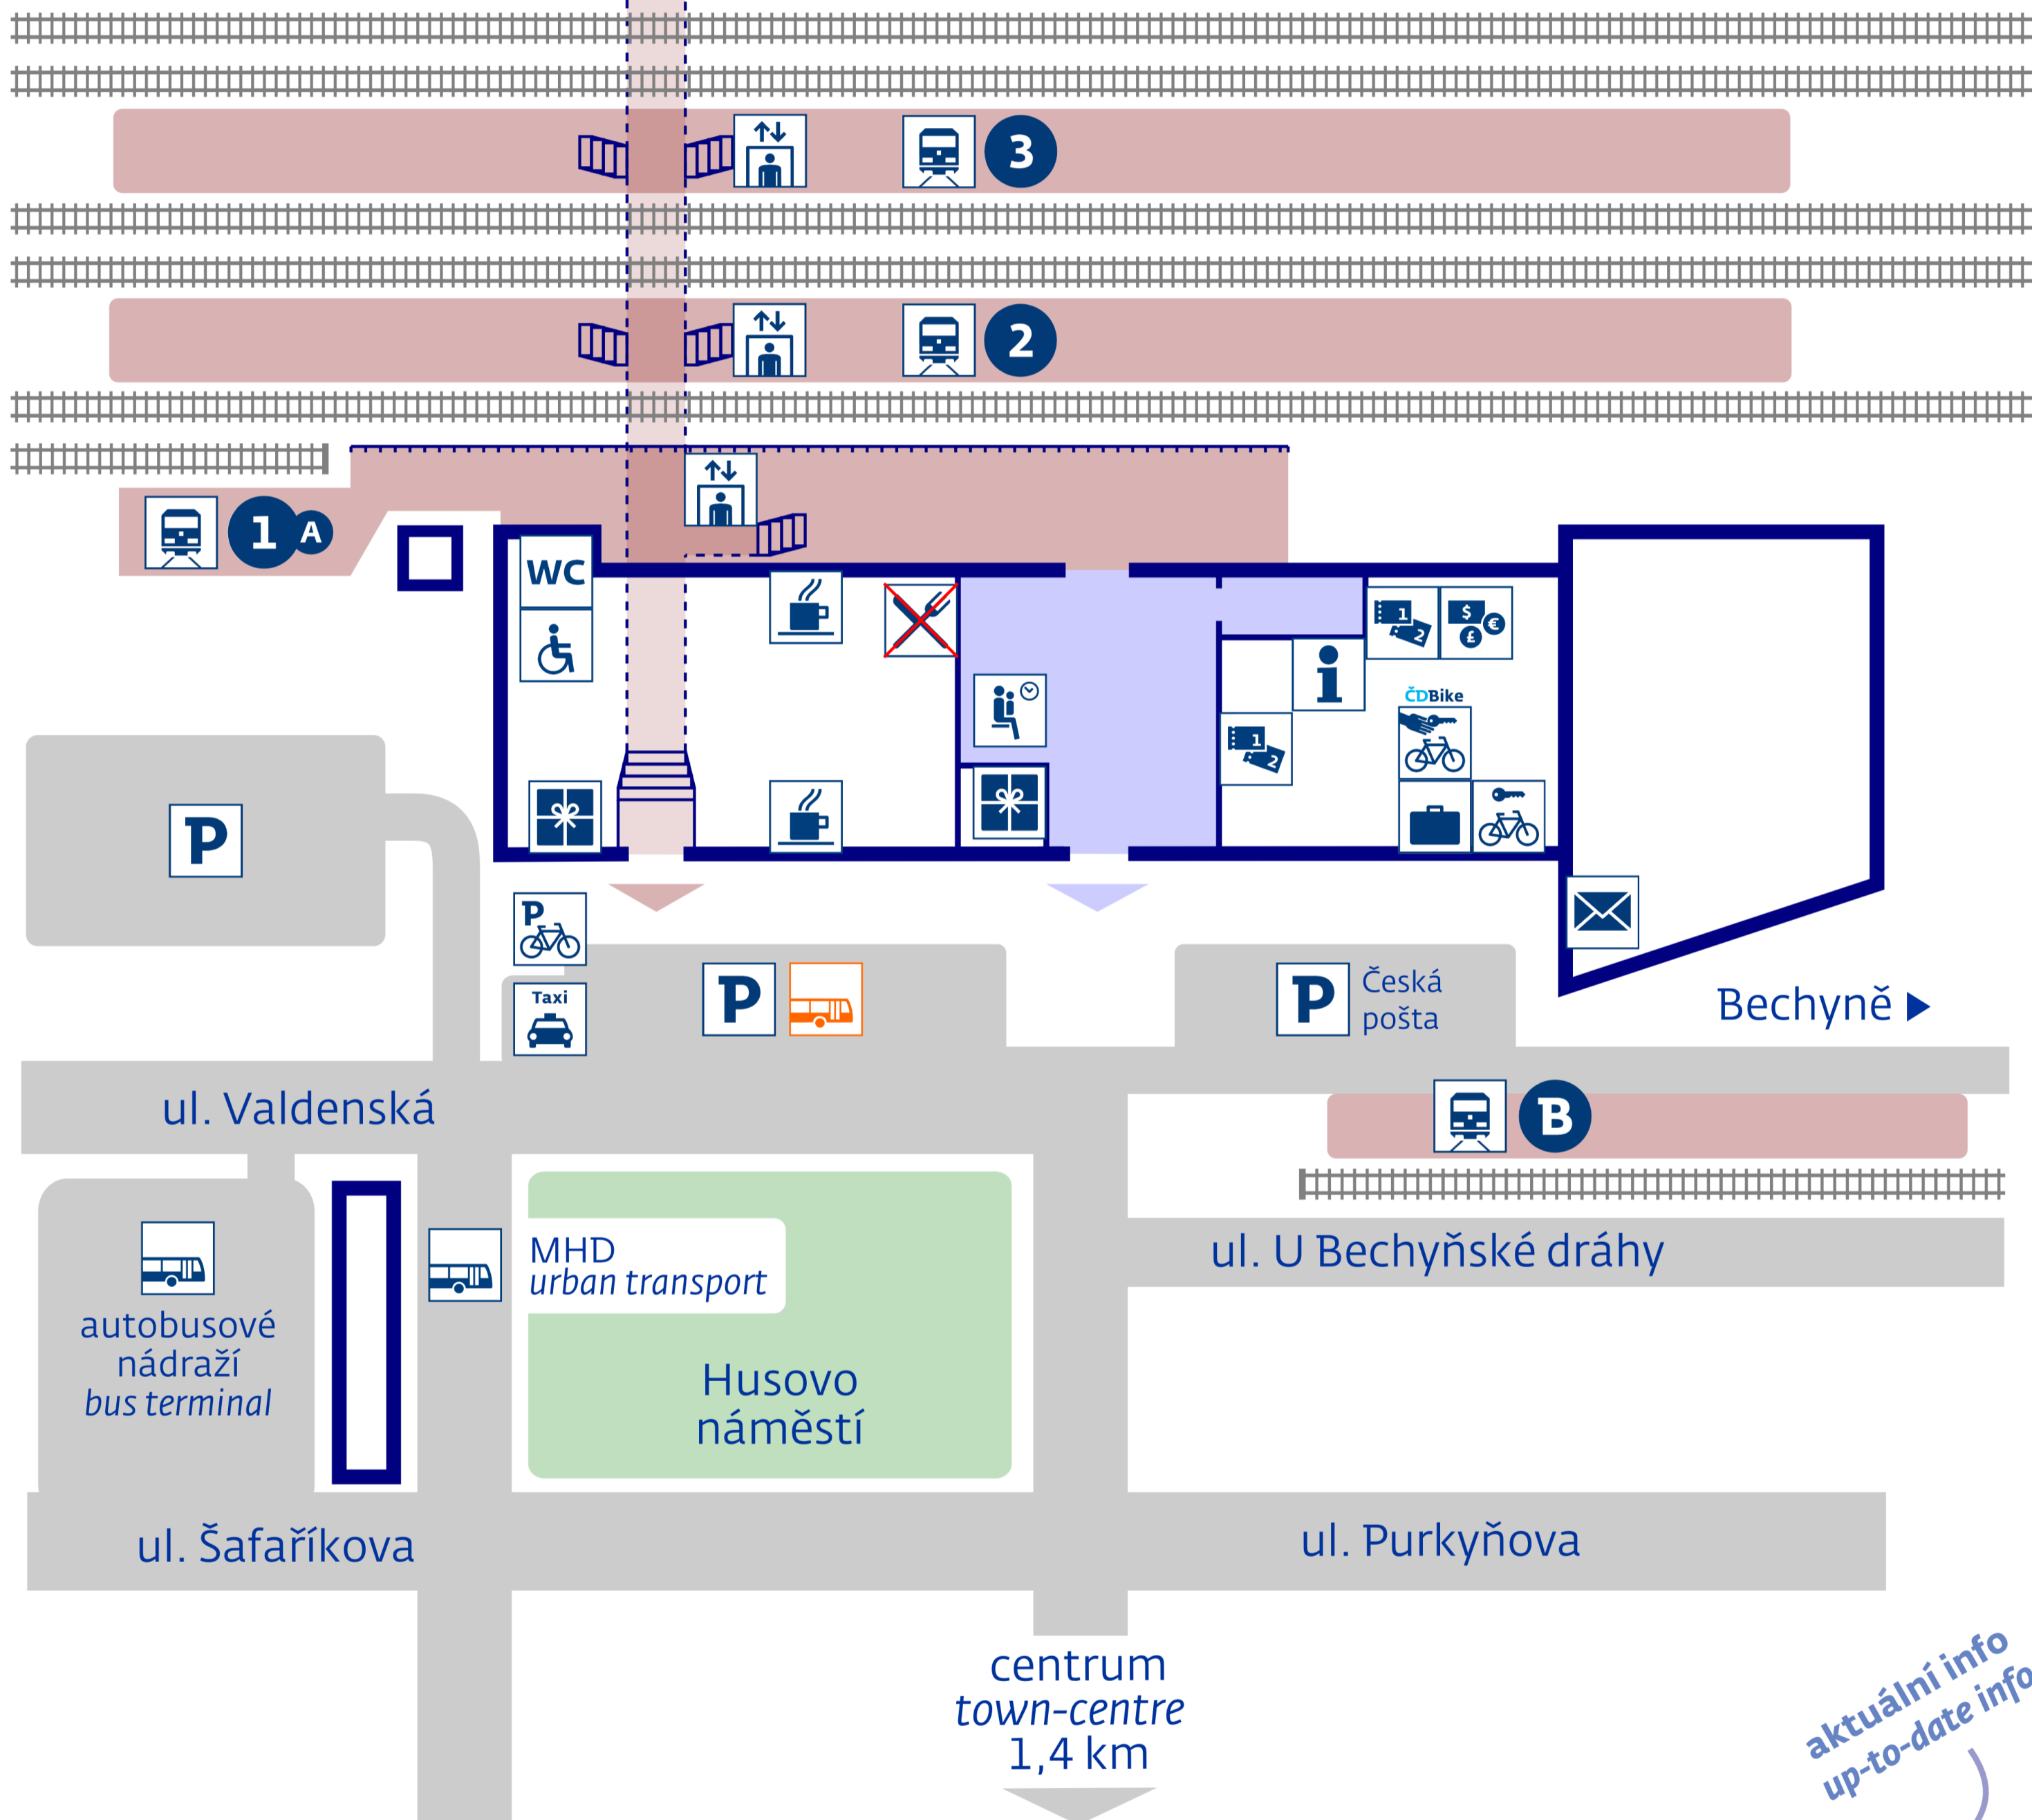

Tábor

zast. | stop Vodňanského

ul. Vodňanského

◀ Benešov u P., Praha
◀ Milevsko, Písek, Ražice

Obrataň, Horní Cerekev ▶
Veselí n/L, České Budějovice, Linz ▶

stav k 1. 1. 2018

zastávky MHD urban transport
Autobusové nádraží

zastávka náhradní dopravy
v případě mimořádností
rail replacement stop in case of an unexpected disruption

aktuální info
up-to-date info