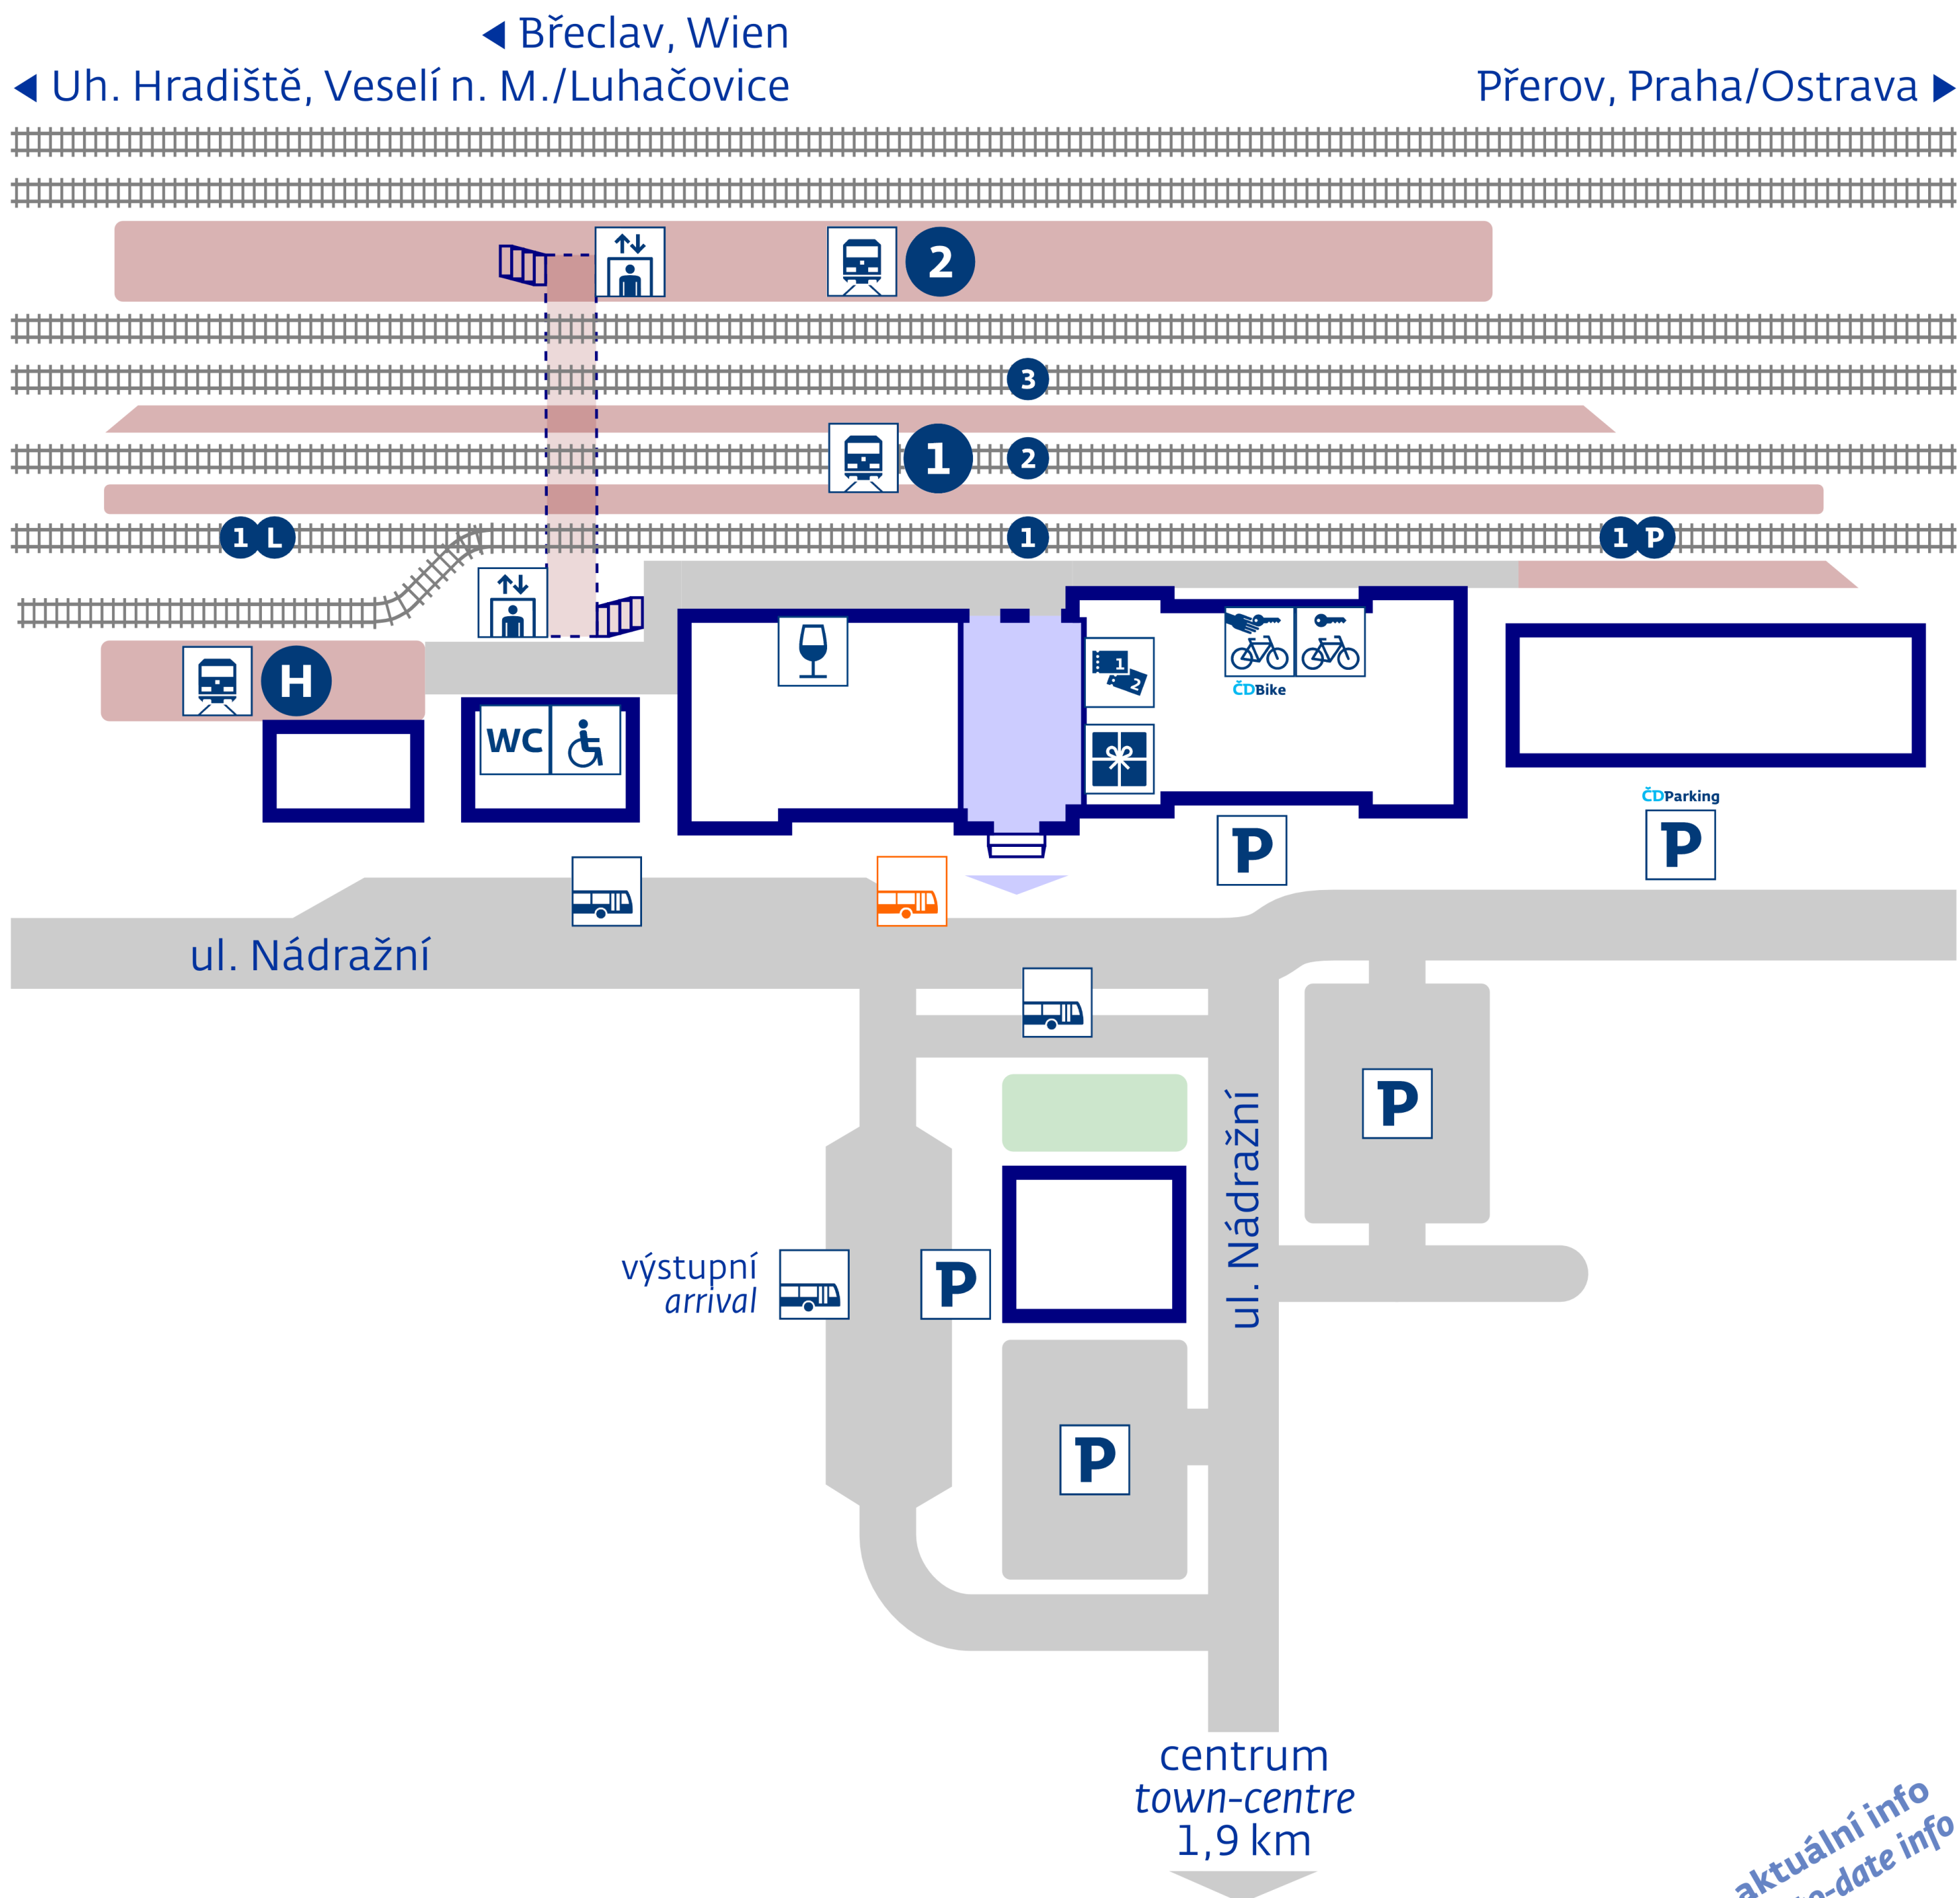

Staré Město u Uherského Hradiště

aktuální info
up-to-date info

stav k 1. 1. 2018

návazná doprava
public transport
 Staré Město, žel.st.

zastávka náhradní dopravy
 v případě mimořádností
rail replacement stop in case
 of an unexpected disruption