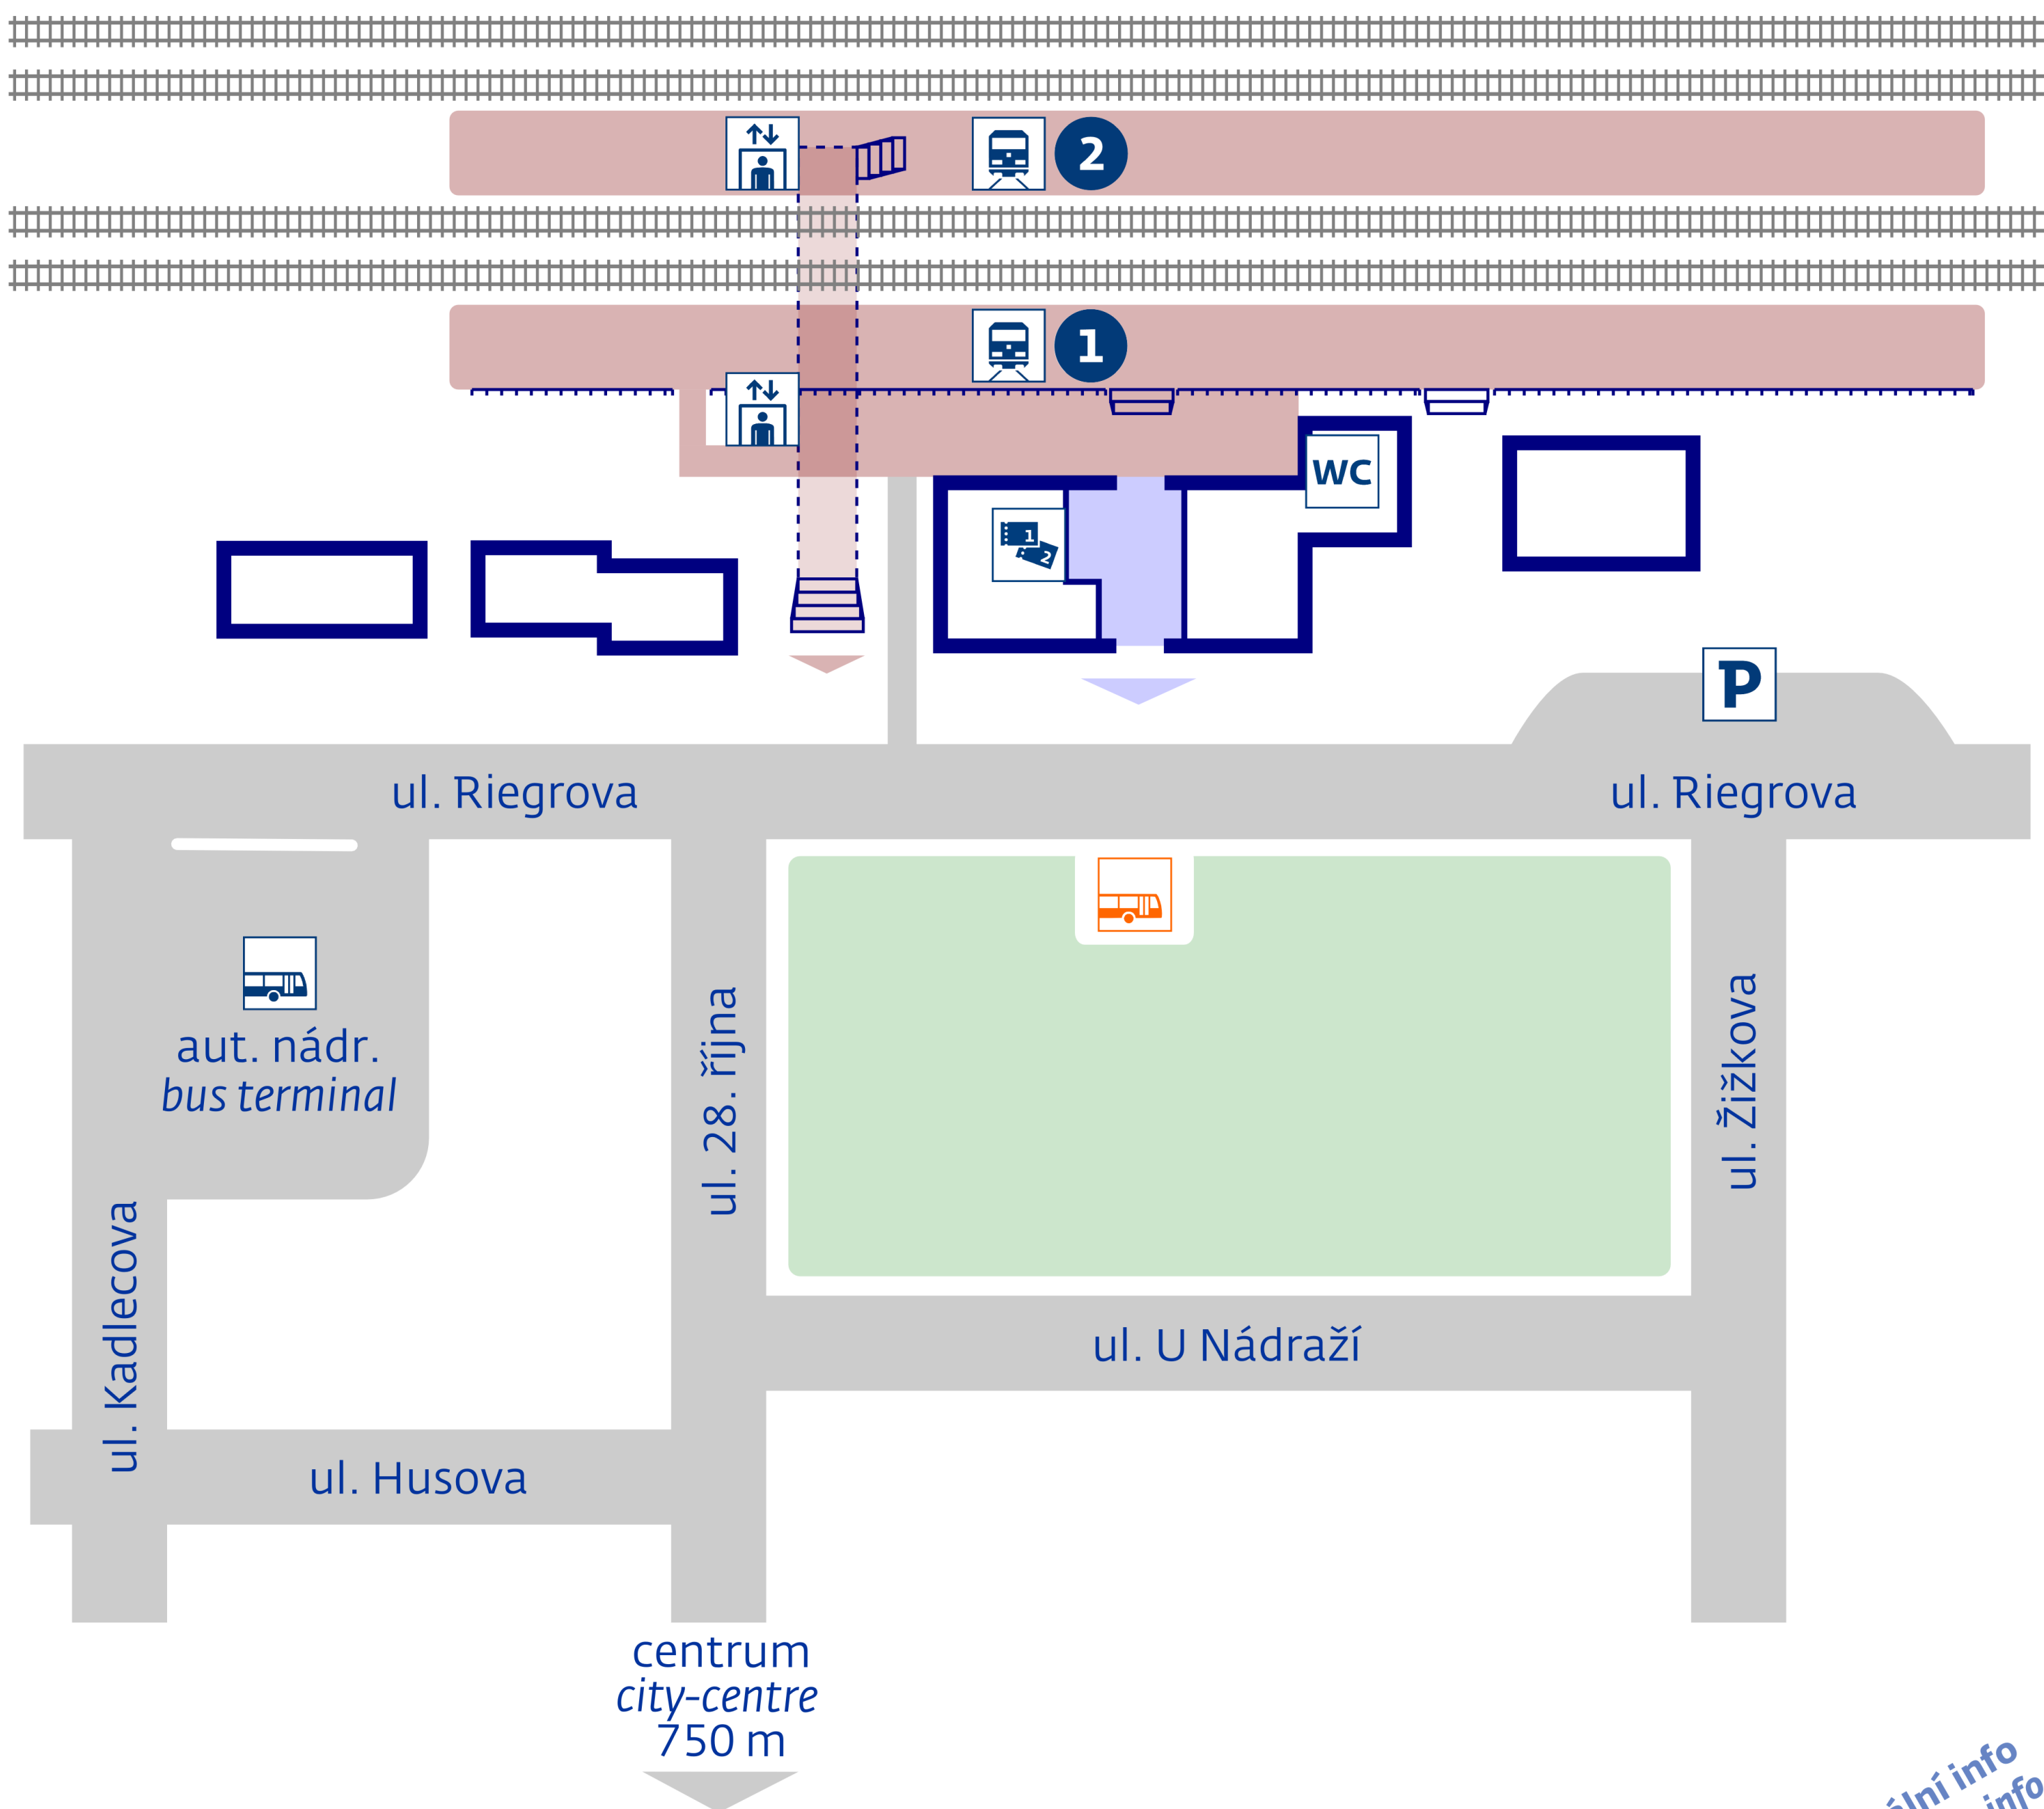

Soběslav

◀ Tábor, Praha

Veselí n/L, České Budějovice ▶

aktuální info
up-to-date info

stav k 30. 11. 2016

návazná doprava
public transport

Soběslav, aut.nádr.

zastávka náhradní dopravy
v případě mimořádností
rail replacement stop in case
of an unexpected disruption