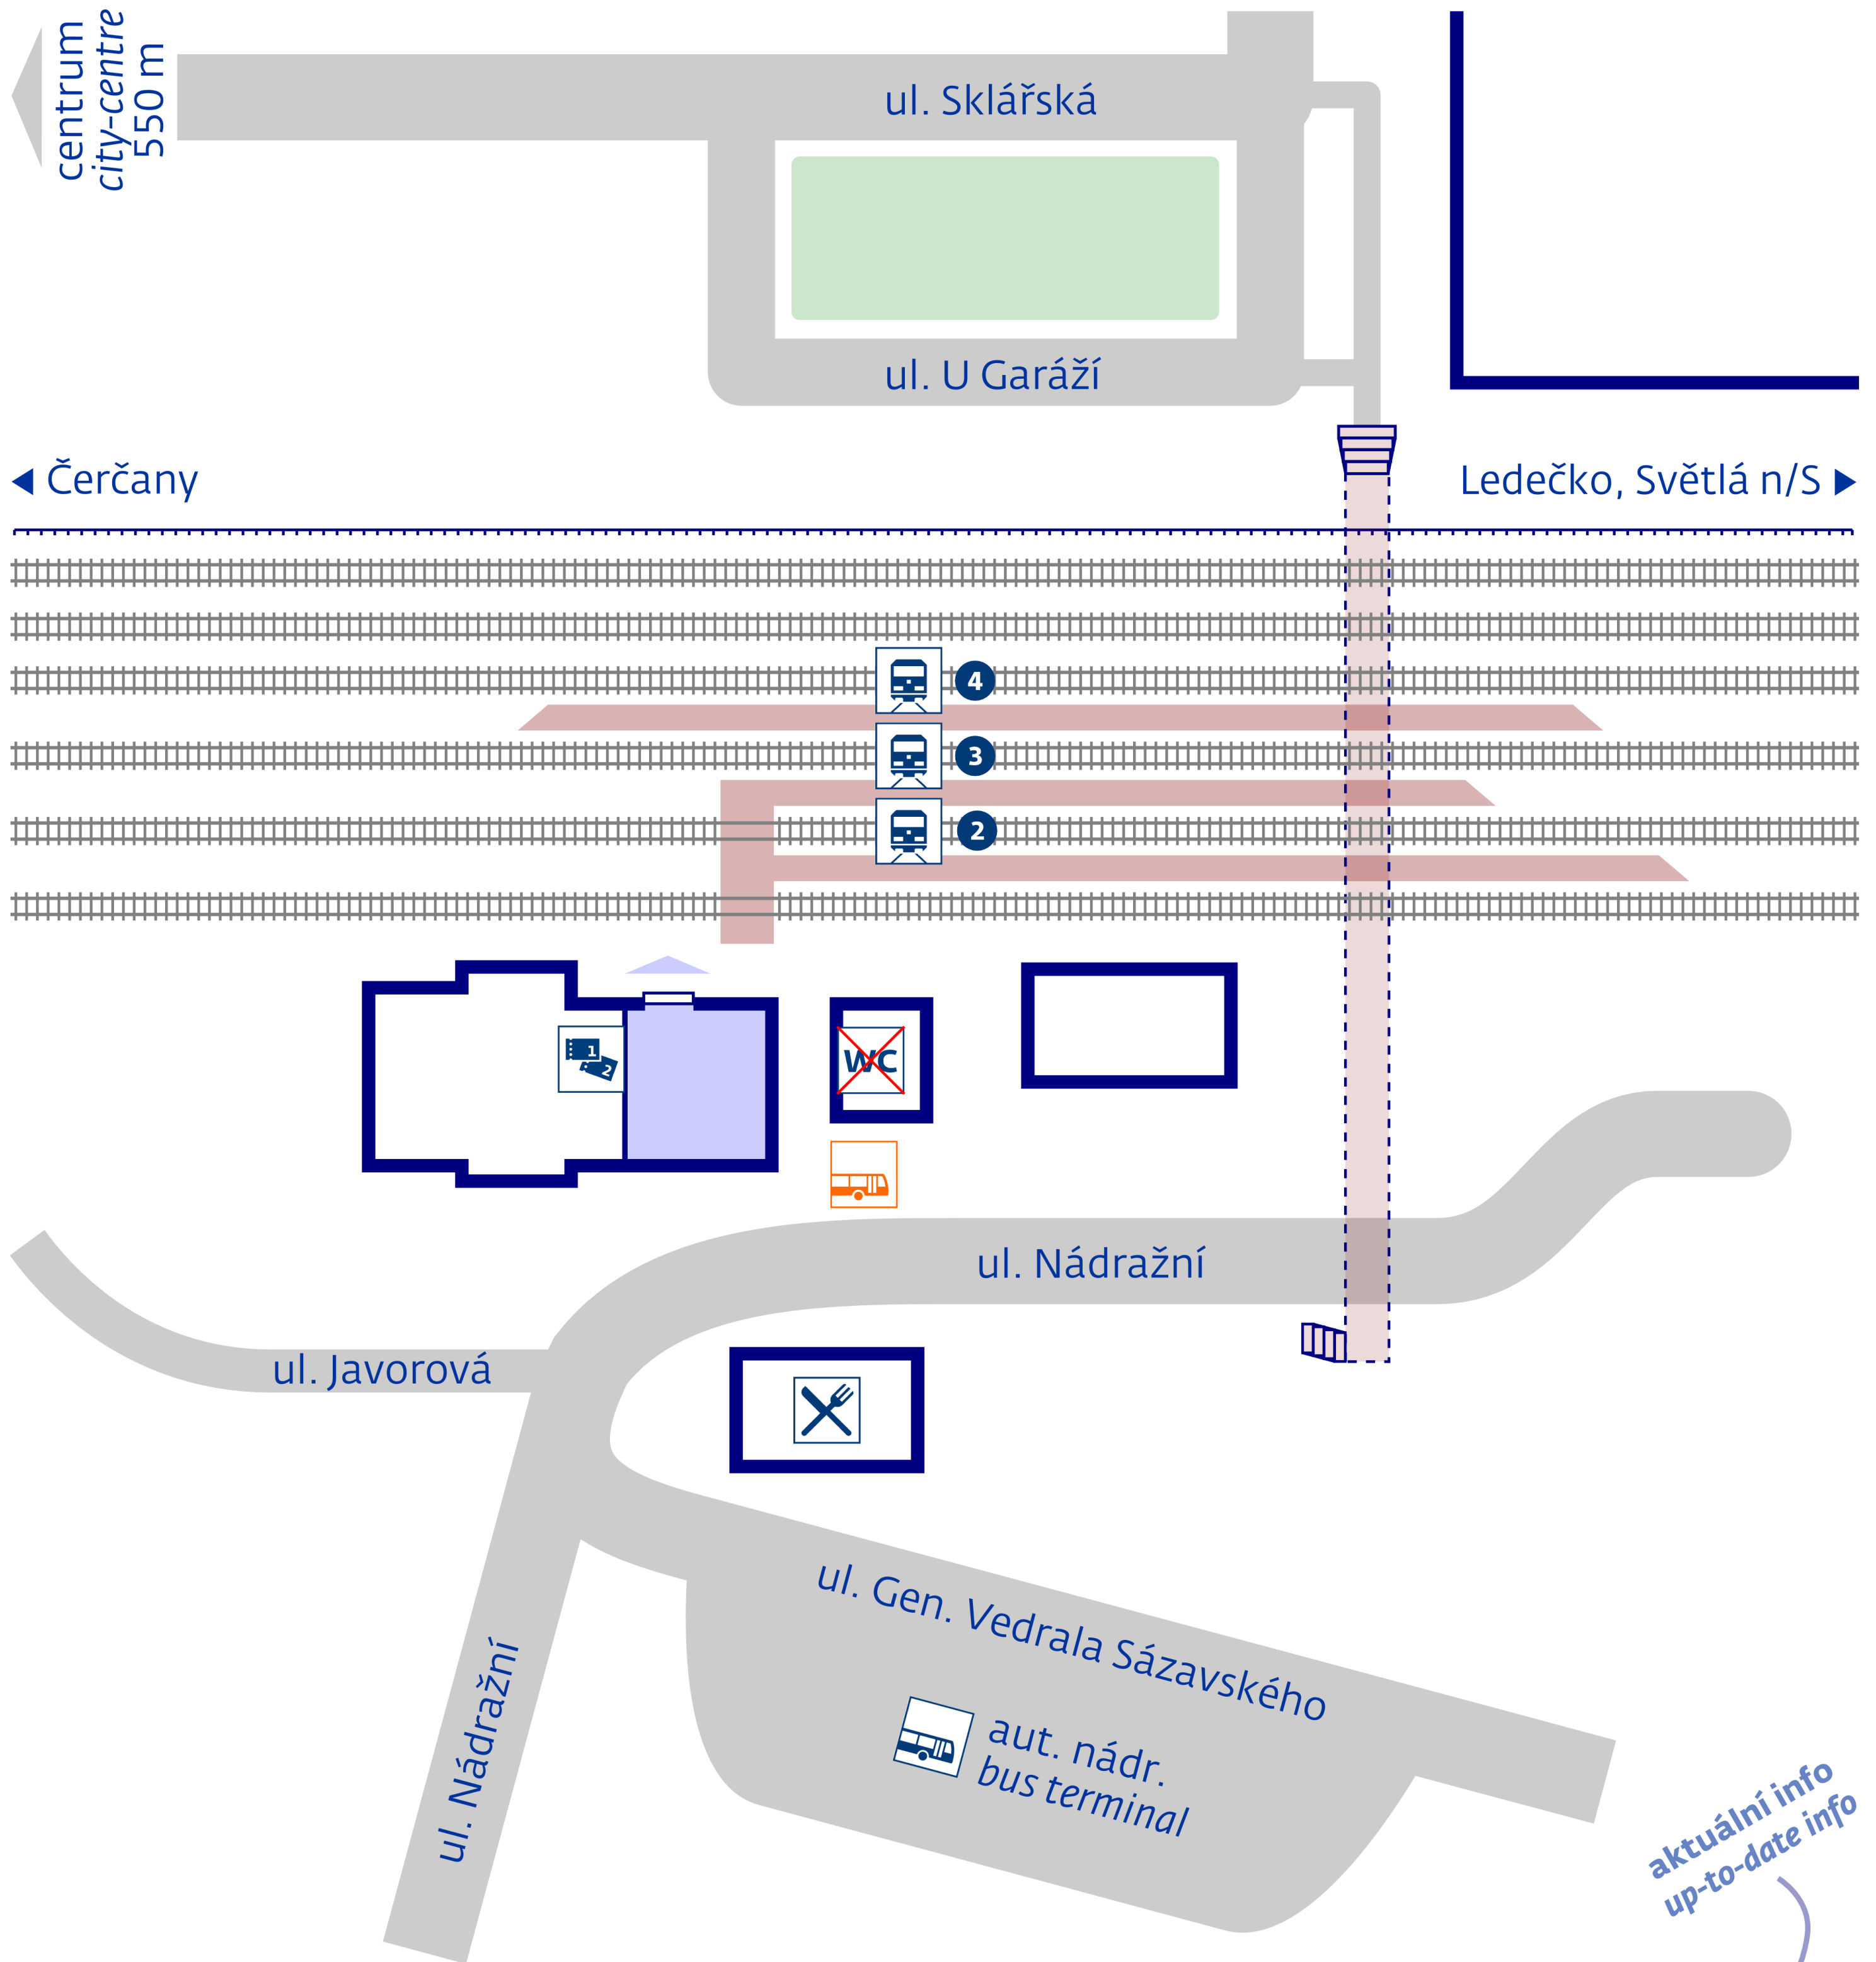

Sázava

stav k 1. 4. 2017

návazná doprava
public transport

Sázava, aut.st.

zastávka náhradní dopravy
v případě mimořádností
rail replacement stop in case
of an unexpected disruption

aktuální info
up-to-date info