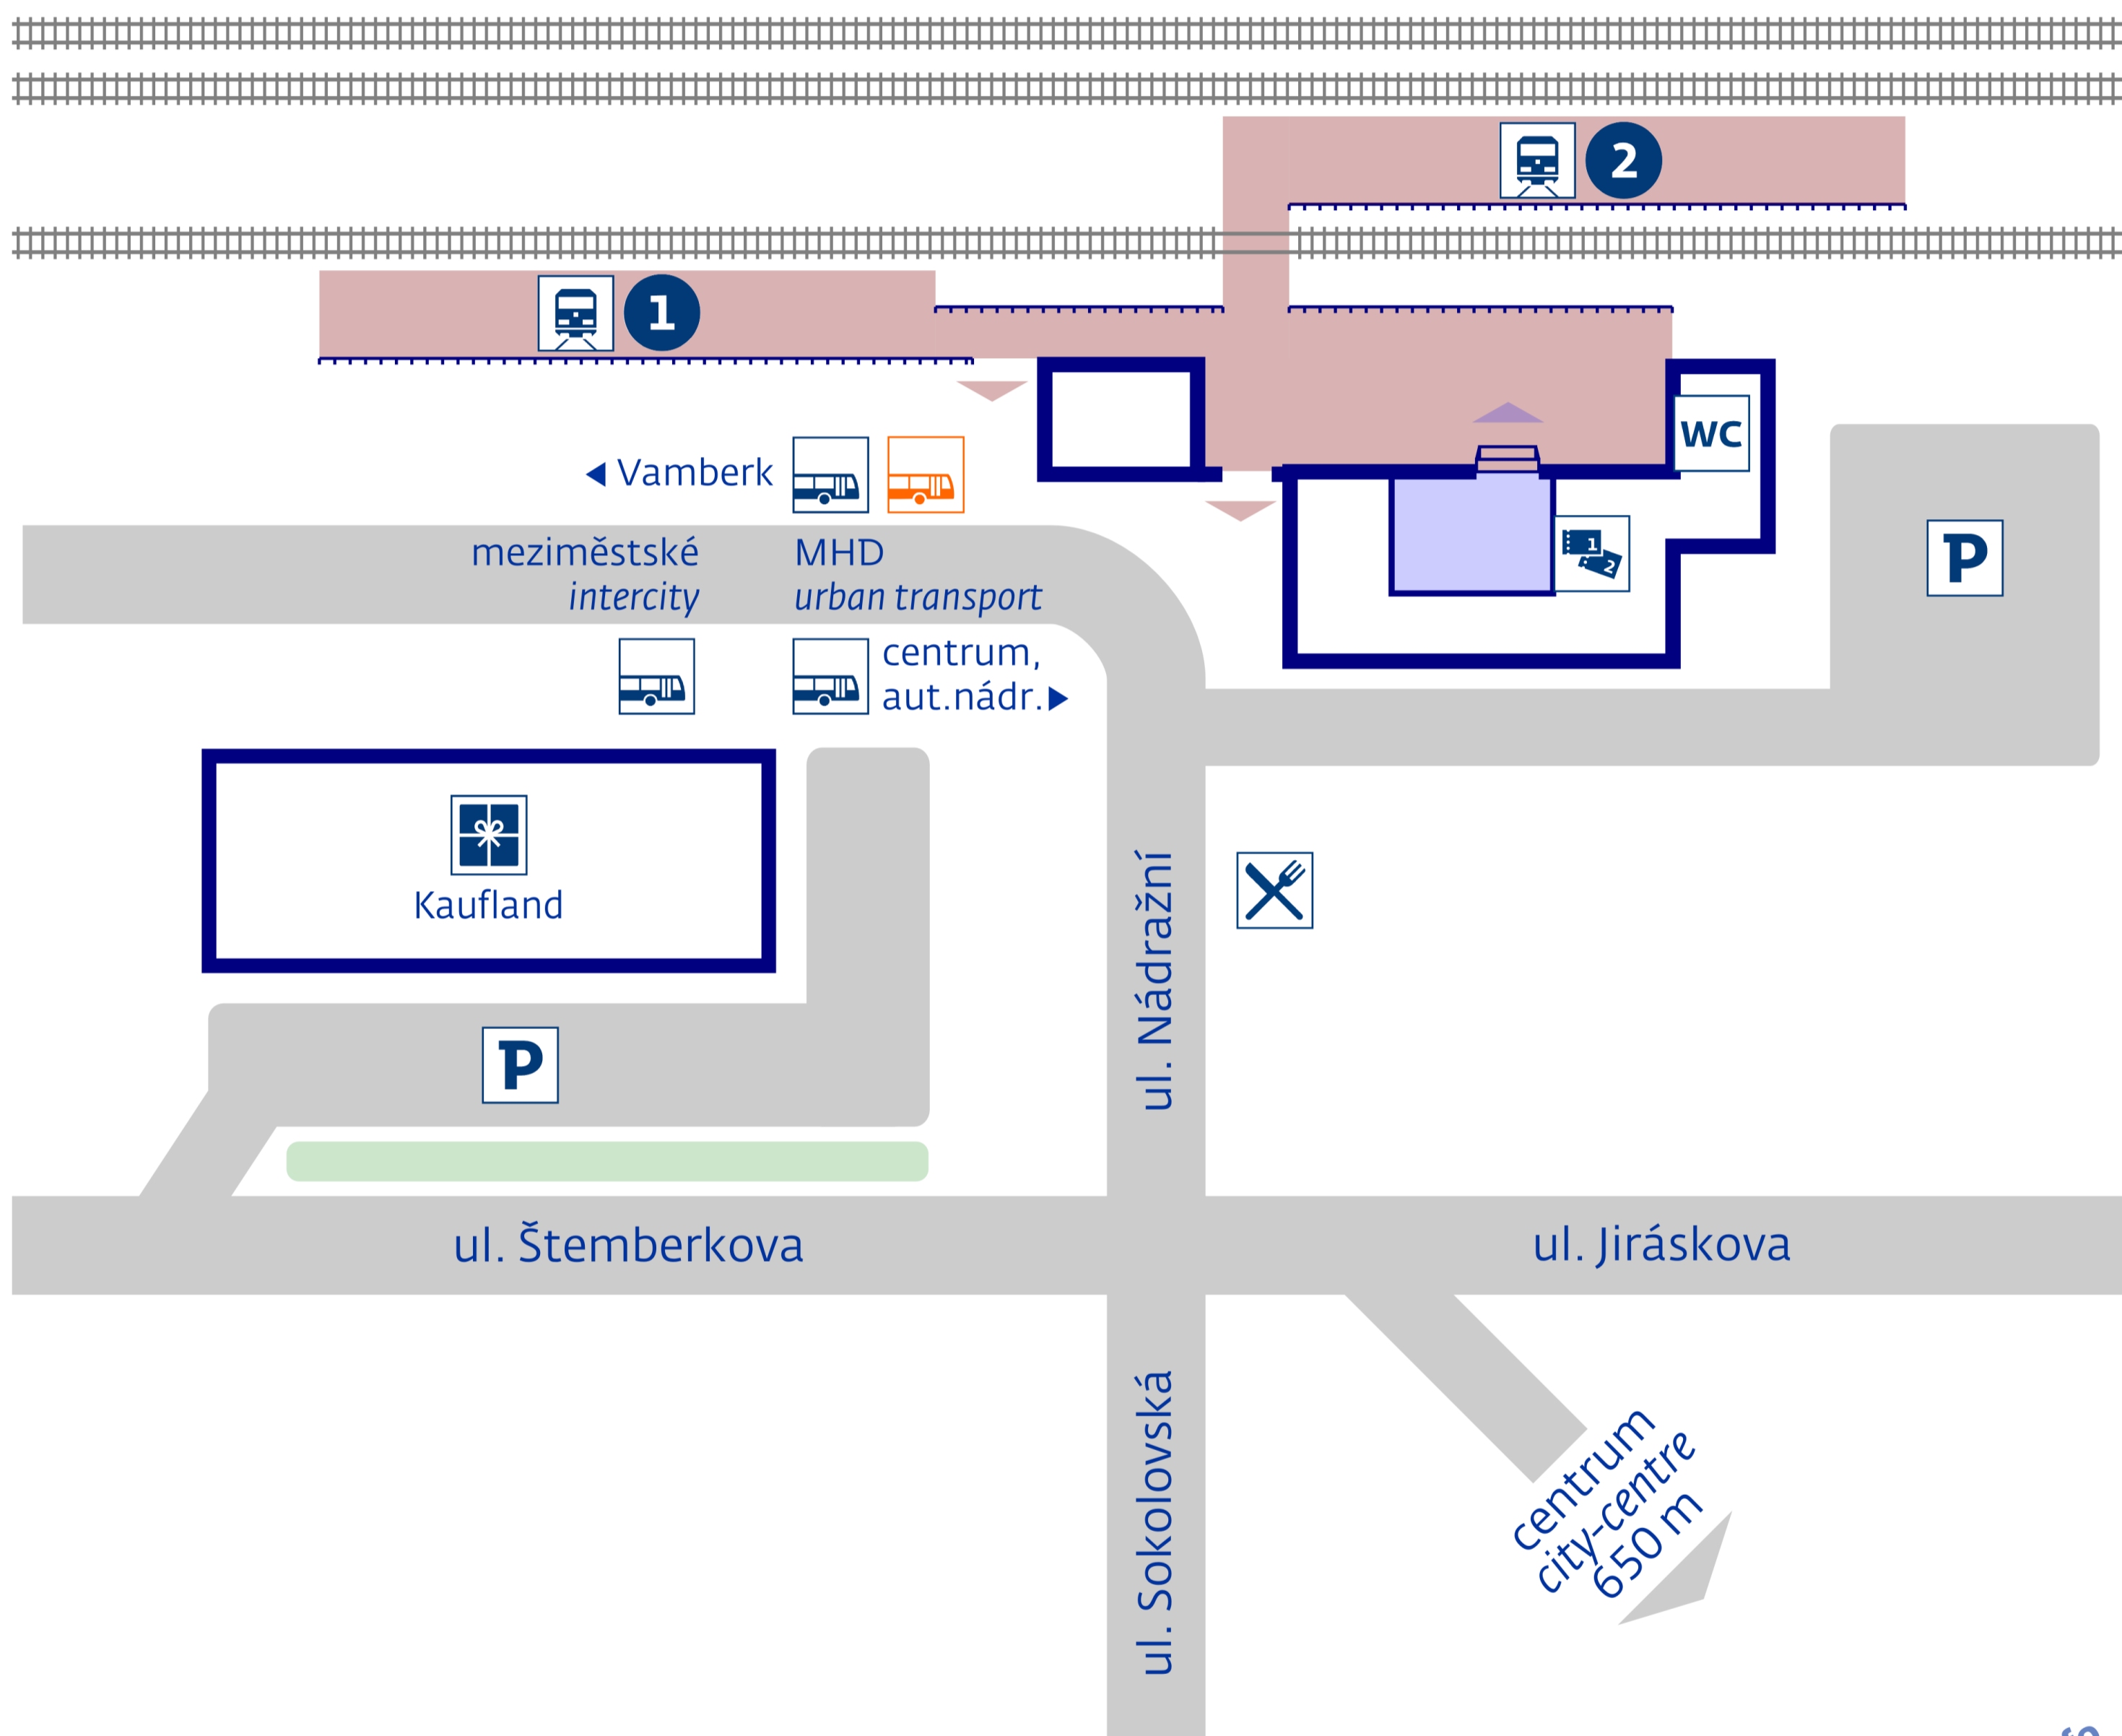

# Rychnov nad Kněžnou

◀ Častolovice

Solnice ▶

stav k 30. 11. 2016

**městská doprava**  
**urban transport**  
Rychnov nad Kněžnou, žel.st.

**zastávka náhradní dopravy**  
v případě mimořádností  
**rail replacement stop** in case of an unexpected disruption