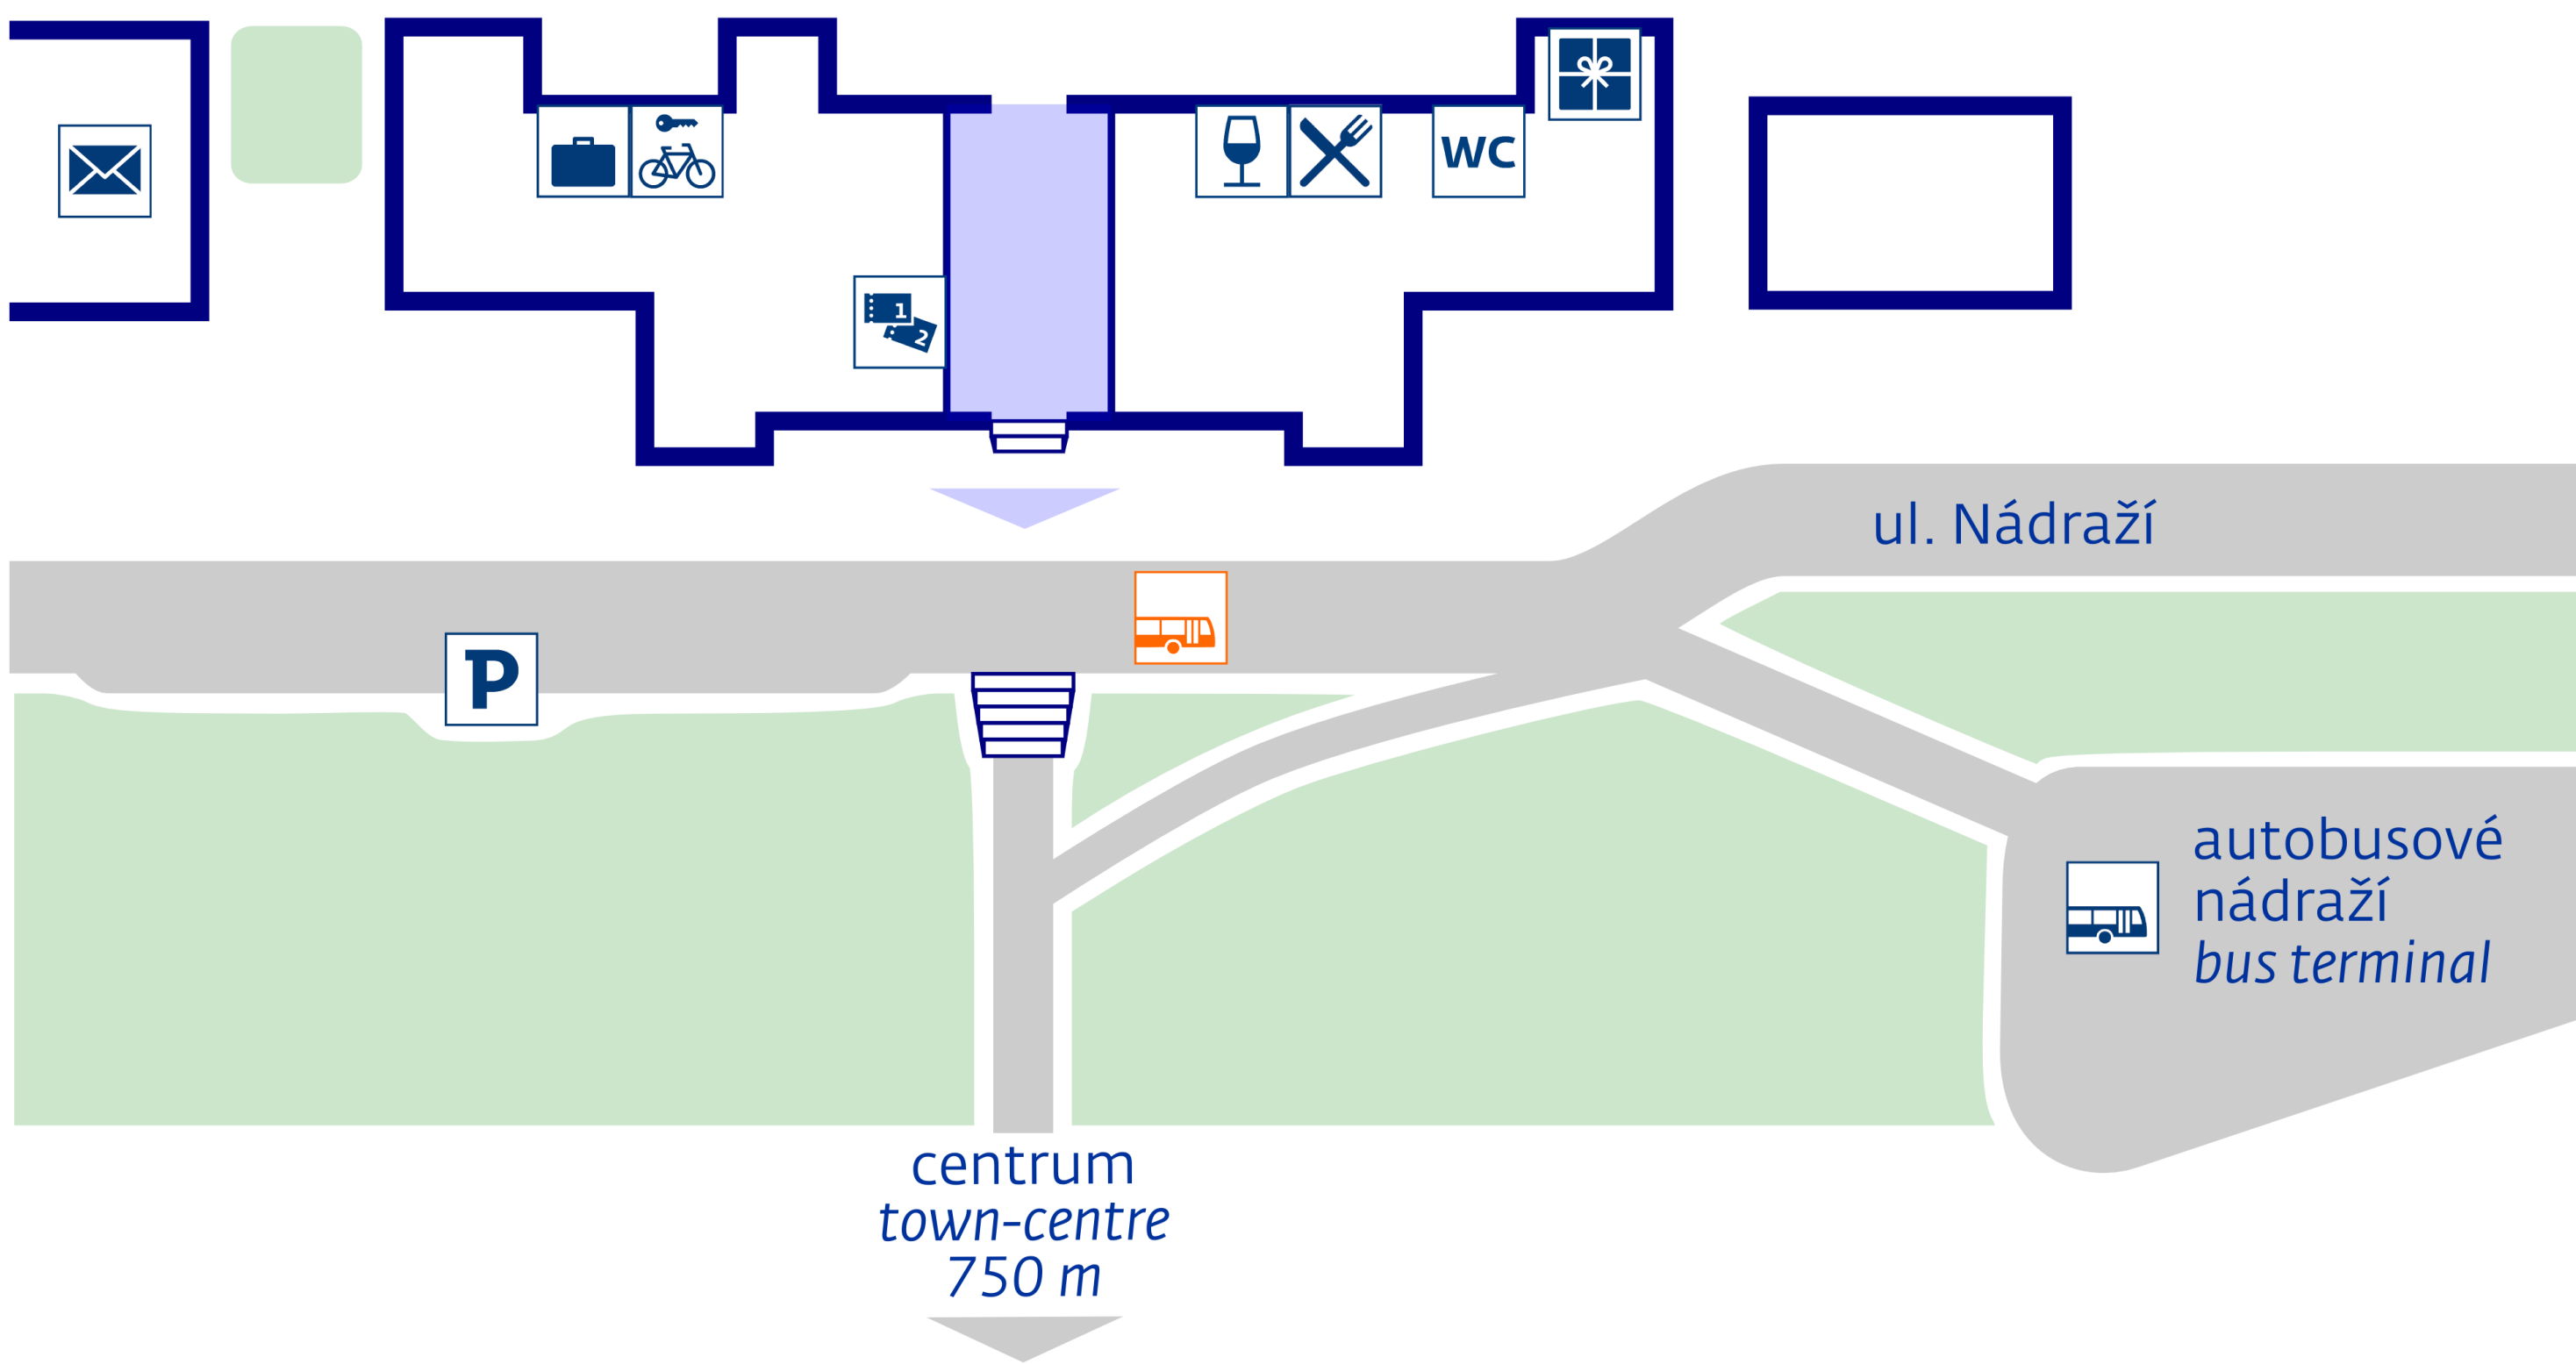

# Rakovník

◀ Křivoklát, Beroun  
◀ Lužná u R., Kladno, Praha

Čistá, Kralovice u R. ▶  
Blatno u J., Bečov n/T ▶  
Domoušice, Most ▶

aktuální info  
up-to-date info

stav k 1. 1. 2018

**návazná doprava**  
**public transport**

Rakovník, aut.st.

**zastávka náhradní dopravy**  
v případě mimořádností  
**rail replacement stop** in case  
of an unexpected disruption