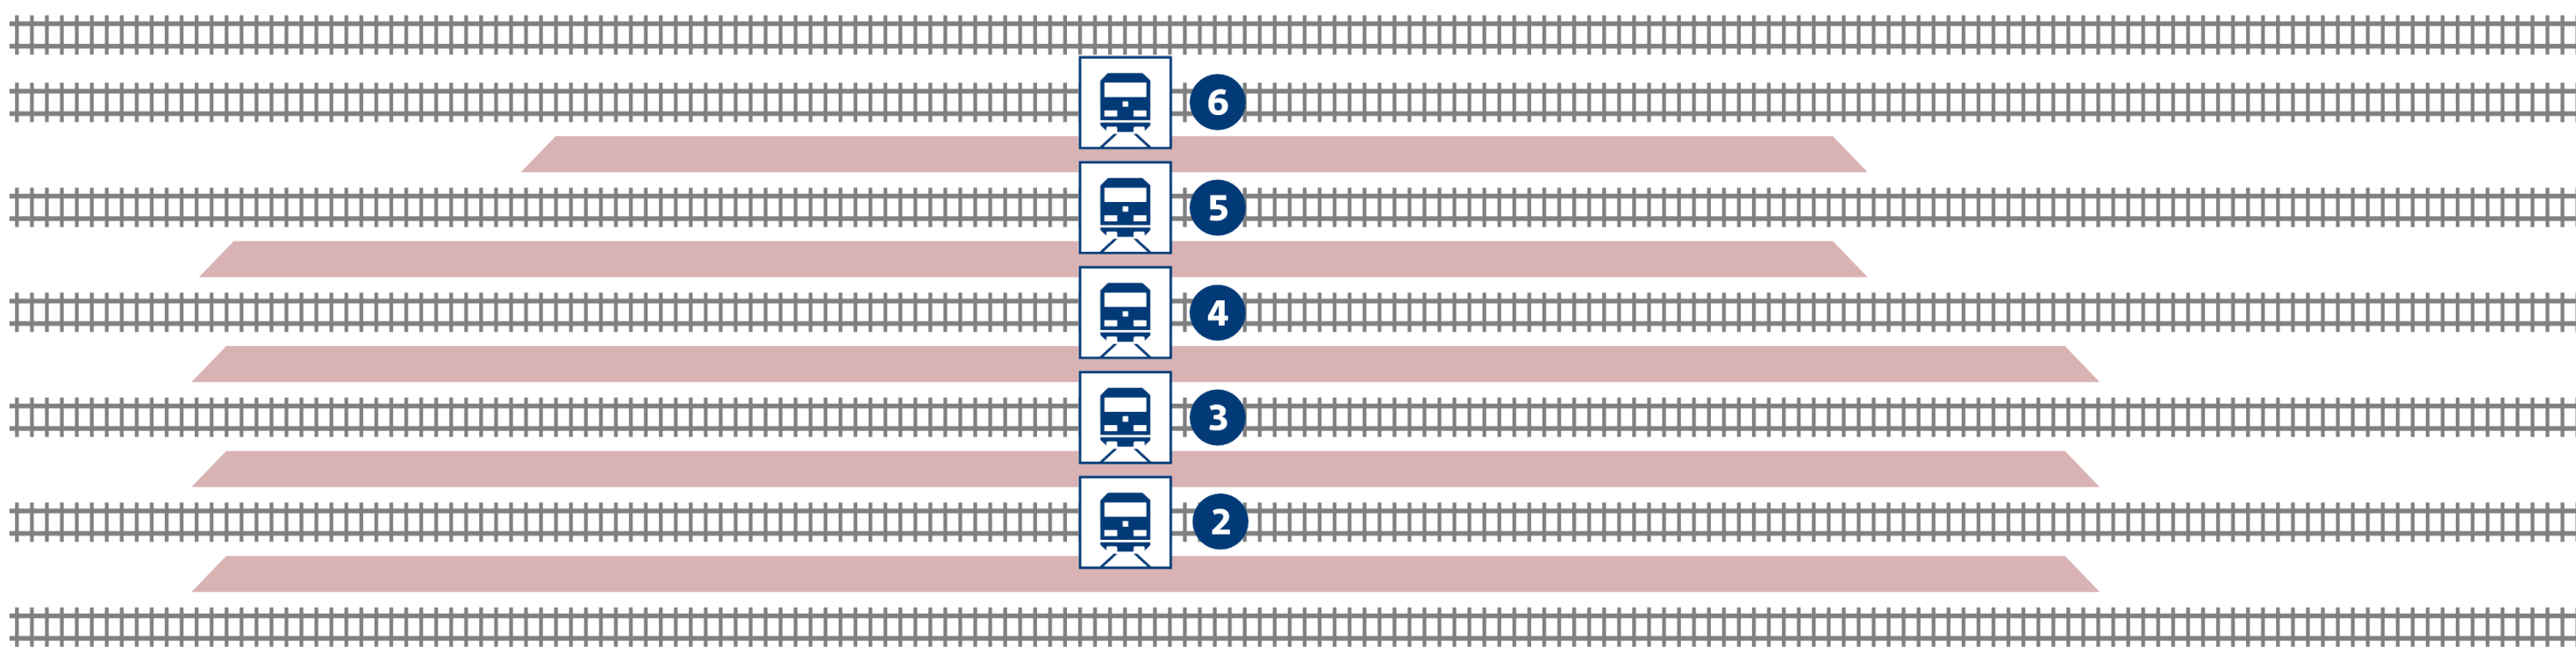

# Rakovník

◀ Křivoklát, Beroun  
◀ Lužná u R., Kladno, Praha

Čistá, Kralovice u R. ▶  
Blatno u J., Bečov n/T ▶  
Domoušice, Most ▶

aktuální info  
up-to-date info

stav k 1. 1. 2018

**návazná doprava**  
**public transport**

Rakovník, aut.st.

**zastávka náhradní dopravy**  
v případě mimořádností  
**rail replacement stop** in case  
of an unexpected disruption