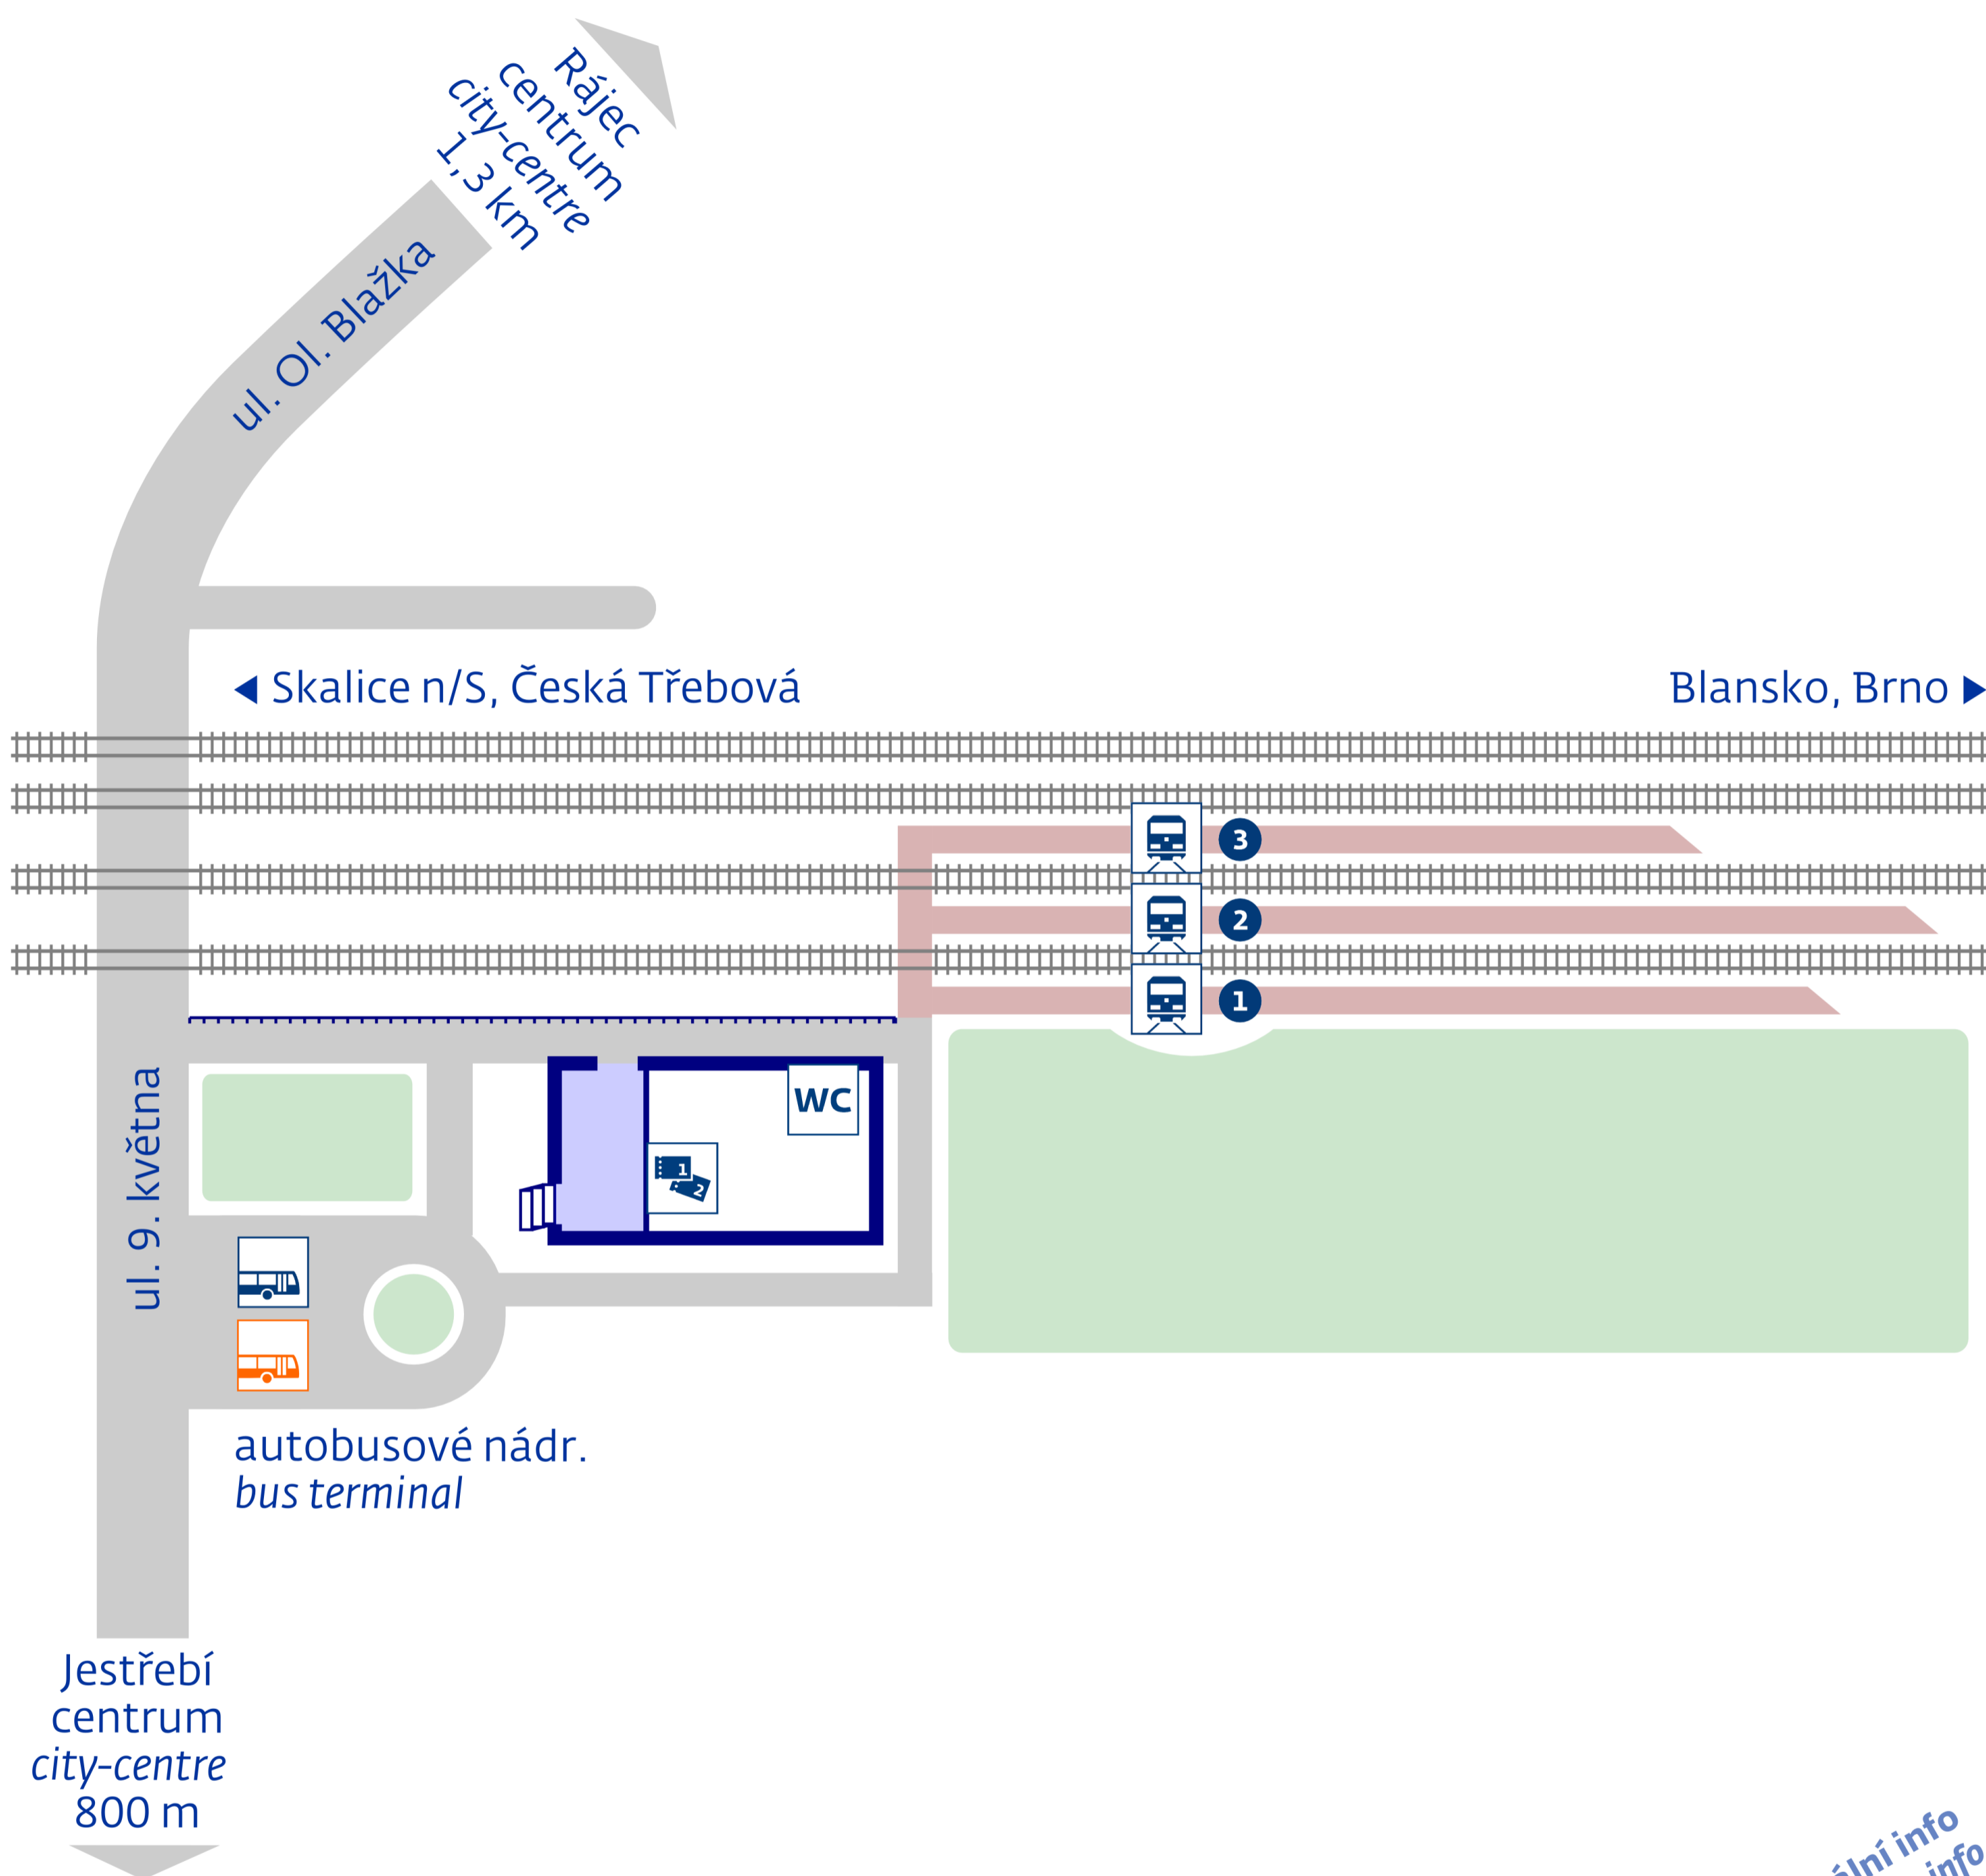

# Rájec-Jestřebí

aktuální info  
up-to-date info

stav k 30. 11. 2016

**návazná doprava**  
**public transport**

Rájec-Jestřebí, žel.st.

**zastávka náhradní dopravy**

v případě mimořádností  
**rail replacement stop** in case  
of an unexpected disruption