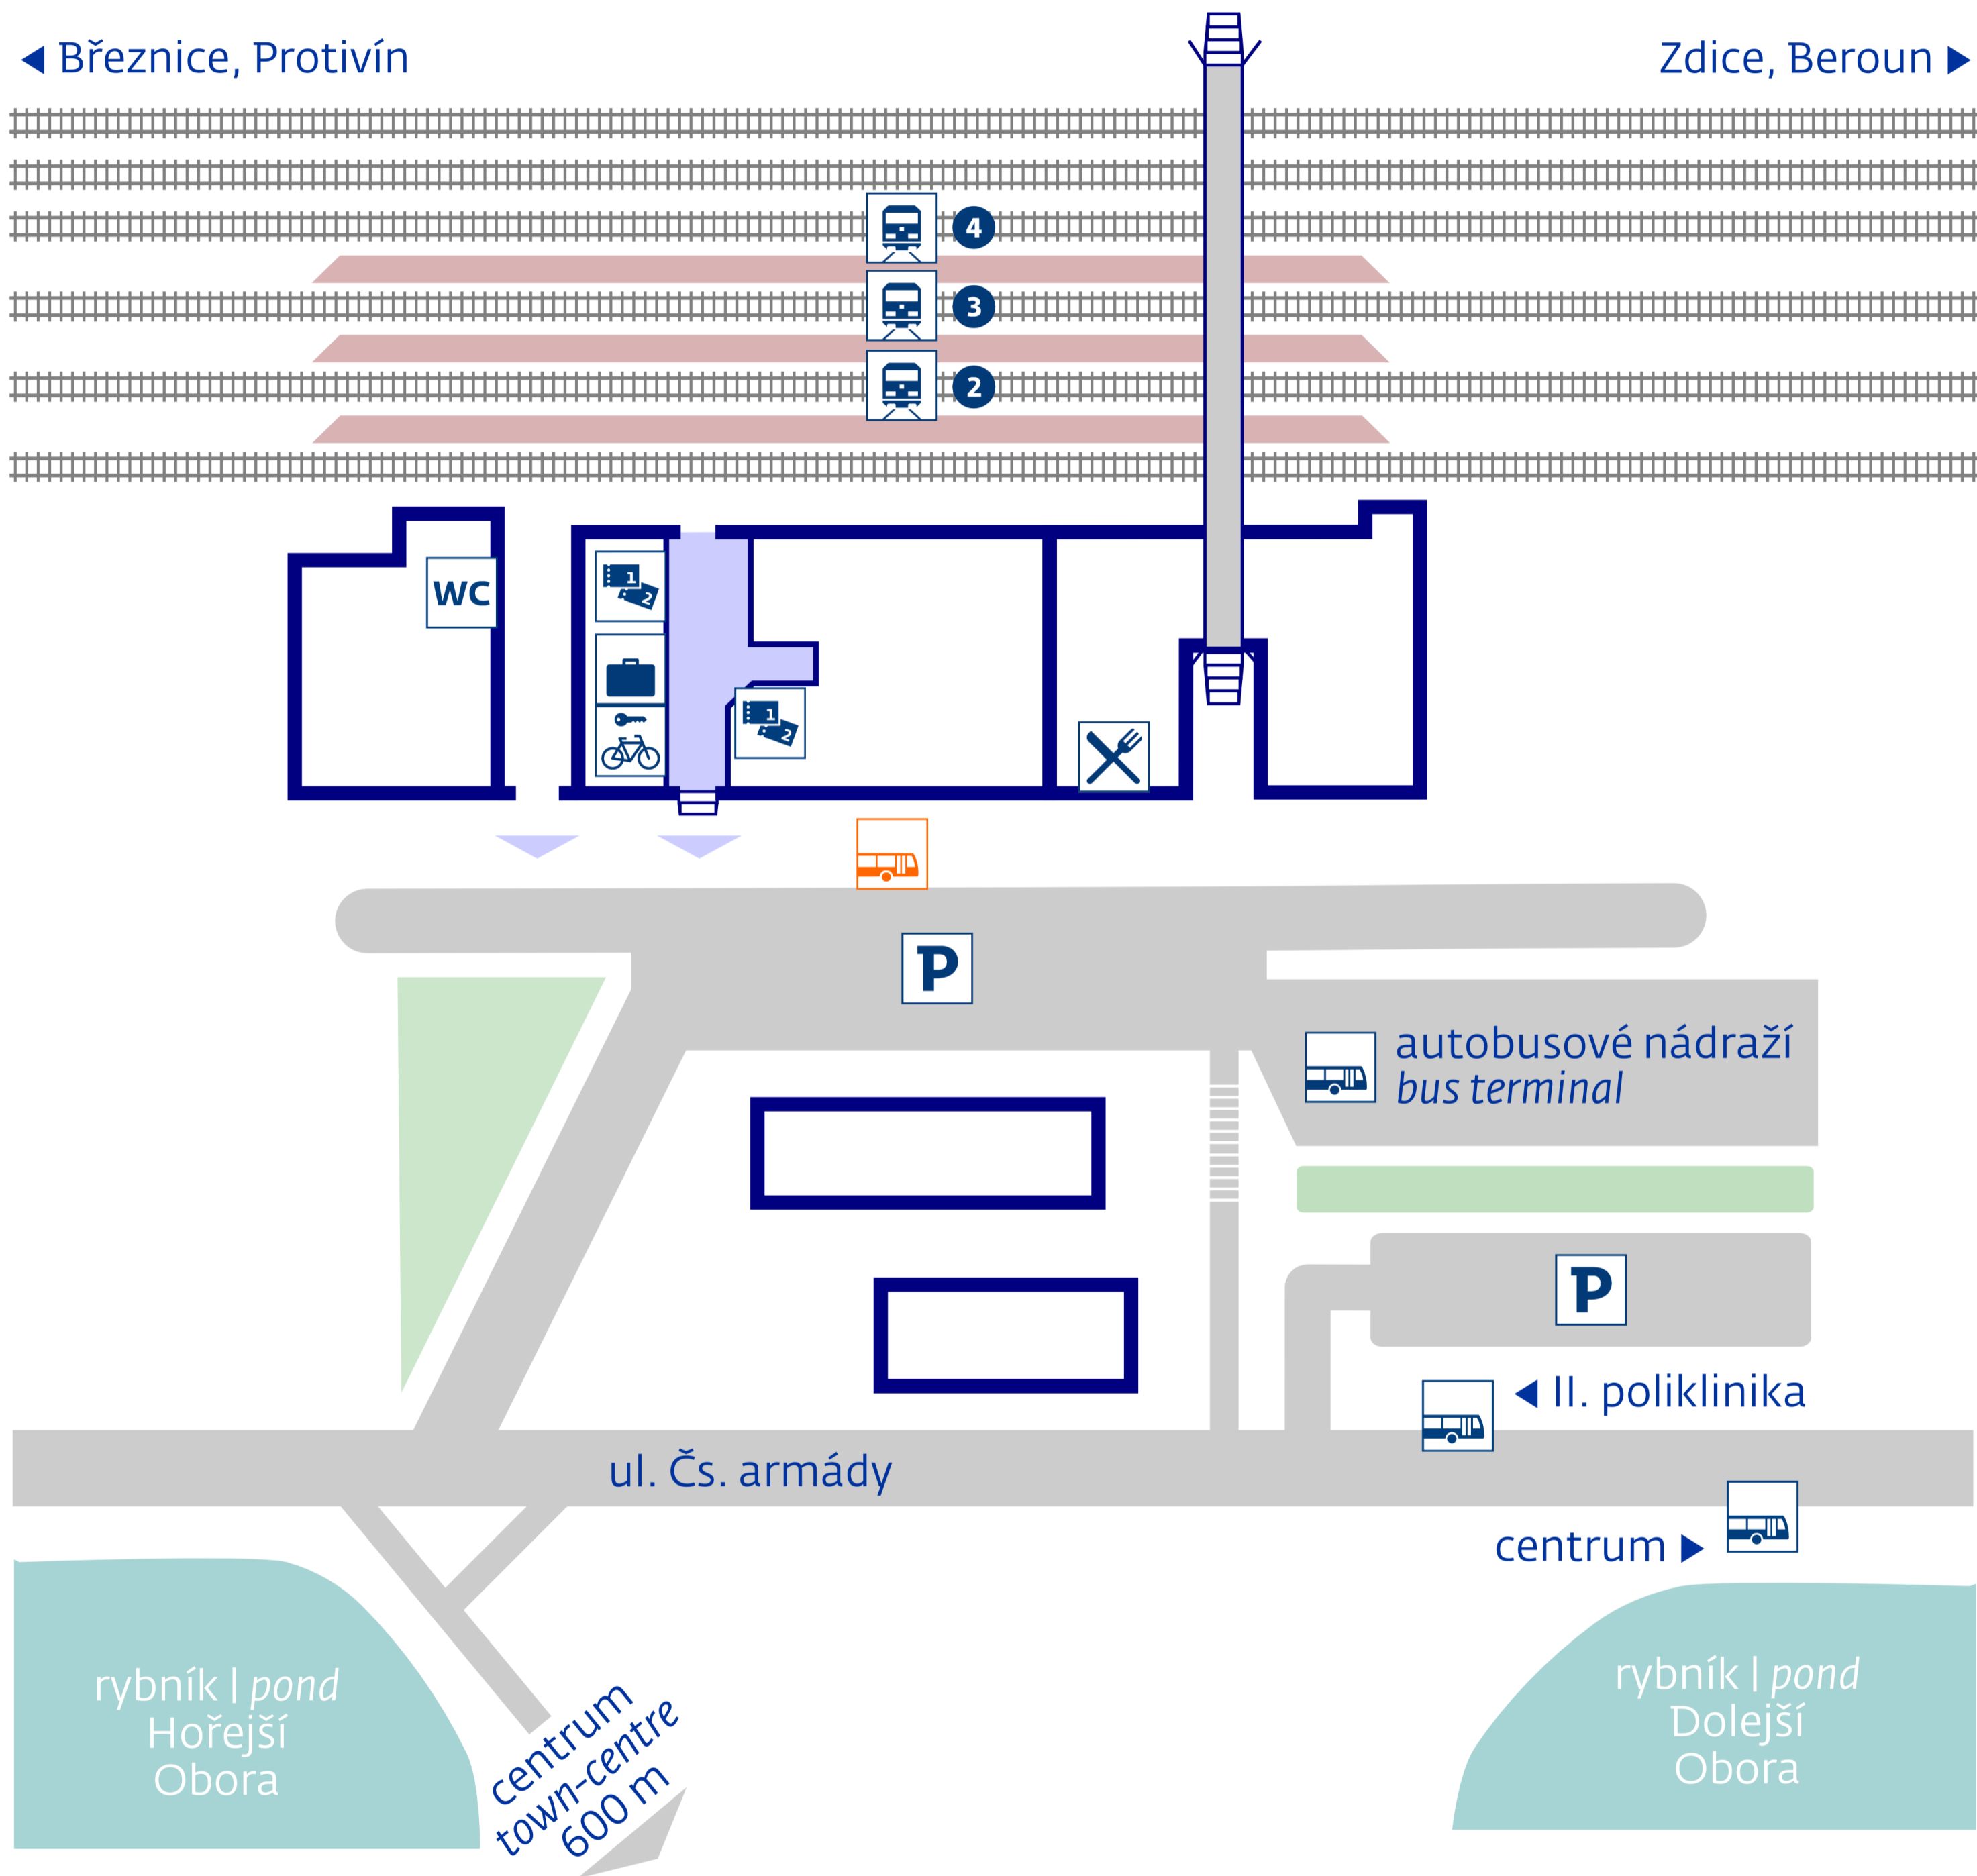

Příbram

ul. Nádražní

◀ Březnice, Protivín

Zdice, Beroun ▶

stav k 1. 1. 2018

zastávky MHD
urban transport

Autobusové nádraží

zastávka náhradní dopravy
v případě mimořádností
rail replacement stop in case
of an unexpected disruption