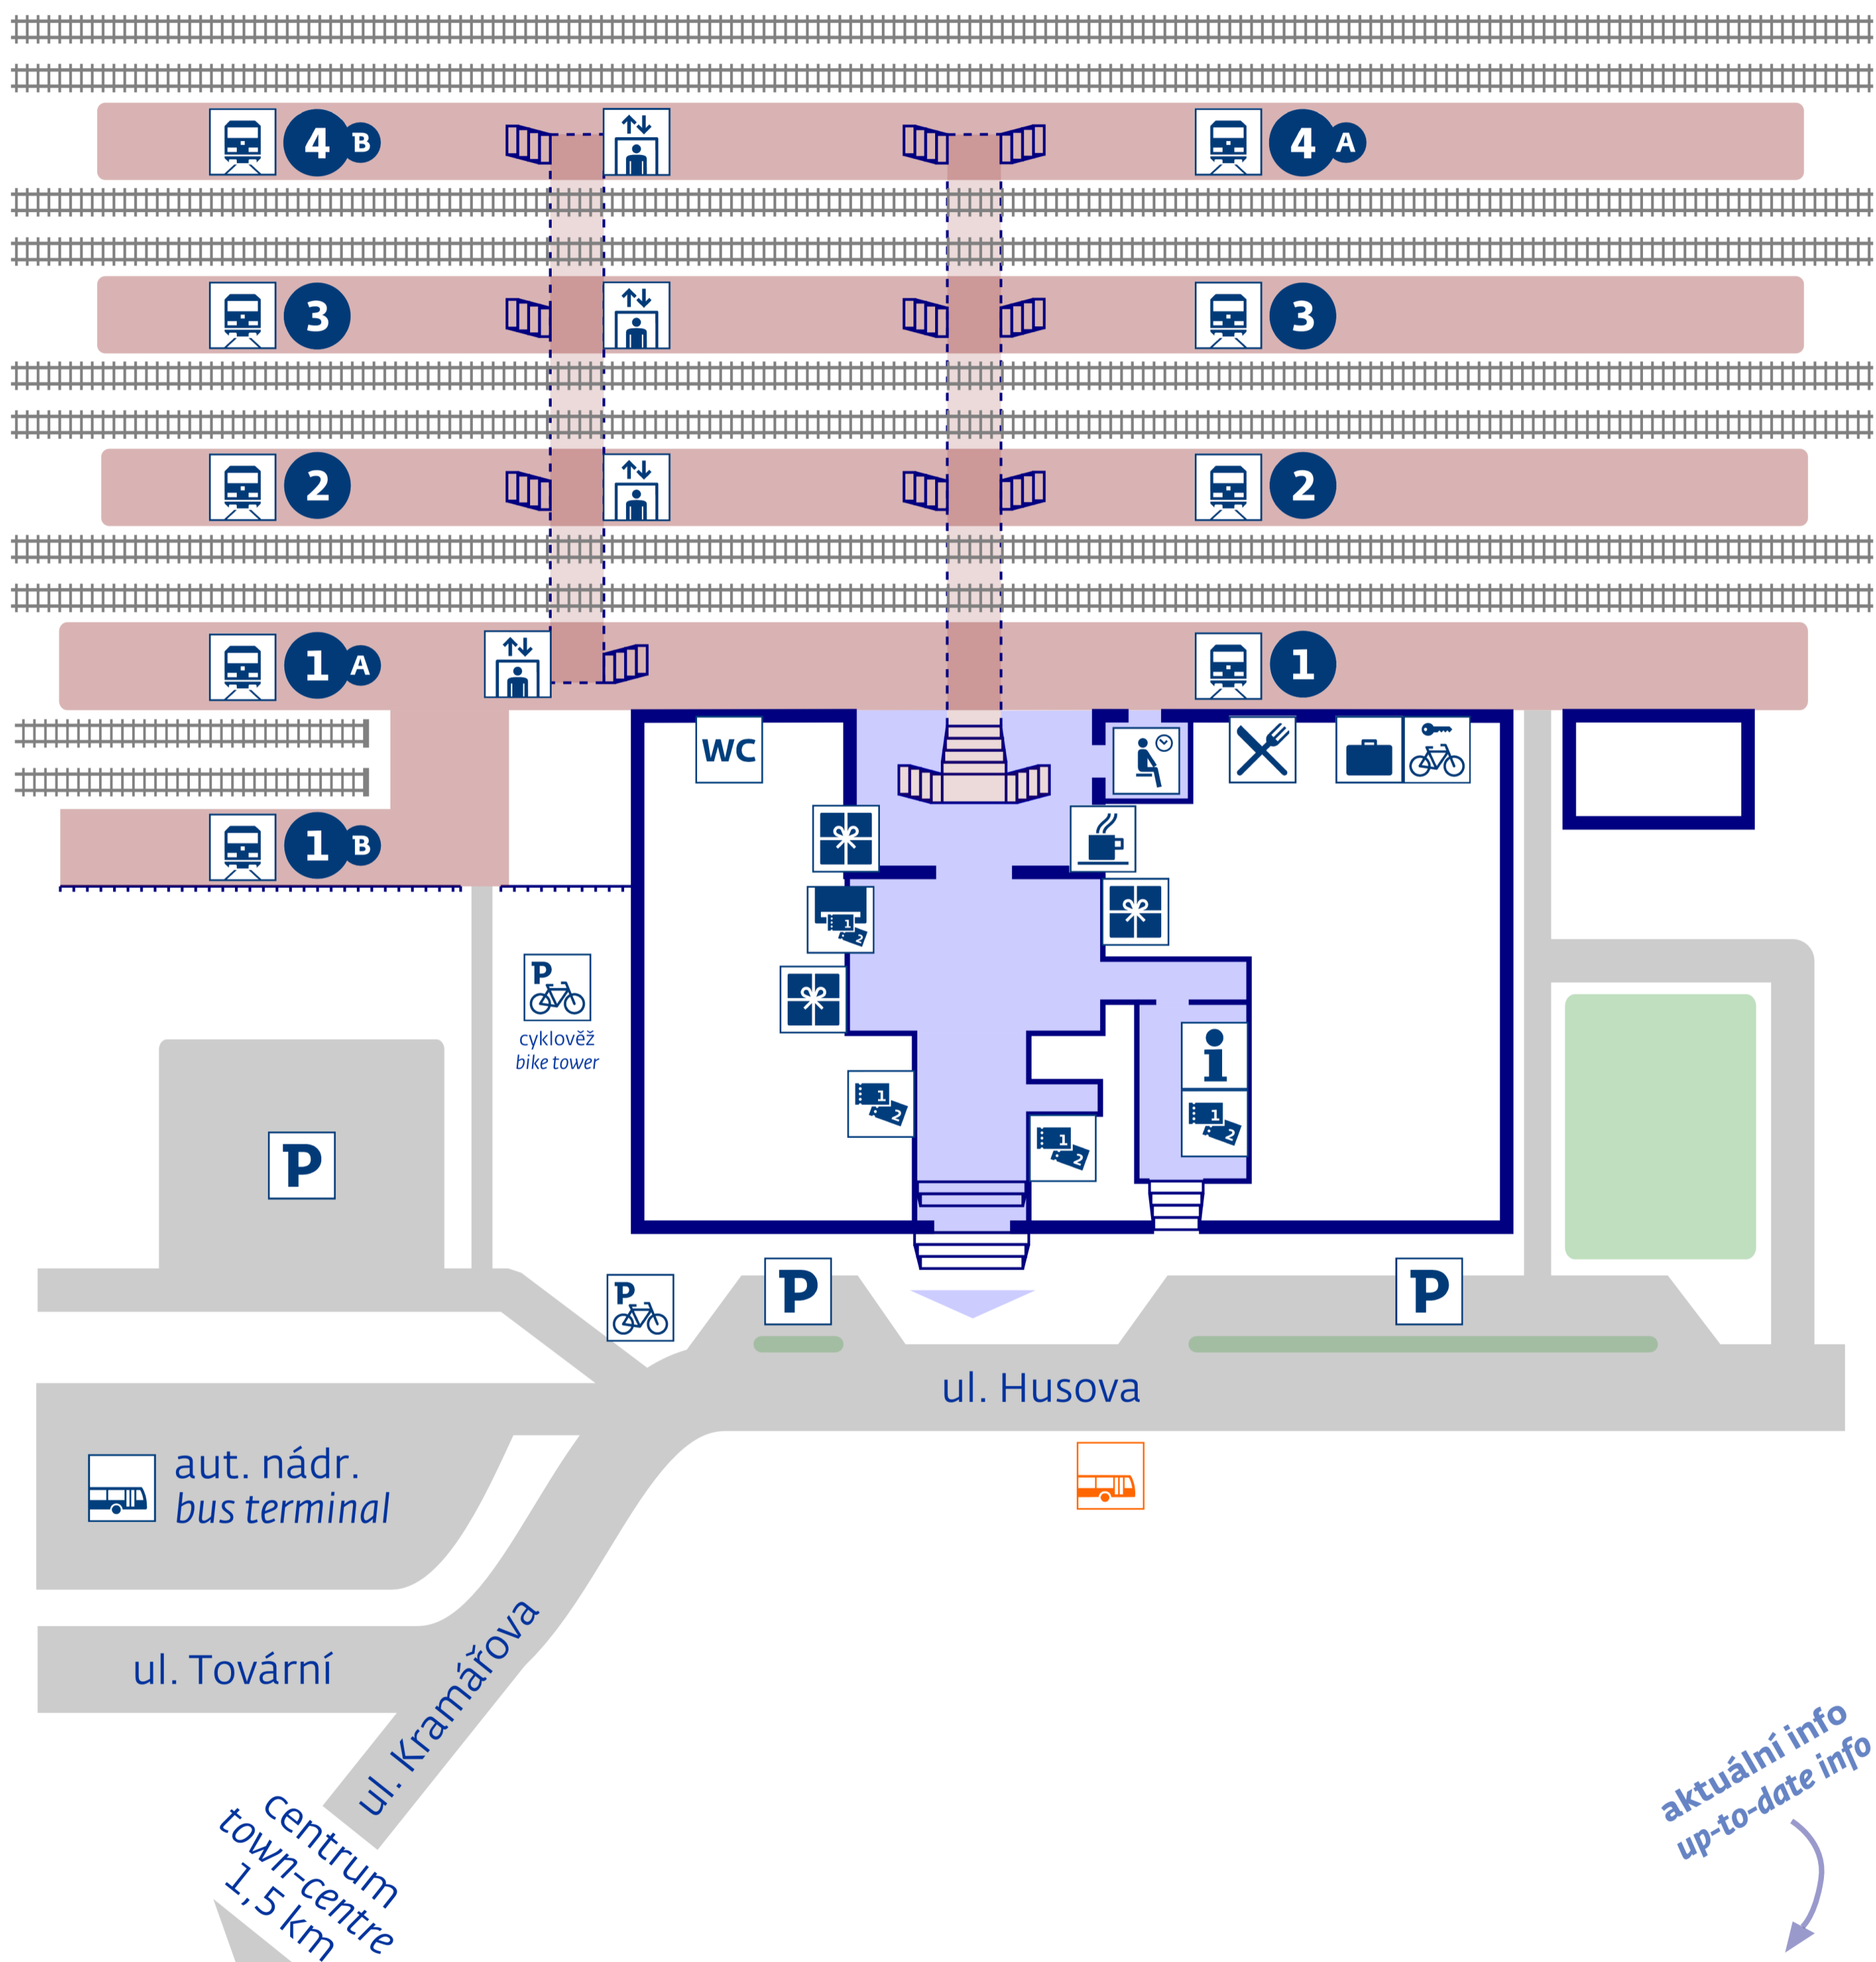

# Přerov

◀ Kojetín, Brno  
◀ Otrokovice, Hodonín, Břeclav

Olomouc, Praha ▶  
Hranice na Moravě, Ostrava ▶

stav k 1. 1. 2018

**návazná doprava**  
**public transport**

Přerov, aut.st.

**zastávka náhradní dopravy**  
v případě mimořádností  
**rail replacement stop** in case  
of an unexpected disruption