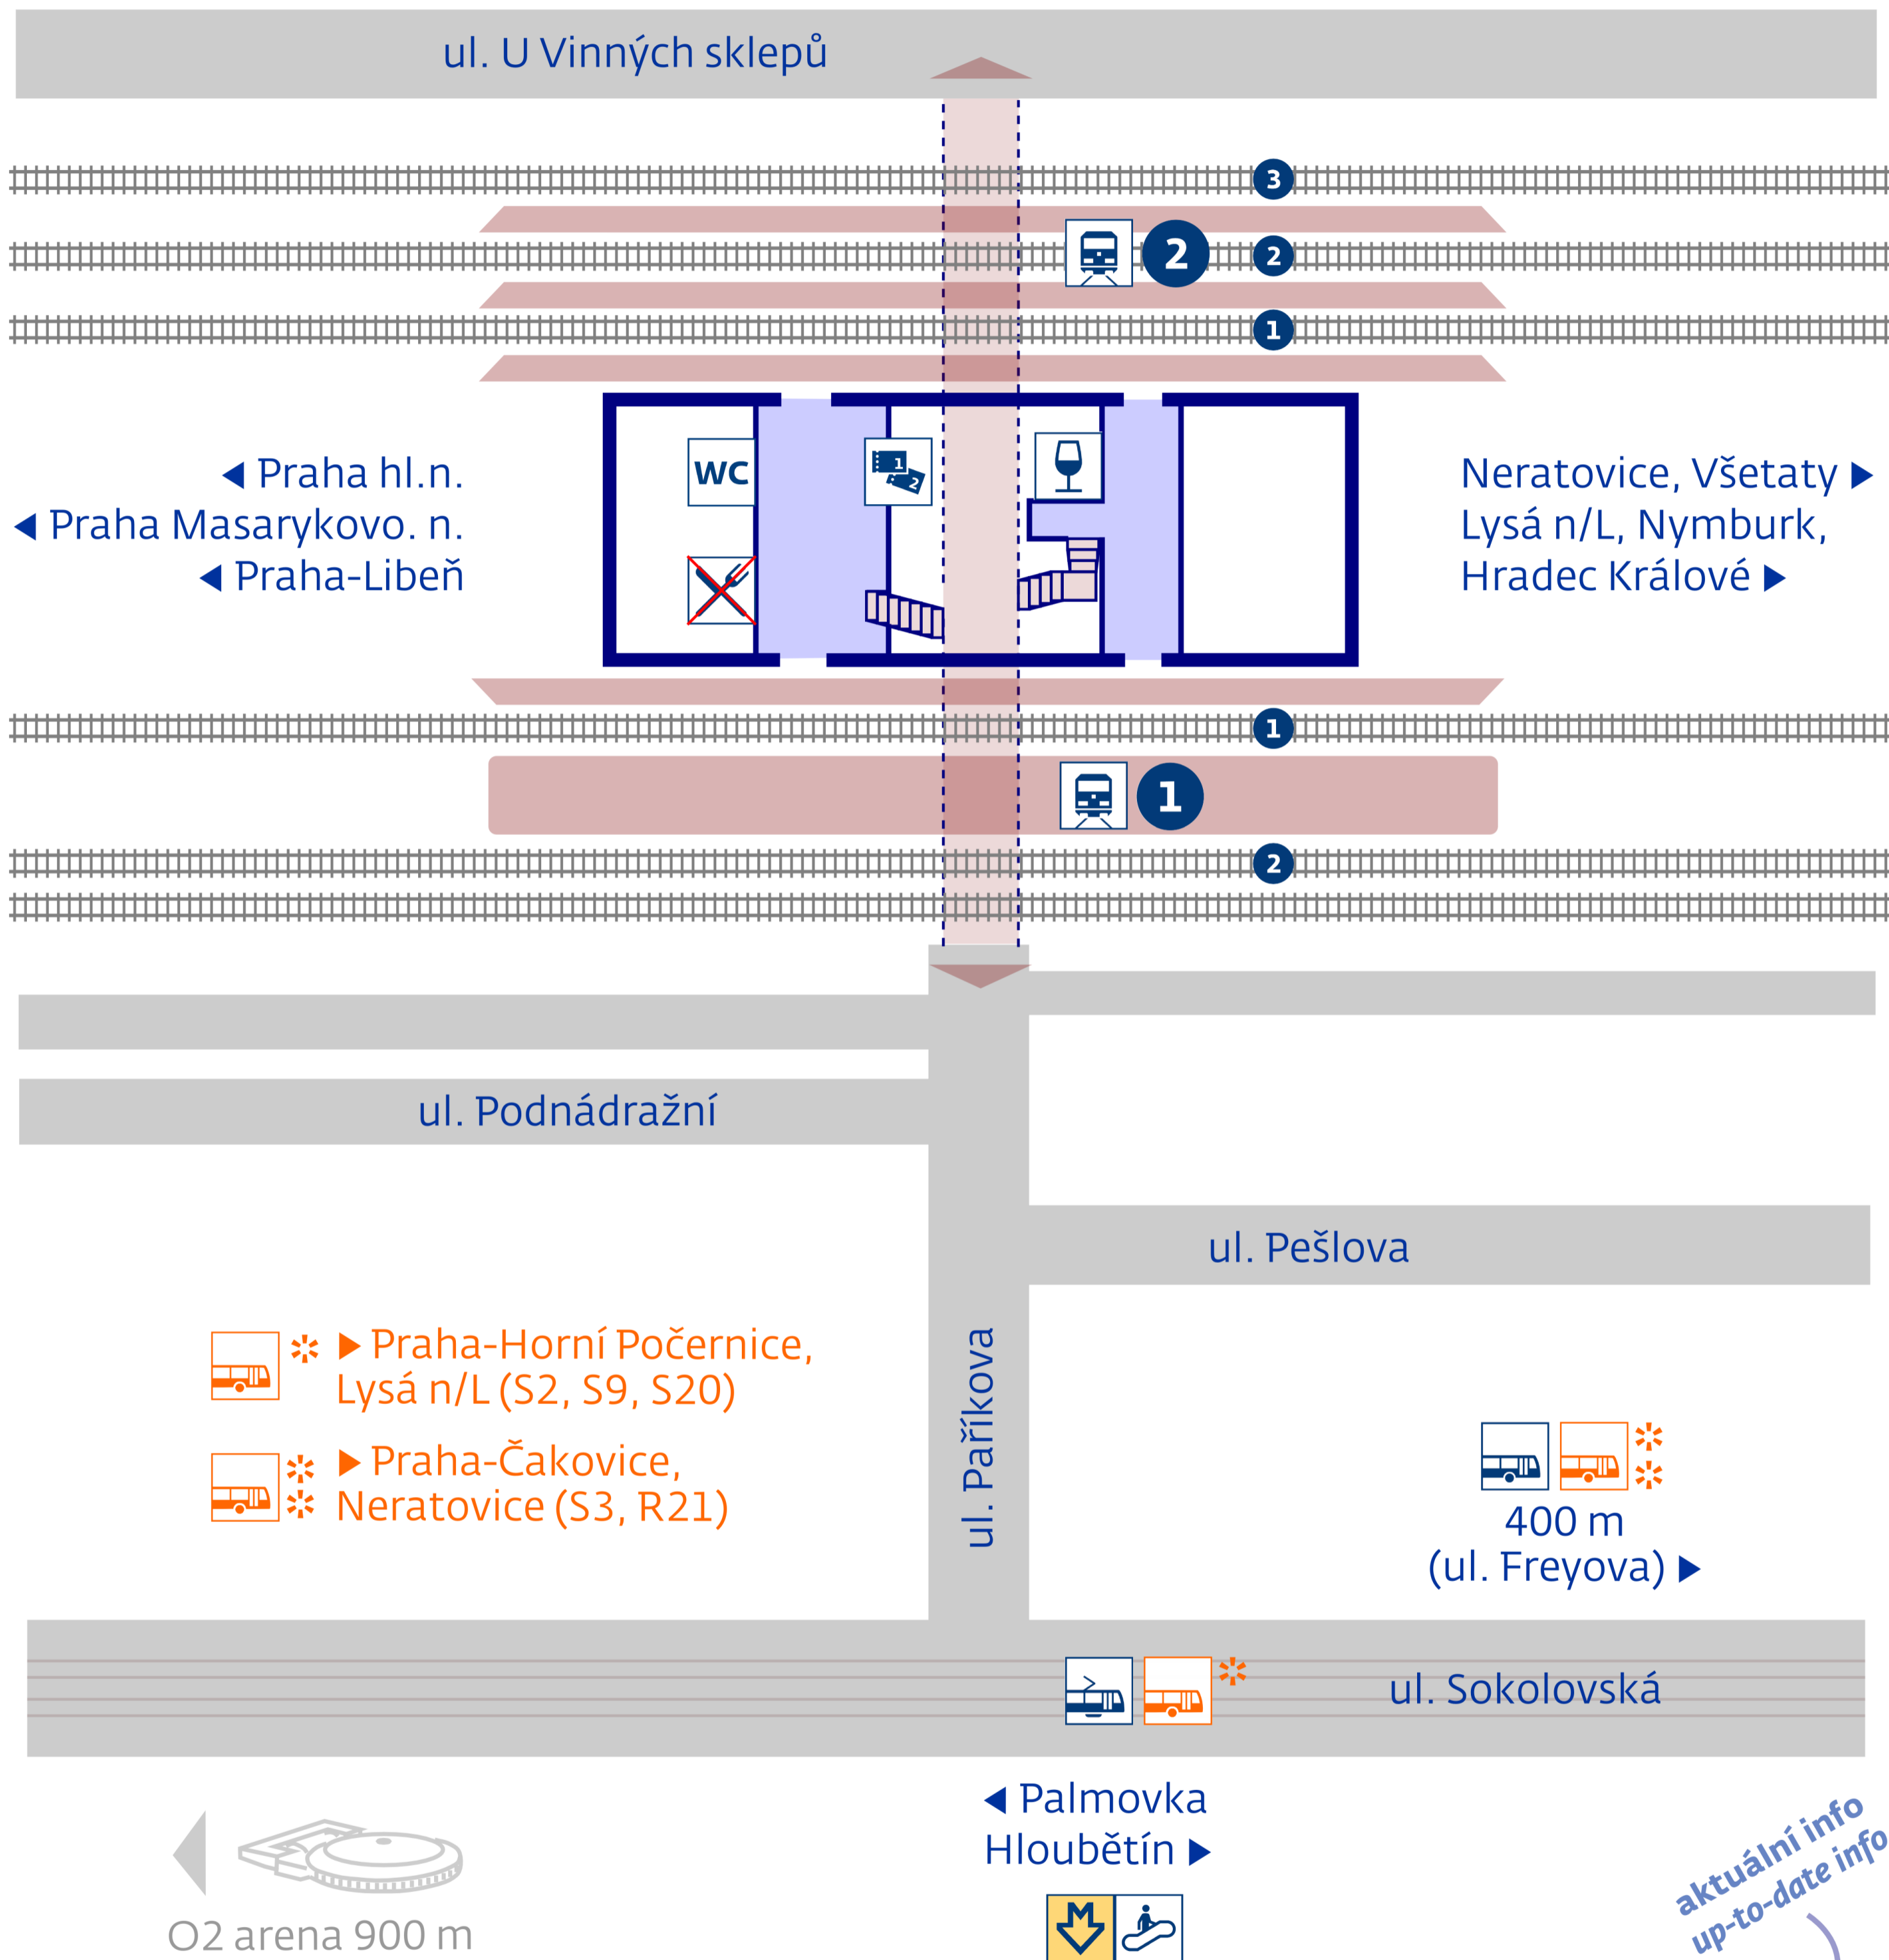

# Praha-Vysočany

O2 arena 900 m

◀ Palmovka  
Hloubětín ▶

aktuální info  
up-to-date info

stav k 30. 11. 2016

**zastávky MHD  
urban transport**  
  
 Vysočanská  
 Nádraží Vysočany

**zastávka náhradní dopravy**  
 v případě mimořádností  
**rail replacement stop** in case  
 of an unexpected disruption  
