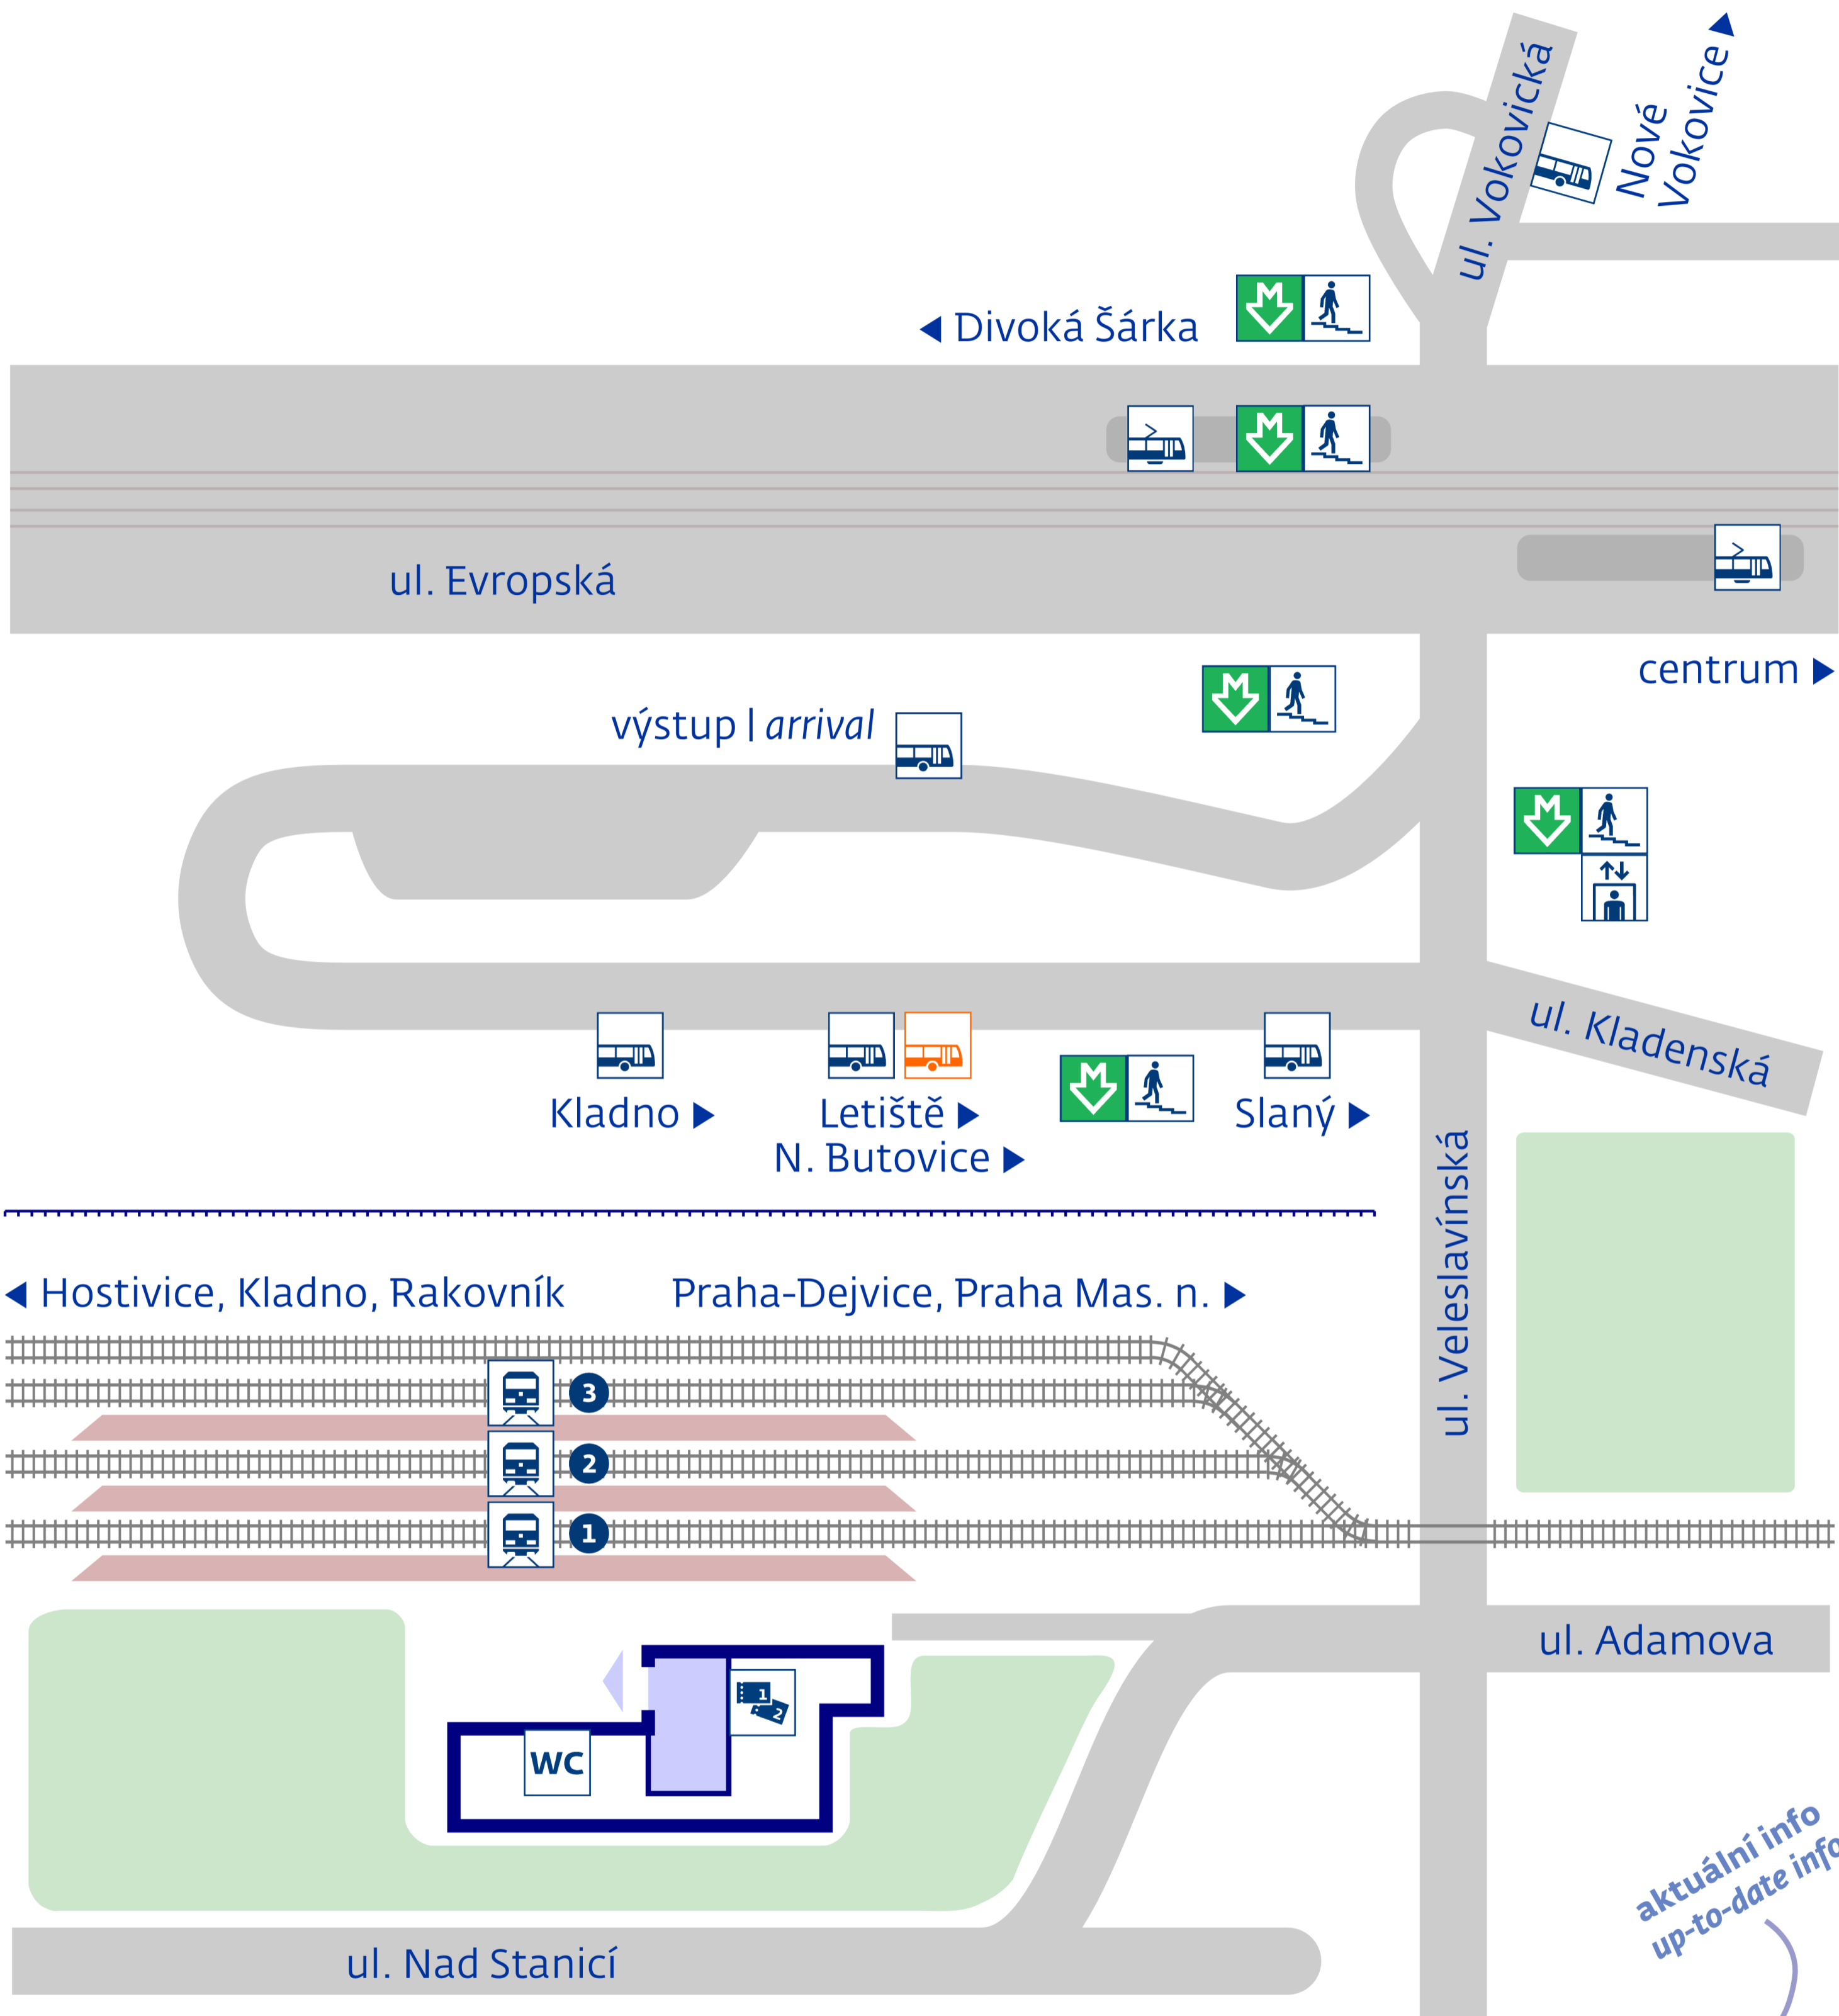

# Praha-Veleslavín

aktuální info  
up-to-date info

stav k 30. 11. 2016

 **návazná doprava**  
**public transport**  
 Nádraží Veleslavín

 **zastávka náhradní dopravy**  
 v případě mimořádností  
**rail replacement stop** in case  
 of an unexpected disruption