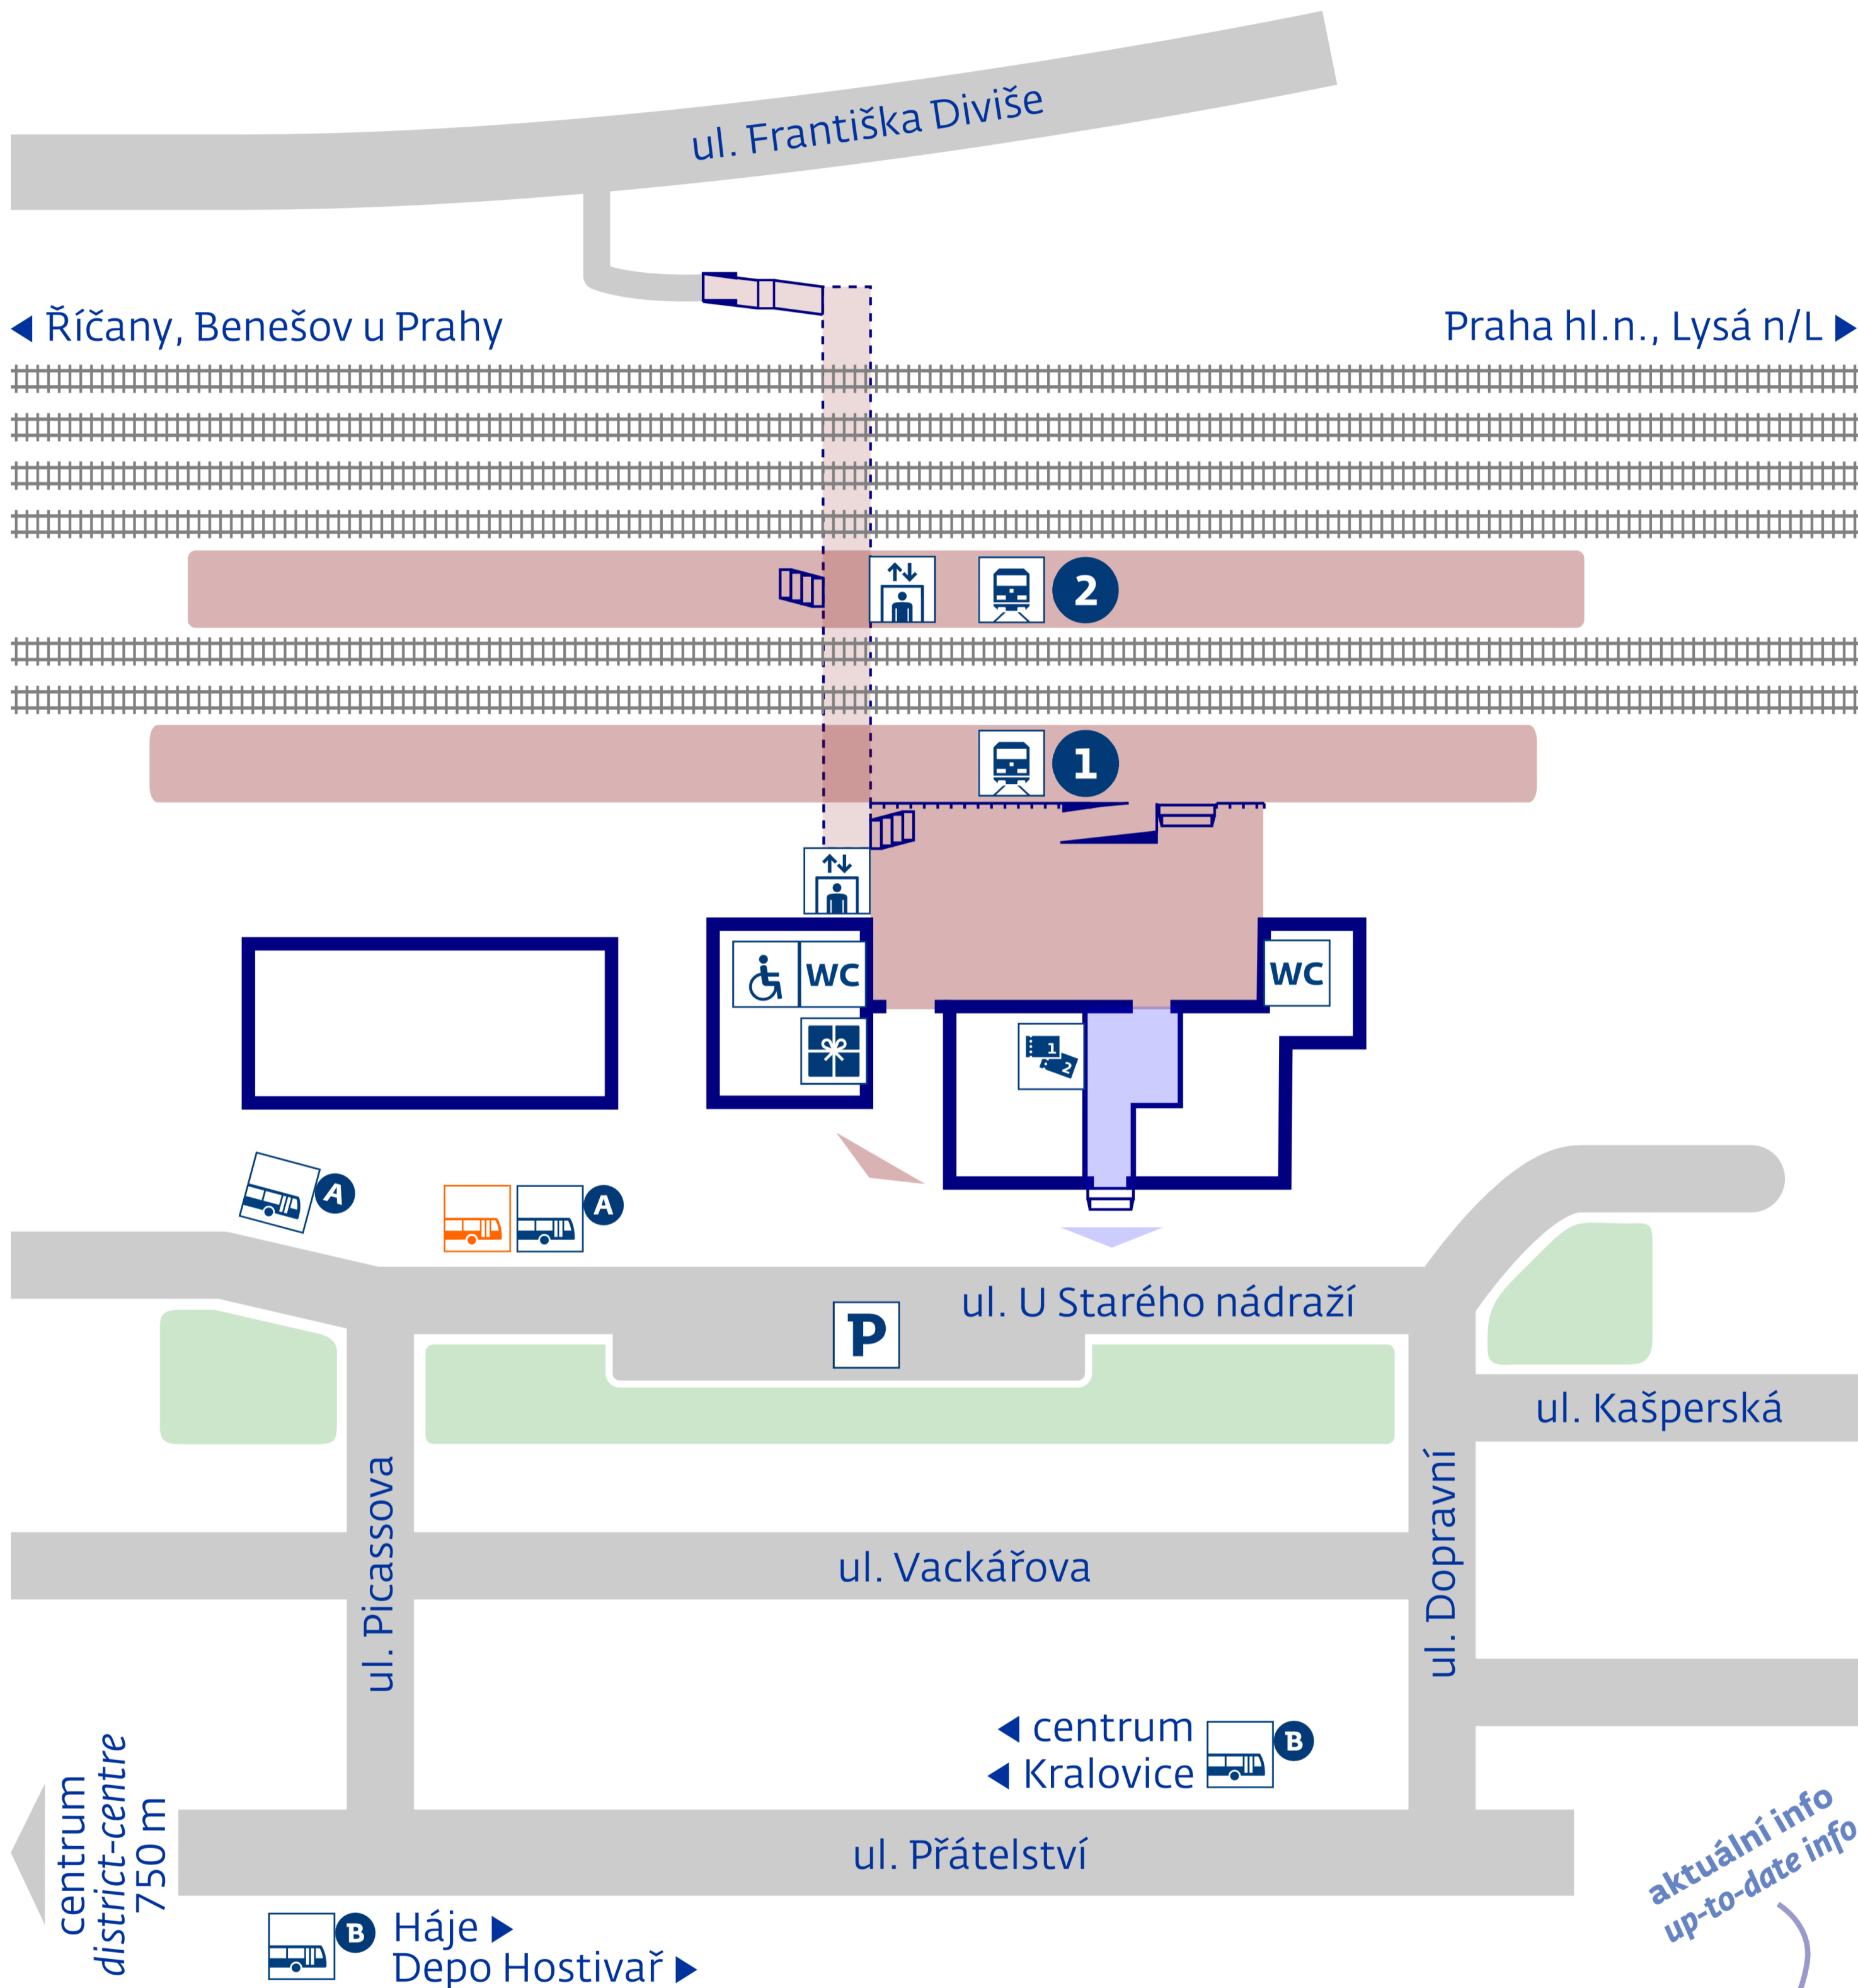

Praha-Uhřetěves

stav k 1. 4. 2017

návazná doprava
public transport

- A Nádraží Uhřetěves
- B Picassova

zastávka náhradní dopravy
v případě mimořádností
rail replacement stop in case
of an unexpected disruption