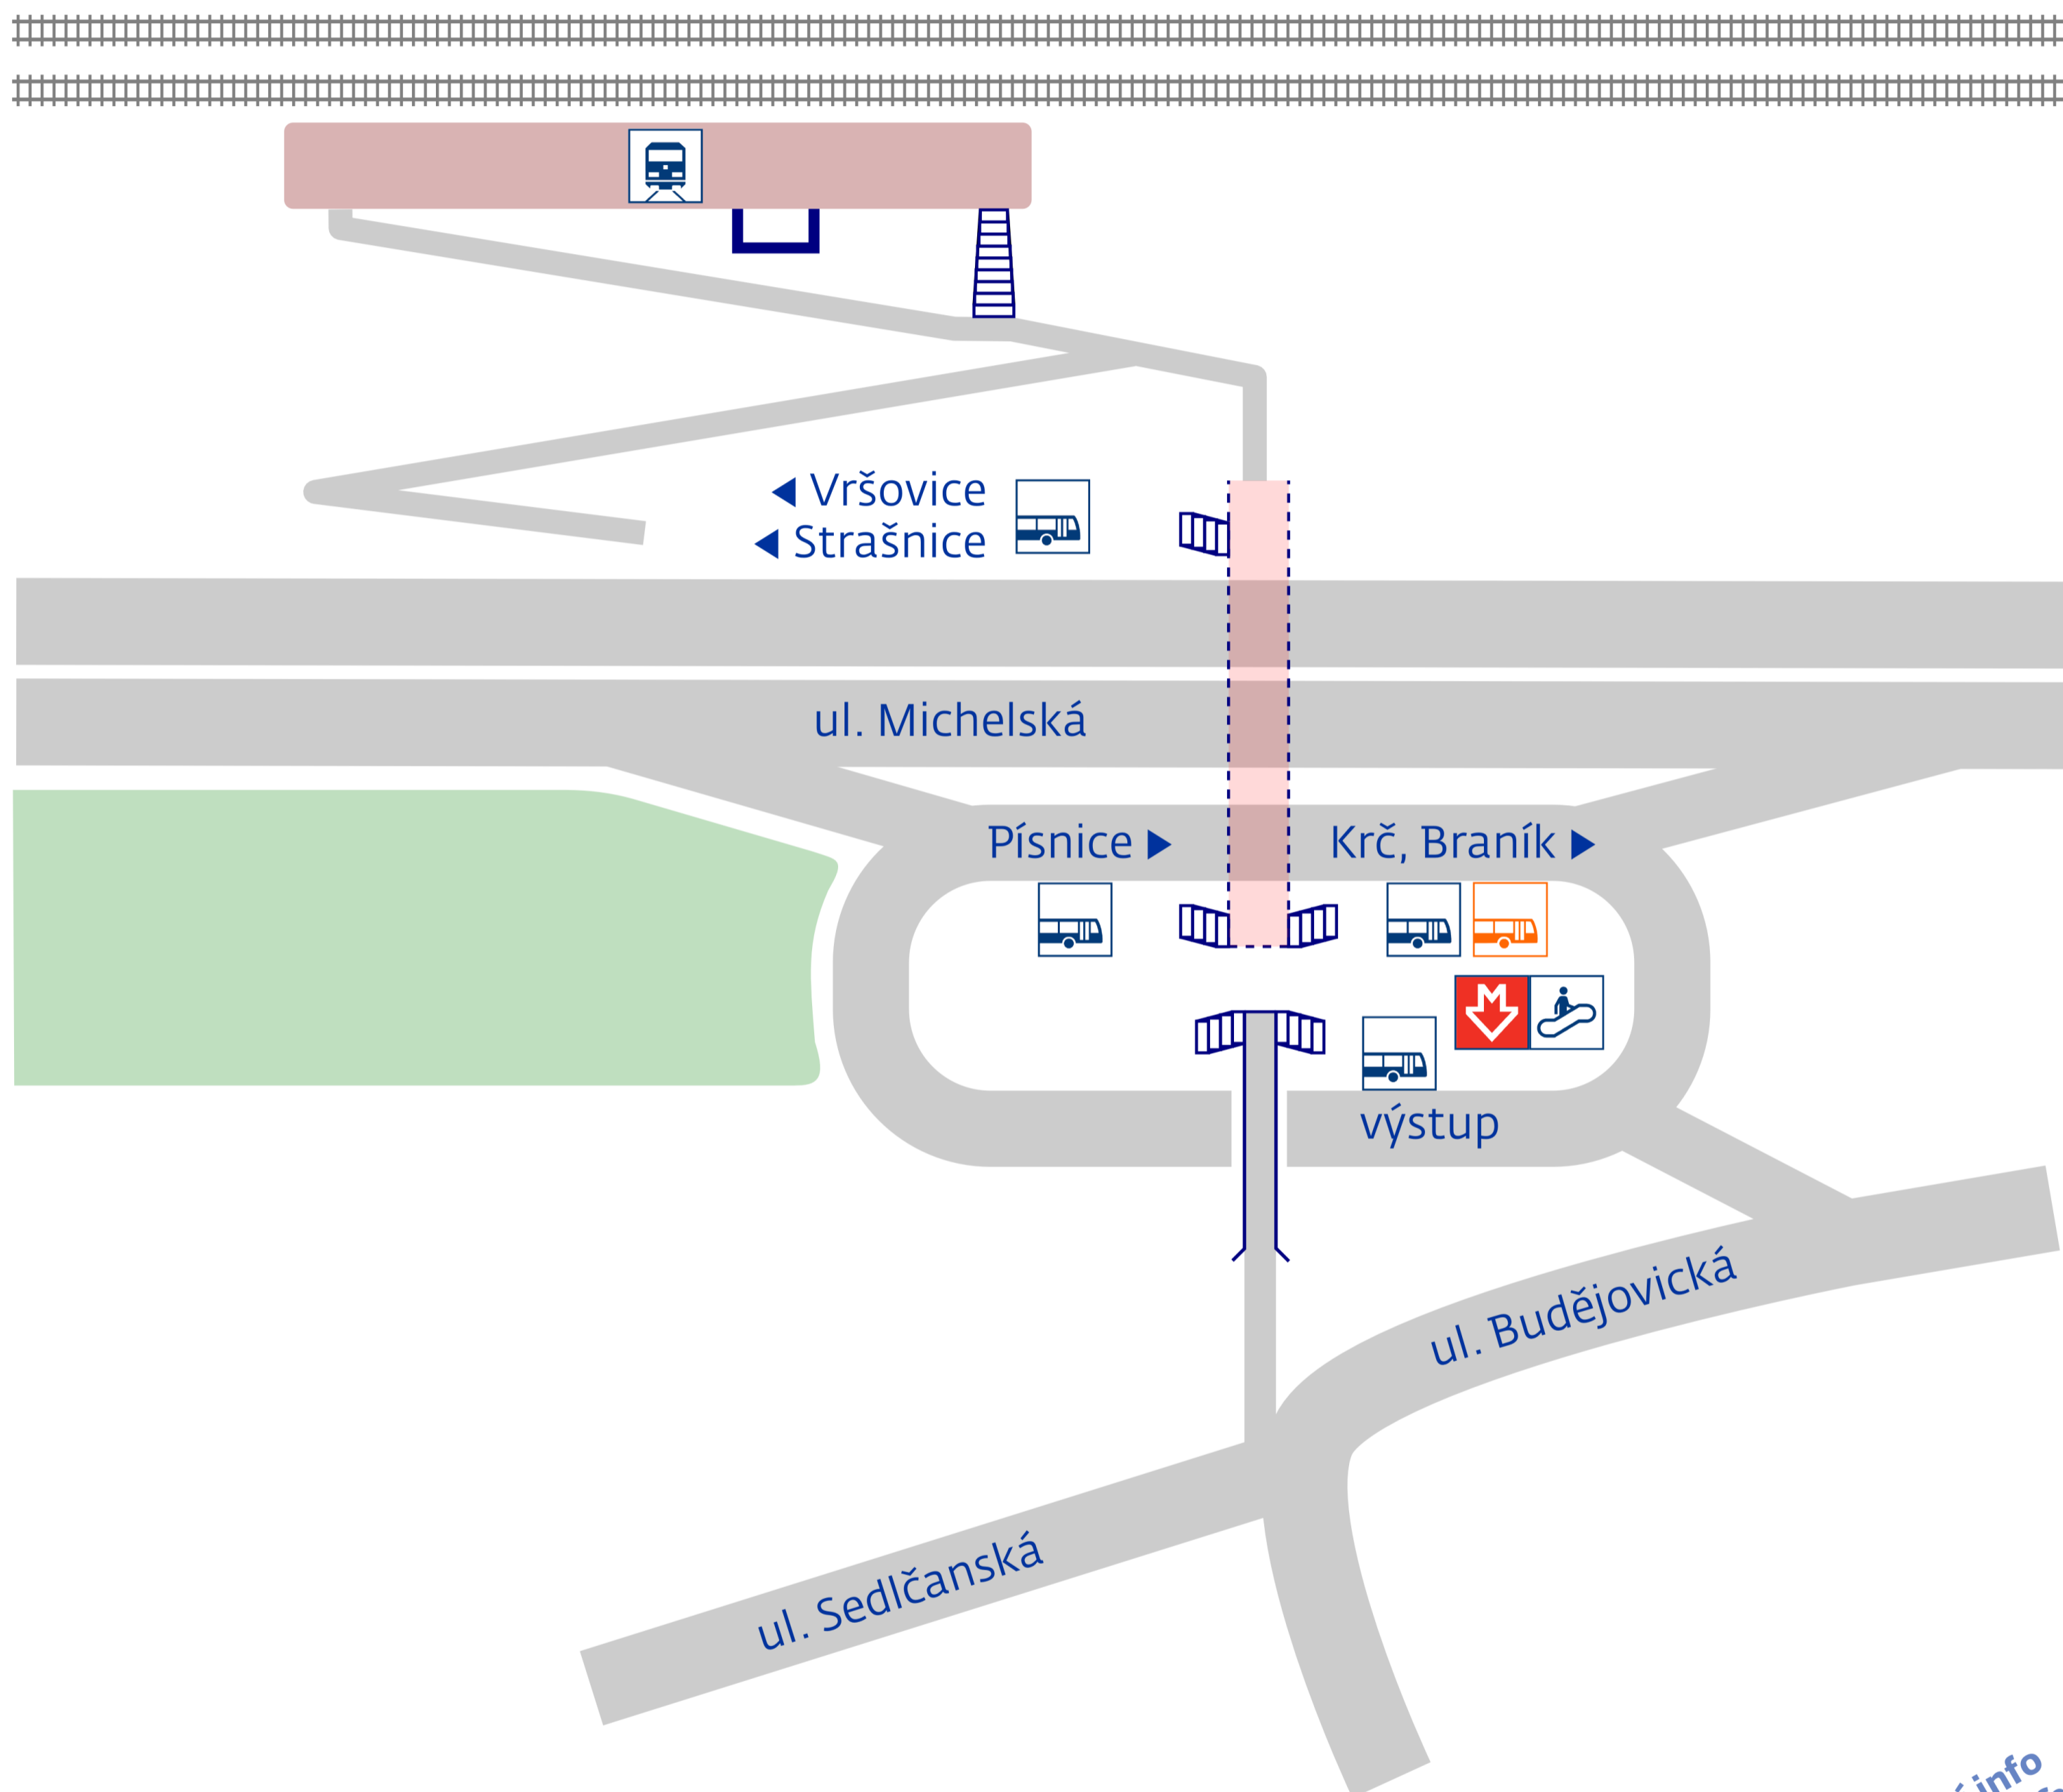

Praha-Kačerov

◀ Praha hl.n.

Vrané n/V, Dobříš, Čerčany ▶

aktuální info
up-to-date info

stav k 30. 11. 2016

zastávky MHD
urban transport

Kačerov

zastávka náhradní dopravy

v případě mimořádností
rail replacement stop in case
of an unexpected disruption