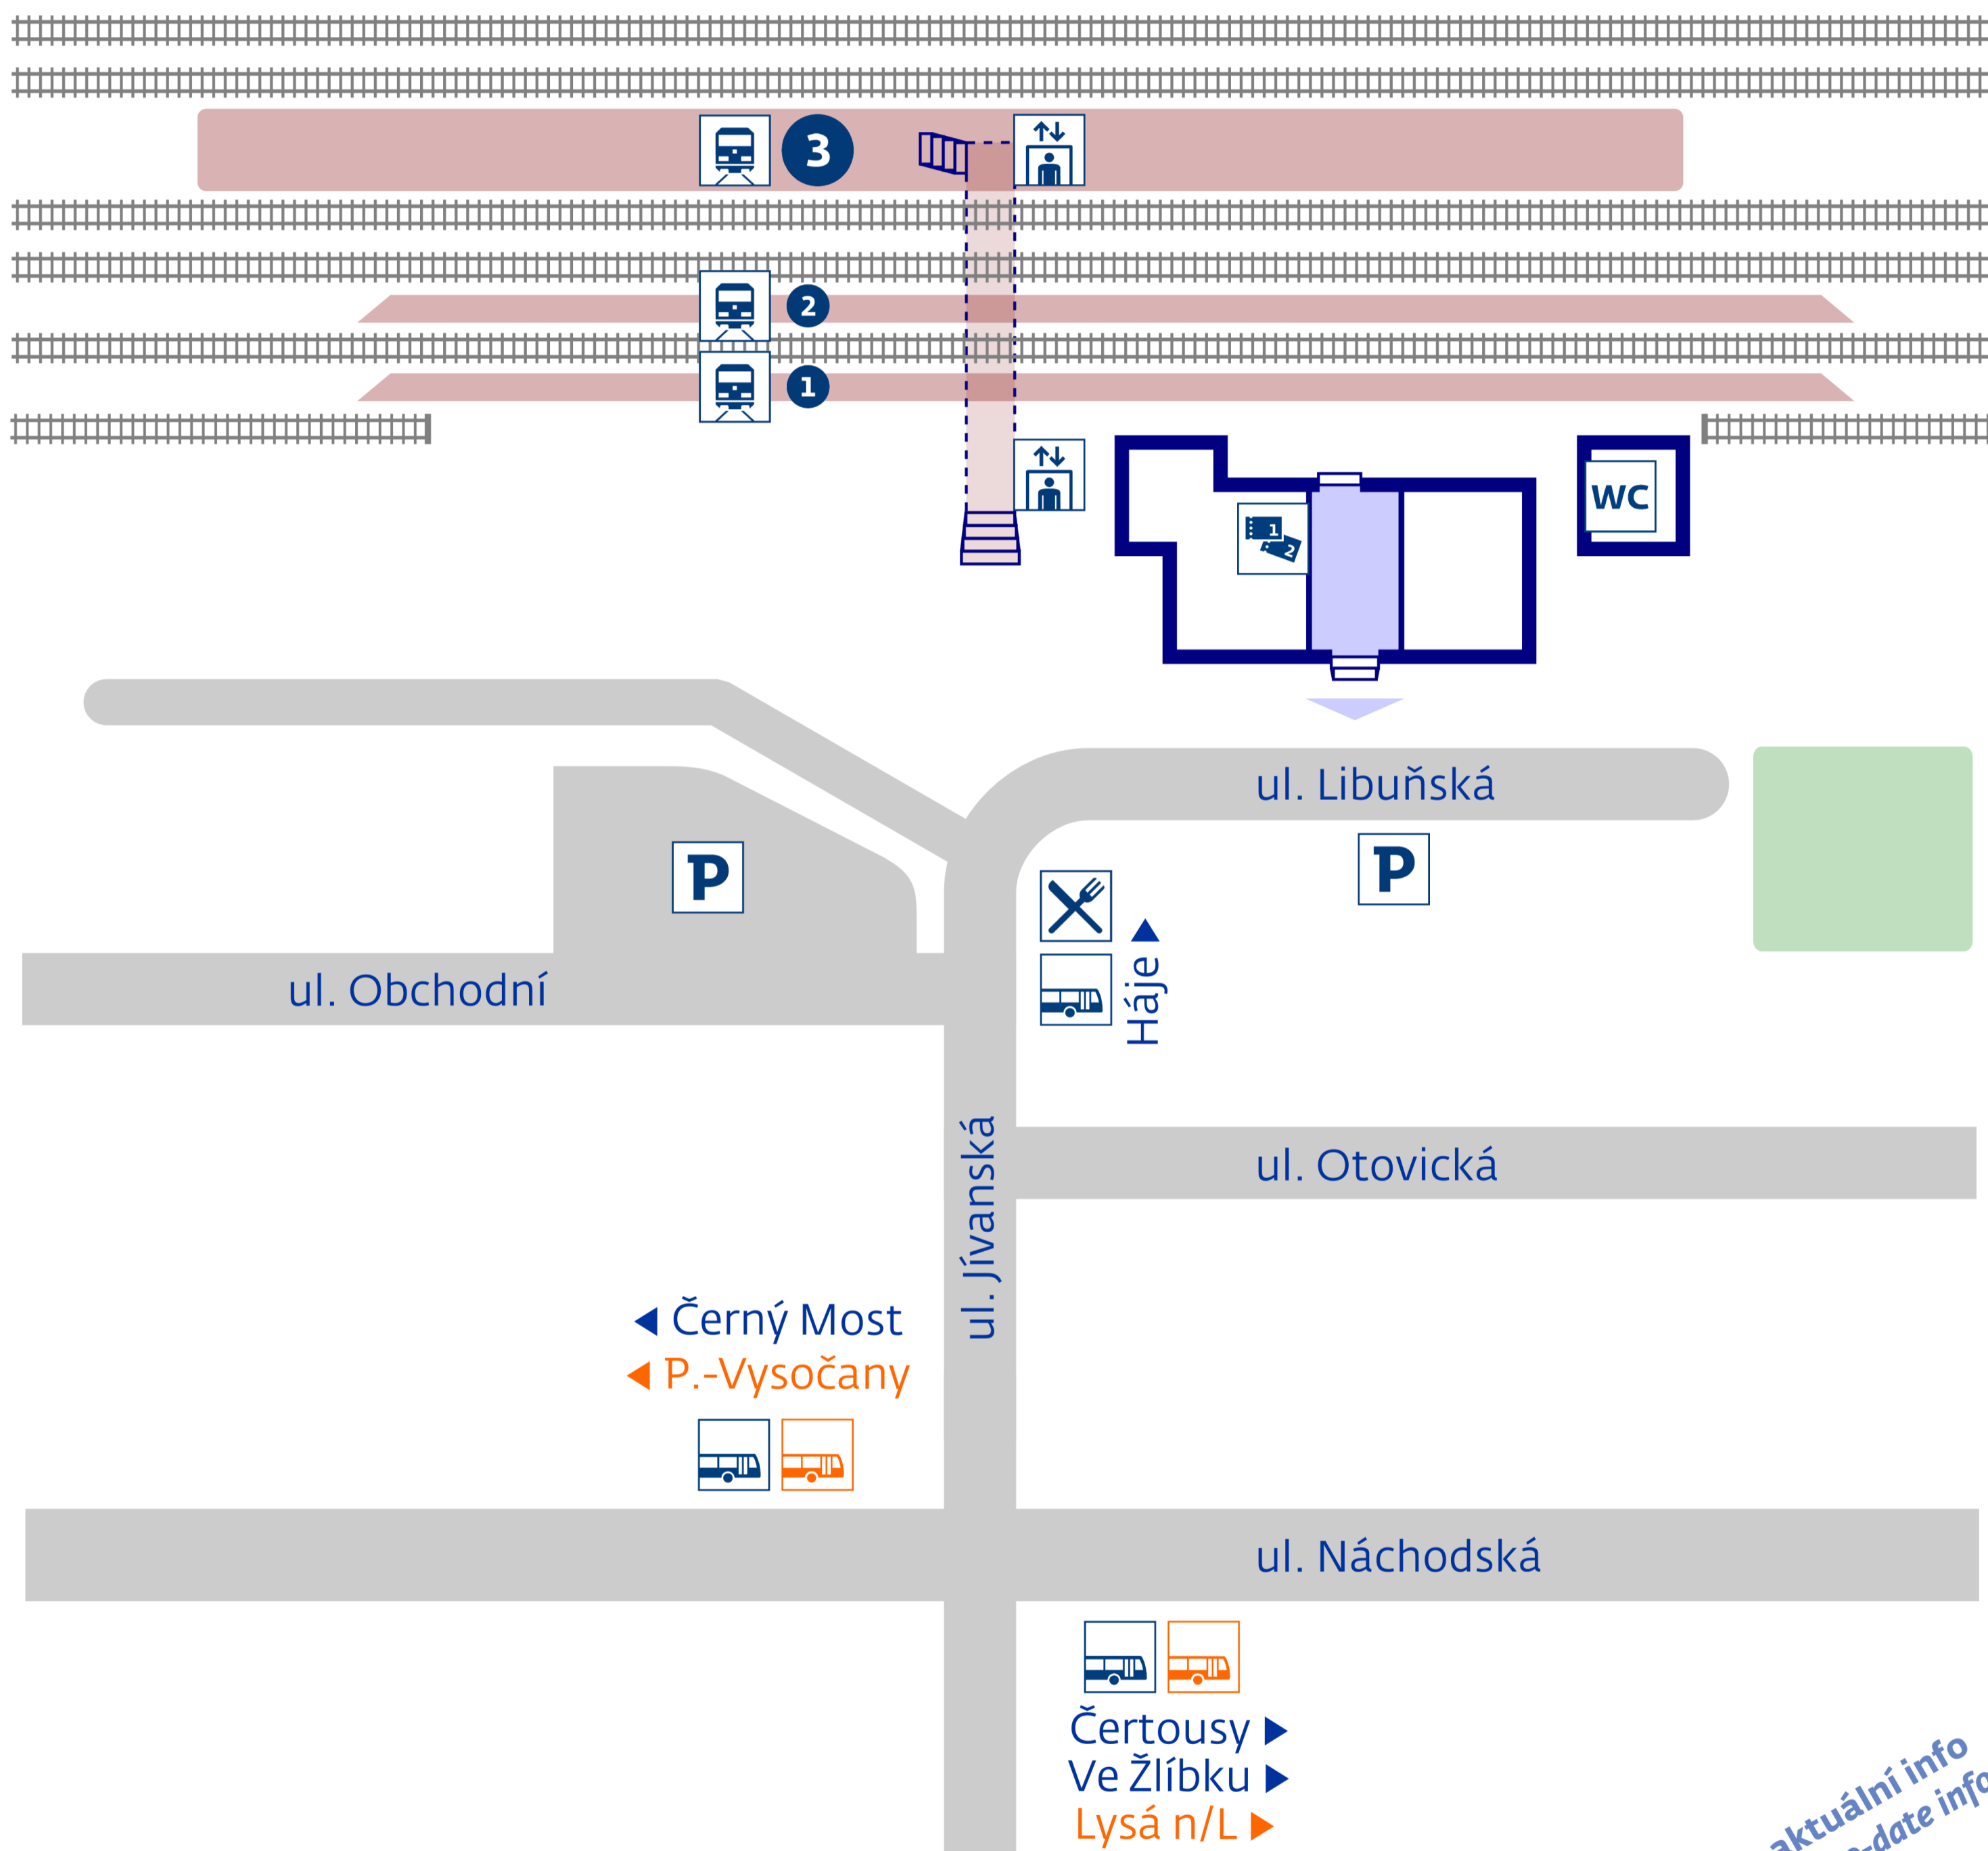

Praha-Horní Počernice

◀ Praha-Vysočany, Praha Masarykovo n., Praha hl.n.

Lysá n/L, Milovice, Nymburk ▶

stav k 30. 11. 2016

zastávky MHD
urban transport

Nádraží Horní Počernice

zastávka náhradní dopravy
v případě mimořádností
rail replacement stop in case
of an unexpected disruption