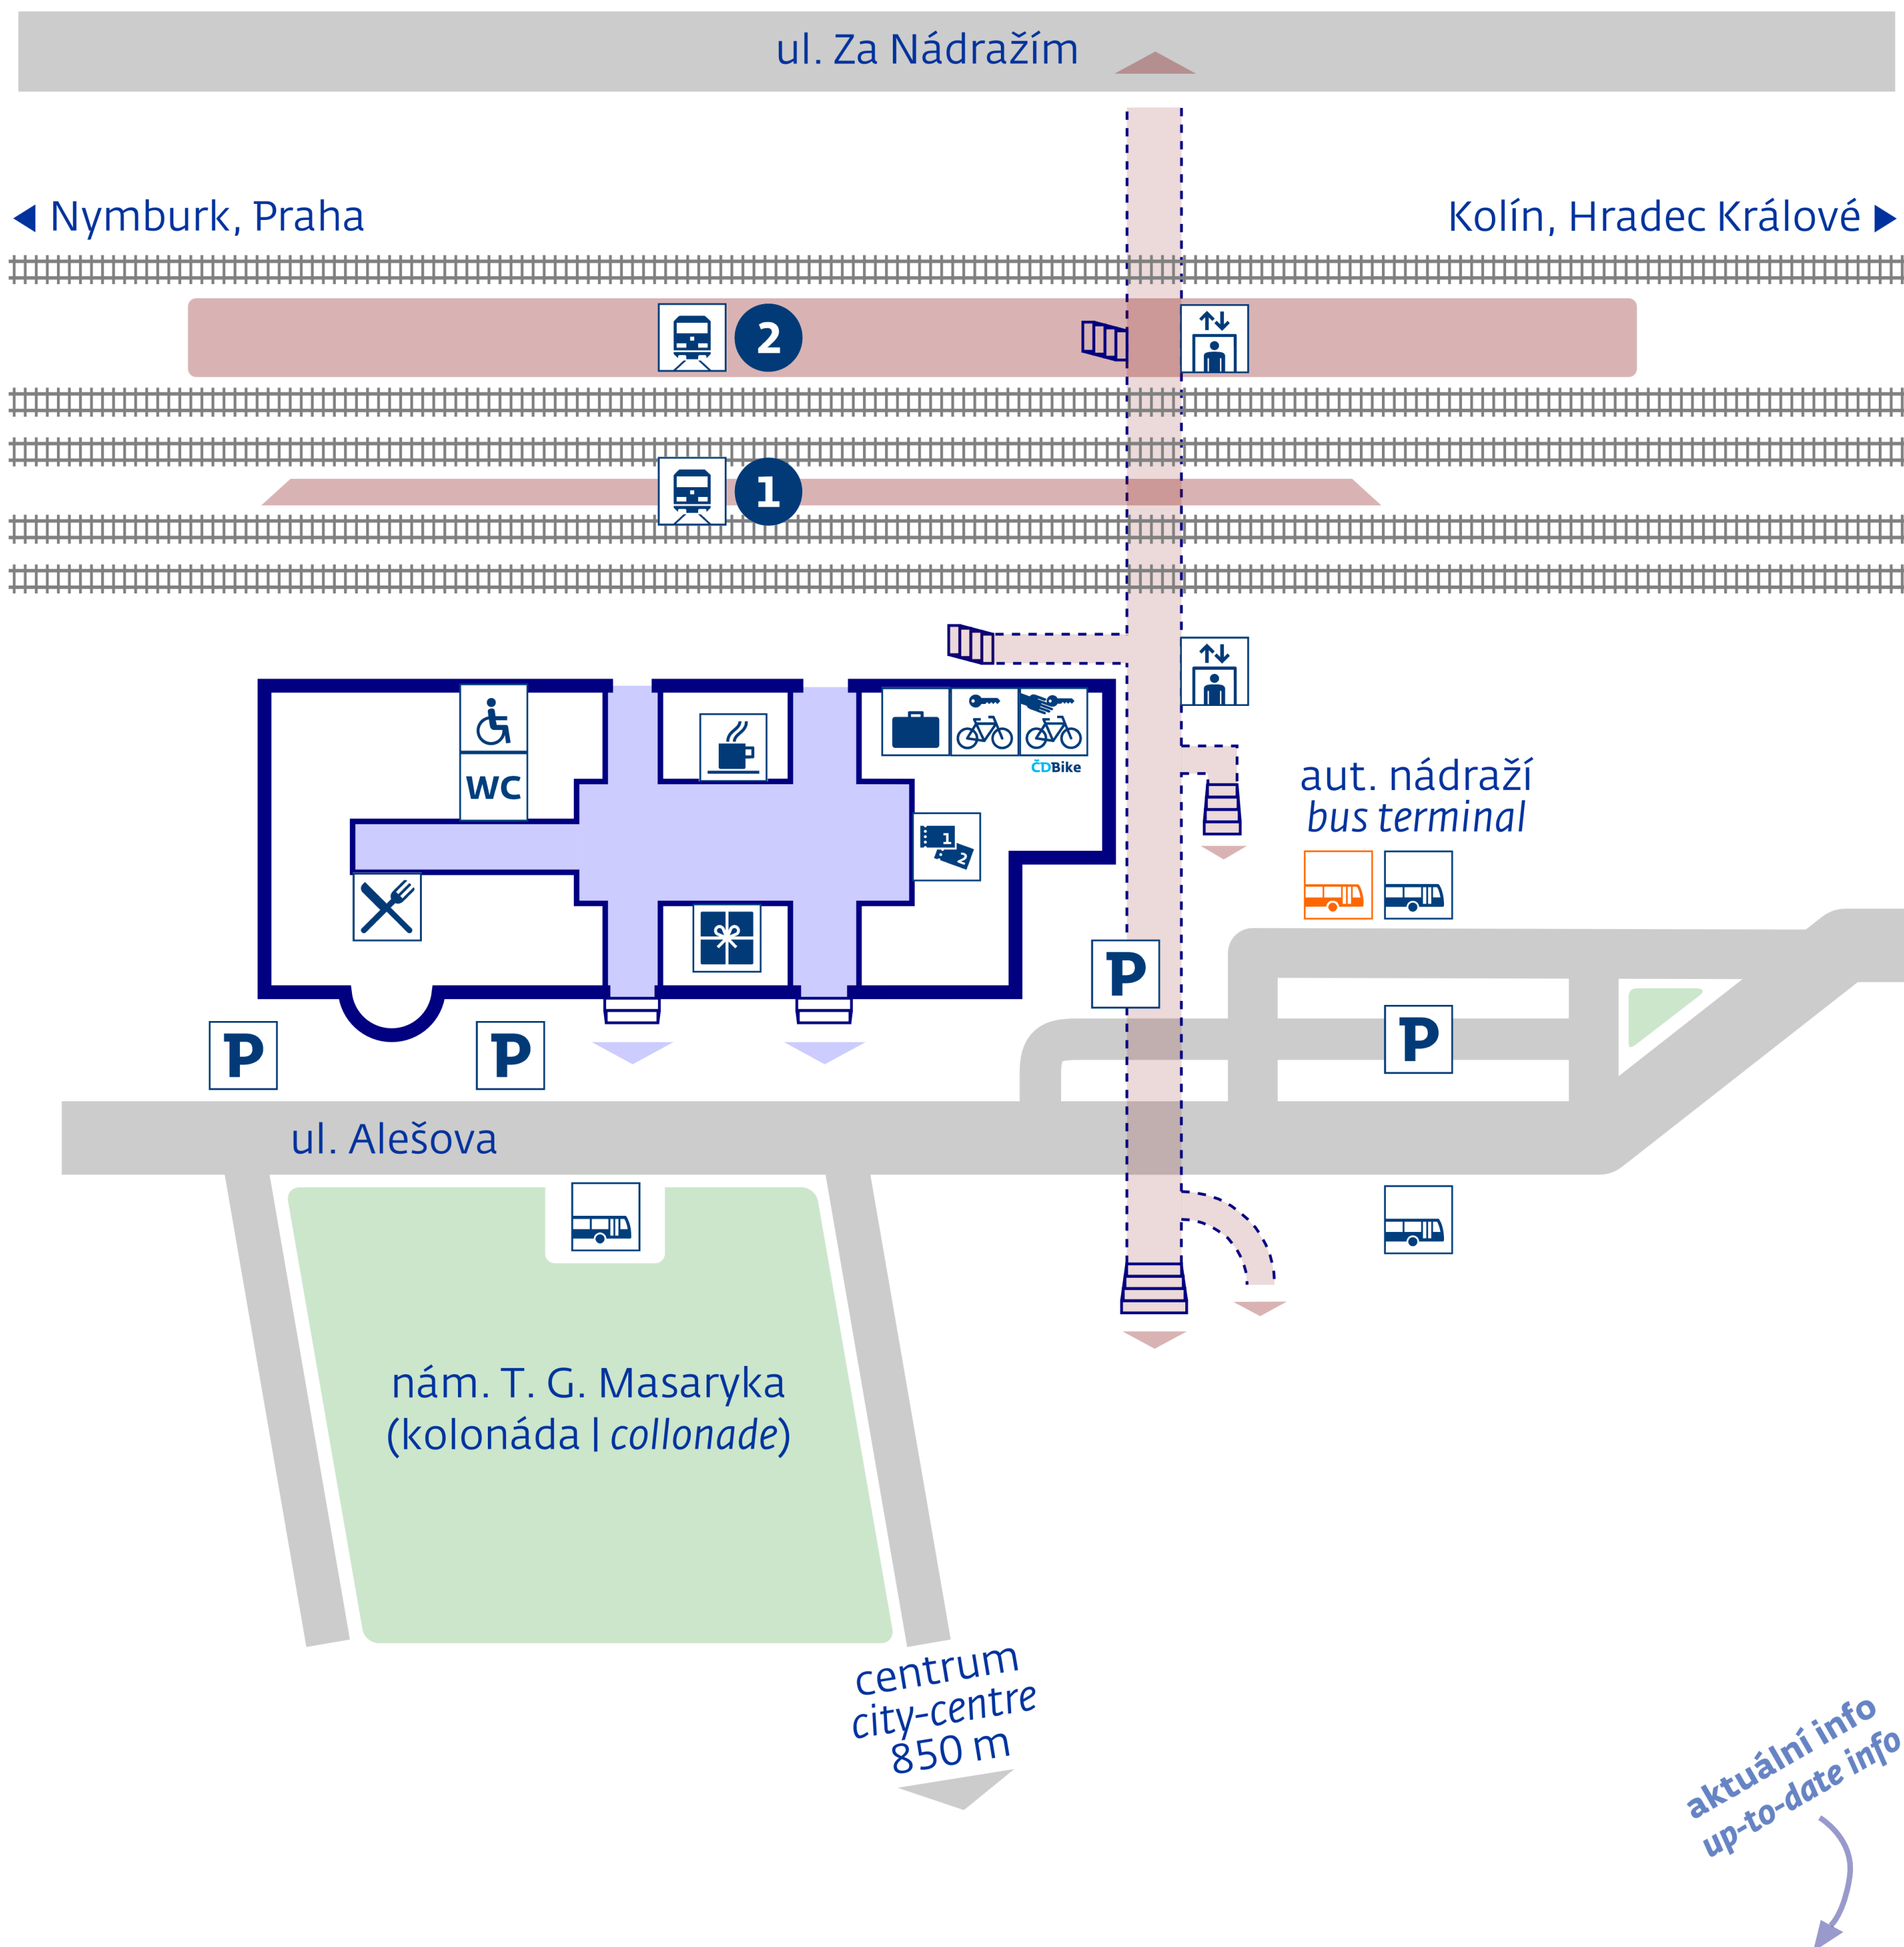

Poděbrady

stav k 30. 11. 2016

návazná doprava
public transport

Poděbrady, žel.st.

zastávka náhradní dopravy
v případě mimořádností
rail replacement stop in case
of an unexpected disruption

aktuální info
up-to-date info