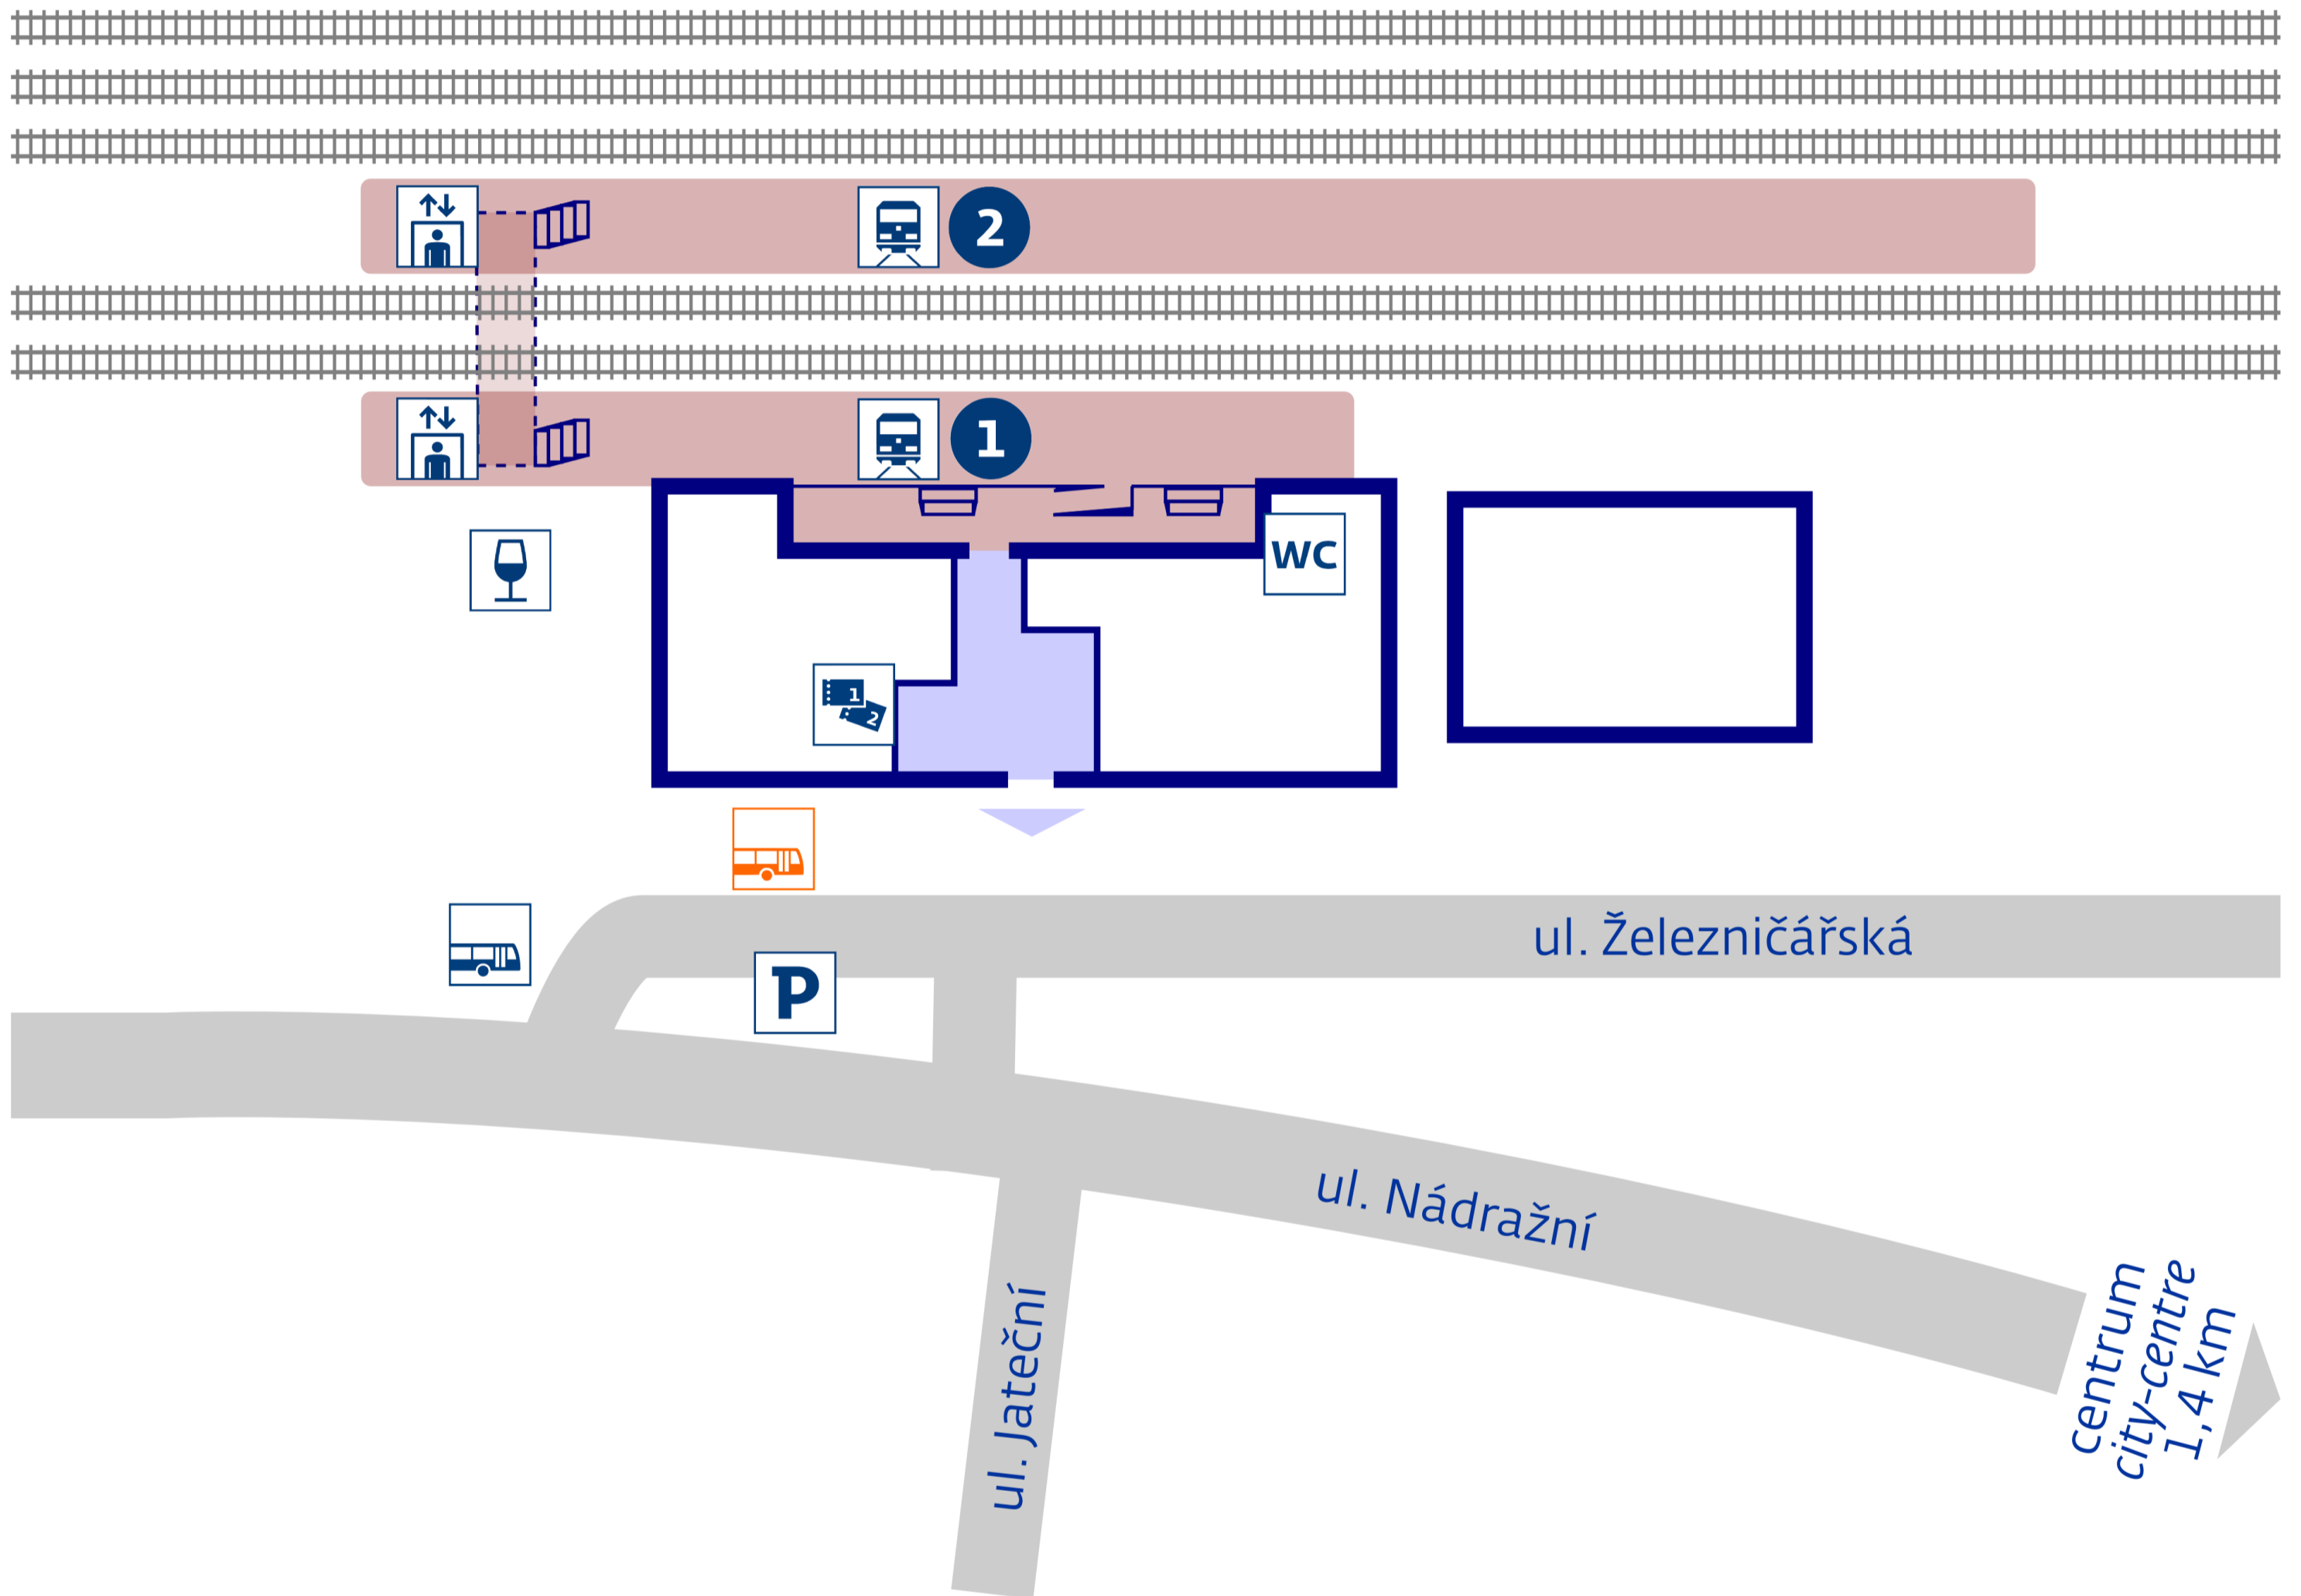

Planá u Mariánských Lázní

◀ Tachov, Domažlice
◀ Plzeň, Praha

Mariánské Lázně, Cheb ▶

aktuální info
up-to-date info

stav k 30. 11. 2016

návazná doprava
public transport

Planá, žel.st.

zastávka náhradní dopravy
v případě mimořádností
rail replacement stop in case
of an unexpected disruption