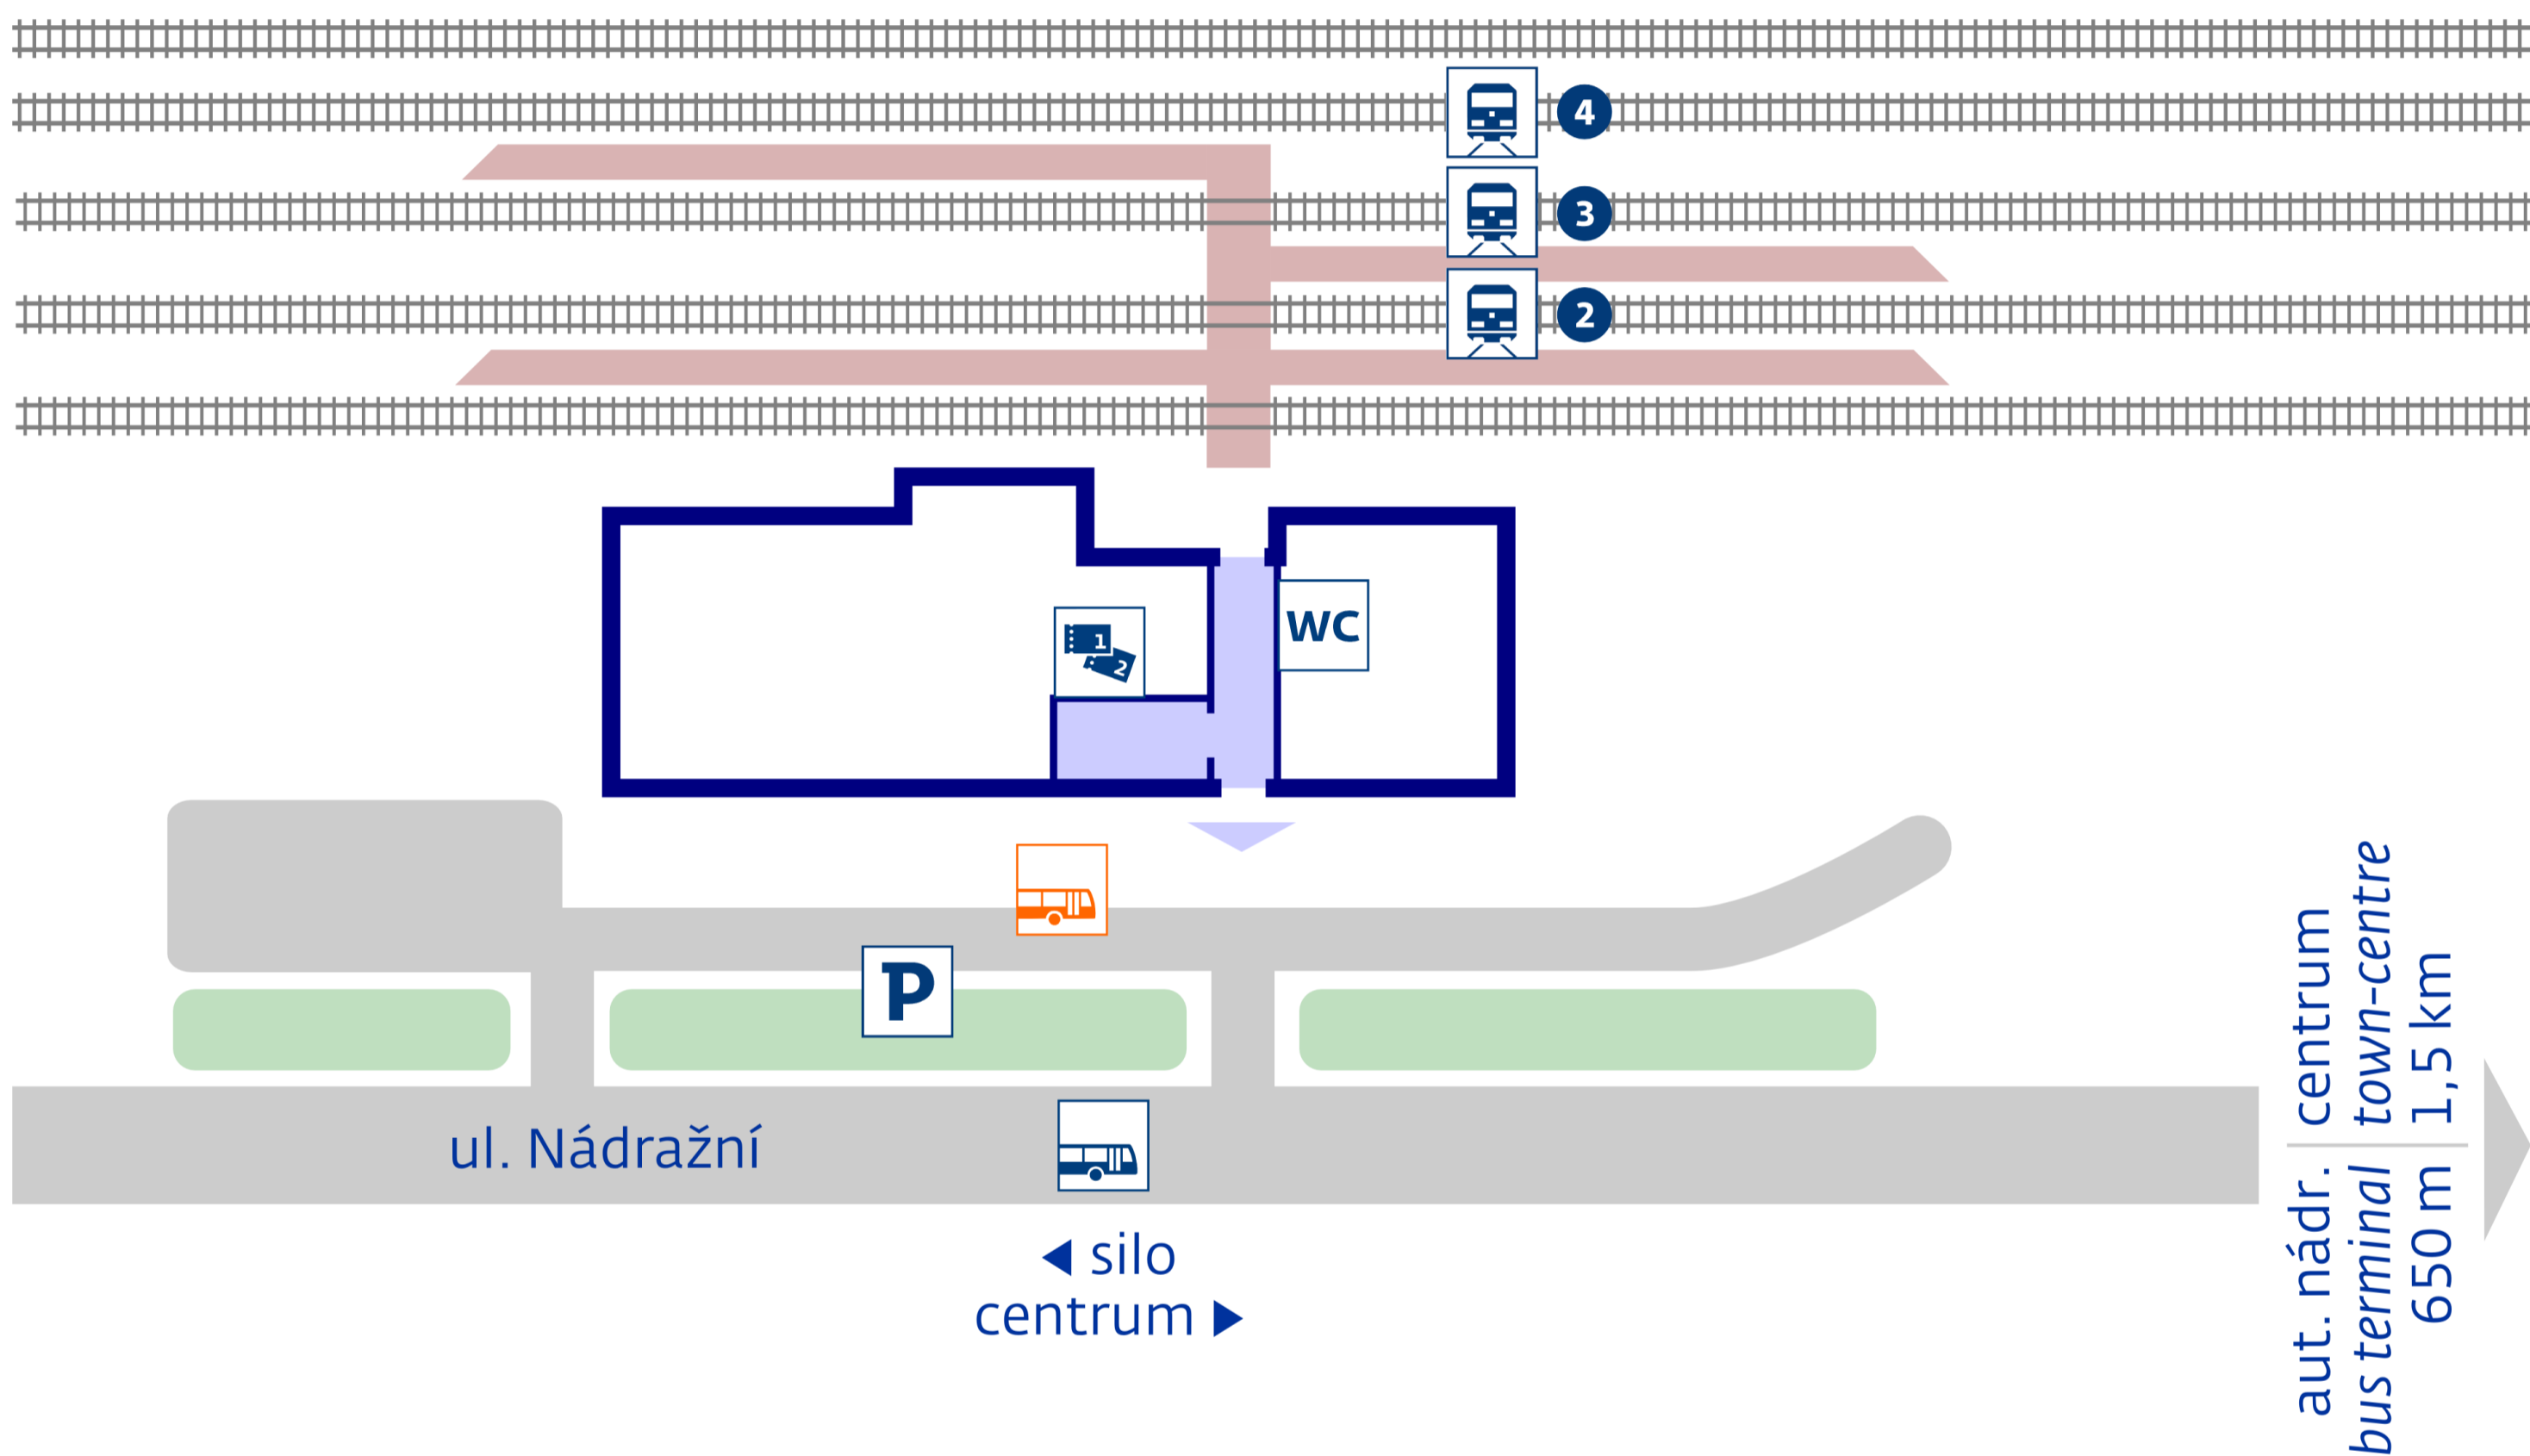

Pelhřimov

◀ Horní Cerekev, Jihlava

Obrataň, Tábor ▶

stav k 1. 1. 2018

návazná doprava
public transport

Pelhřimov, žel.st.

zastávka náhradní dopravy

v případě mimořádností
rail replacement stop in case
of an unexpected disruption