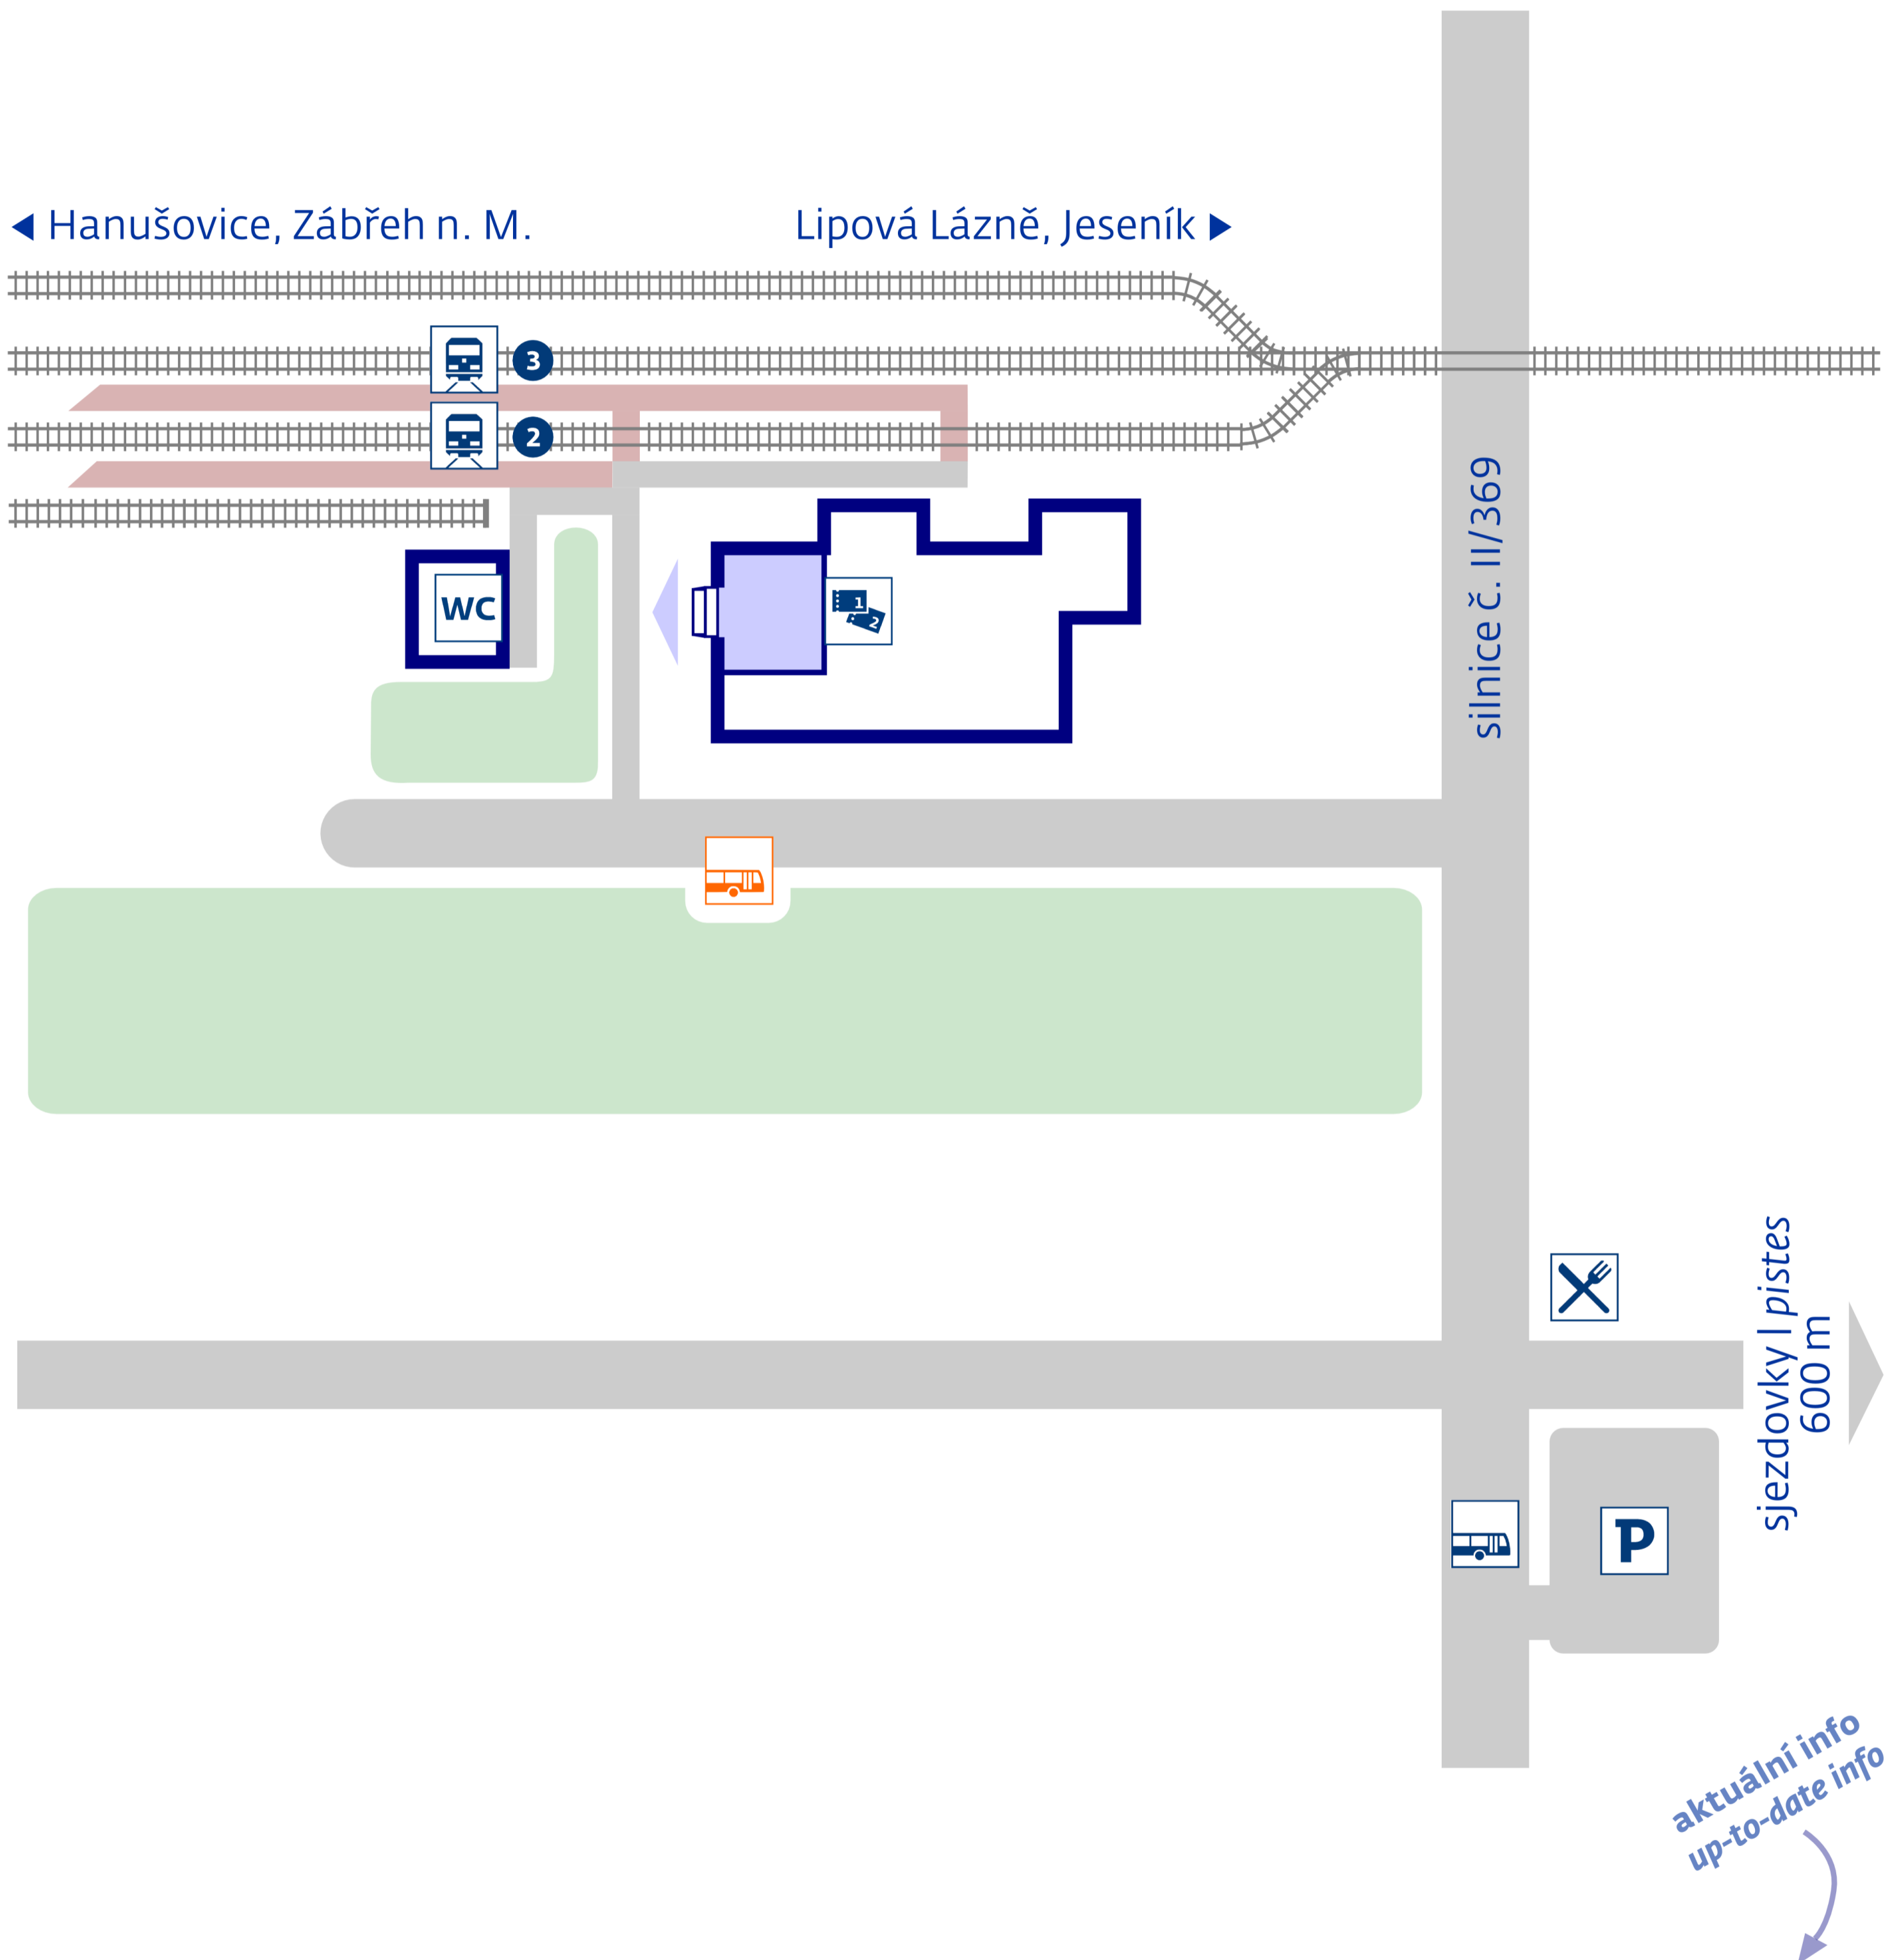

Ostružná

stav k 1. 9. 2017

návazná doprava
public transport

Ostružná

zastávka náhradní dopravy
v případě mimořádností
rail replacement stop in case
of an unexpected disruption

aktuální info
up-to-date info