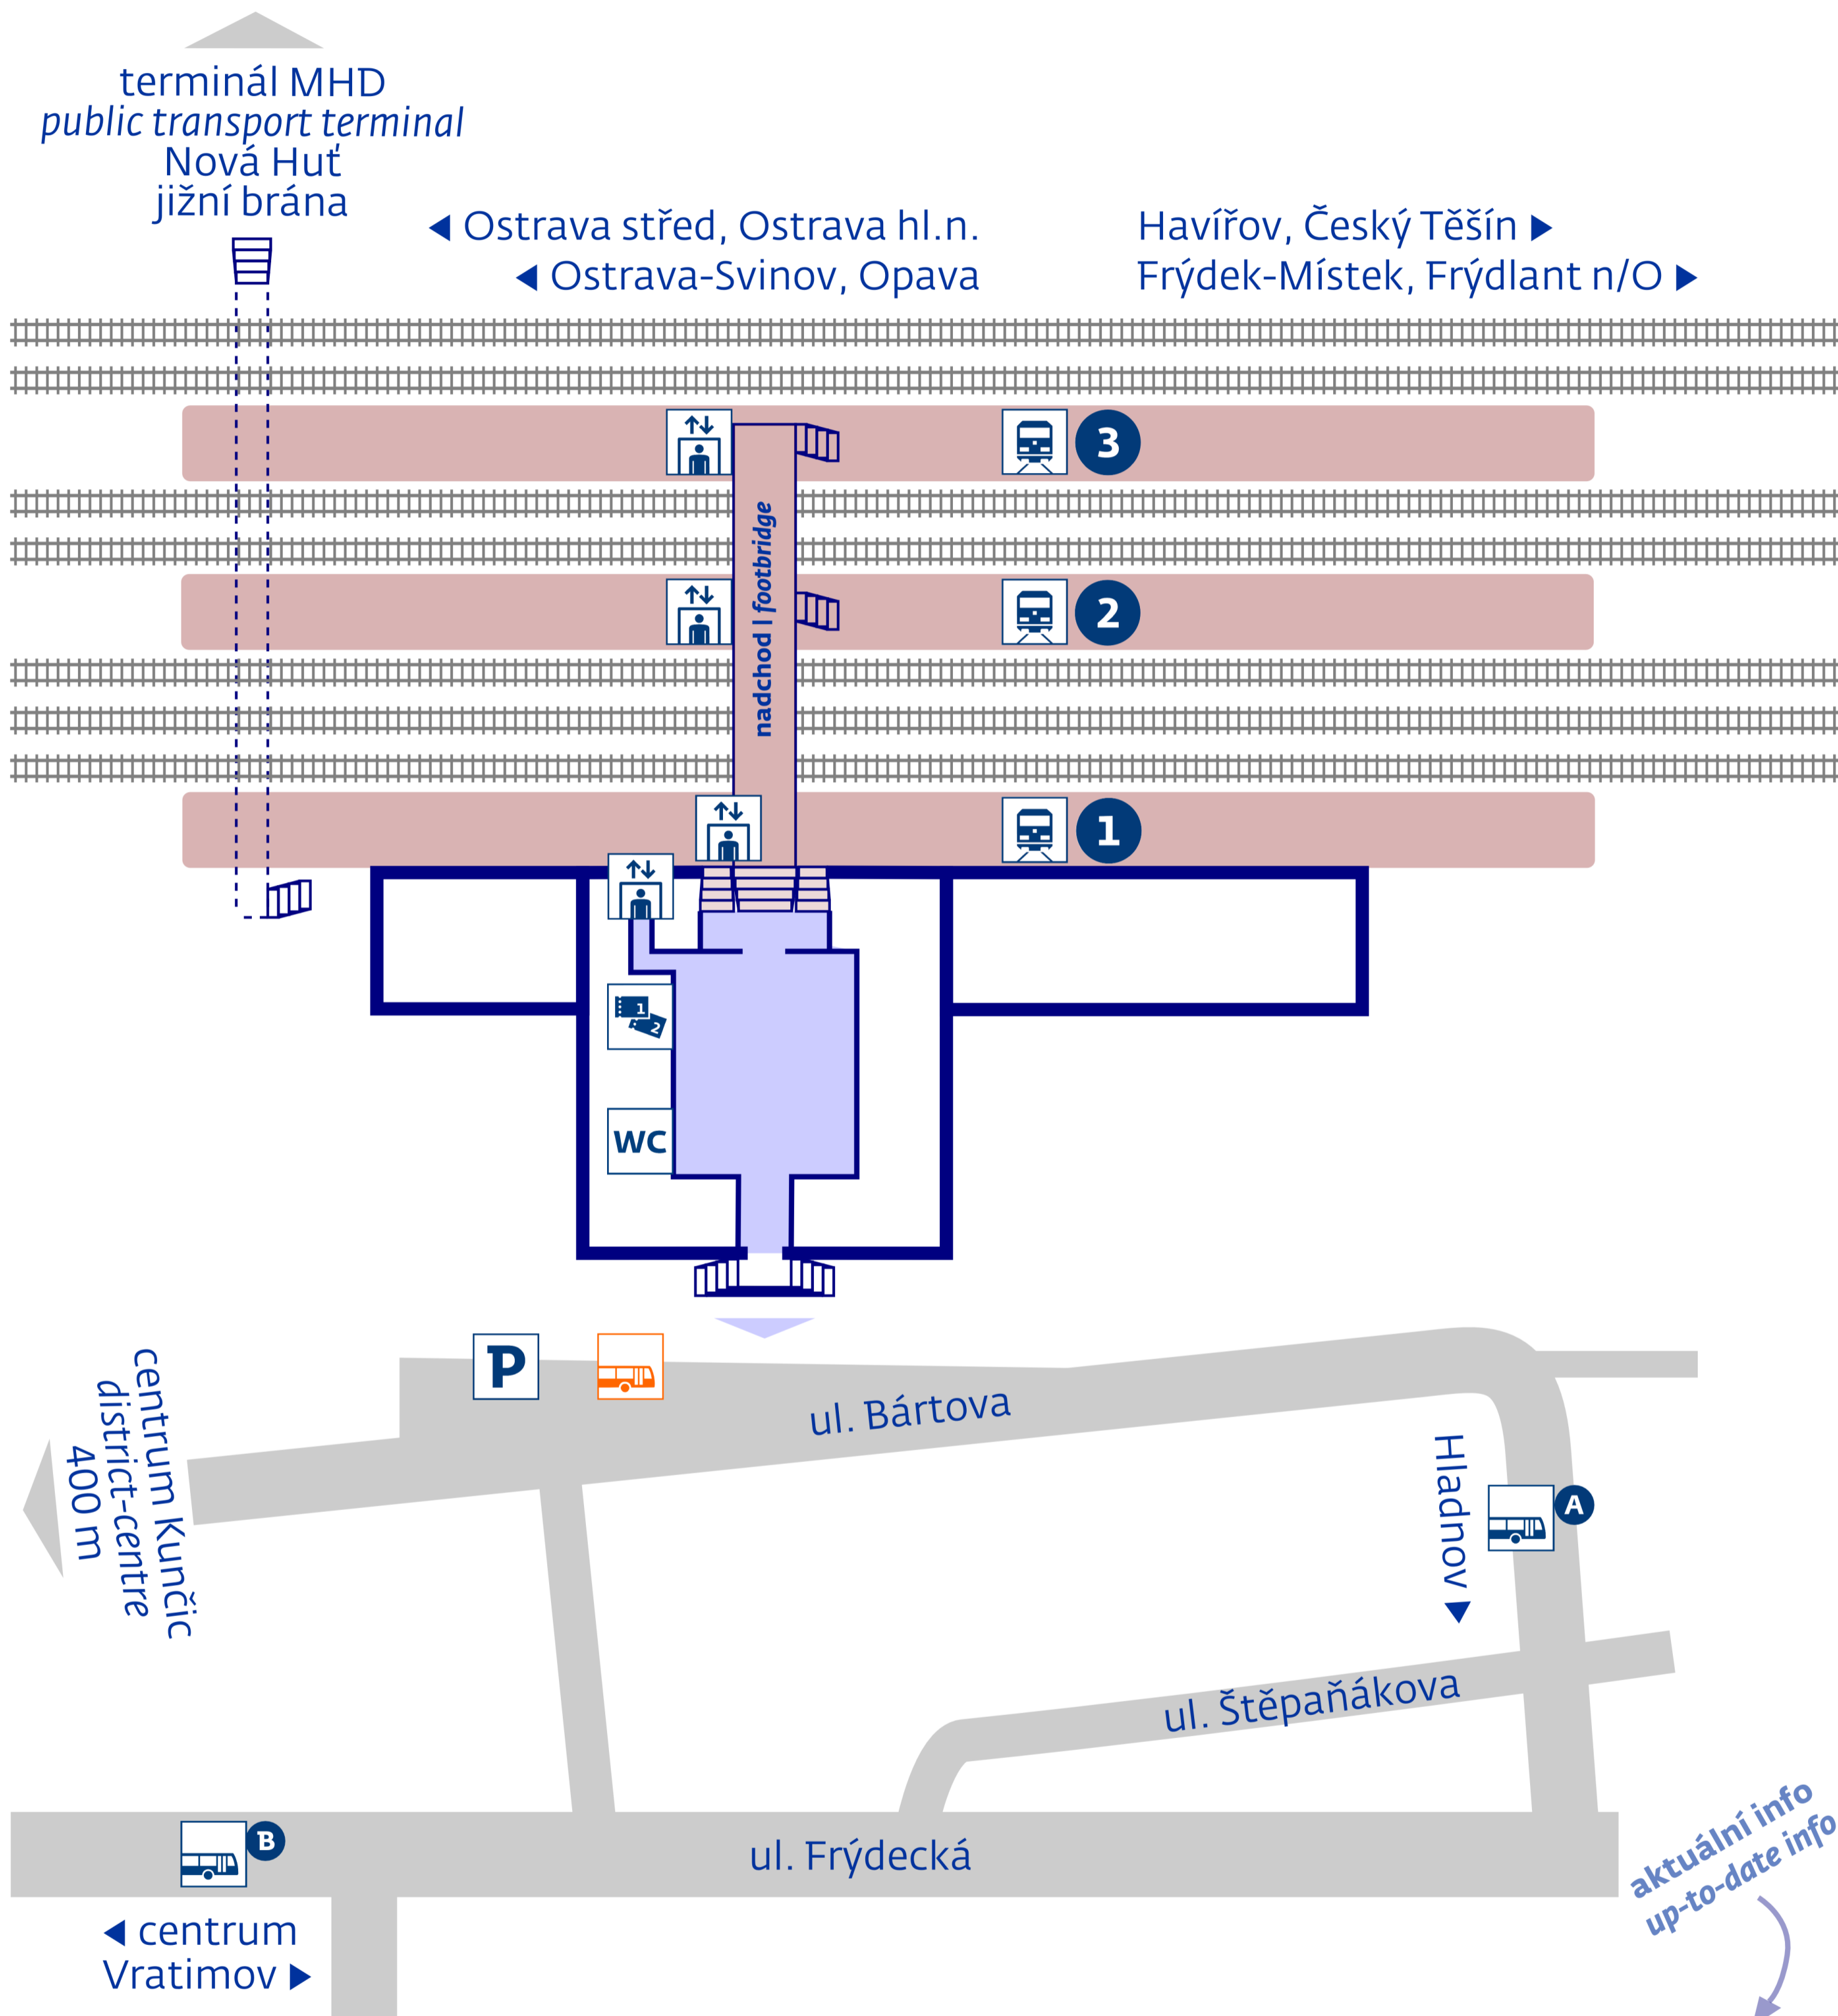

Ostrava-Kunčice

stav k 30. 11. 2016

**návazná doprava
public transport**

 **A** Nádraží Kunčice
B Kunčice, škola

**zastávka náhradní dopravy
v případě mimořádností
rail replacement stop in case
of an unexpected disruption**