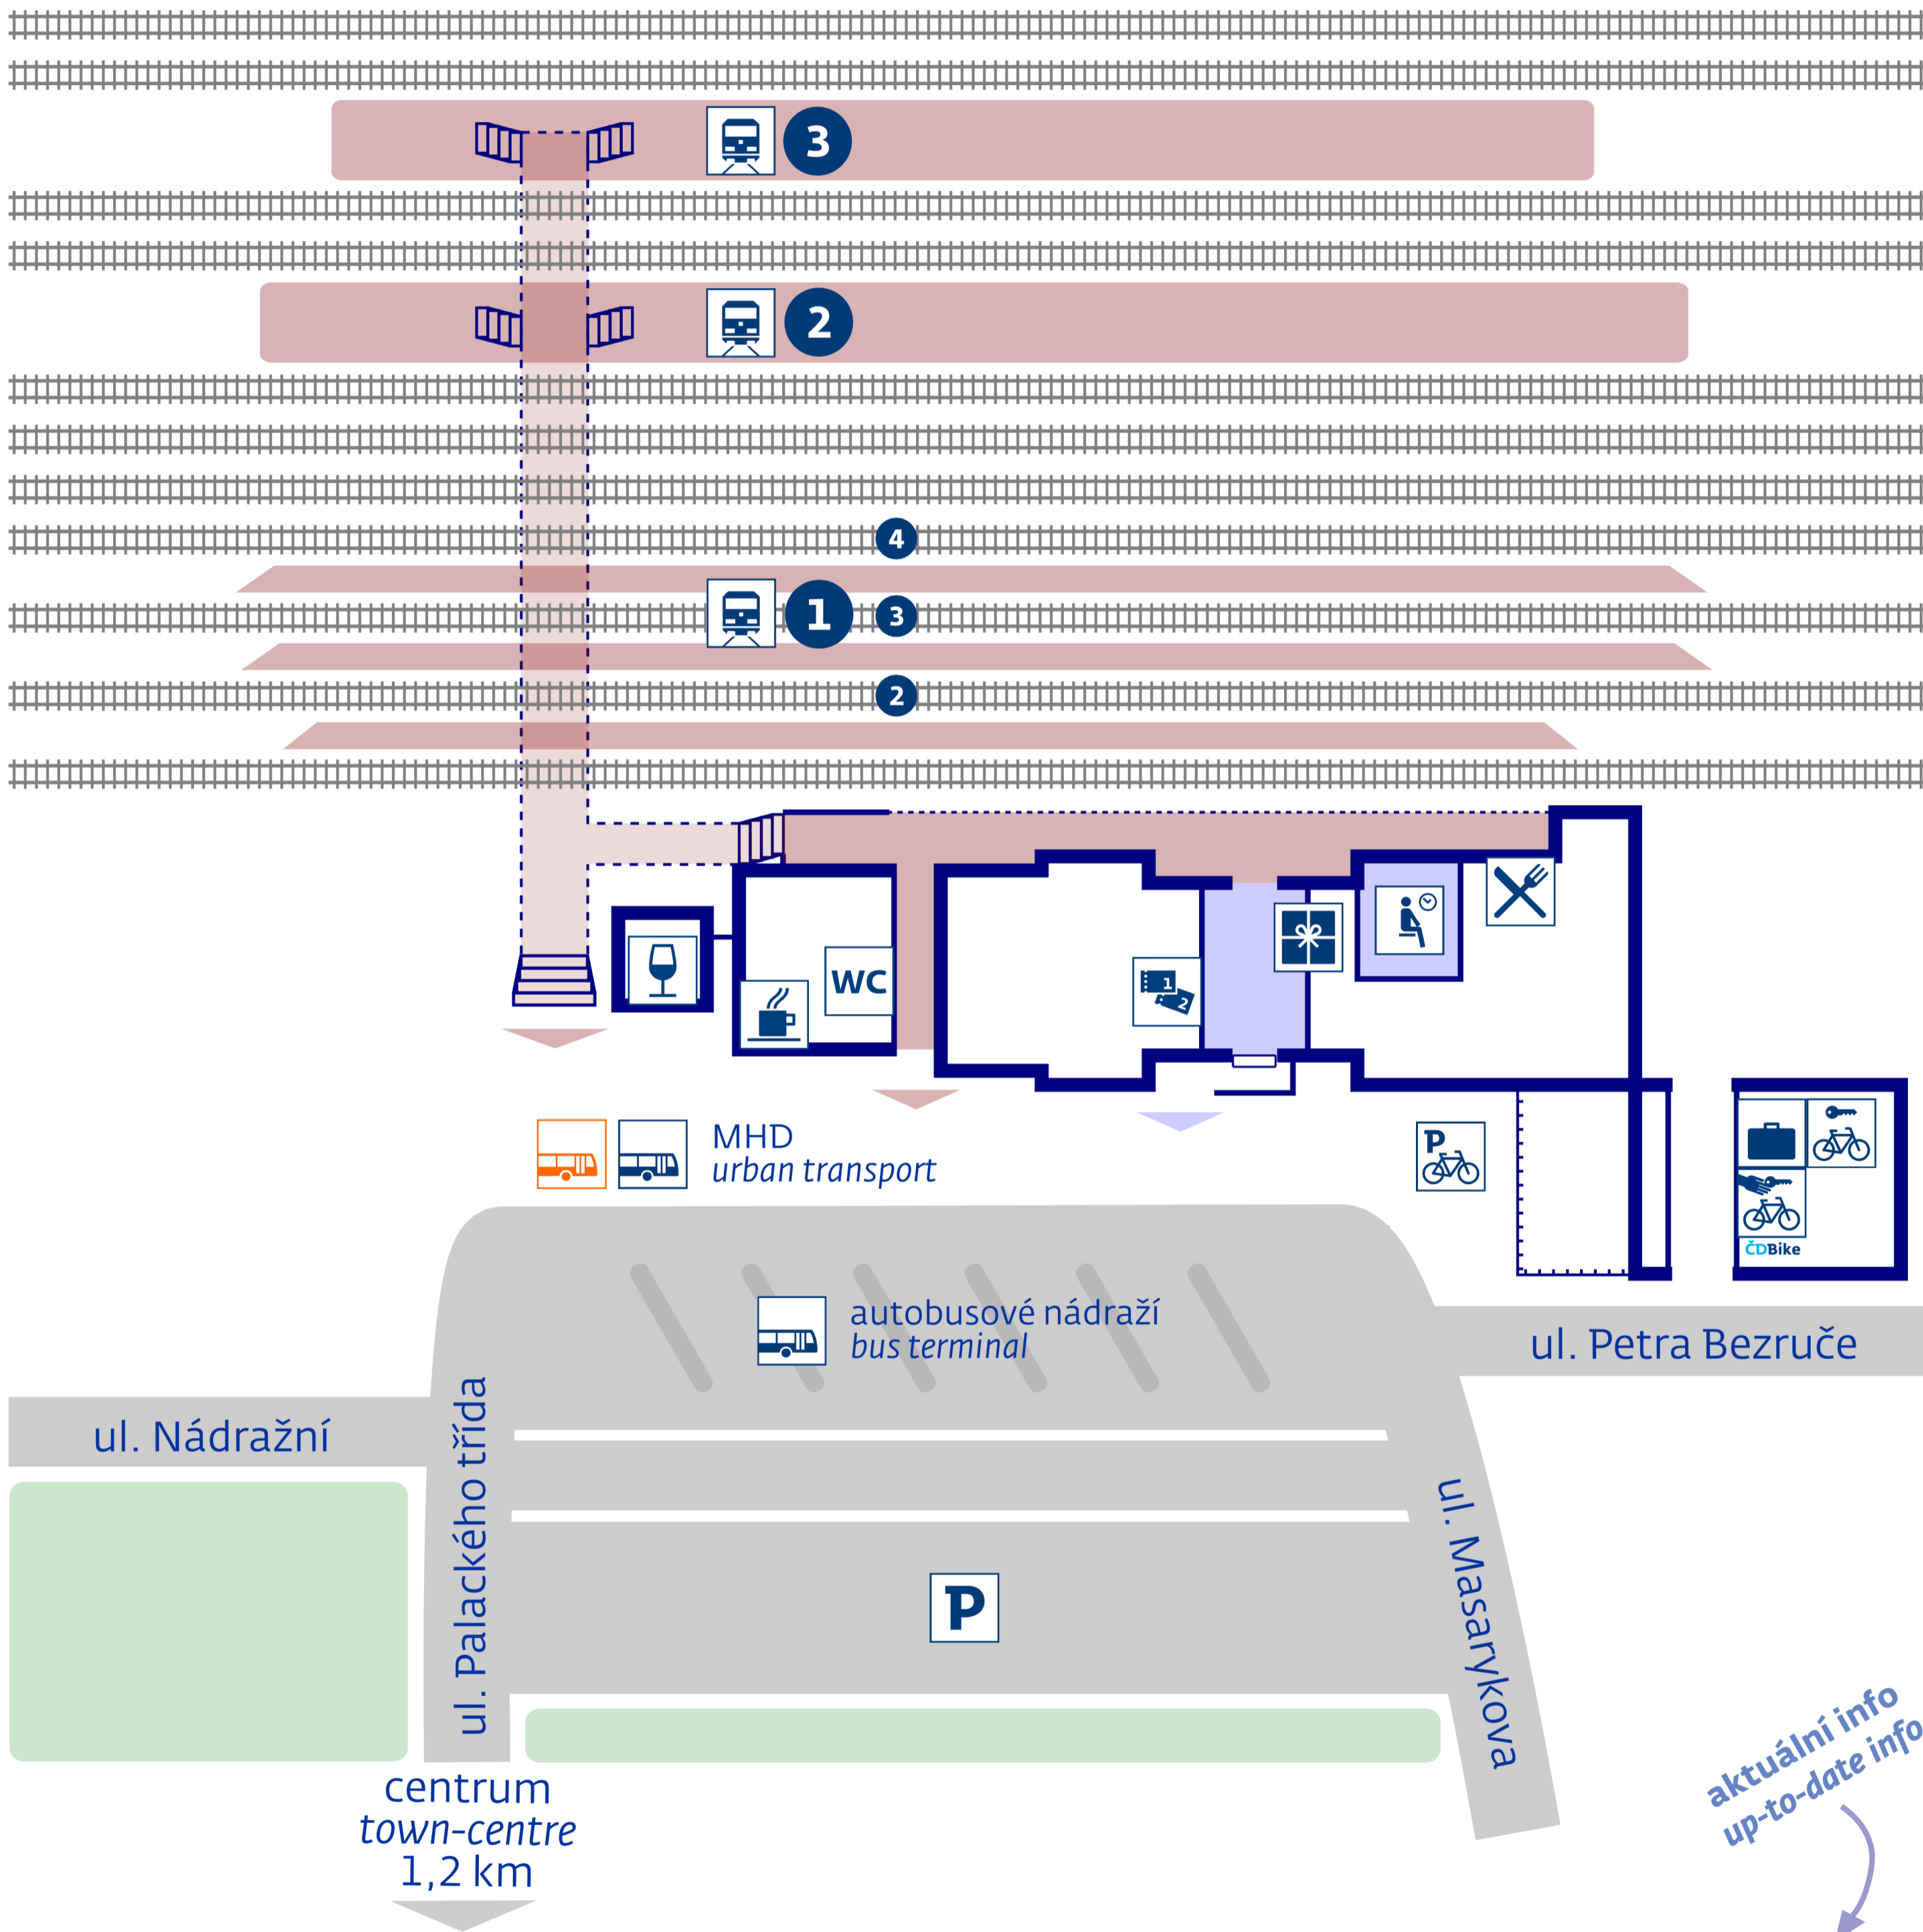

# Nymburk hlavní nádraží

◀ Křinec, Jičín, Mladá Boleslav  
 ◀ Lysá n/L, Všetaty, Praha  
 ◀ Sadská, Poříčany

Poděbrady, Kolín, Hradec Králové ▶

aktuální info  
up-to-date info

stav k 1. 1. 2018

**zastávky MHD  
urban transport**

Autobusové stanoviště

**zastávka náhradní dopravy  
v případě mimořádností  
rail replacement stop in case  
of an unexpected disruption**