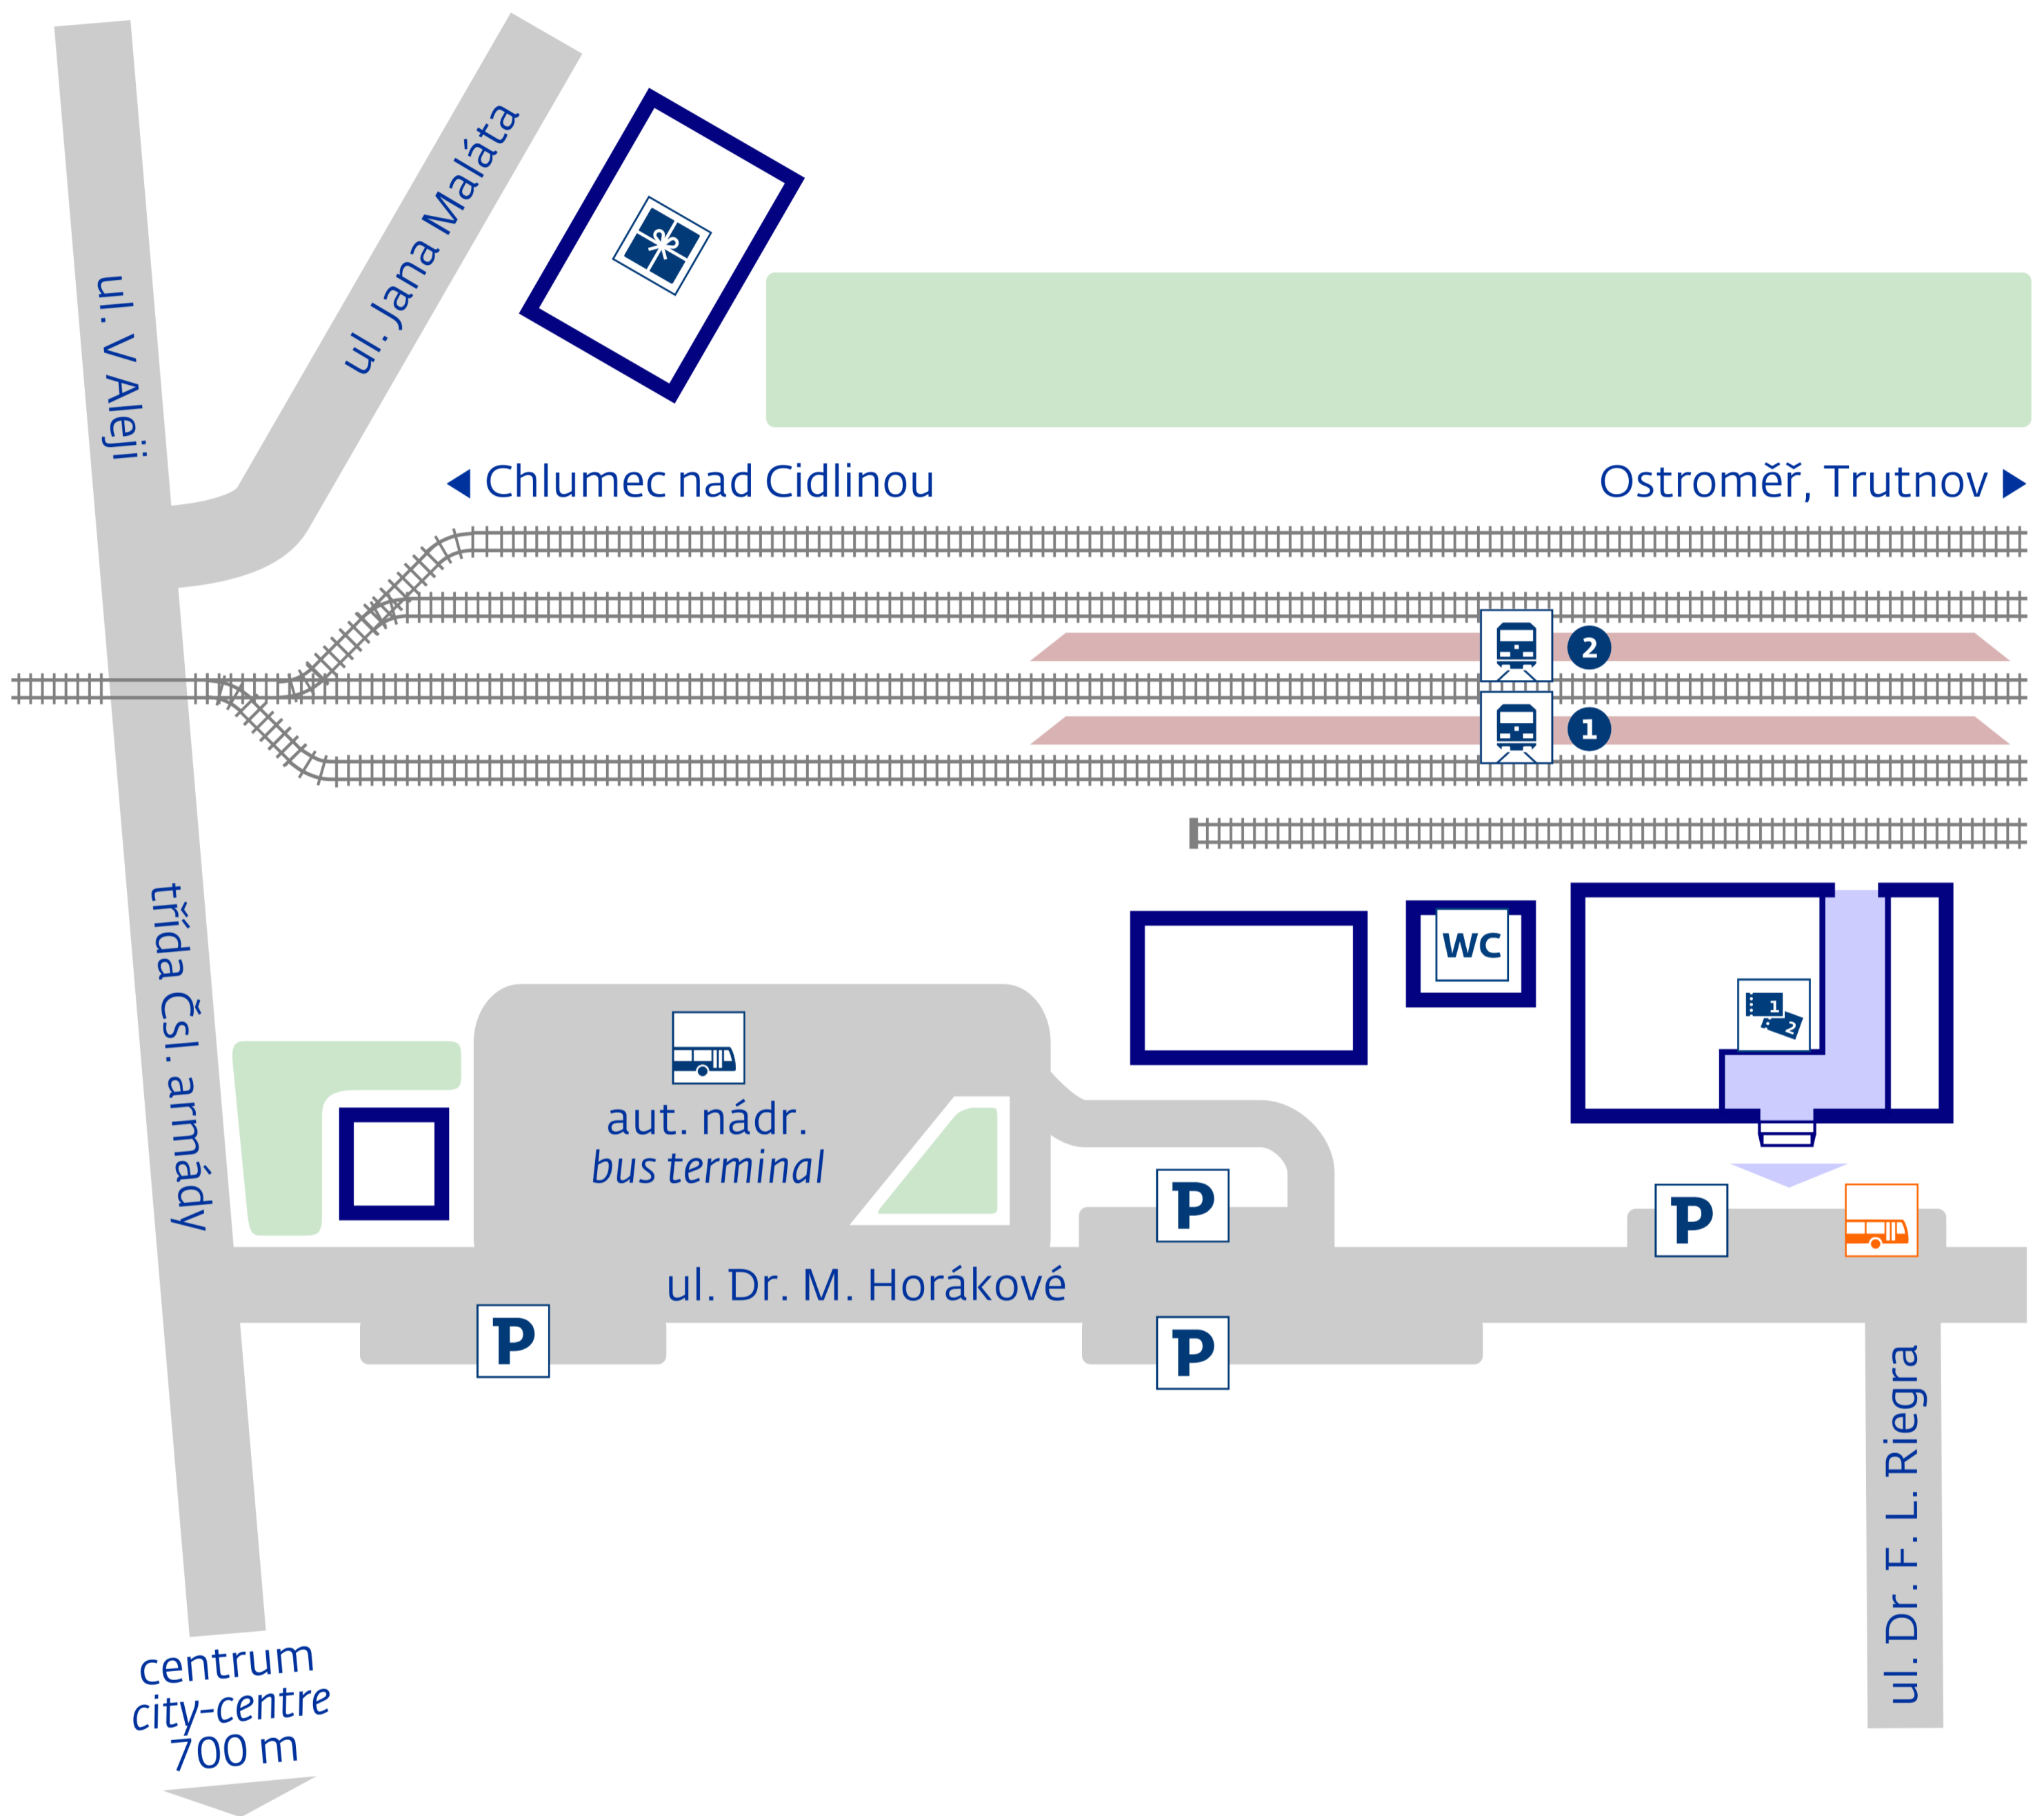

Nový Bydžov

stav k 30. 11. 2016

návazná doprava
public transport
Nový Bydžov,
Terminál

zastávka náhradní dopravy
v případě mimořádností
rail replacement stop in case
of an unexpected disruption

aktuální info
up-to-date info