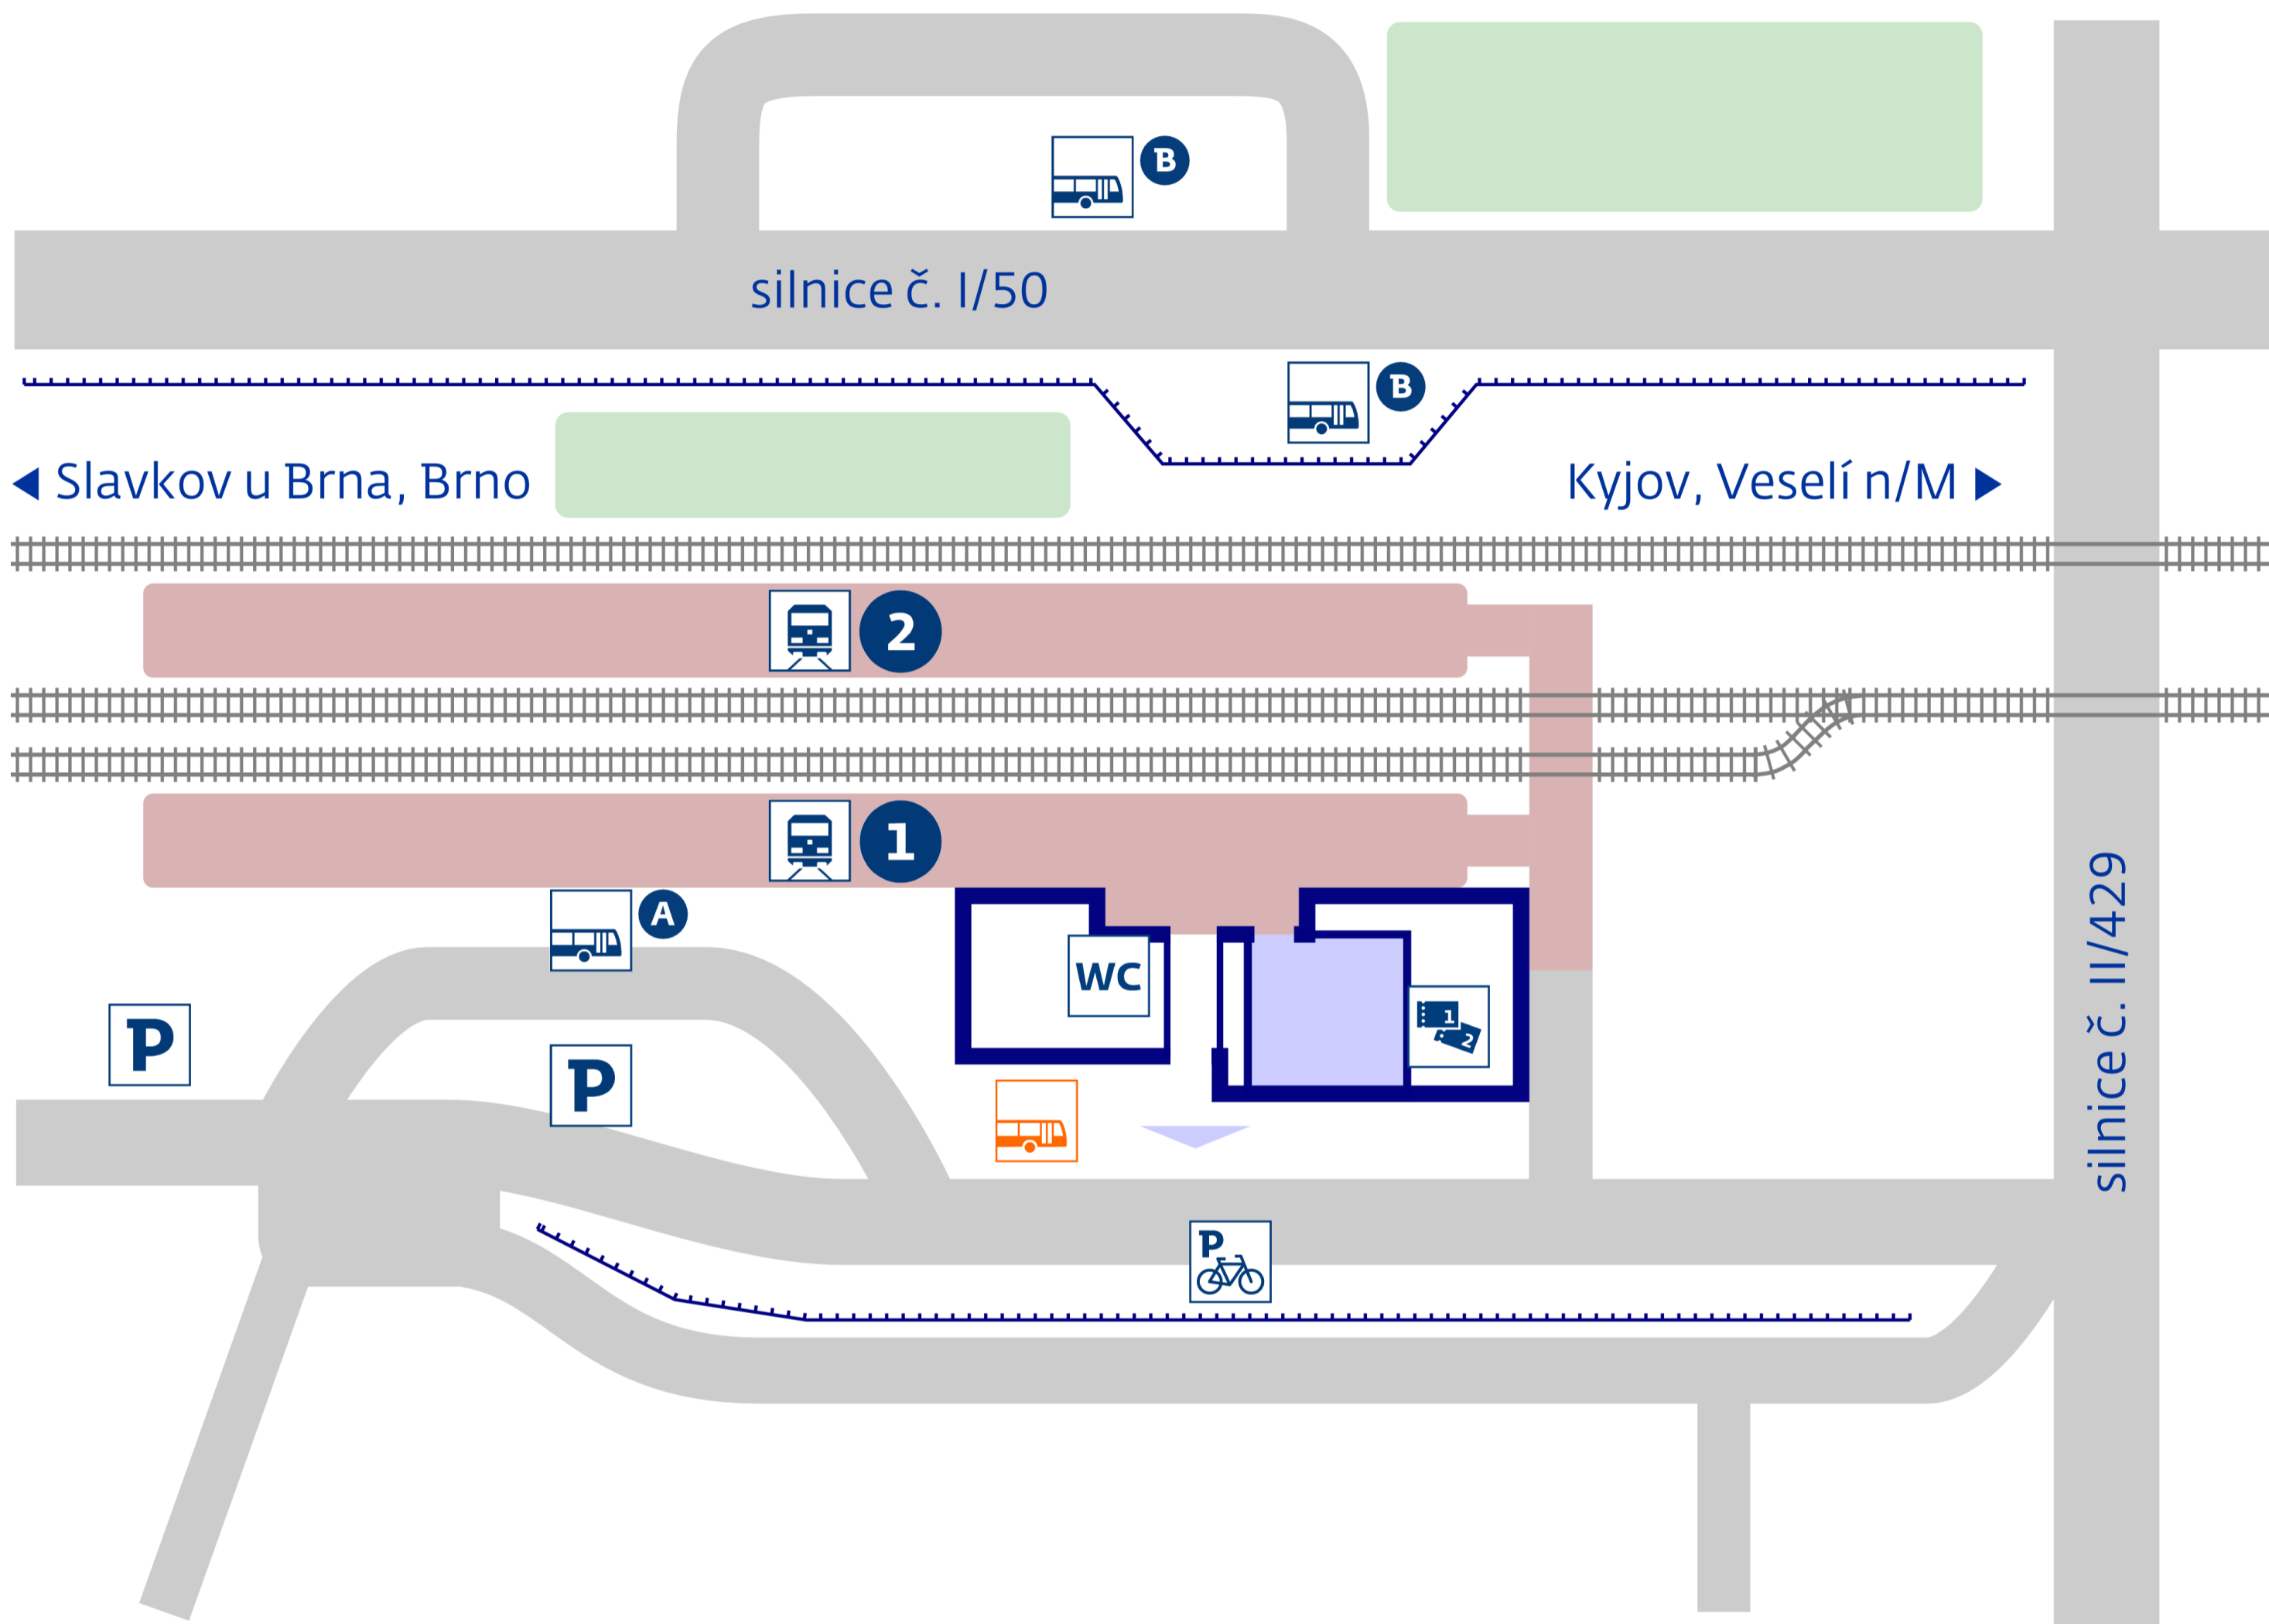

# Nesovice

stav k 30. 11. 2016

**návazná doprava**  
**public transport**

- A** Nesovice, žel.st. IDS JMK | *regional*
- B** Nesovice, čerp.st. meziměstské | *intercity*

**zastávka náhradní dopravy**  
v případě mimořádností  
**rail replacement stop** in case  
of an unexpected disruption