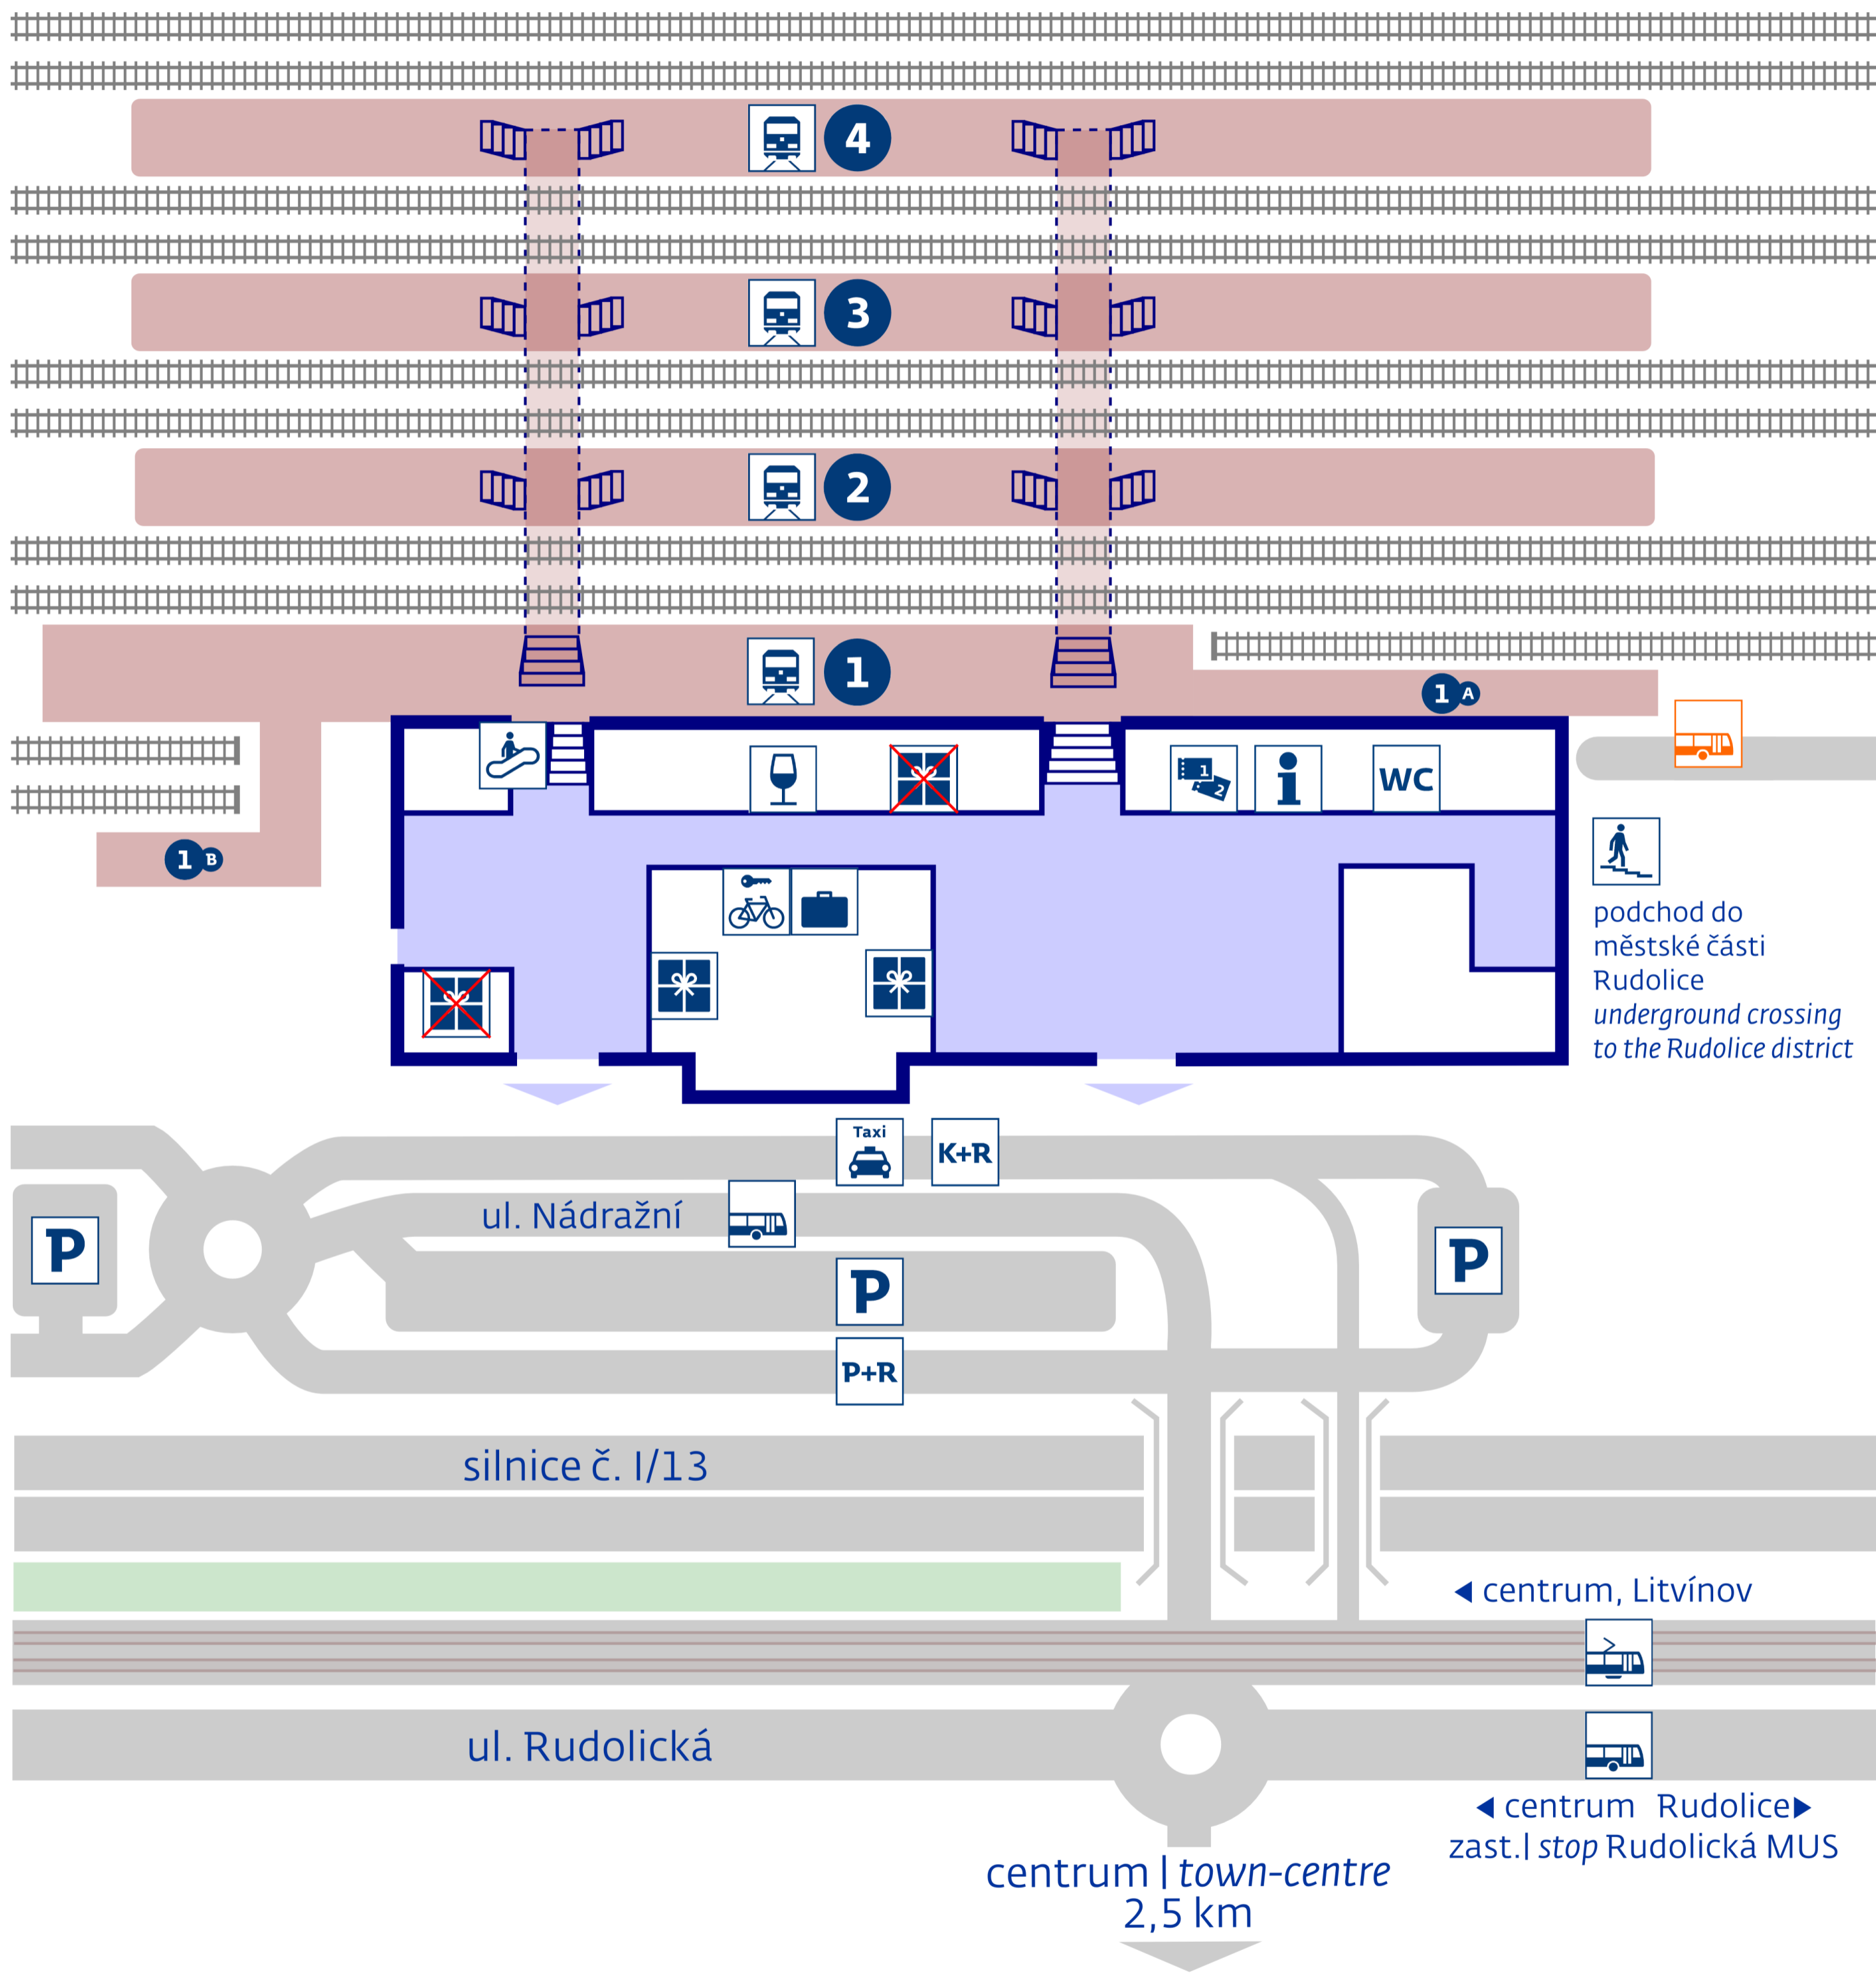

Most

◀ Louka u Litvínova, Moldava
 ▶ Chomutov, Cheb

Bílina, Ústí n/L., Praha ▶
 Obrnice, Louny, Postoloprty ▶

stav k 1. 1. 2018

zastávky MHD
urban transport
 Most, nádraží
 Most, Rudolická MUS

zastávka náhradní dopravy
 v případě mimořádností
rail replacement stop in case
 of an unexpected disruption