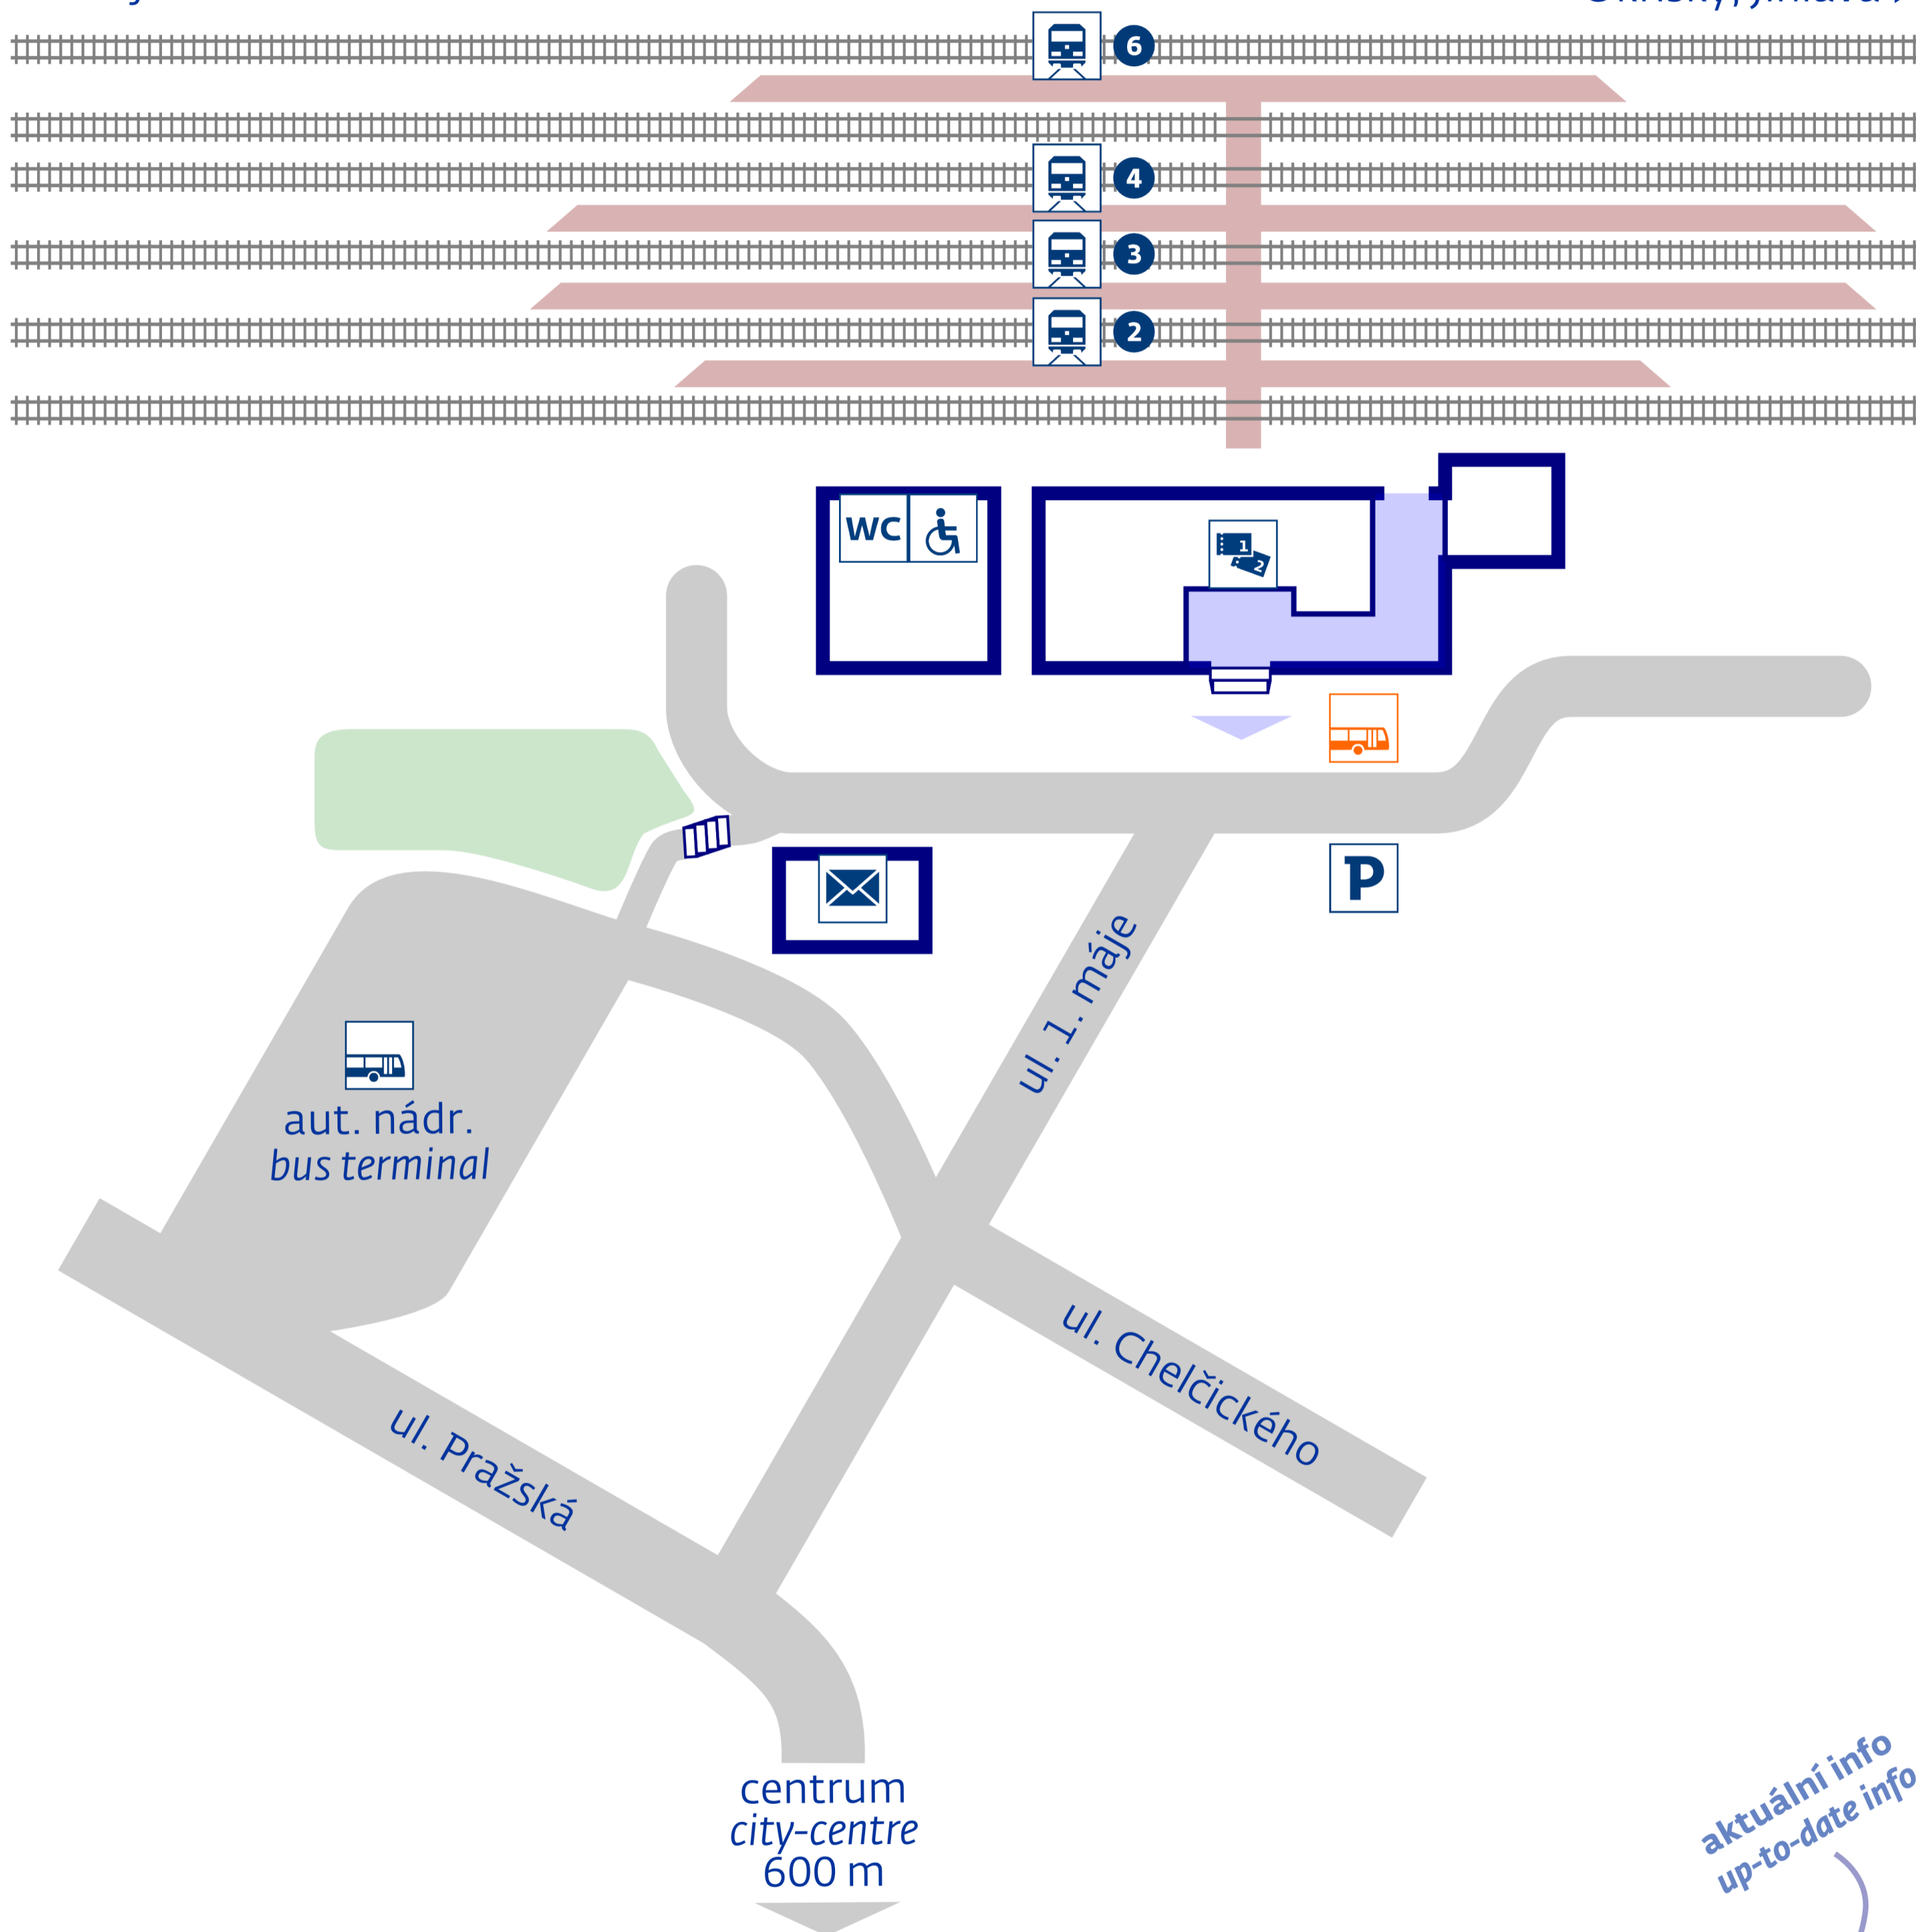

# Moravské Budějovice

◀ Jemnice  
◀ Znojmo

Okříšky, Jihlava ▶

stav k 30. 11. 2016

**návazná doprava**  
**public transport**  
Moravské  
Budějovice, aut.nádr.

**zastávka náhradní dopravy**  
v případě mimořádností  
**rail replacement stop** in case  
of an unexpected disruption