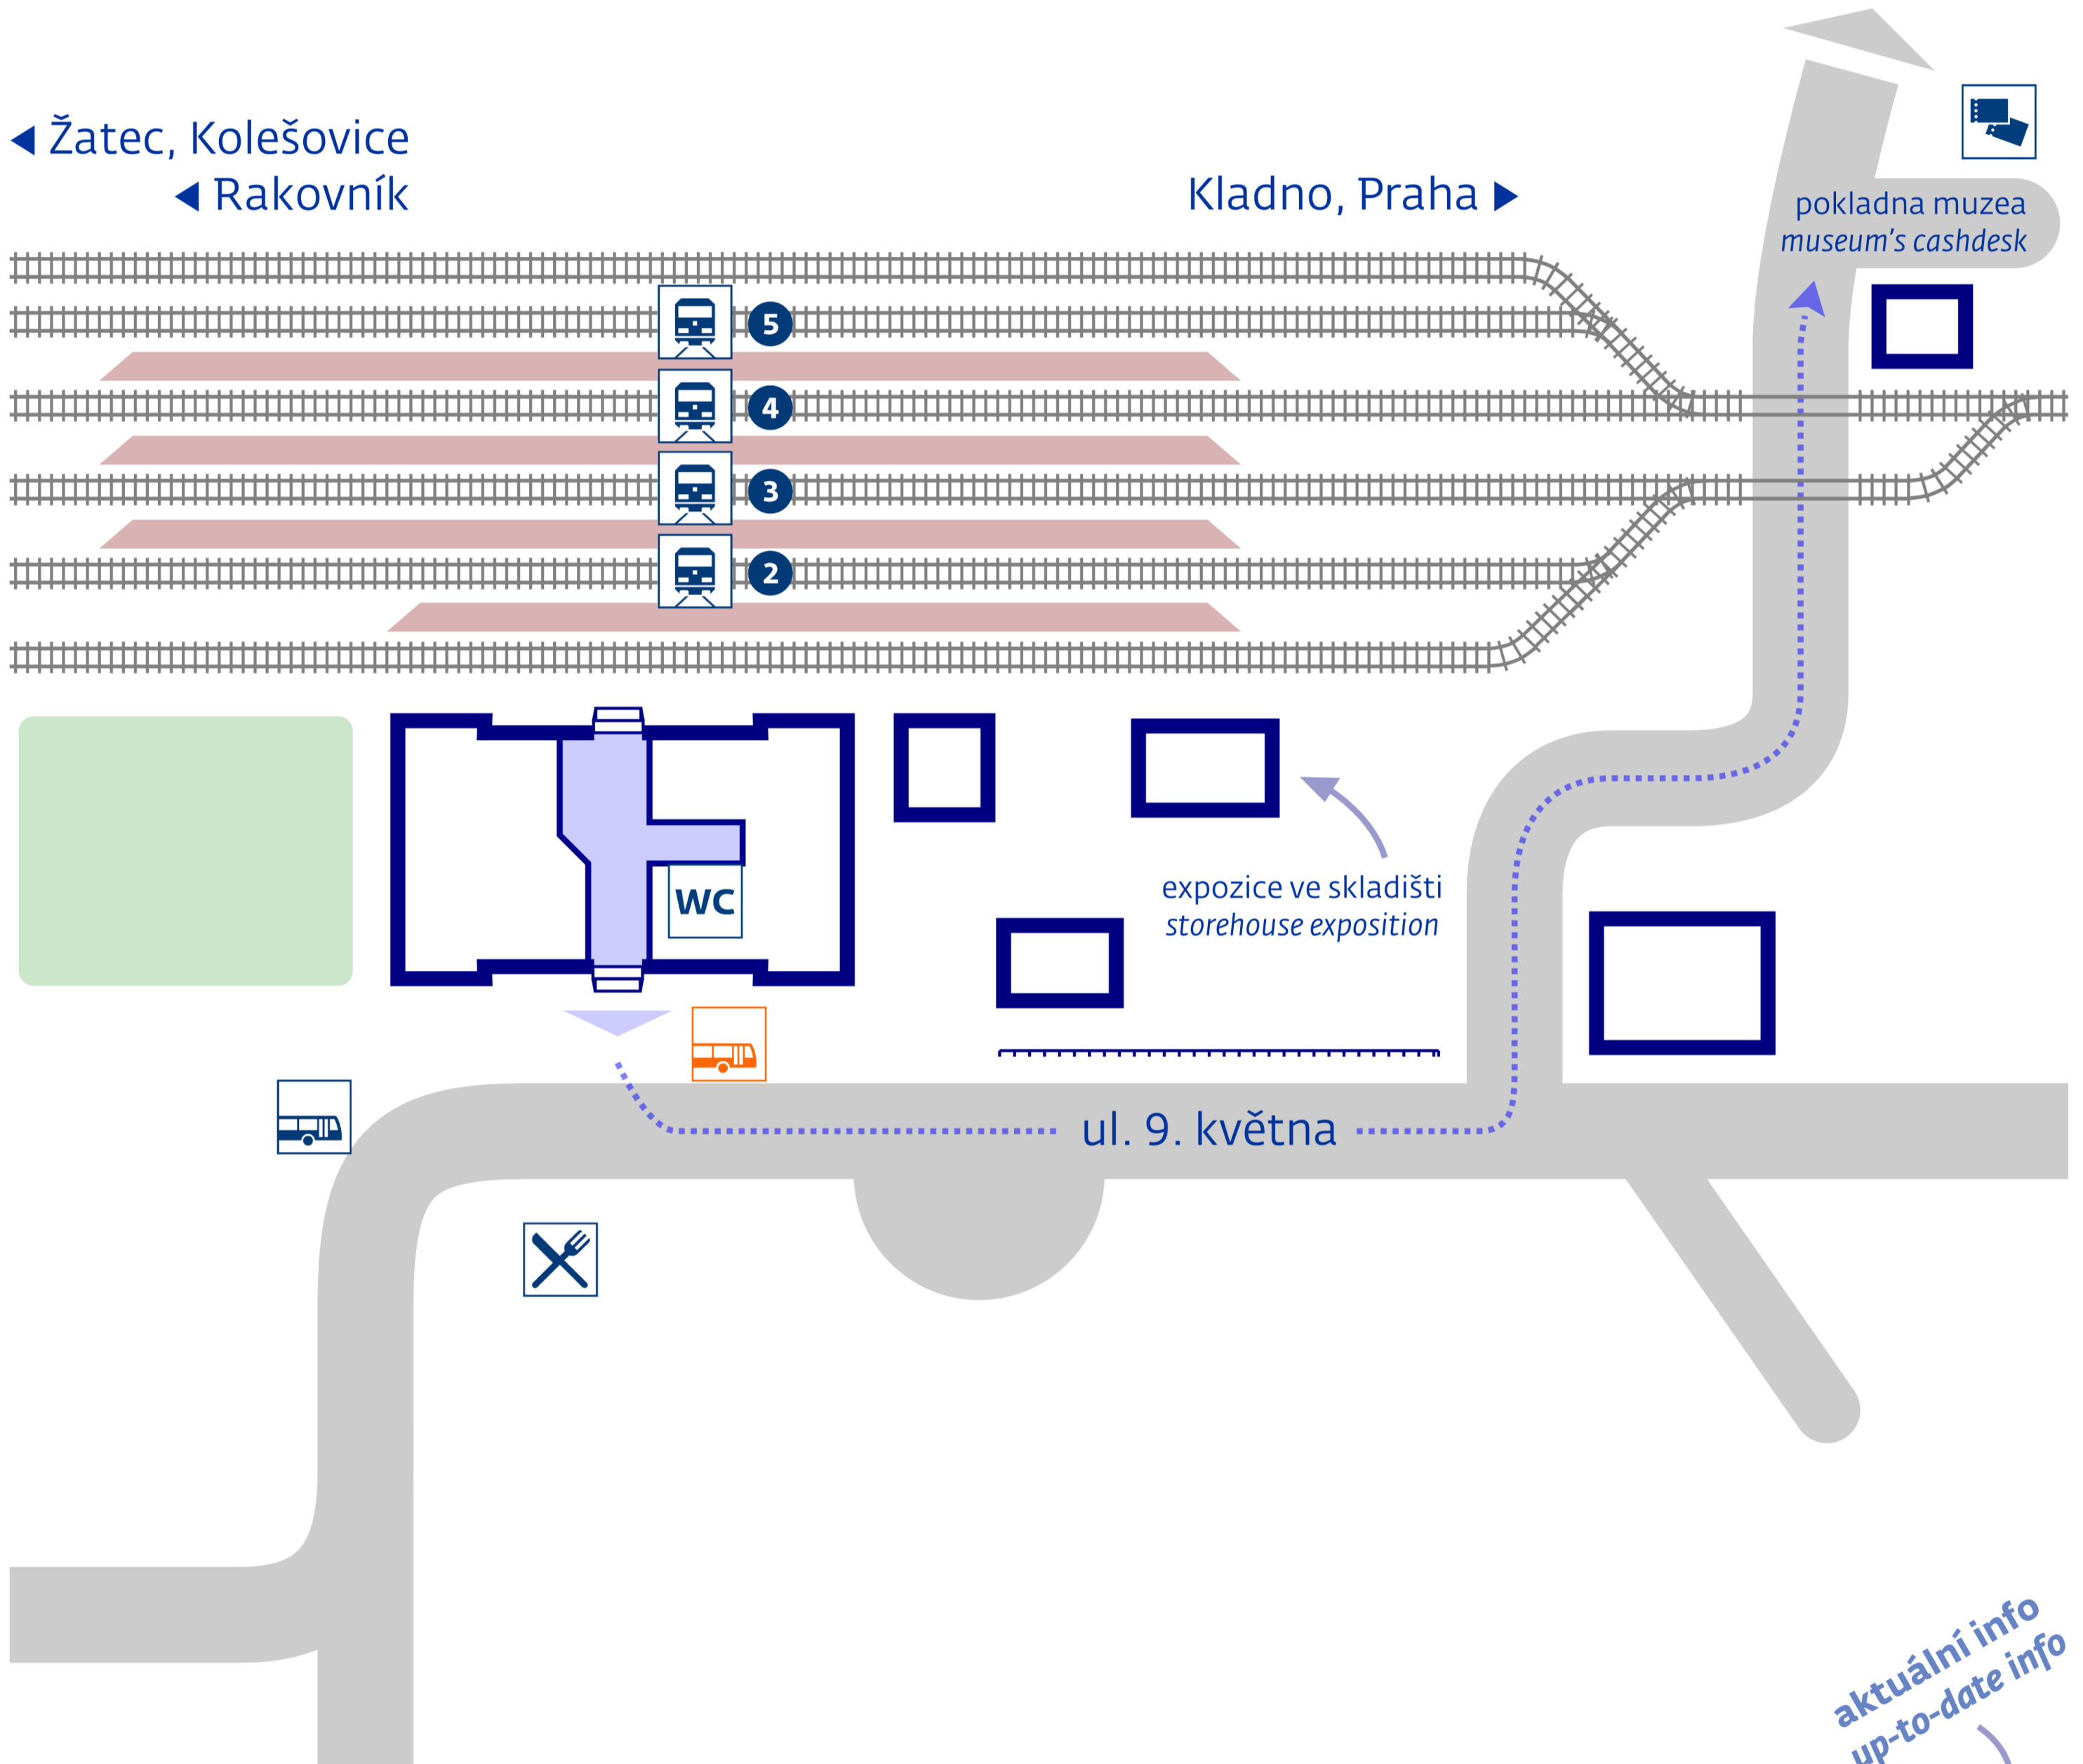

Lužná u Rakovníka

◀ Žatec, Kolečovice
◀ Rakovník

Kladno, Praha ▶

pokladna muzea
museum's cashdesk

expozice ve skladišti
storehouse exposition

ul. 9. května

aktuální info
up-to-date info

stav k 30. 11. 2016

návazná doprava
public transport

Lužná, žel.st.

zastávka náhradní dopravy

v případě mimořádností
rail replacement stop in case
of an unexpected disruption