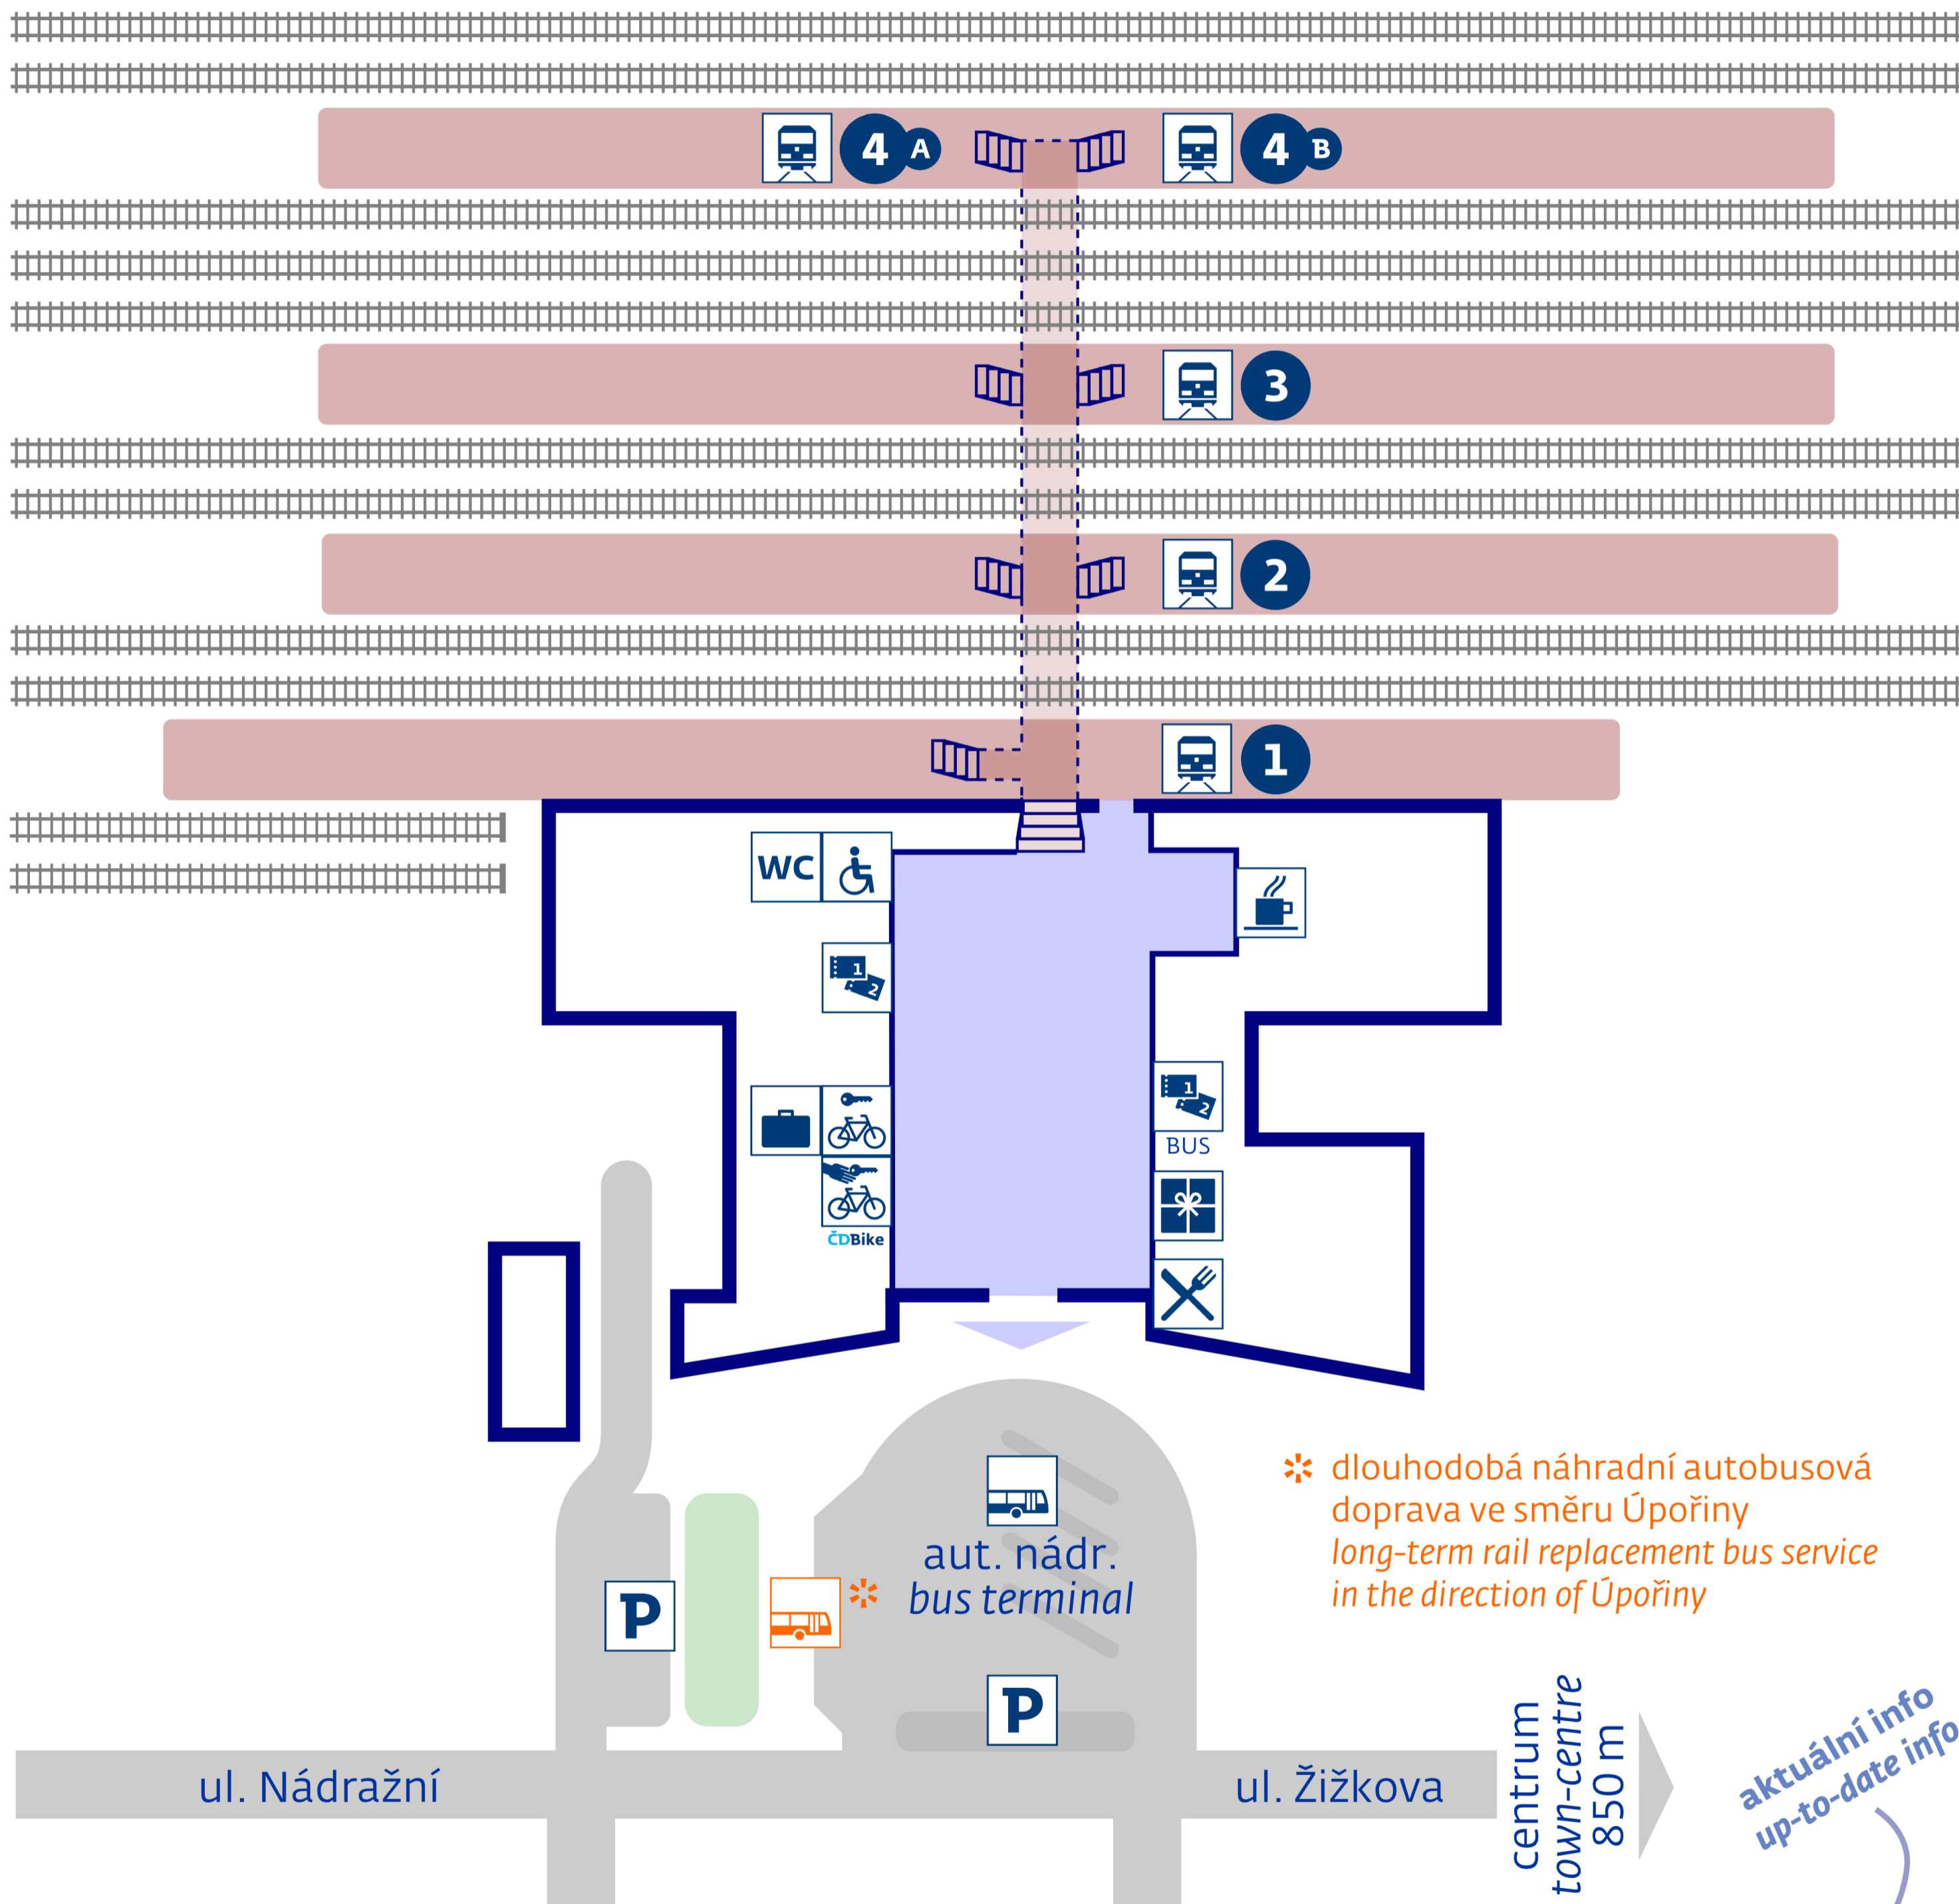

Lovosice

◀ Roudnice n/L, Praha
◀ Litoměřice, Česká Lípa

Libochovice, Louny ▶
Třebenice, Most ▶
Chotiměř, Úpořiny ▶
Ústí n/L, Děčín ▶

✱ dlouhodobá náhradní autobusová doprava ve směru Úpořiny
long-term rail replacement bus service in the direction of Úpořiny

centrum town-centre 850 m

aktuální info up-to-date info

stav k 1. 1. 2018

návazná doprava
public transport

Lovosice, aut.nádr.

zastávka náhradní dopravy
v případě mimořádností
rail replacement stop in case of an unexpected disruption