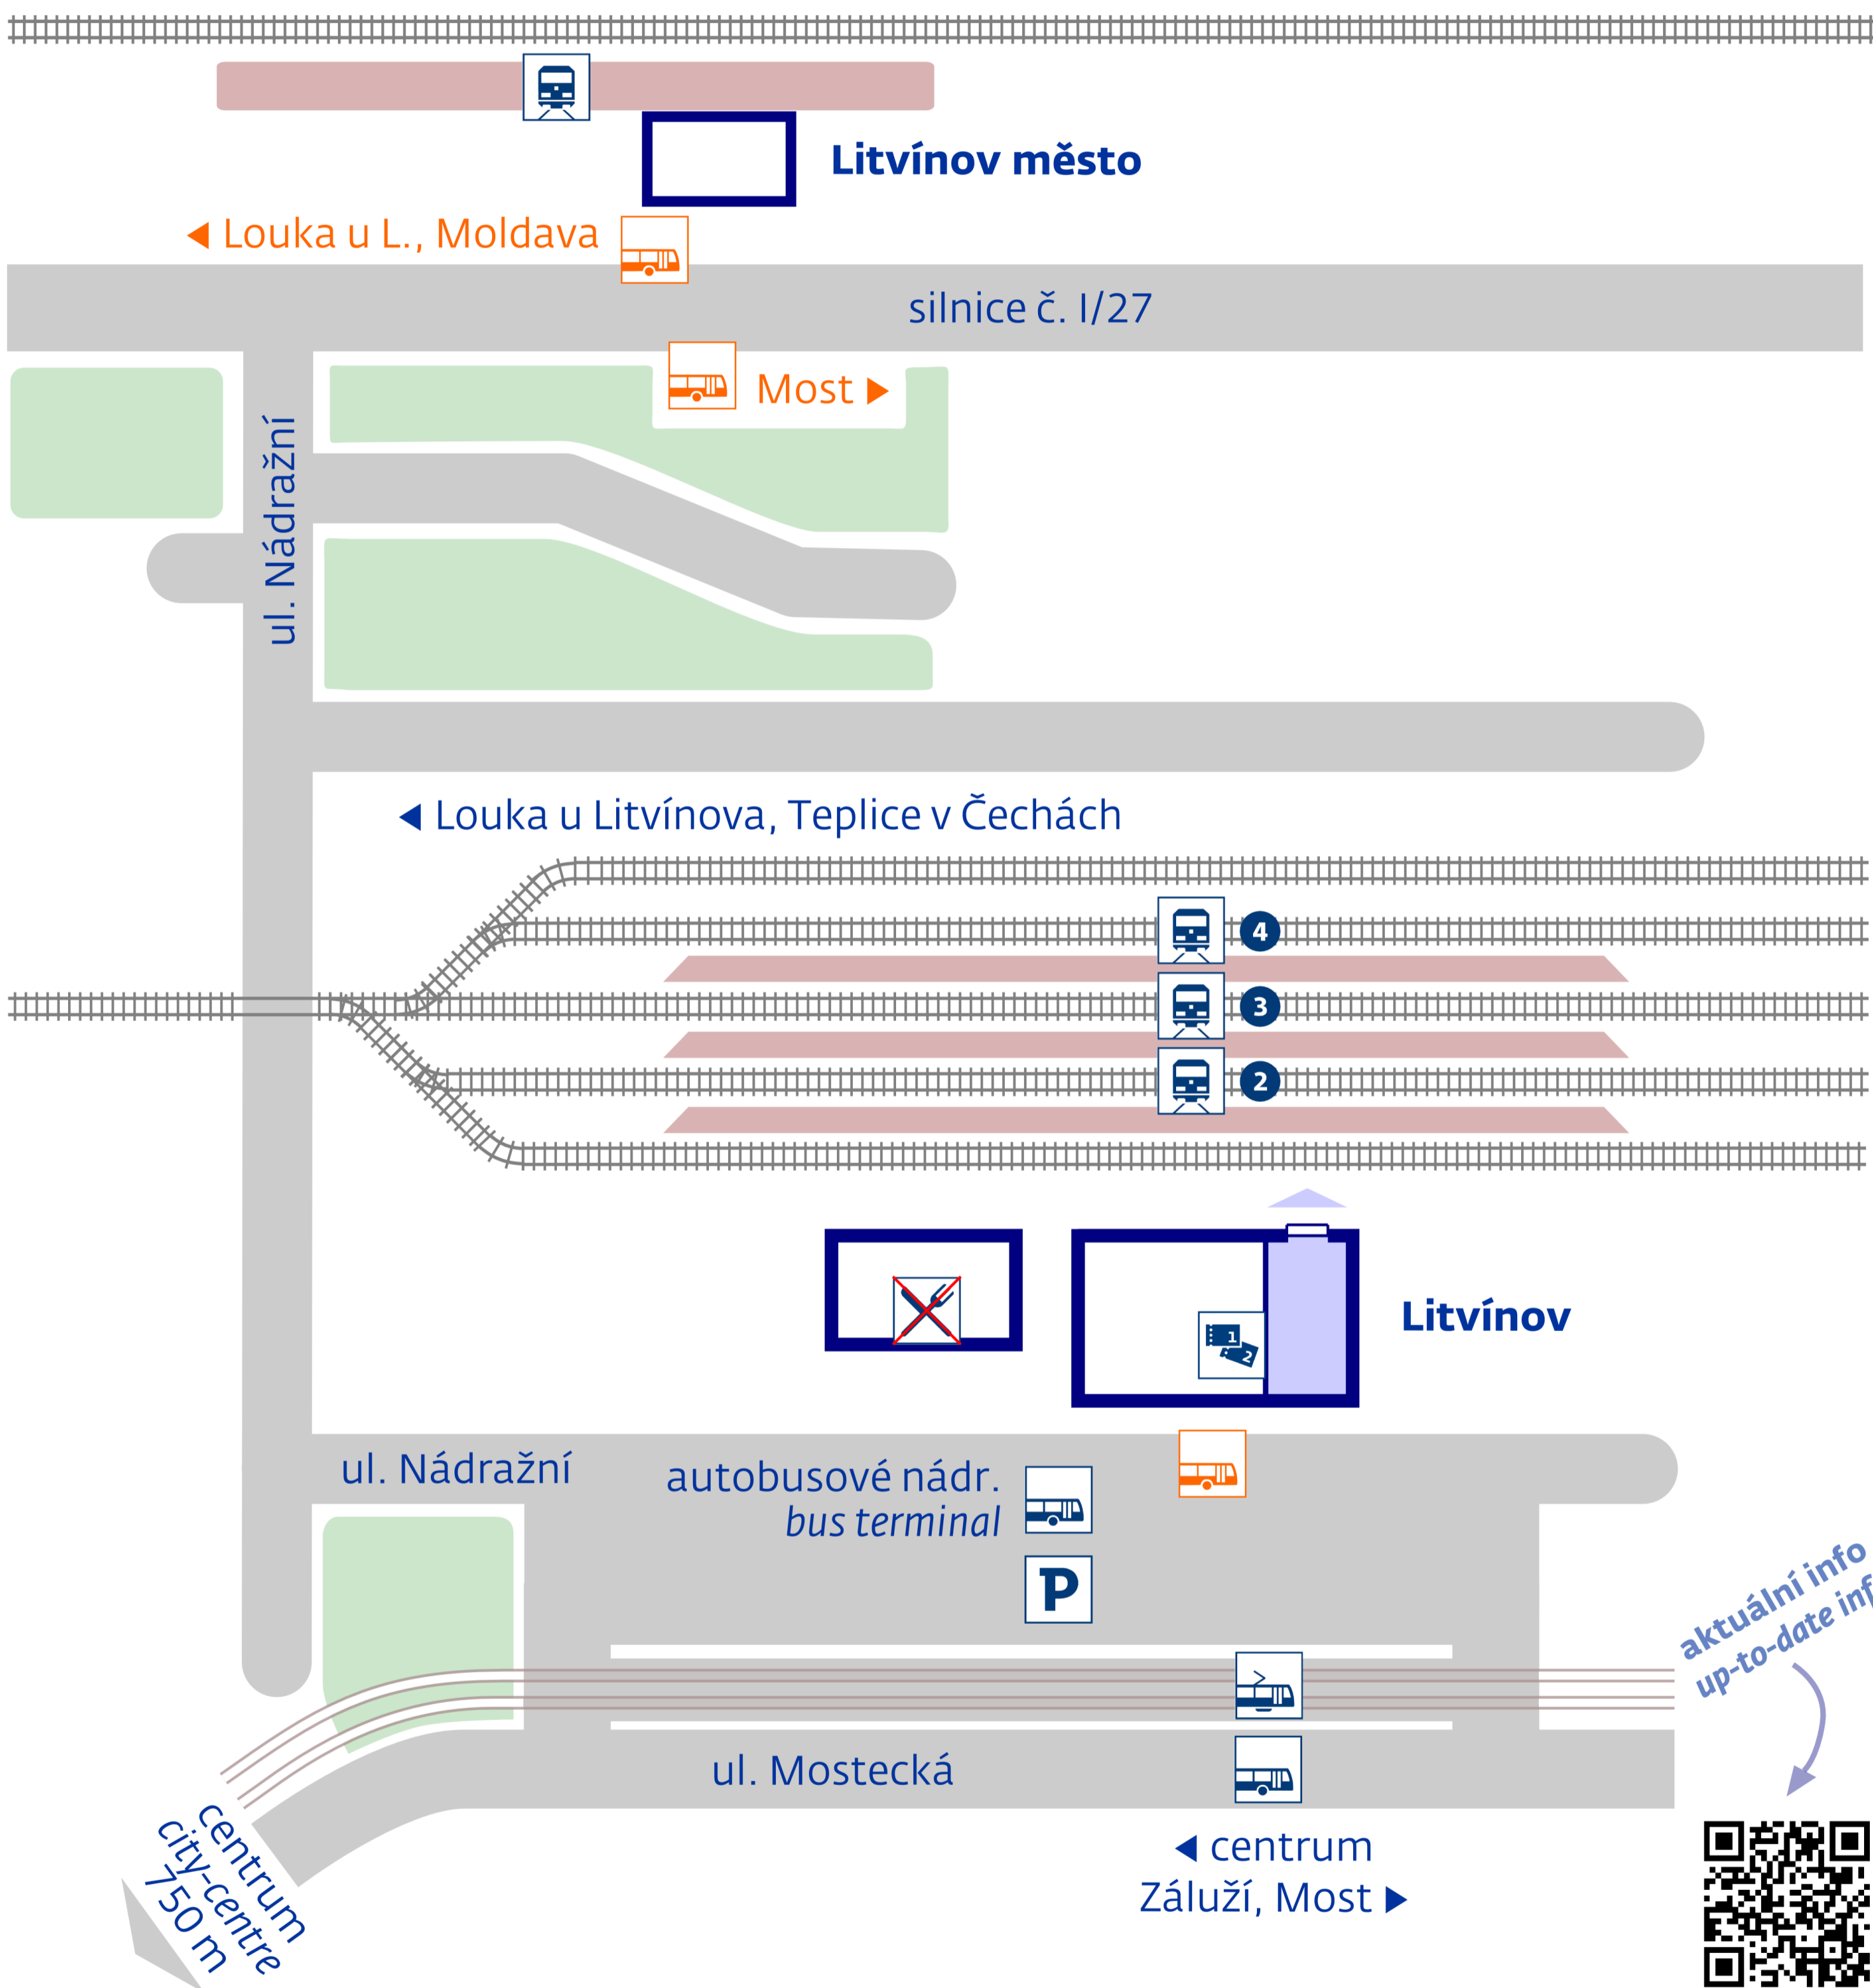

Litvínov + Litvínov město

◀ Louka u Litvínova, Moldava

Most ▶

◀ Louka u Litvínova, Teplice v Čechách

ul. Nádražní

autobusové nádr.
bus terminal

P

ul. Mostecká

◀ centrum
Záluží, Most ▶

centrum
city-centre
750 m

aktuální info
up-to-date info

stav k 30. 11. 2016

návazná doprava
public transport

Litvínov, nádraží

zastávka náhradní dopravy

v případě mimořádností
rail replacement stop in case
of an unexpected disruption