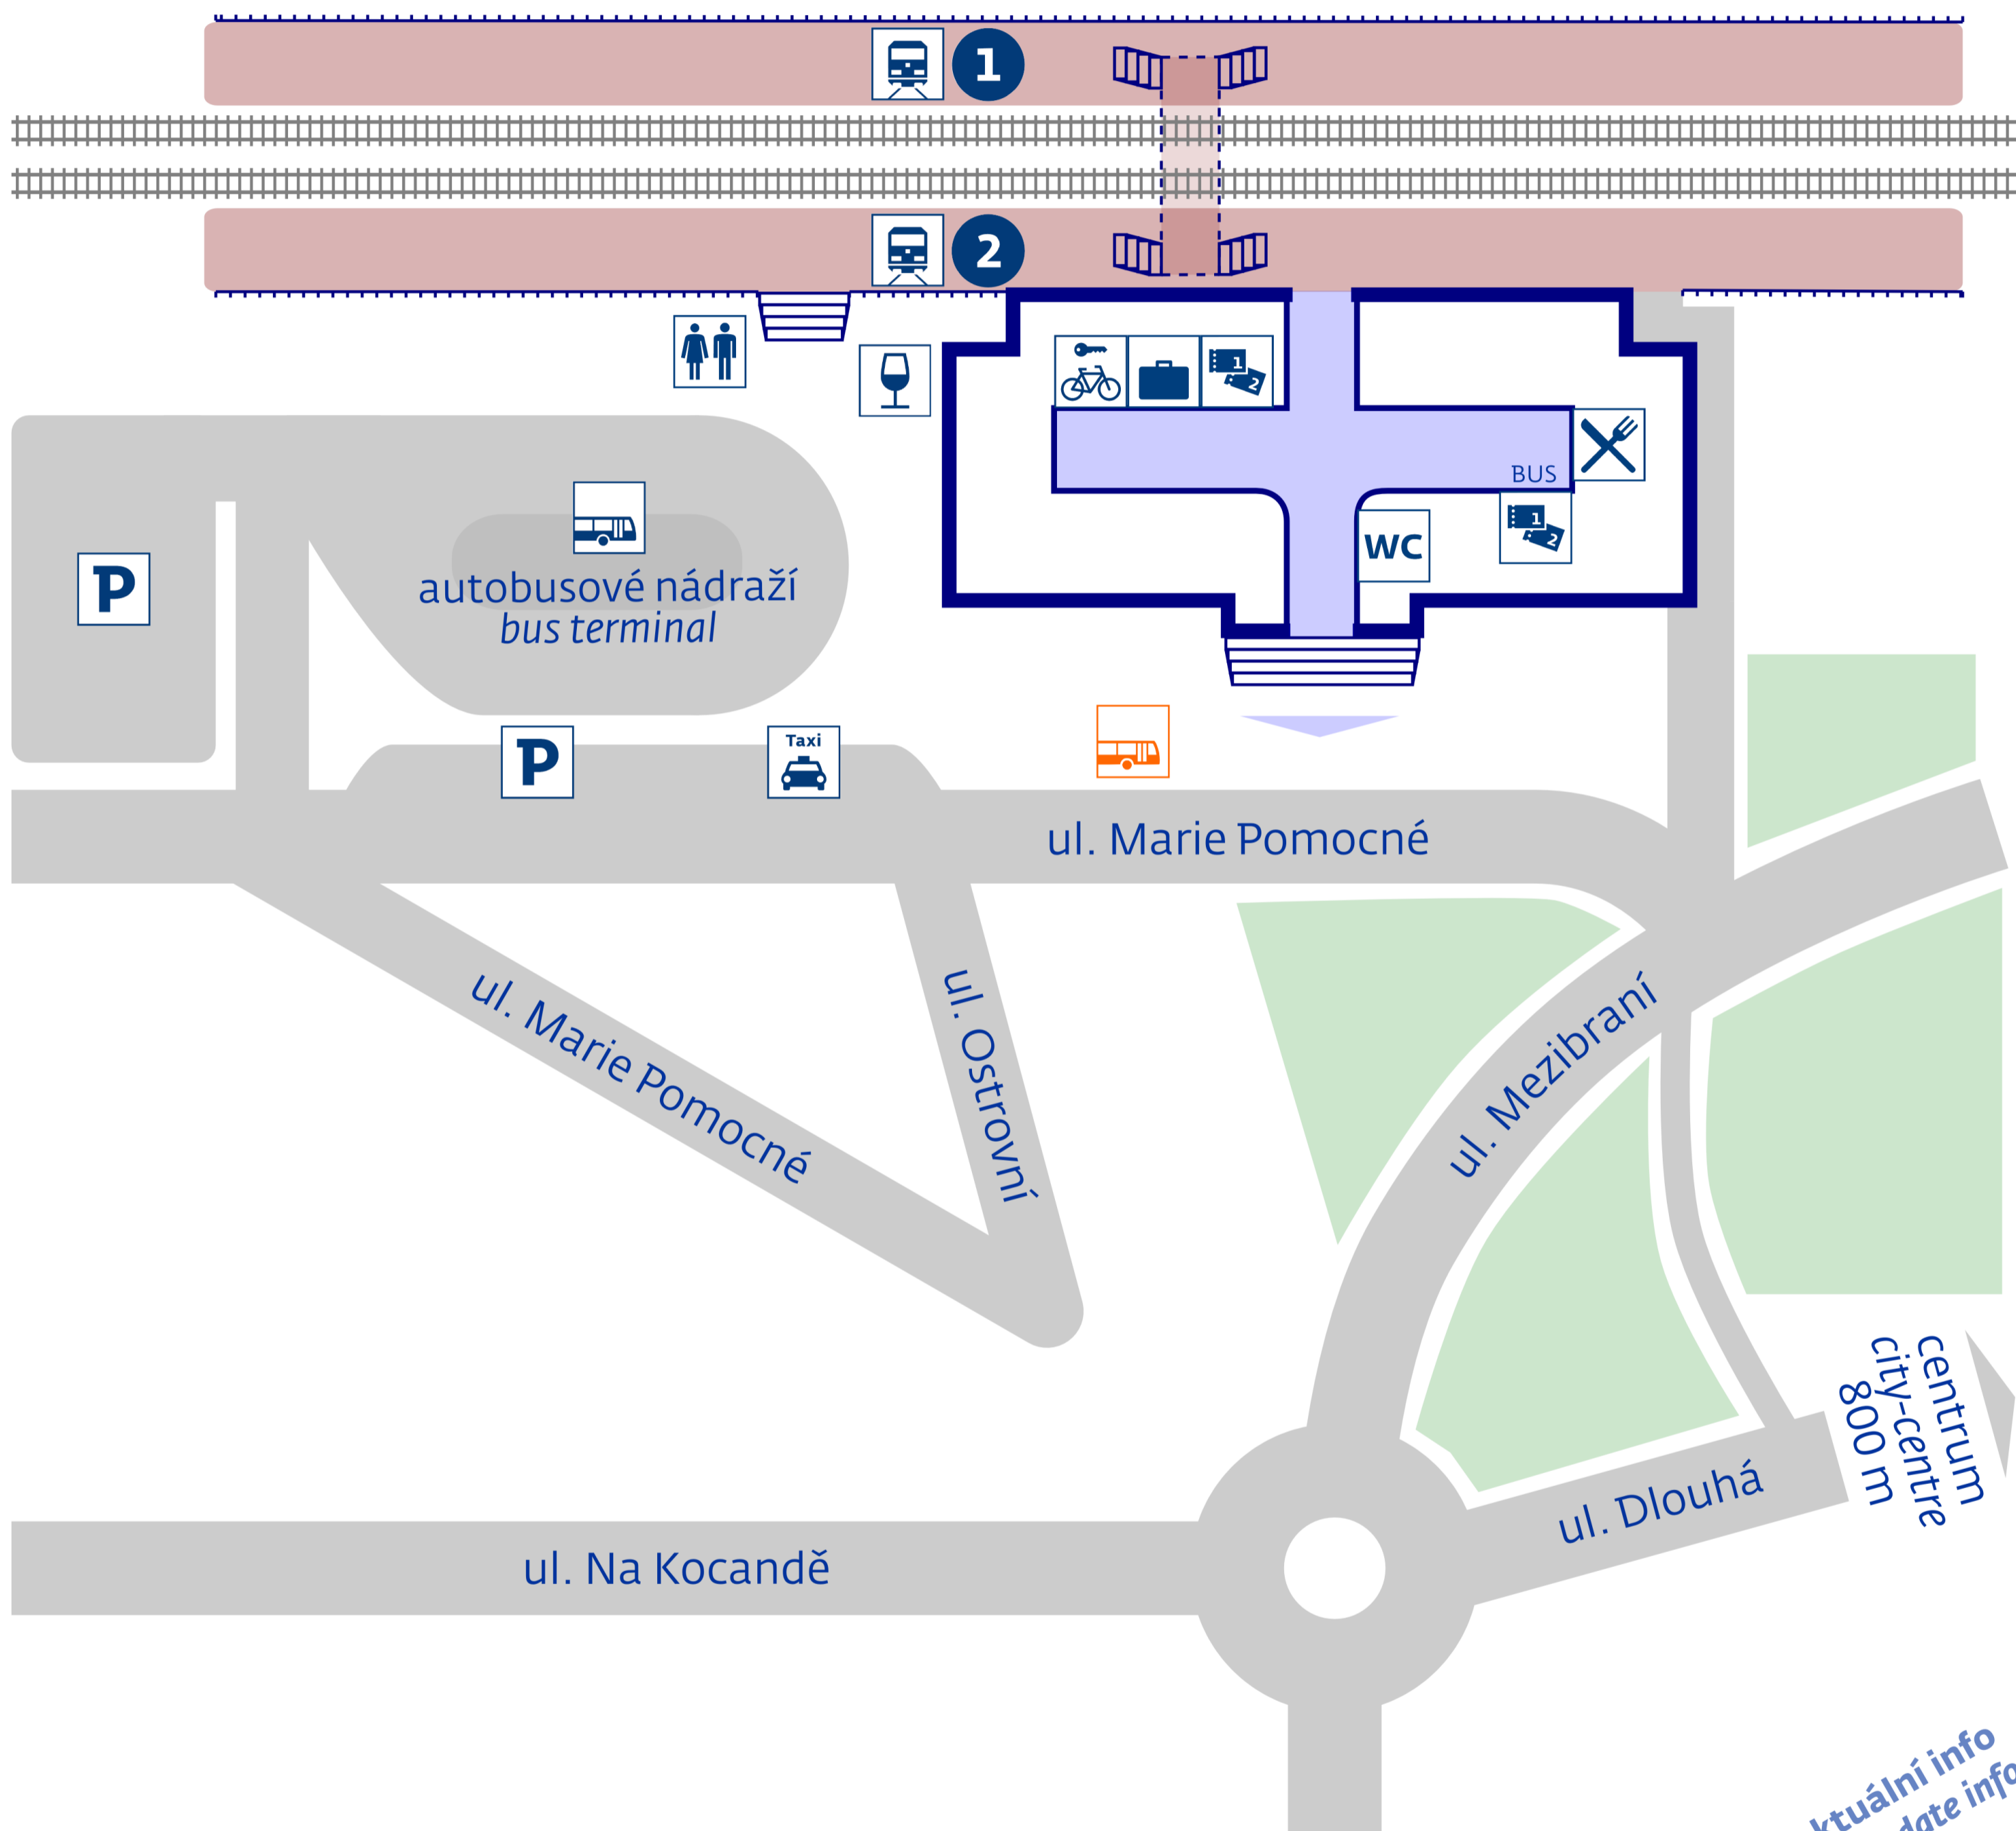

# Litoměřice město

◀ Mělník, Všetaty, Kolín

Ústí n/L ▶

stav k 30. 11. 2016

**návazná doprava**  
**public transport**

Litoměřice, aut.nádr.

**zastávka náhradní dopravy**  
v případě mimořádností  
**rail replacement stop** in case  
of an unexpected disruption