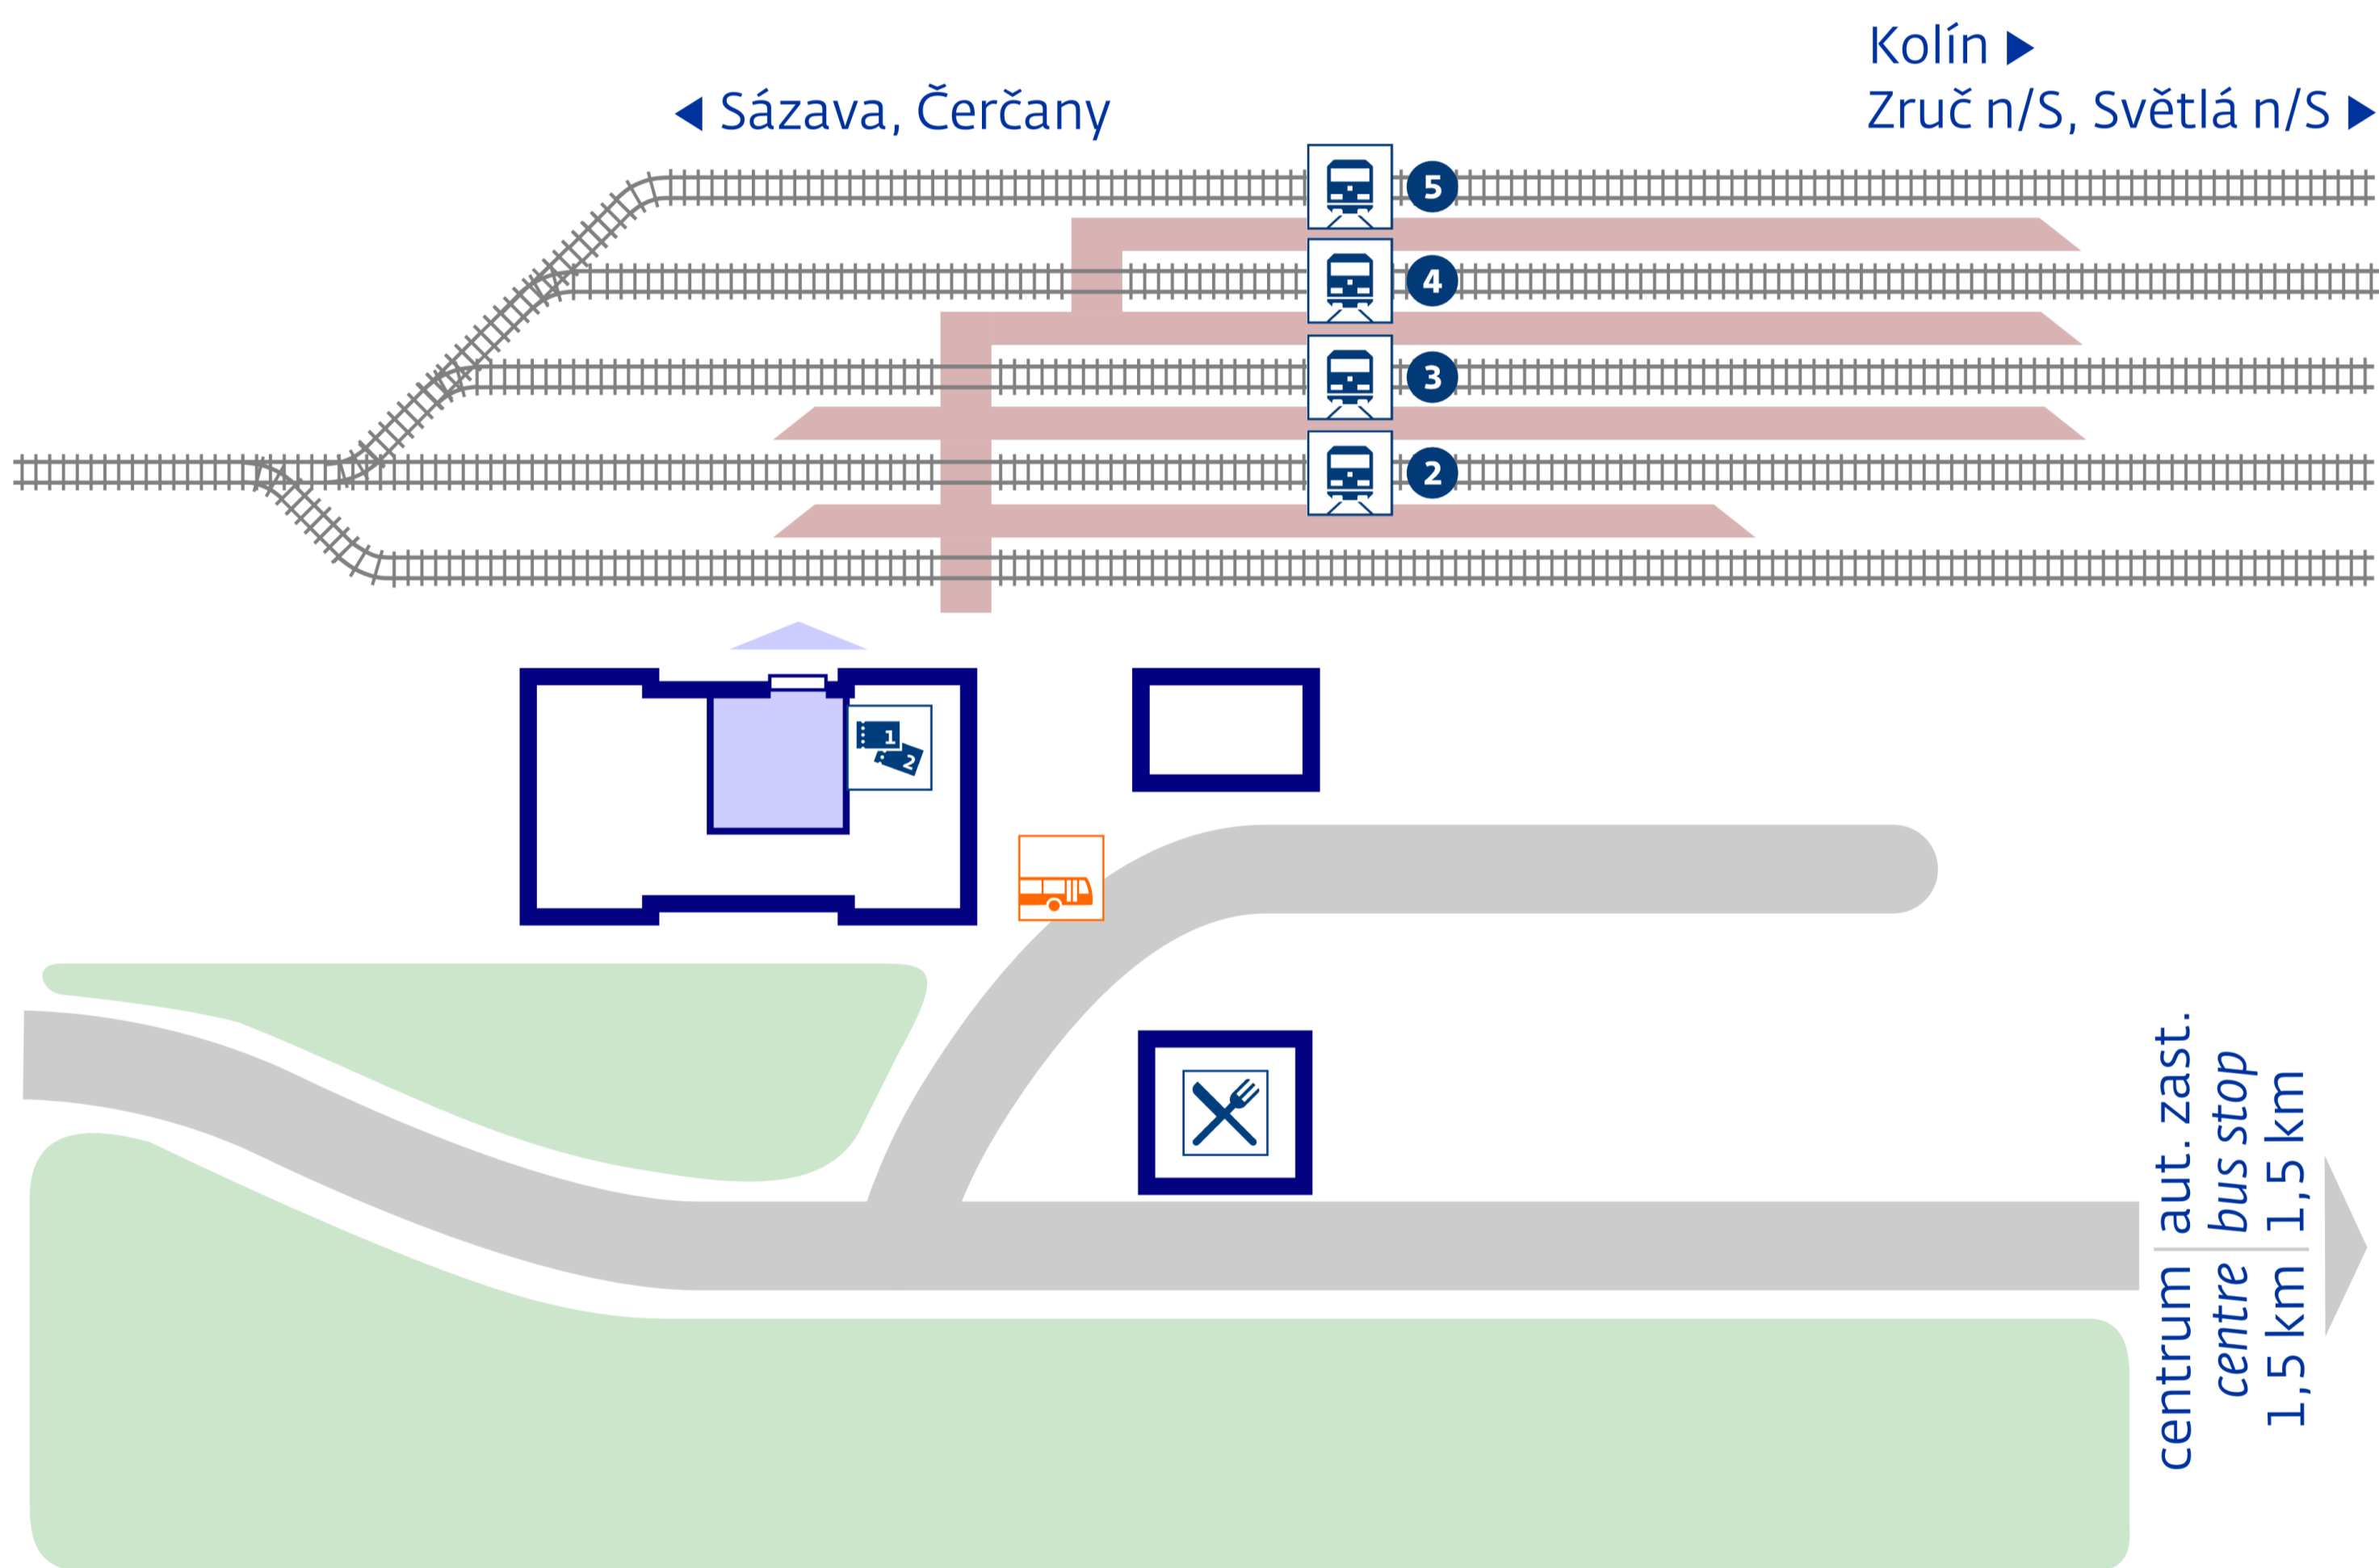

Ledečko

Sázava

centrum
aut. zast.
bus stop
1,5 km

aktuální info
up-to-date info

stav k 1. 4. 2017

návazná doprava
public transport
Ledečko
(1,5 km)

zastávka náhradní dopravy
v případě mimořádností
rail replacement stop in case
of an unexpected disruption