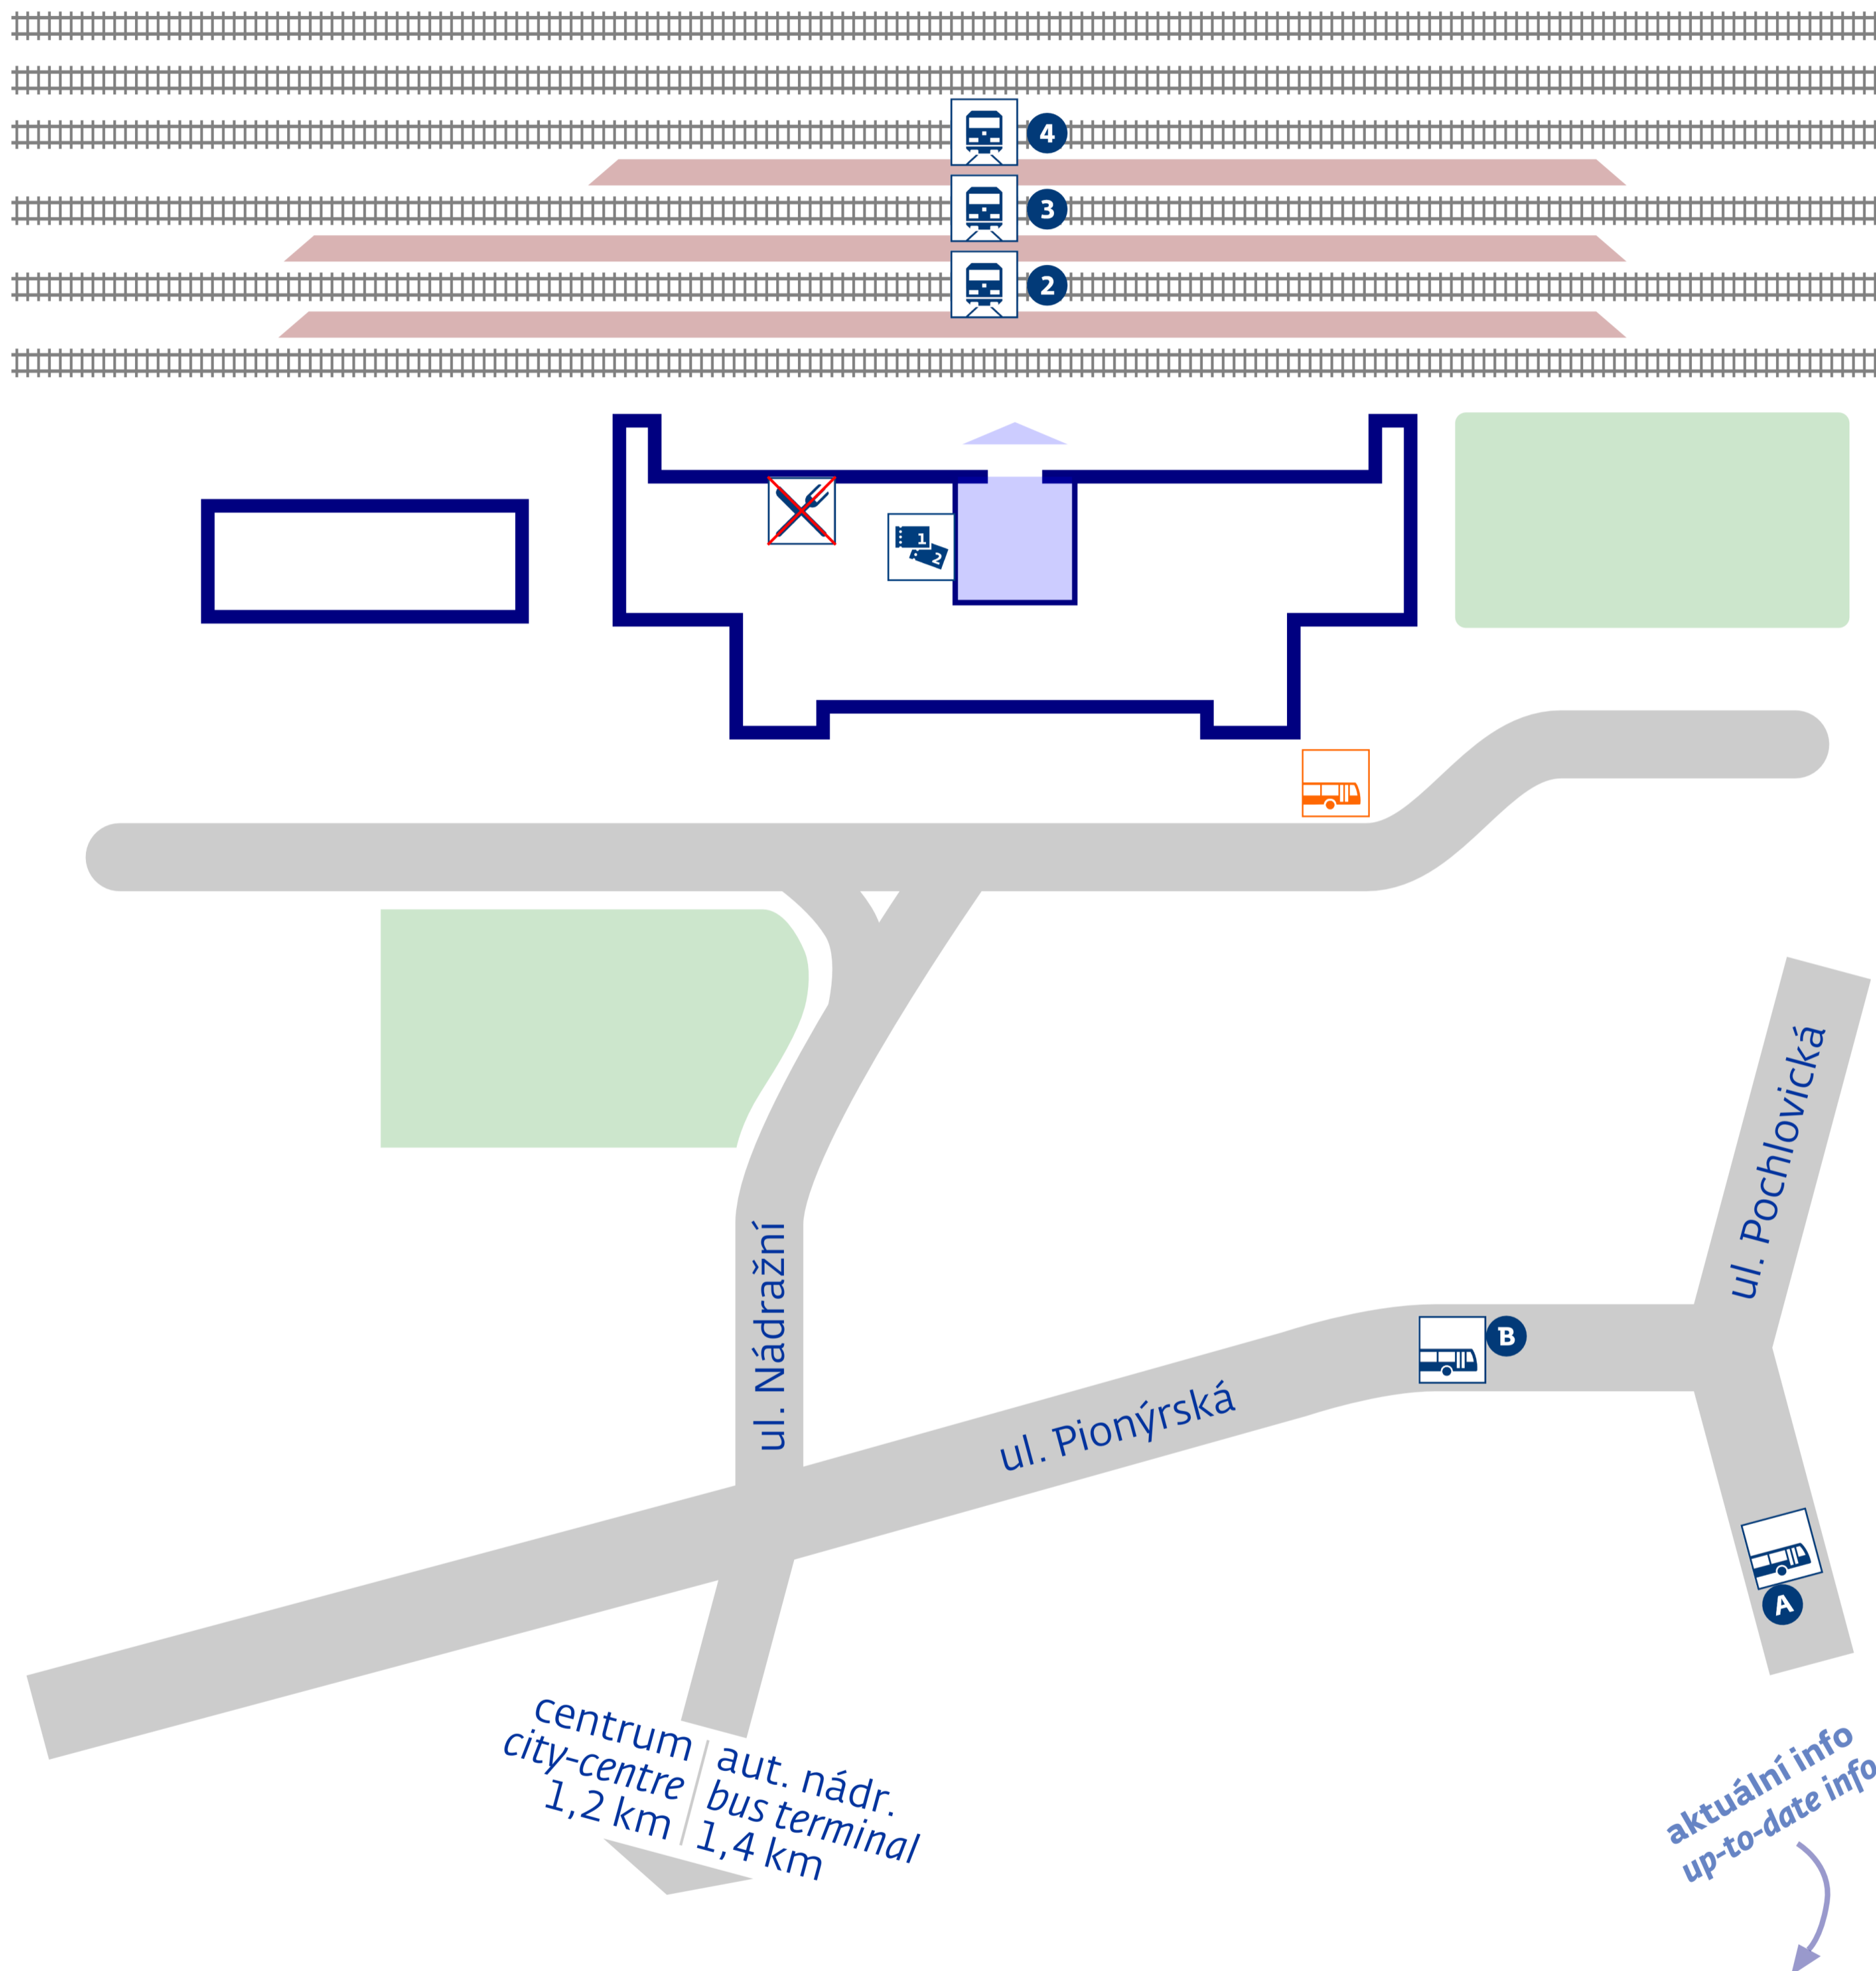

Kynšperk nad Ohří

◀ Cheb

Karlovy Vary, Ústí n.L., Praha ▶

stav k 1. 1. 2017

návazná doprava
public transport

- A** Kynšperk n/O, Pochlovice
- B** Kynšperk n/O, Poch., škola

zastávka náhradní dopravy
v případě mimořádností
rail replacement stop in case
of an unexpected disruption