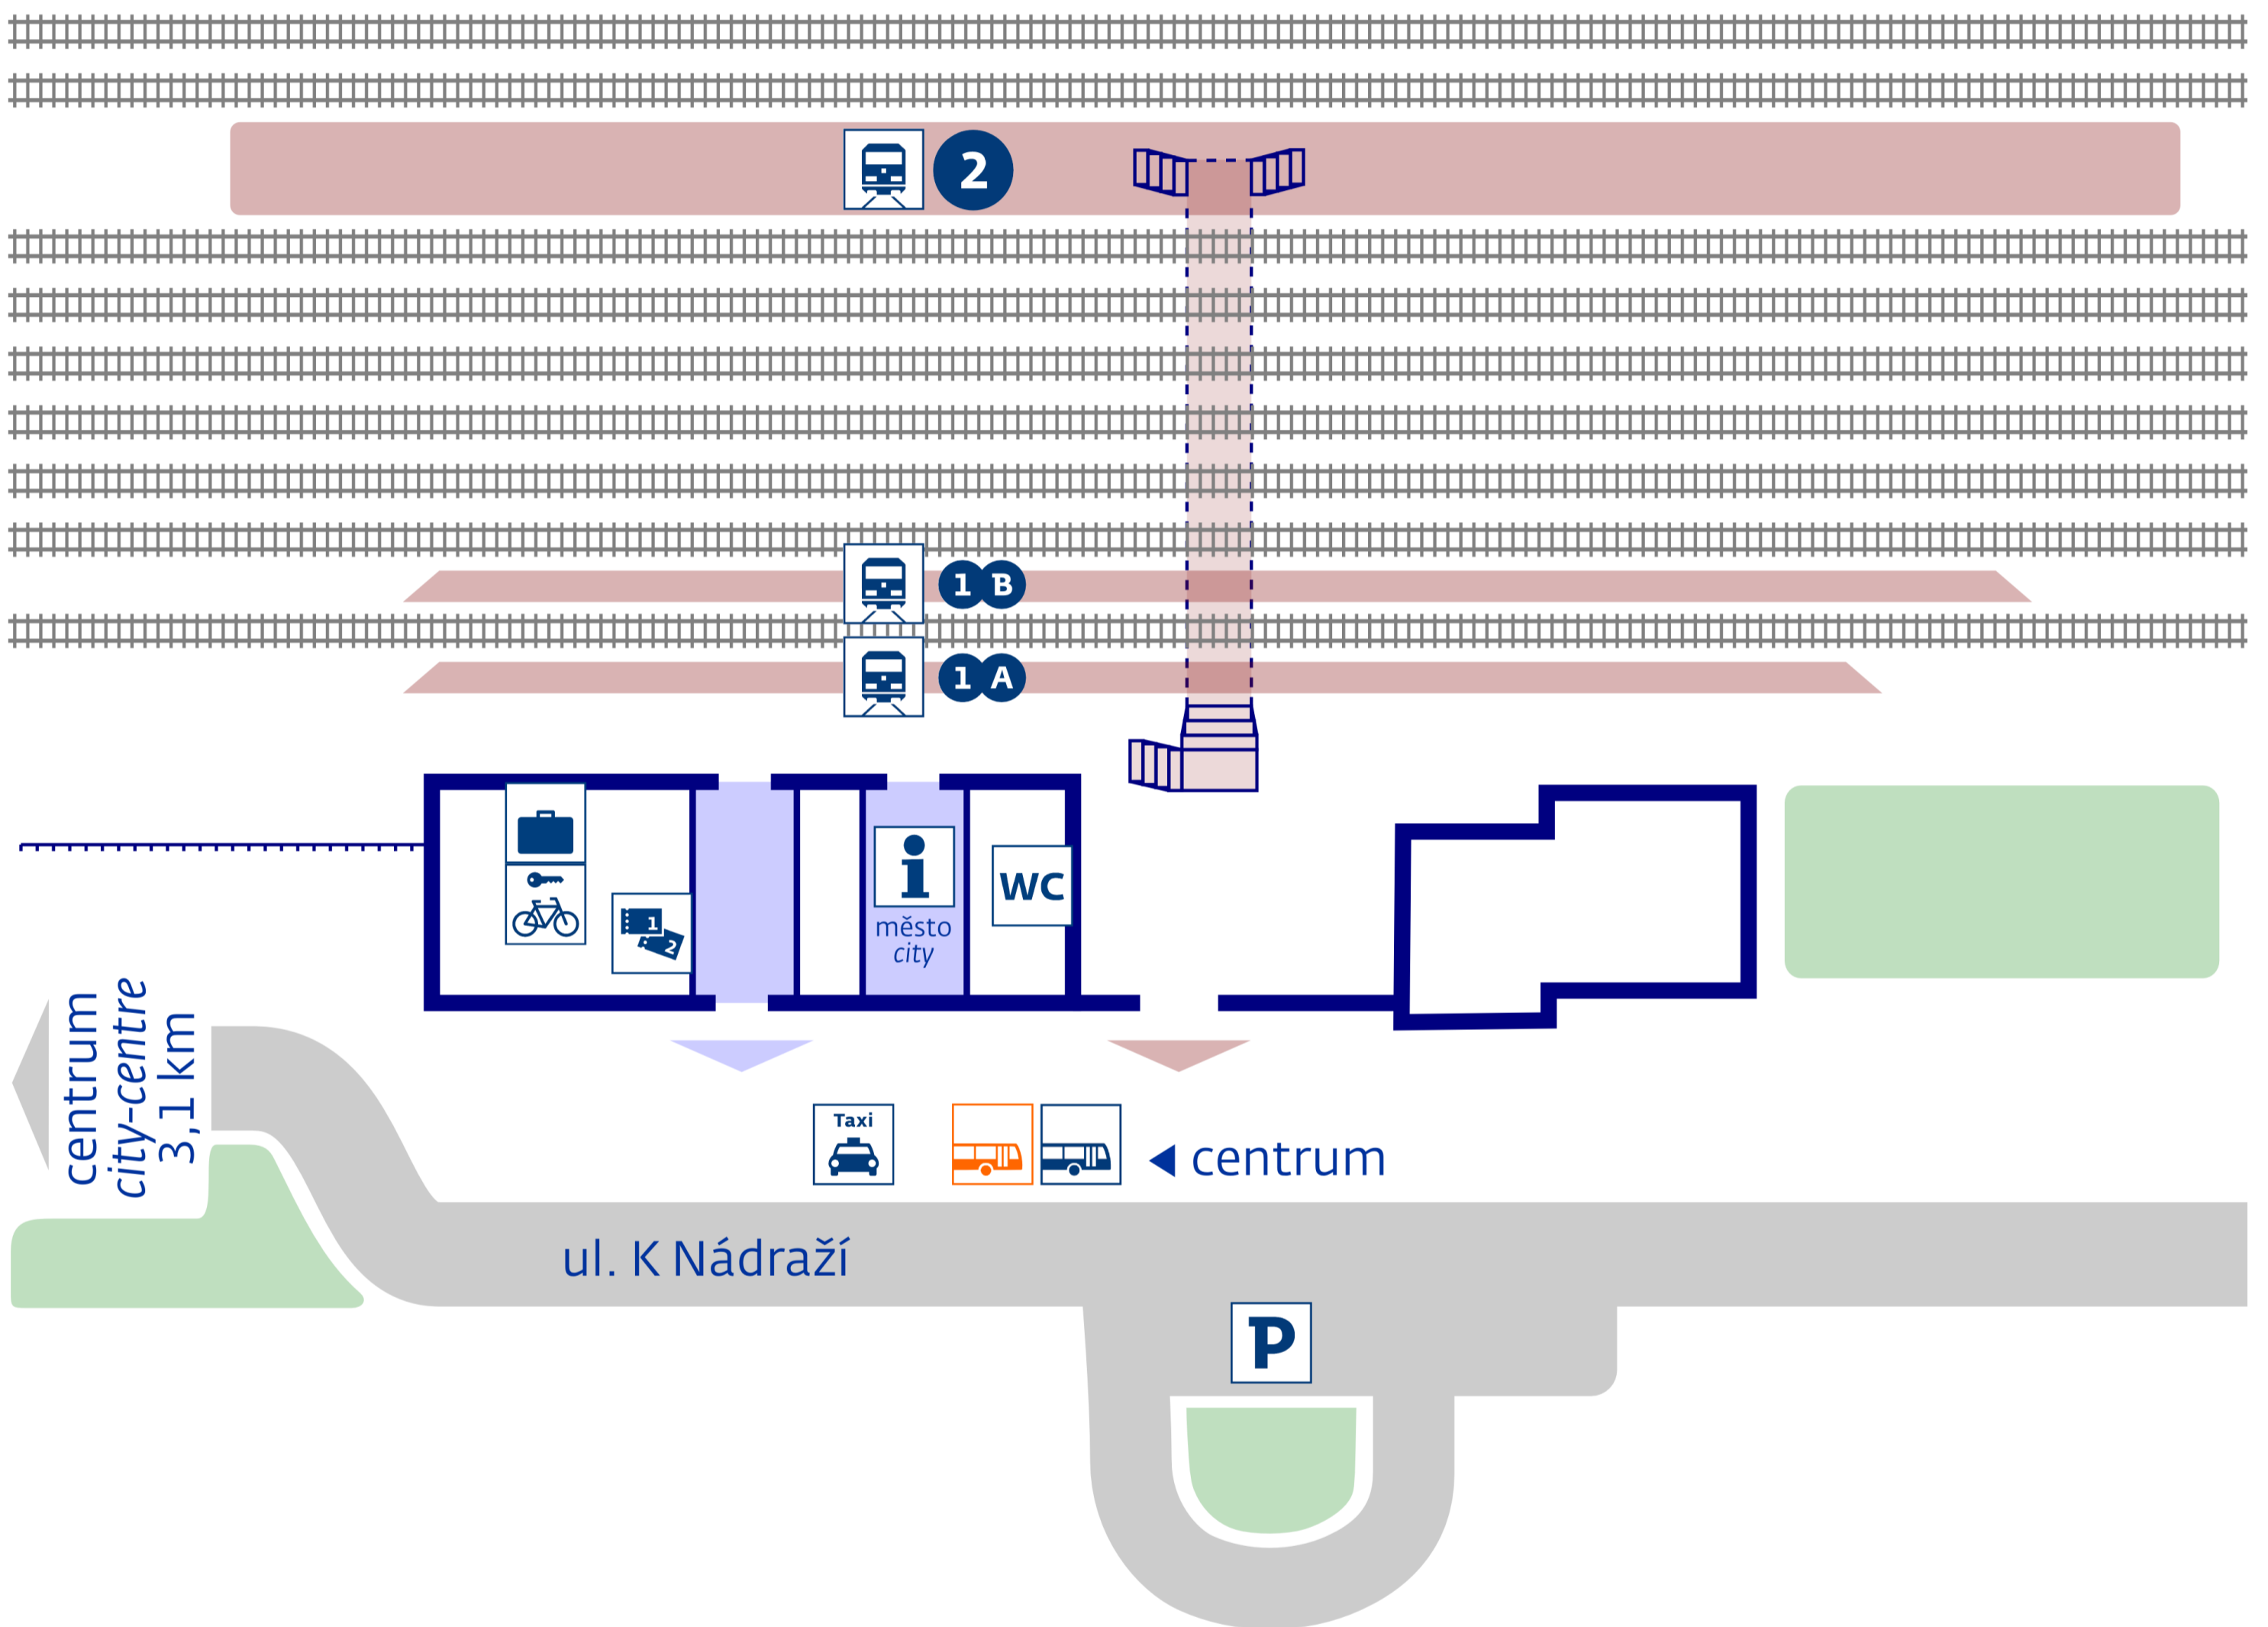

# Kutná Hora hlavní nádraží

◀ Kolín, Praha

Havlíčkův Brod, Žďár n/S, Brno ▶  
Kutná Hora město, Zruč n/S ▶

stav k 30. 11. 2016

**zastávky MHD**  
**urban transport**

Kutná Hora, hl.nádr.

**zastávka náhradní dopravy**

v případě mimořádností  
**rail replacement stop** in case  
of an unexpected disruption

aktuální info  
up-to-date info