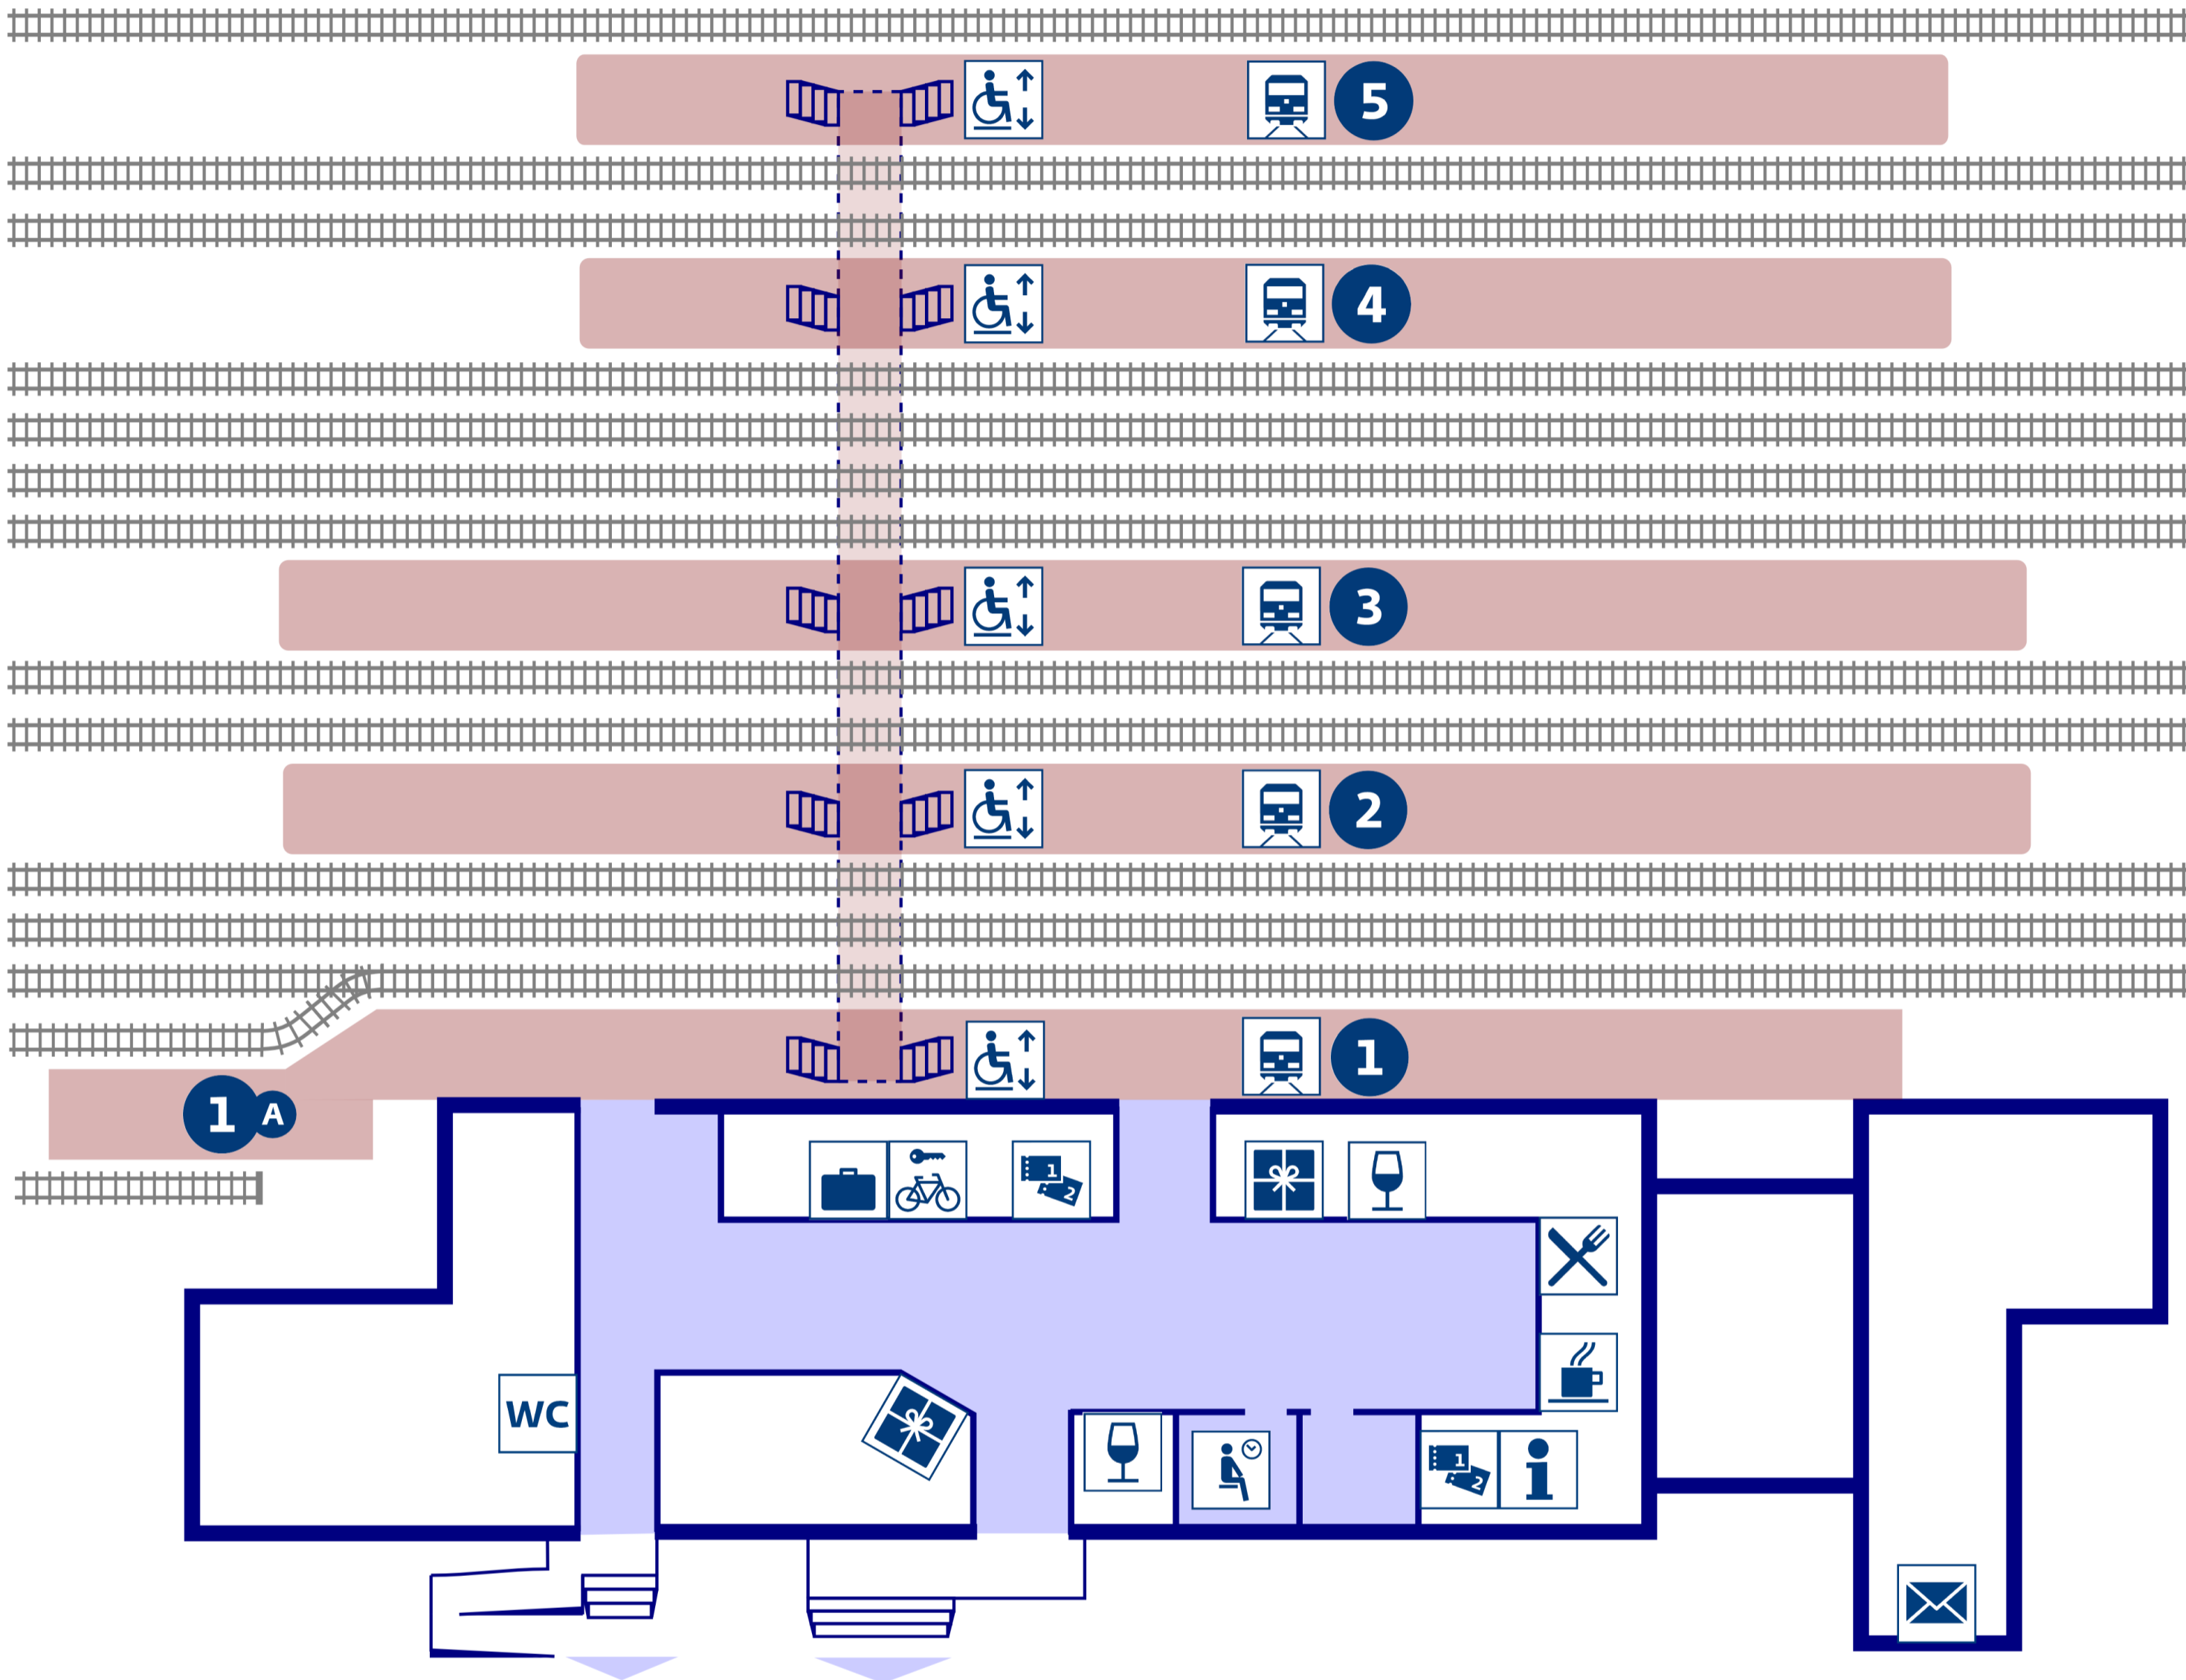

Kolín

◀ Nymburk, Rumburk/Ústí n.L.
◀ Poříčany, Praha

Pardubice, Brno, Ostrava ▶
Čáslav, Havlíčkův Brod ▶
Ledečko ▶

aktuální info
up-to-date info

stav k 1. 1. 2018

**zastávky MHD
urban transport**
Nádraží

**zastávka náhradní dopravy
v případě mimořádností
rail replacement stop in case
of an unexpected disruption**