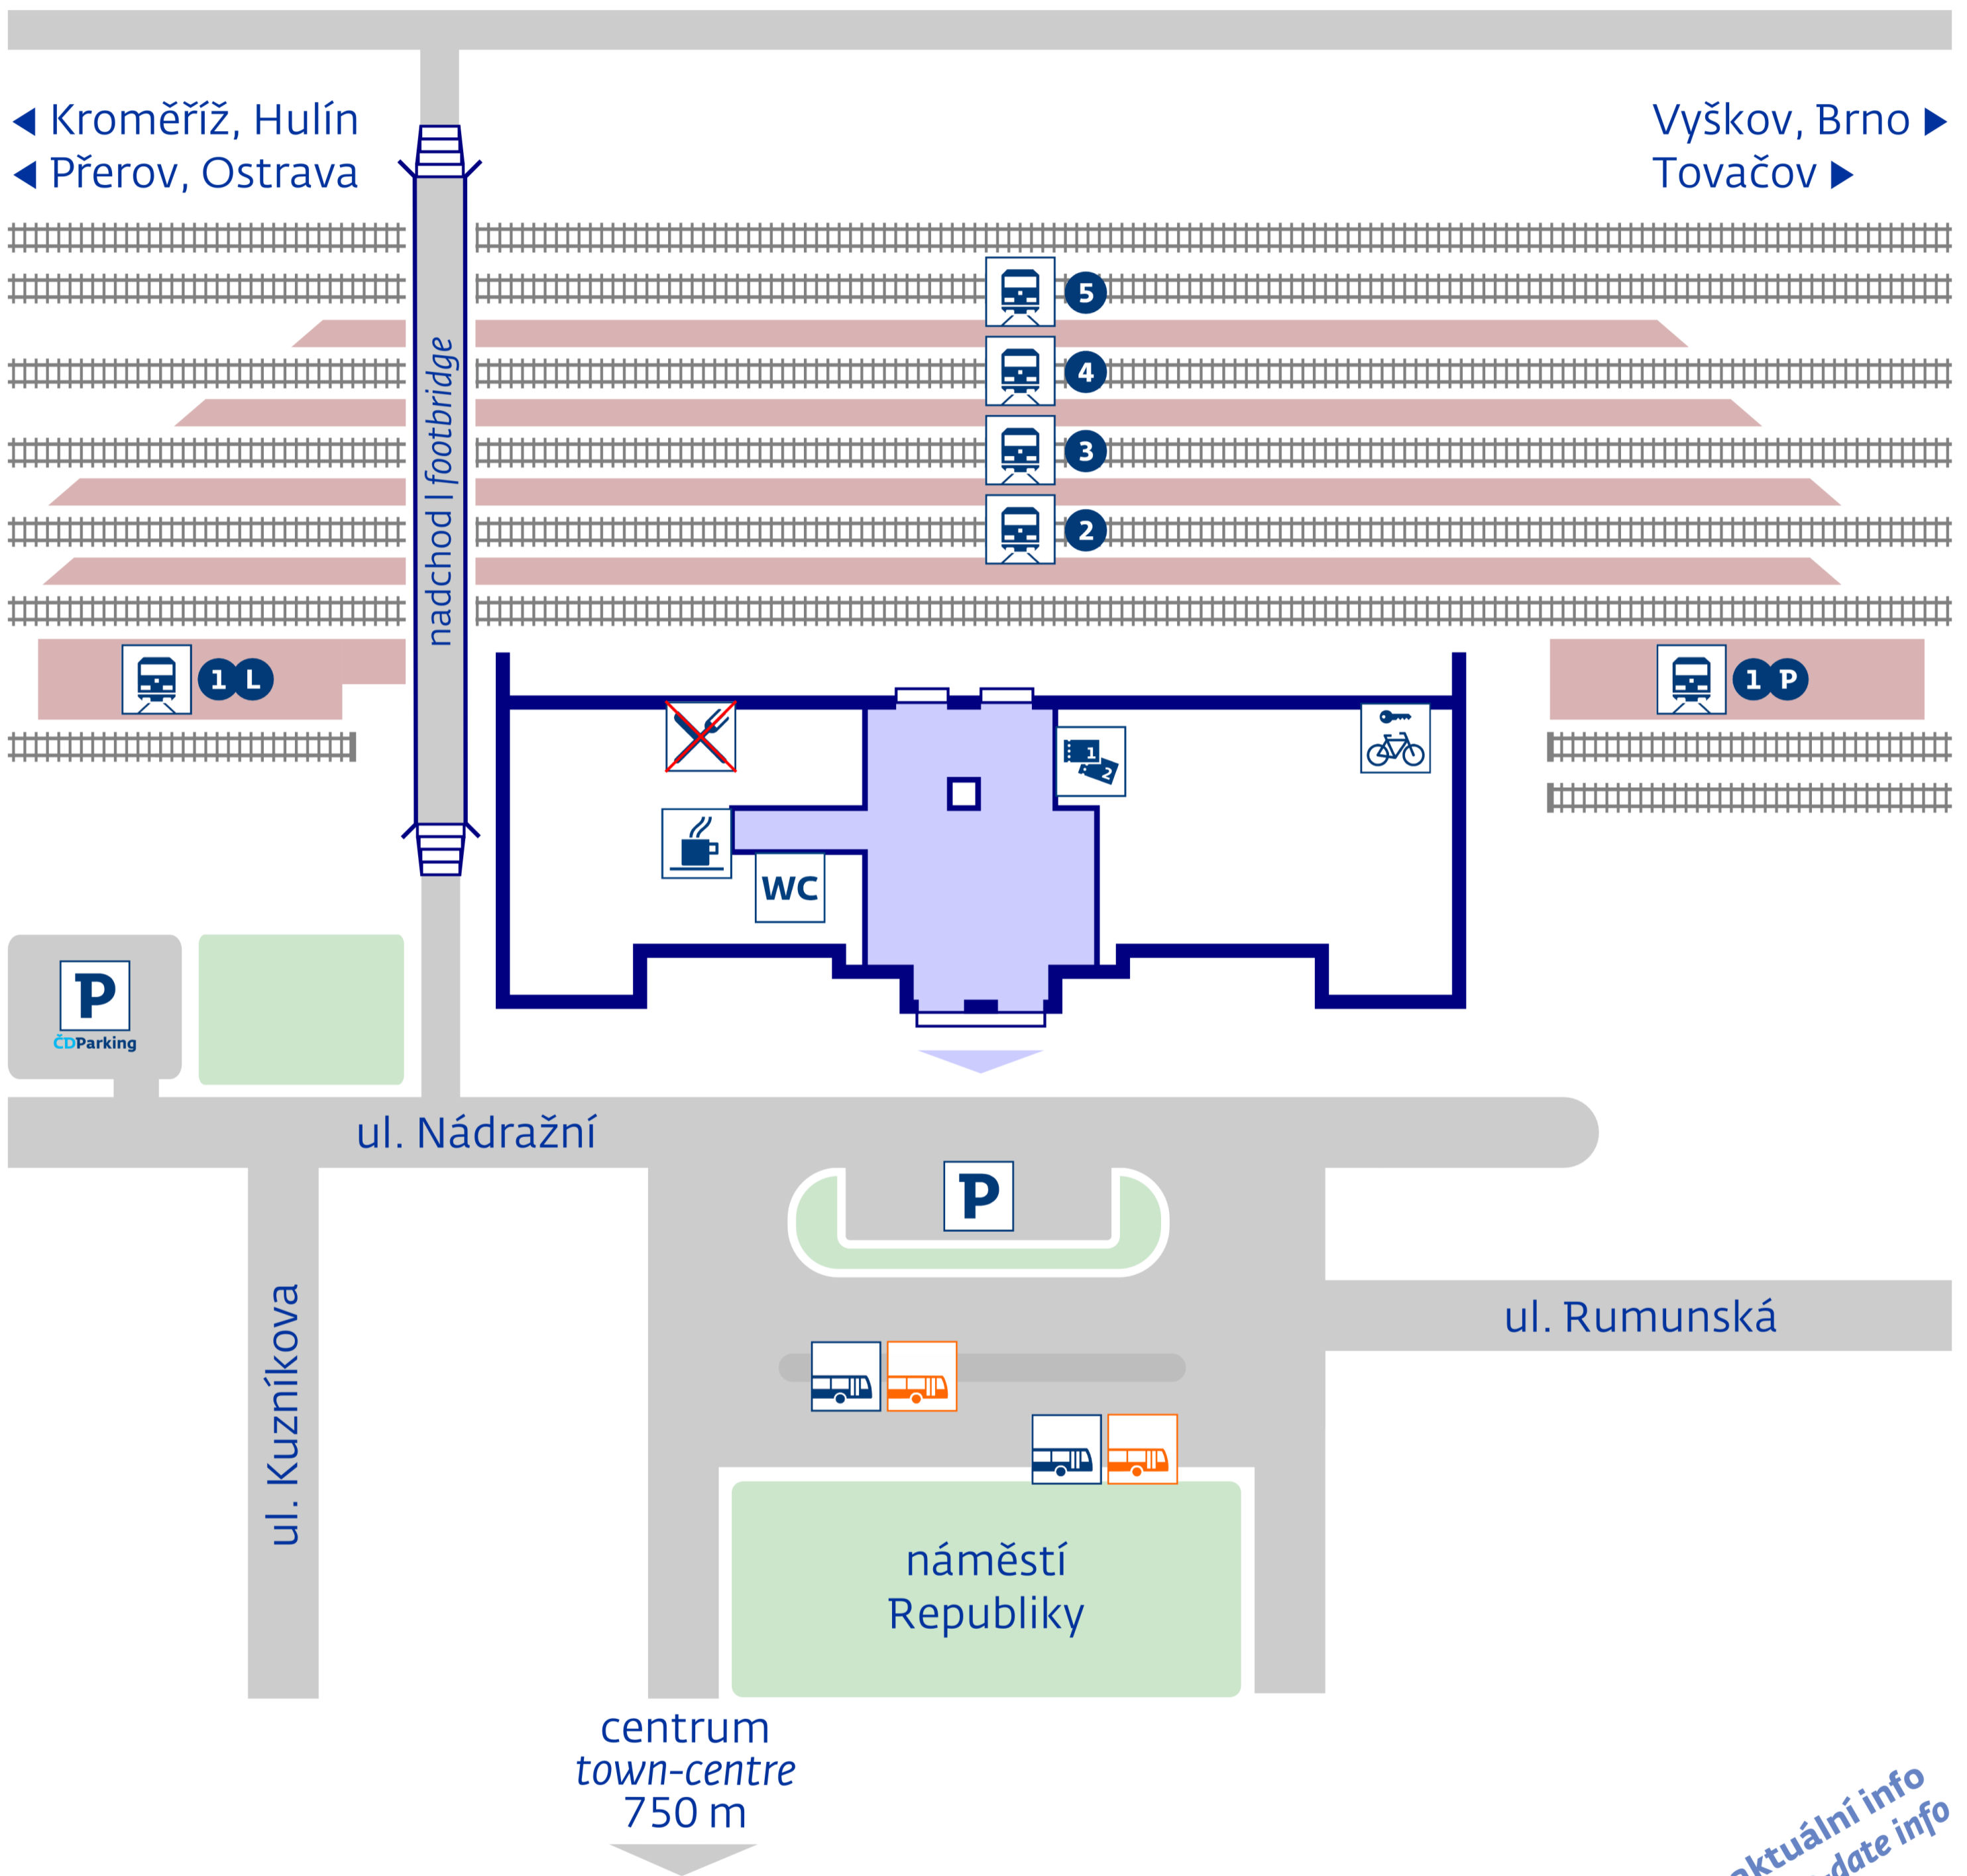

Kojetín

aktuální info
up-to-date info

stav k 1. 1. 2018

návazná doprava
public transport

Kojetín, žel. st.

zastávka náhradní dopravy
v případě mimořádností
rail replacement stop in case
of an unexpected disruption