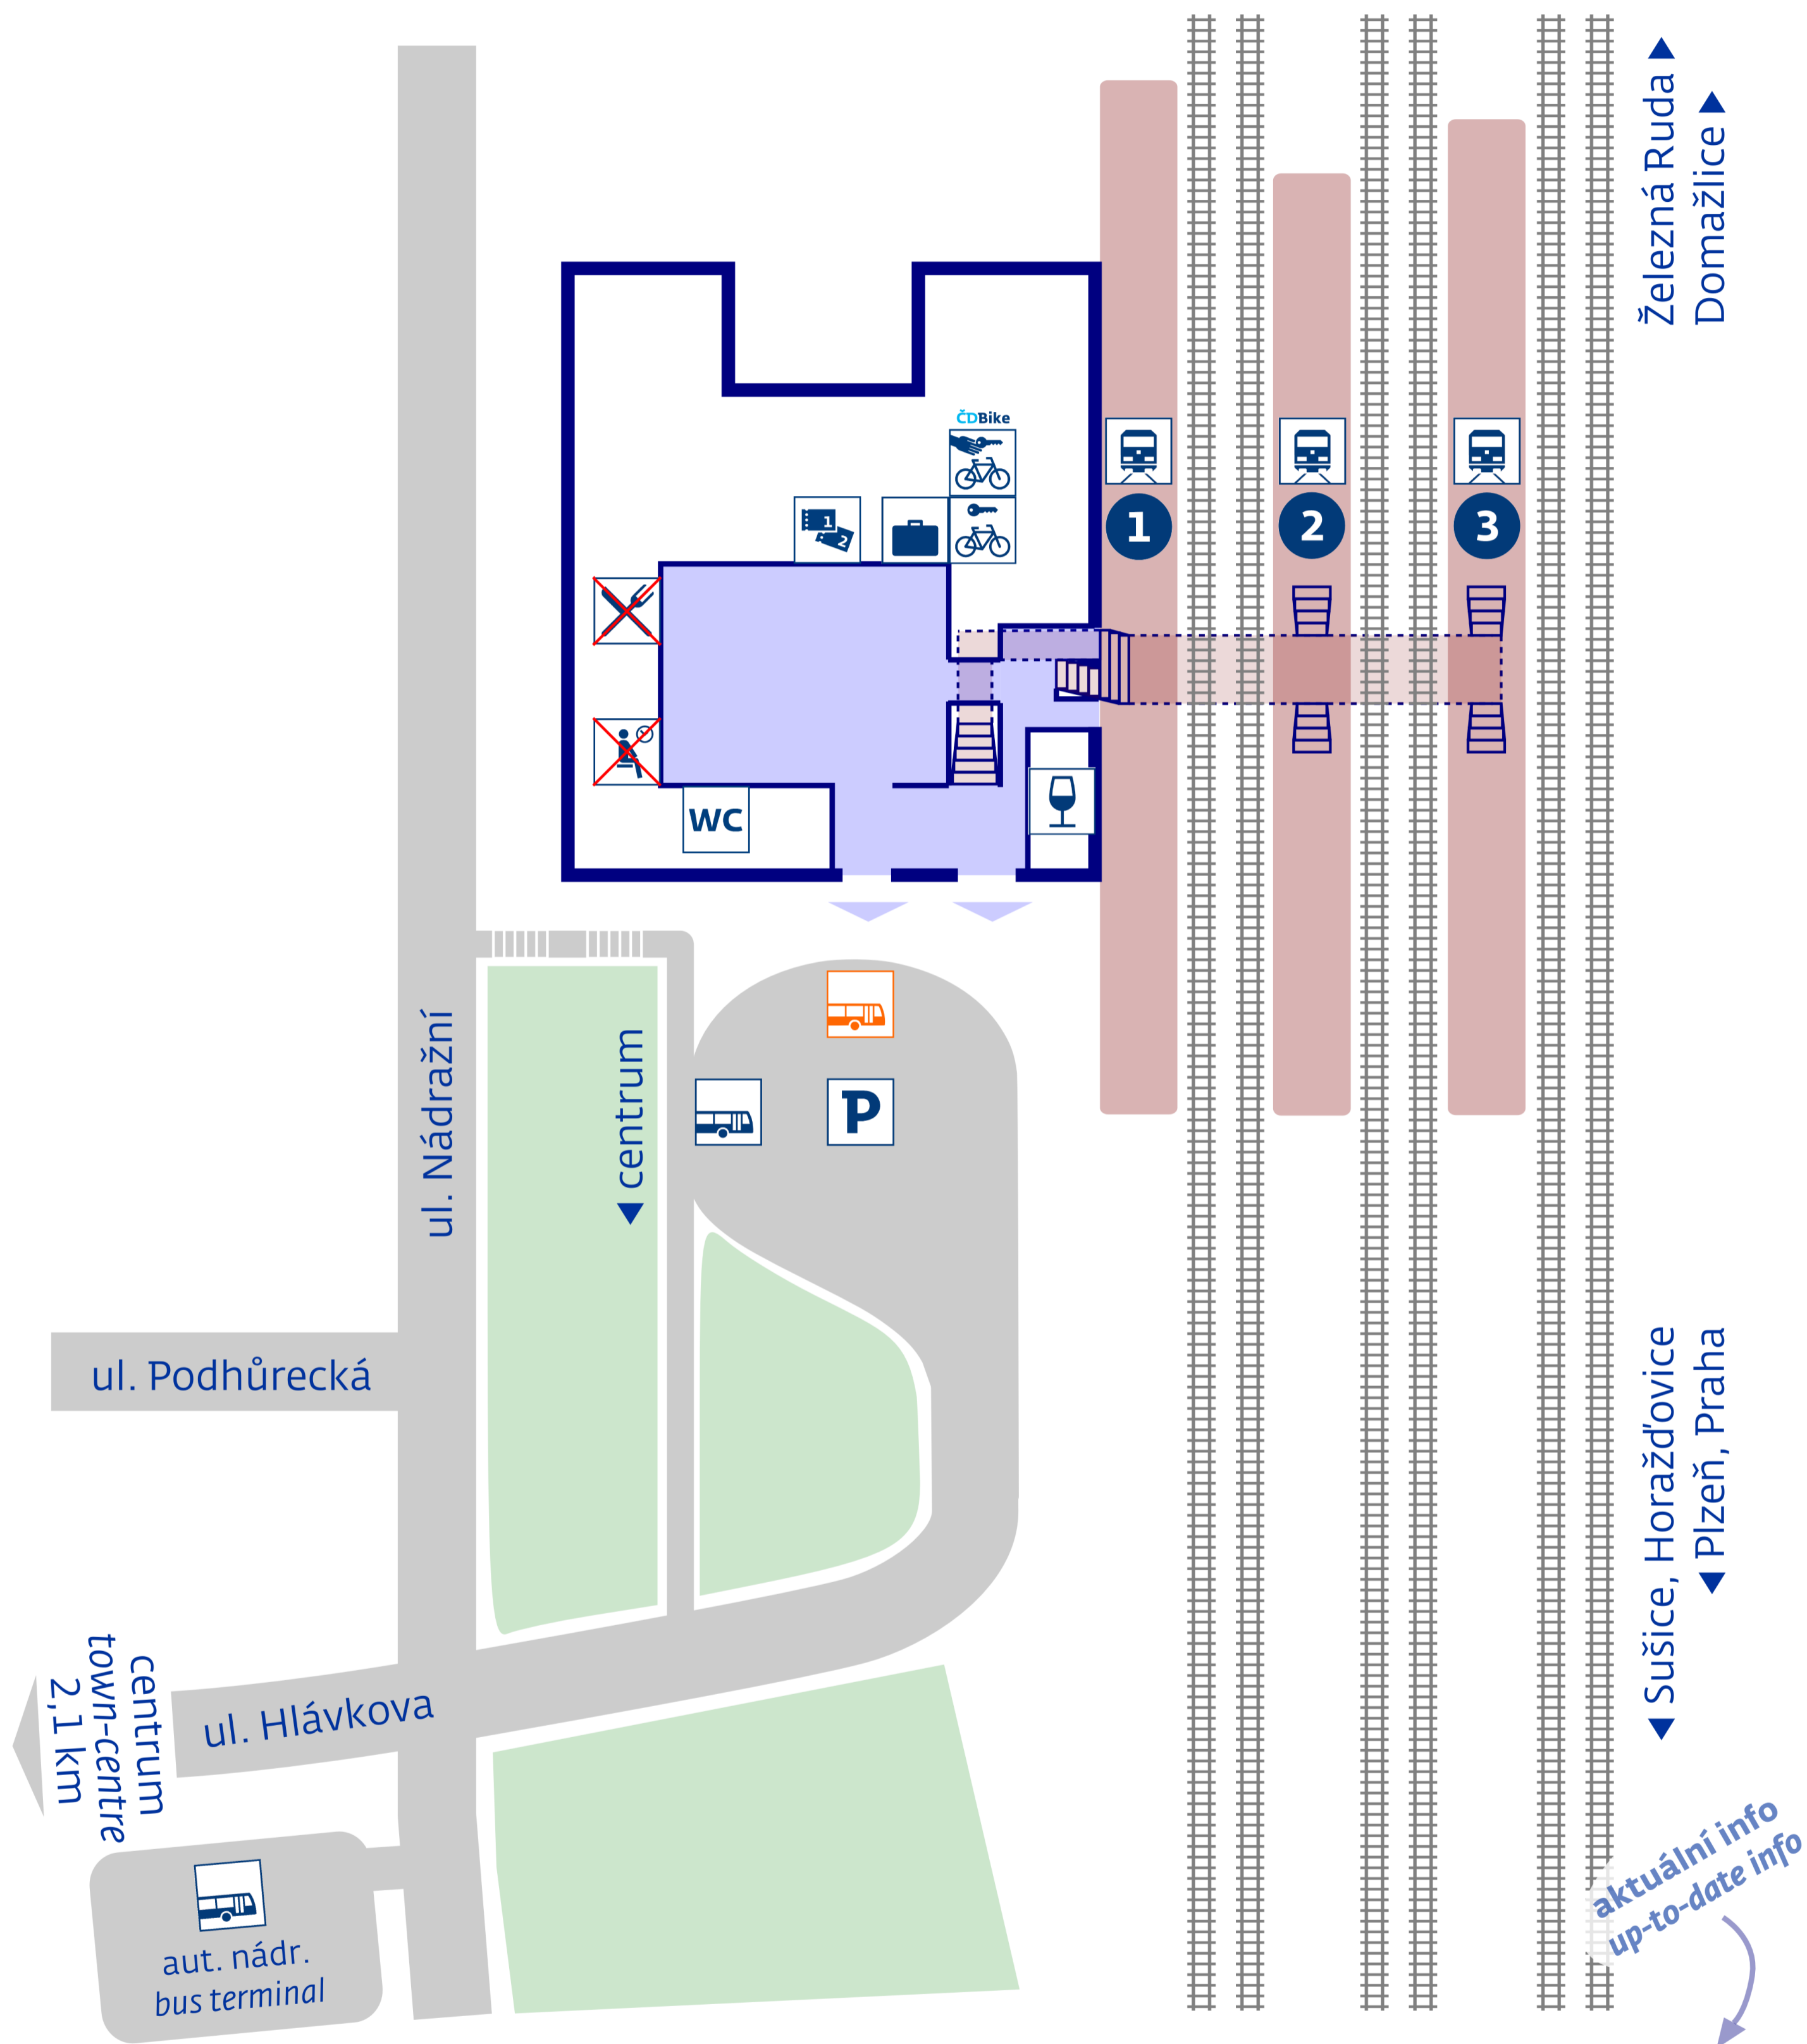

# Klatovy

stav k 1. 1. 2018

**zastávky MHD**  
**urban transport**

Klatovy, nádraží ČD

**zastávka náhradní dopravy**  
v případě mimořádností  
**rail replacement stop** in case  
of an unexpected disruption