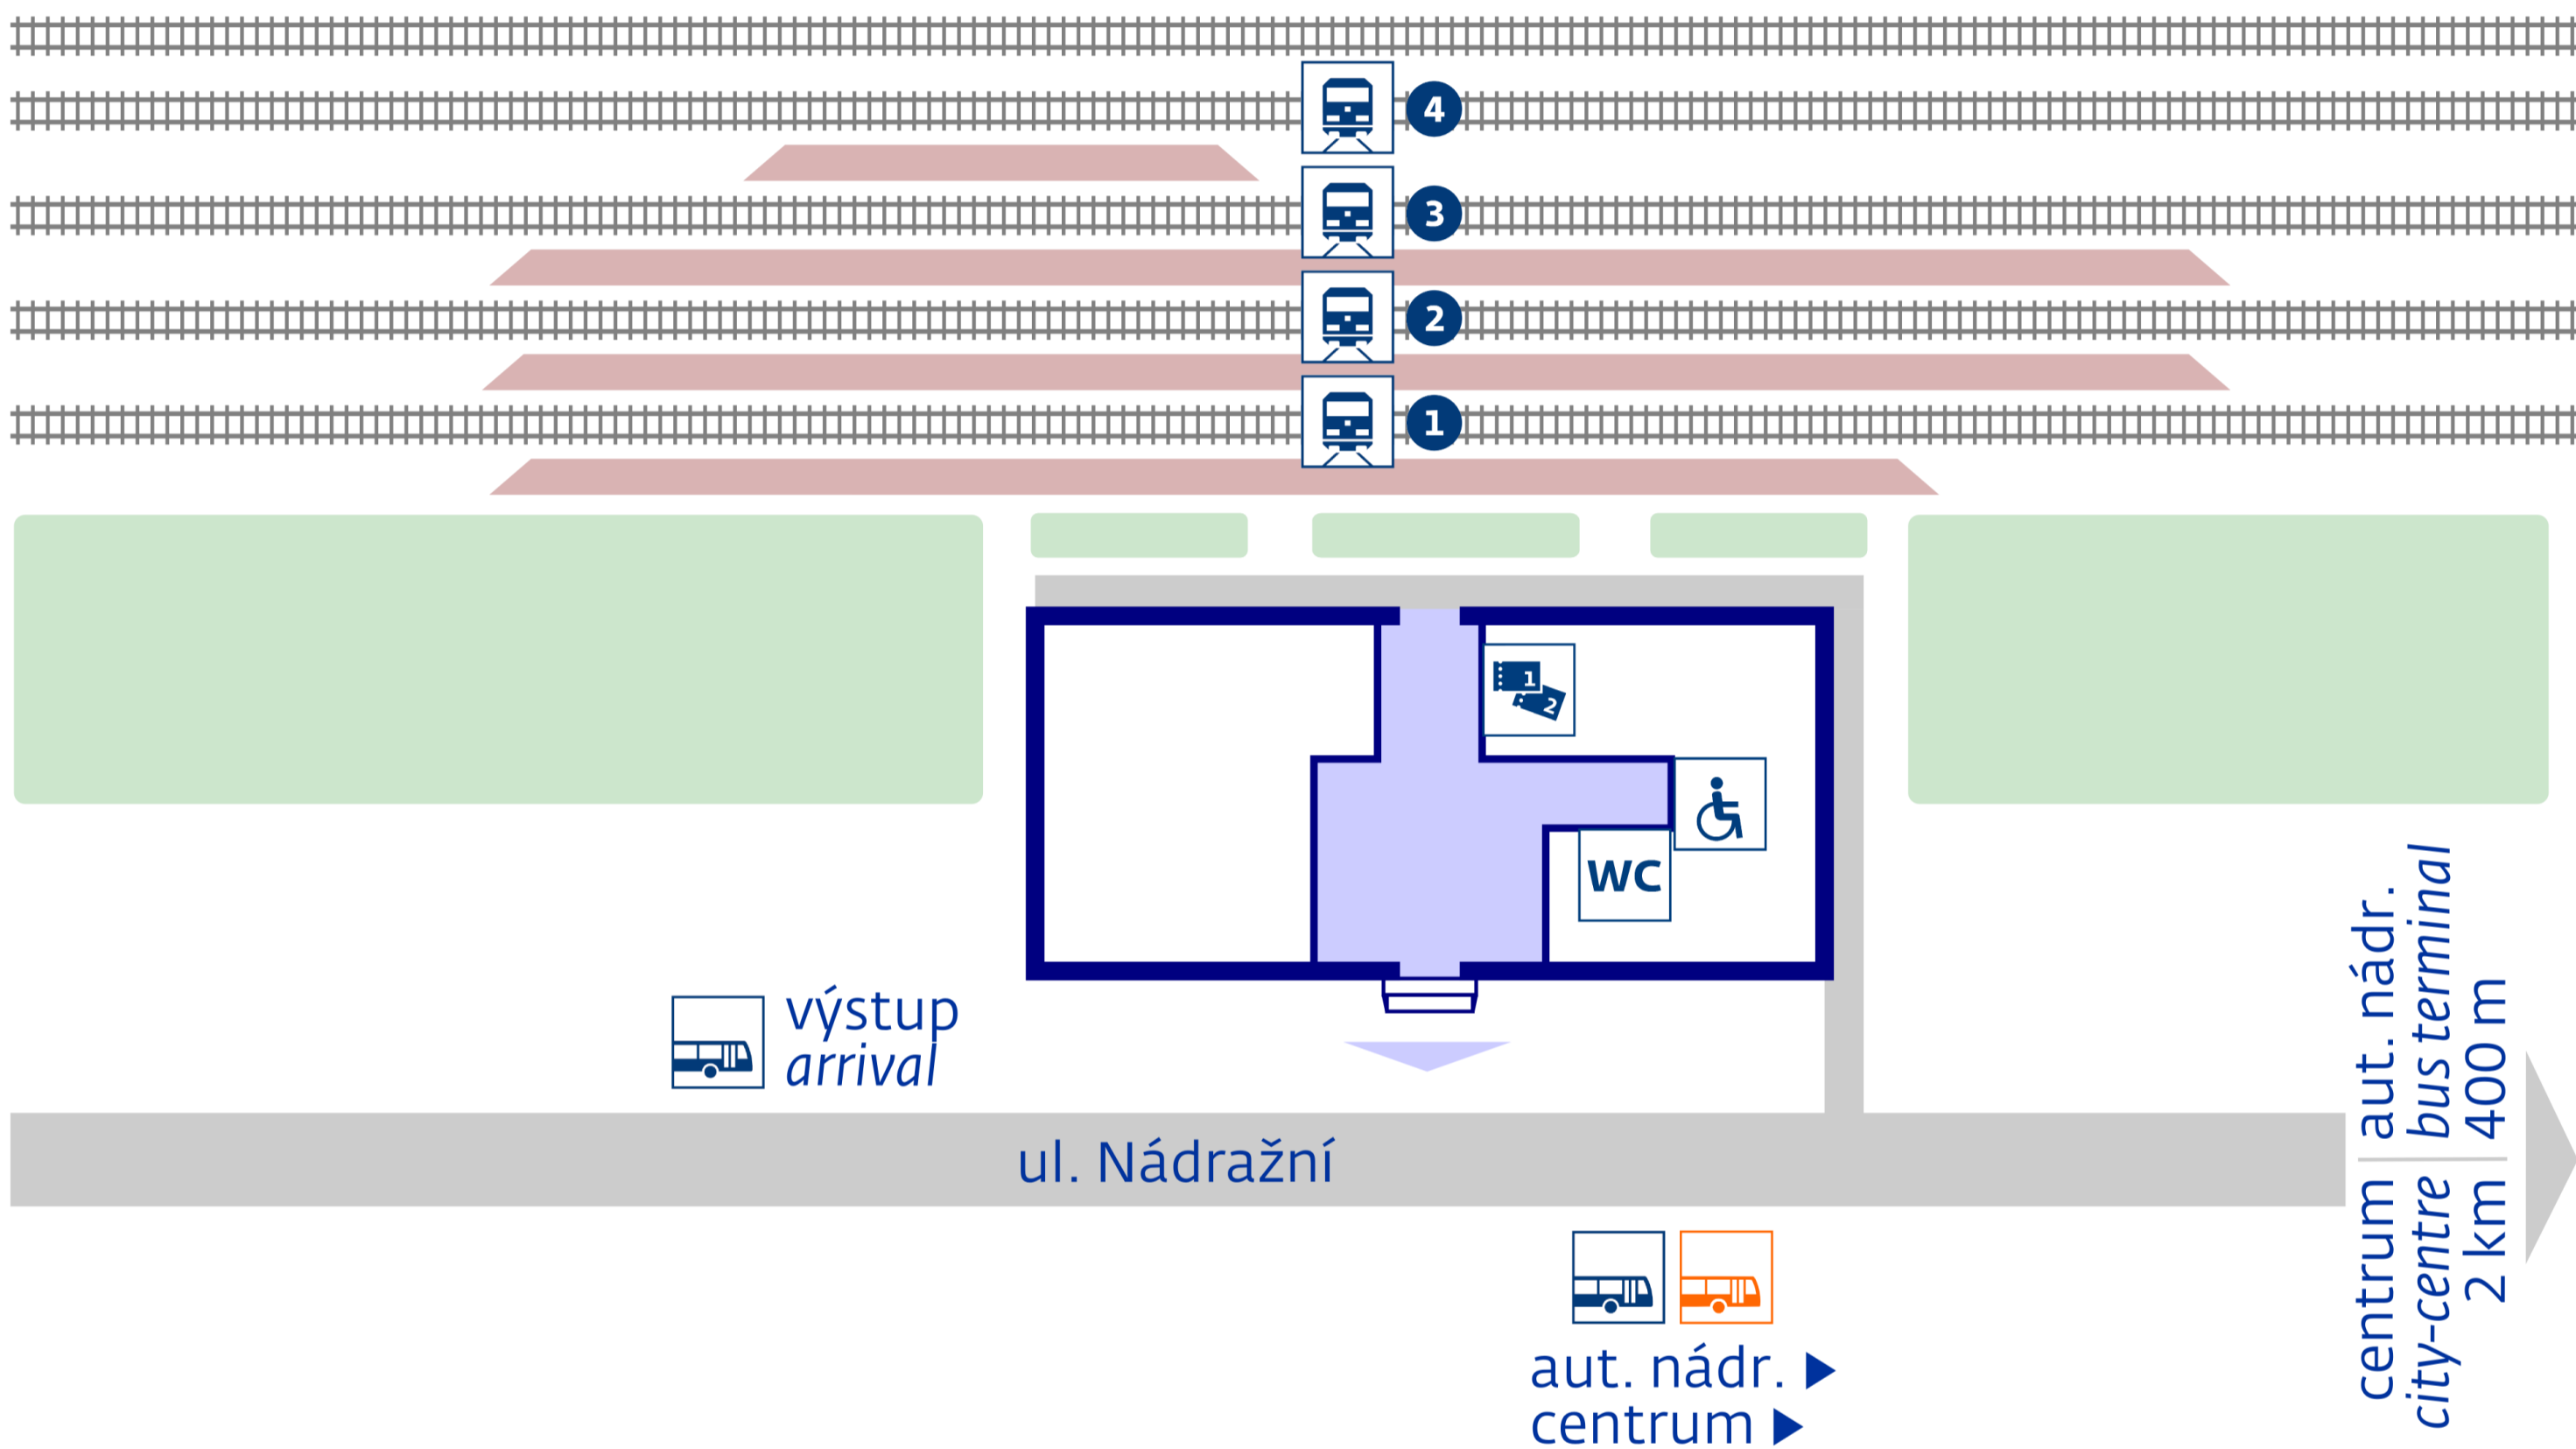

Klášterec nad Ohří

◀ Chomutov, Ústí n.L., Praha

Karlovy Vary, Cheb ▶

stav k 1. 1. 2017

zastávky MHD
urban transport

Nádraží ČD

zastávka náhradní dopravy
v případě mimořádností
rail replacement stop in case
of an unexpected disruption