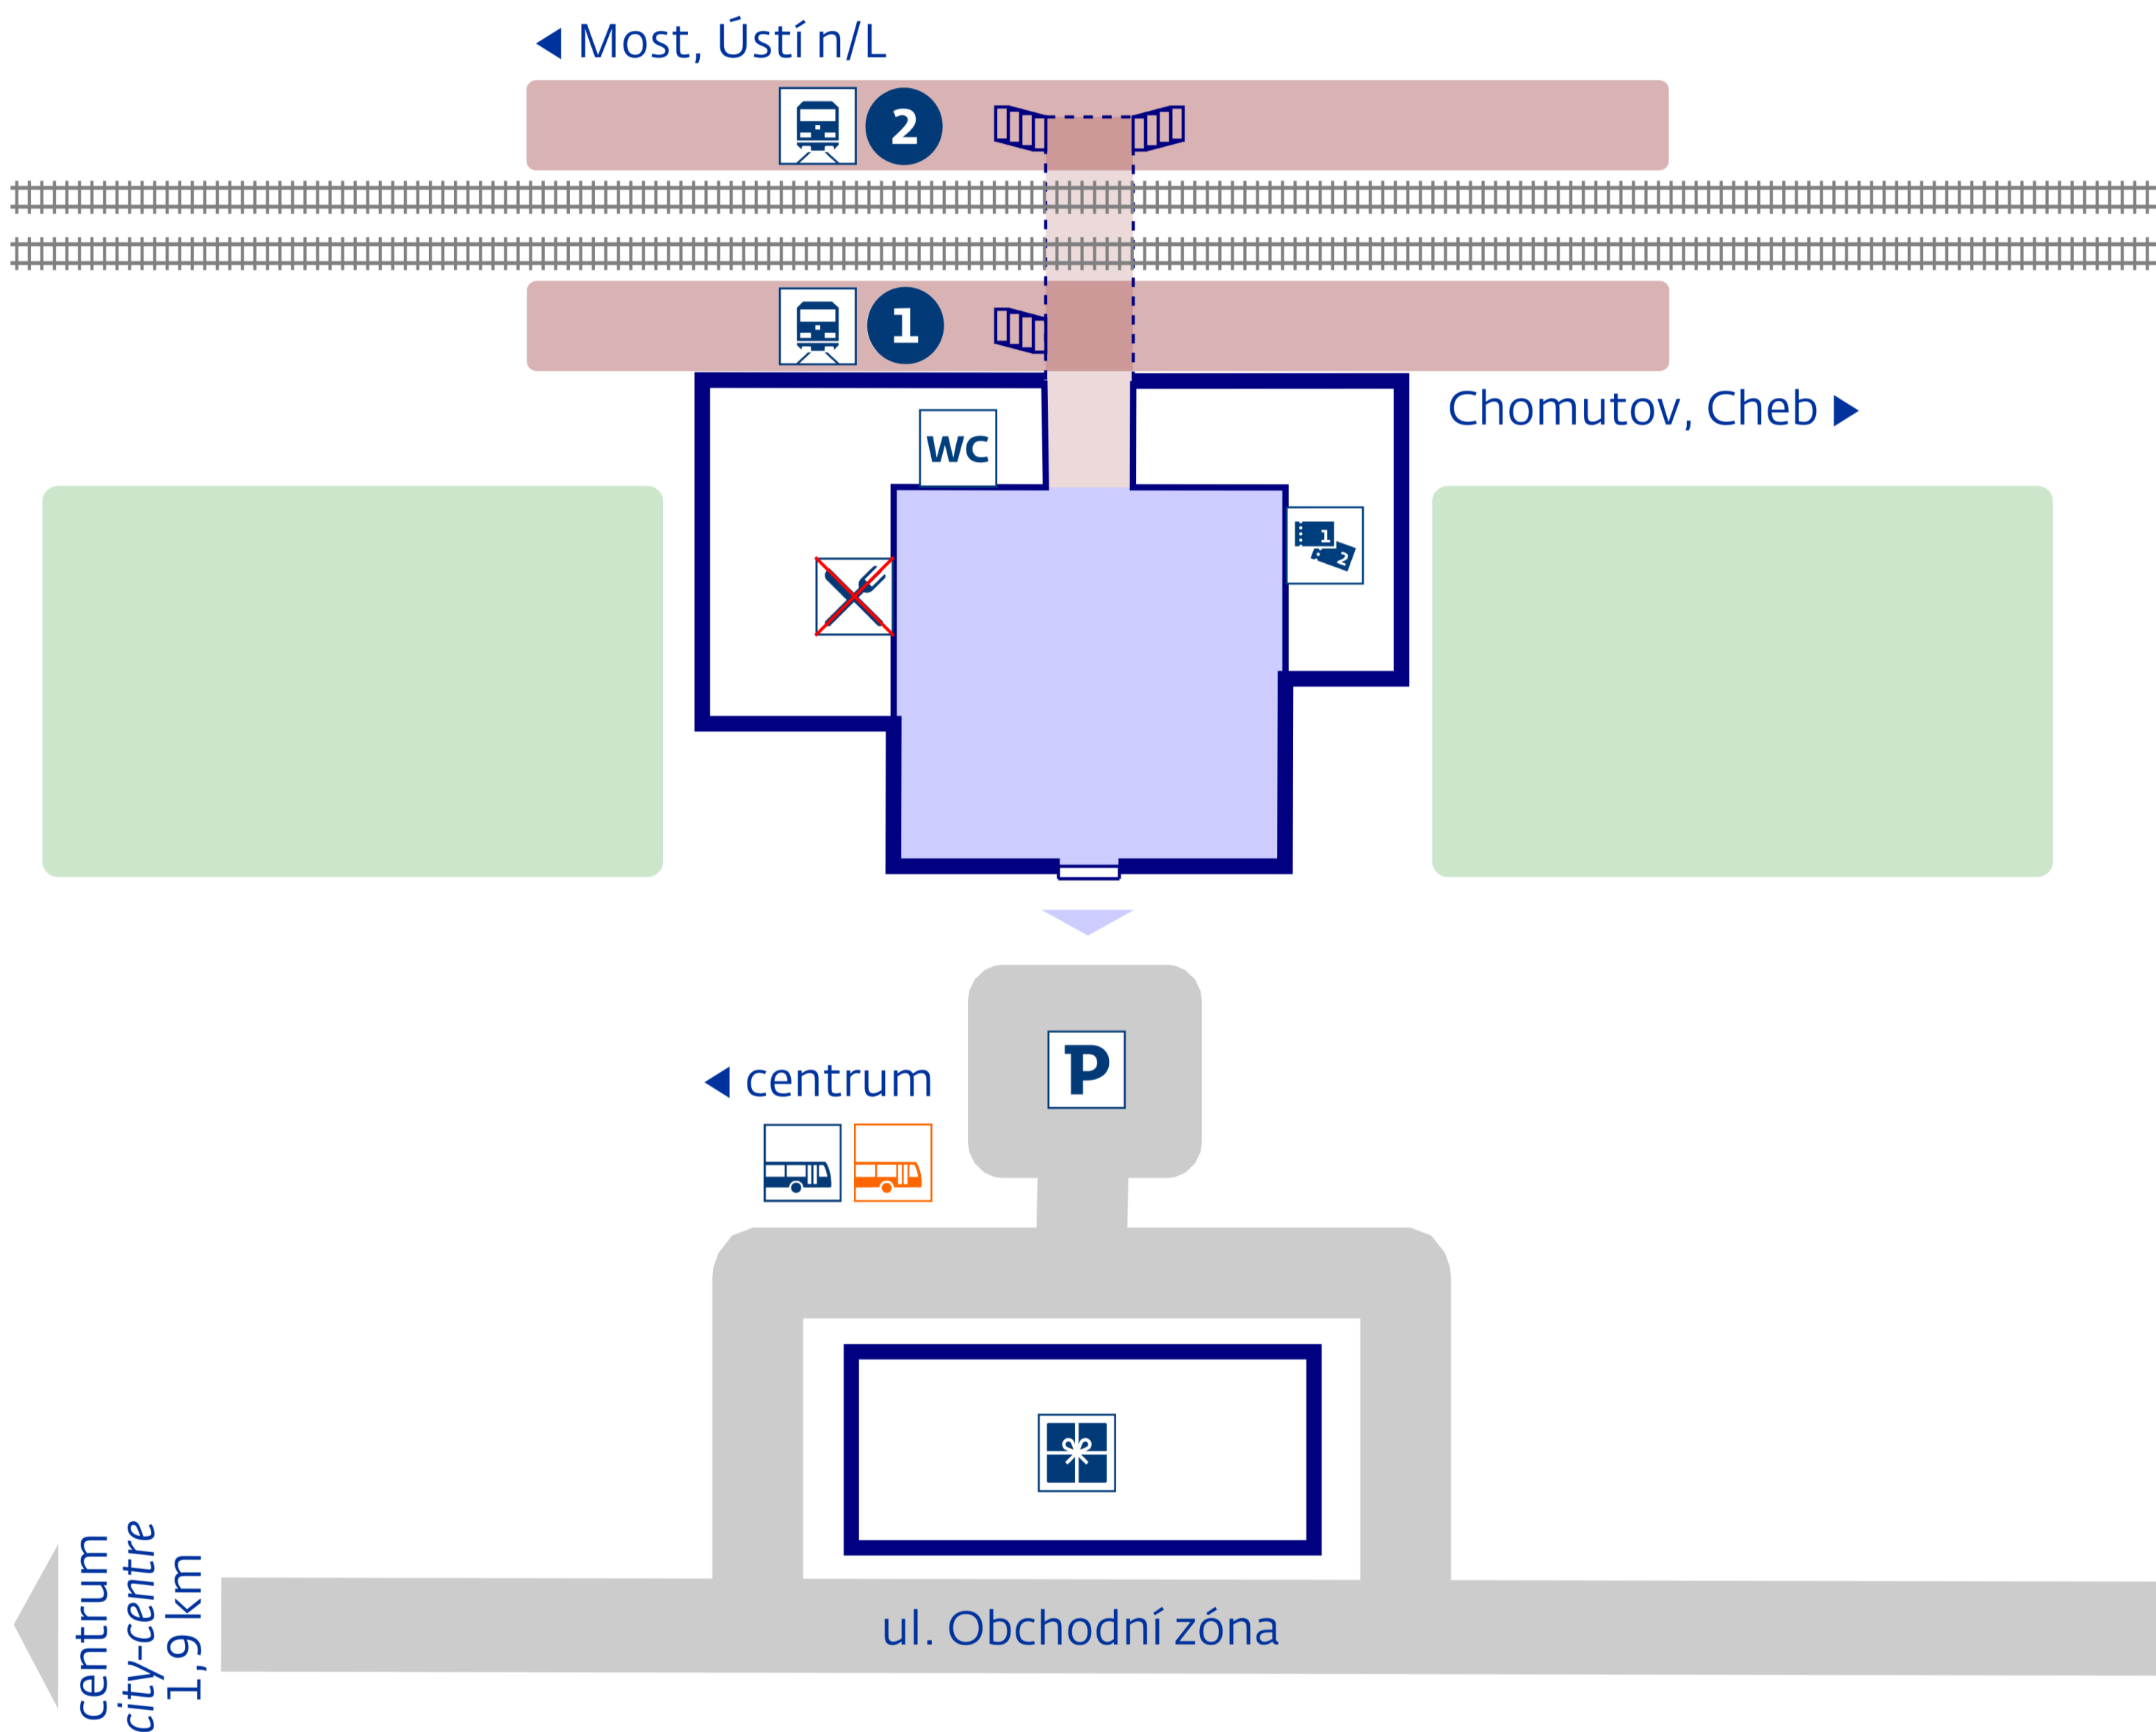

Jirkov zastávka

stav k 30. 11. 2016

zastávky MHD
urban transport

Jirkov, žel.zast.

zastávka náhradní dopravy
v případě mimořádností
rail replacement stop in case
of an unexpected disruption

aktuální info
up-to-date info