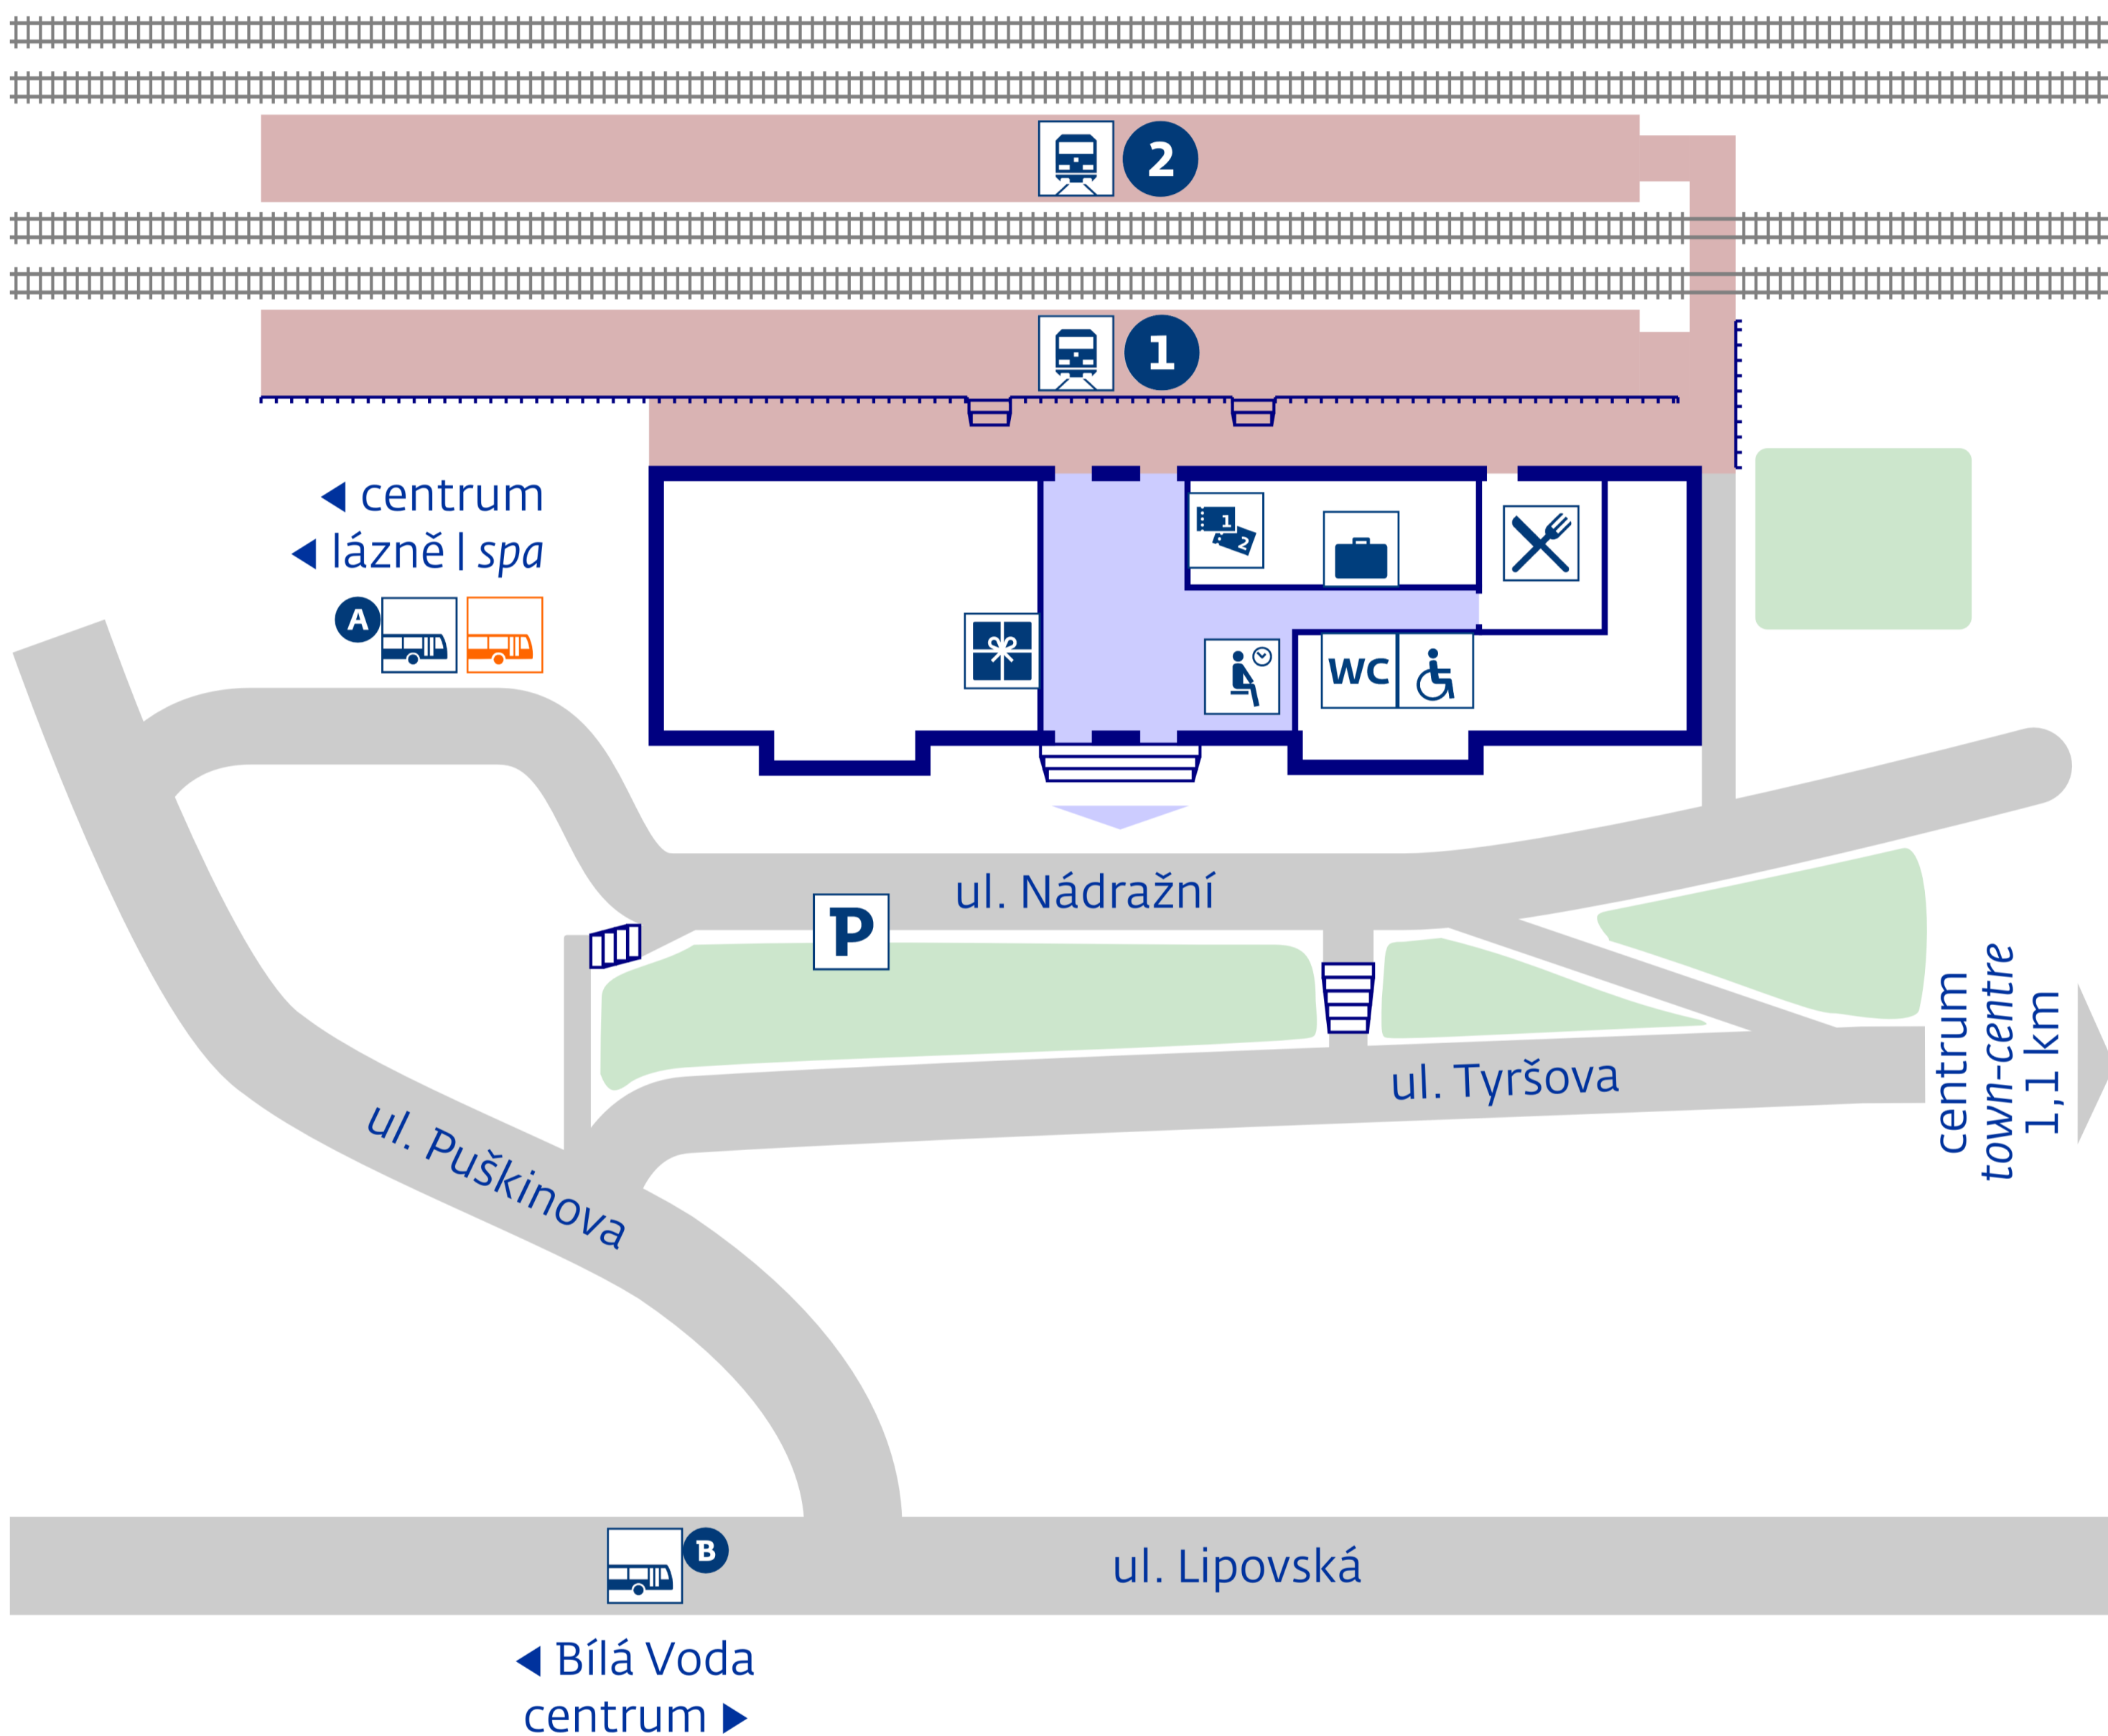

# Jeseník

◀ Lipová Lázně, Šumperk, Zábřeh n. M.

Gluchořazy, Krnov ▶

stav k 1. 1. 2018

**návazná doprava**  
**public transport**

A Jeseník, žel.st.  
 B Jeseník, Lipovská

**zastávka náhradní dopravy**  
v případě mimořádností  
**rail replacement stop** in case  
of an unexpected disruption