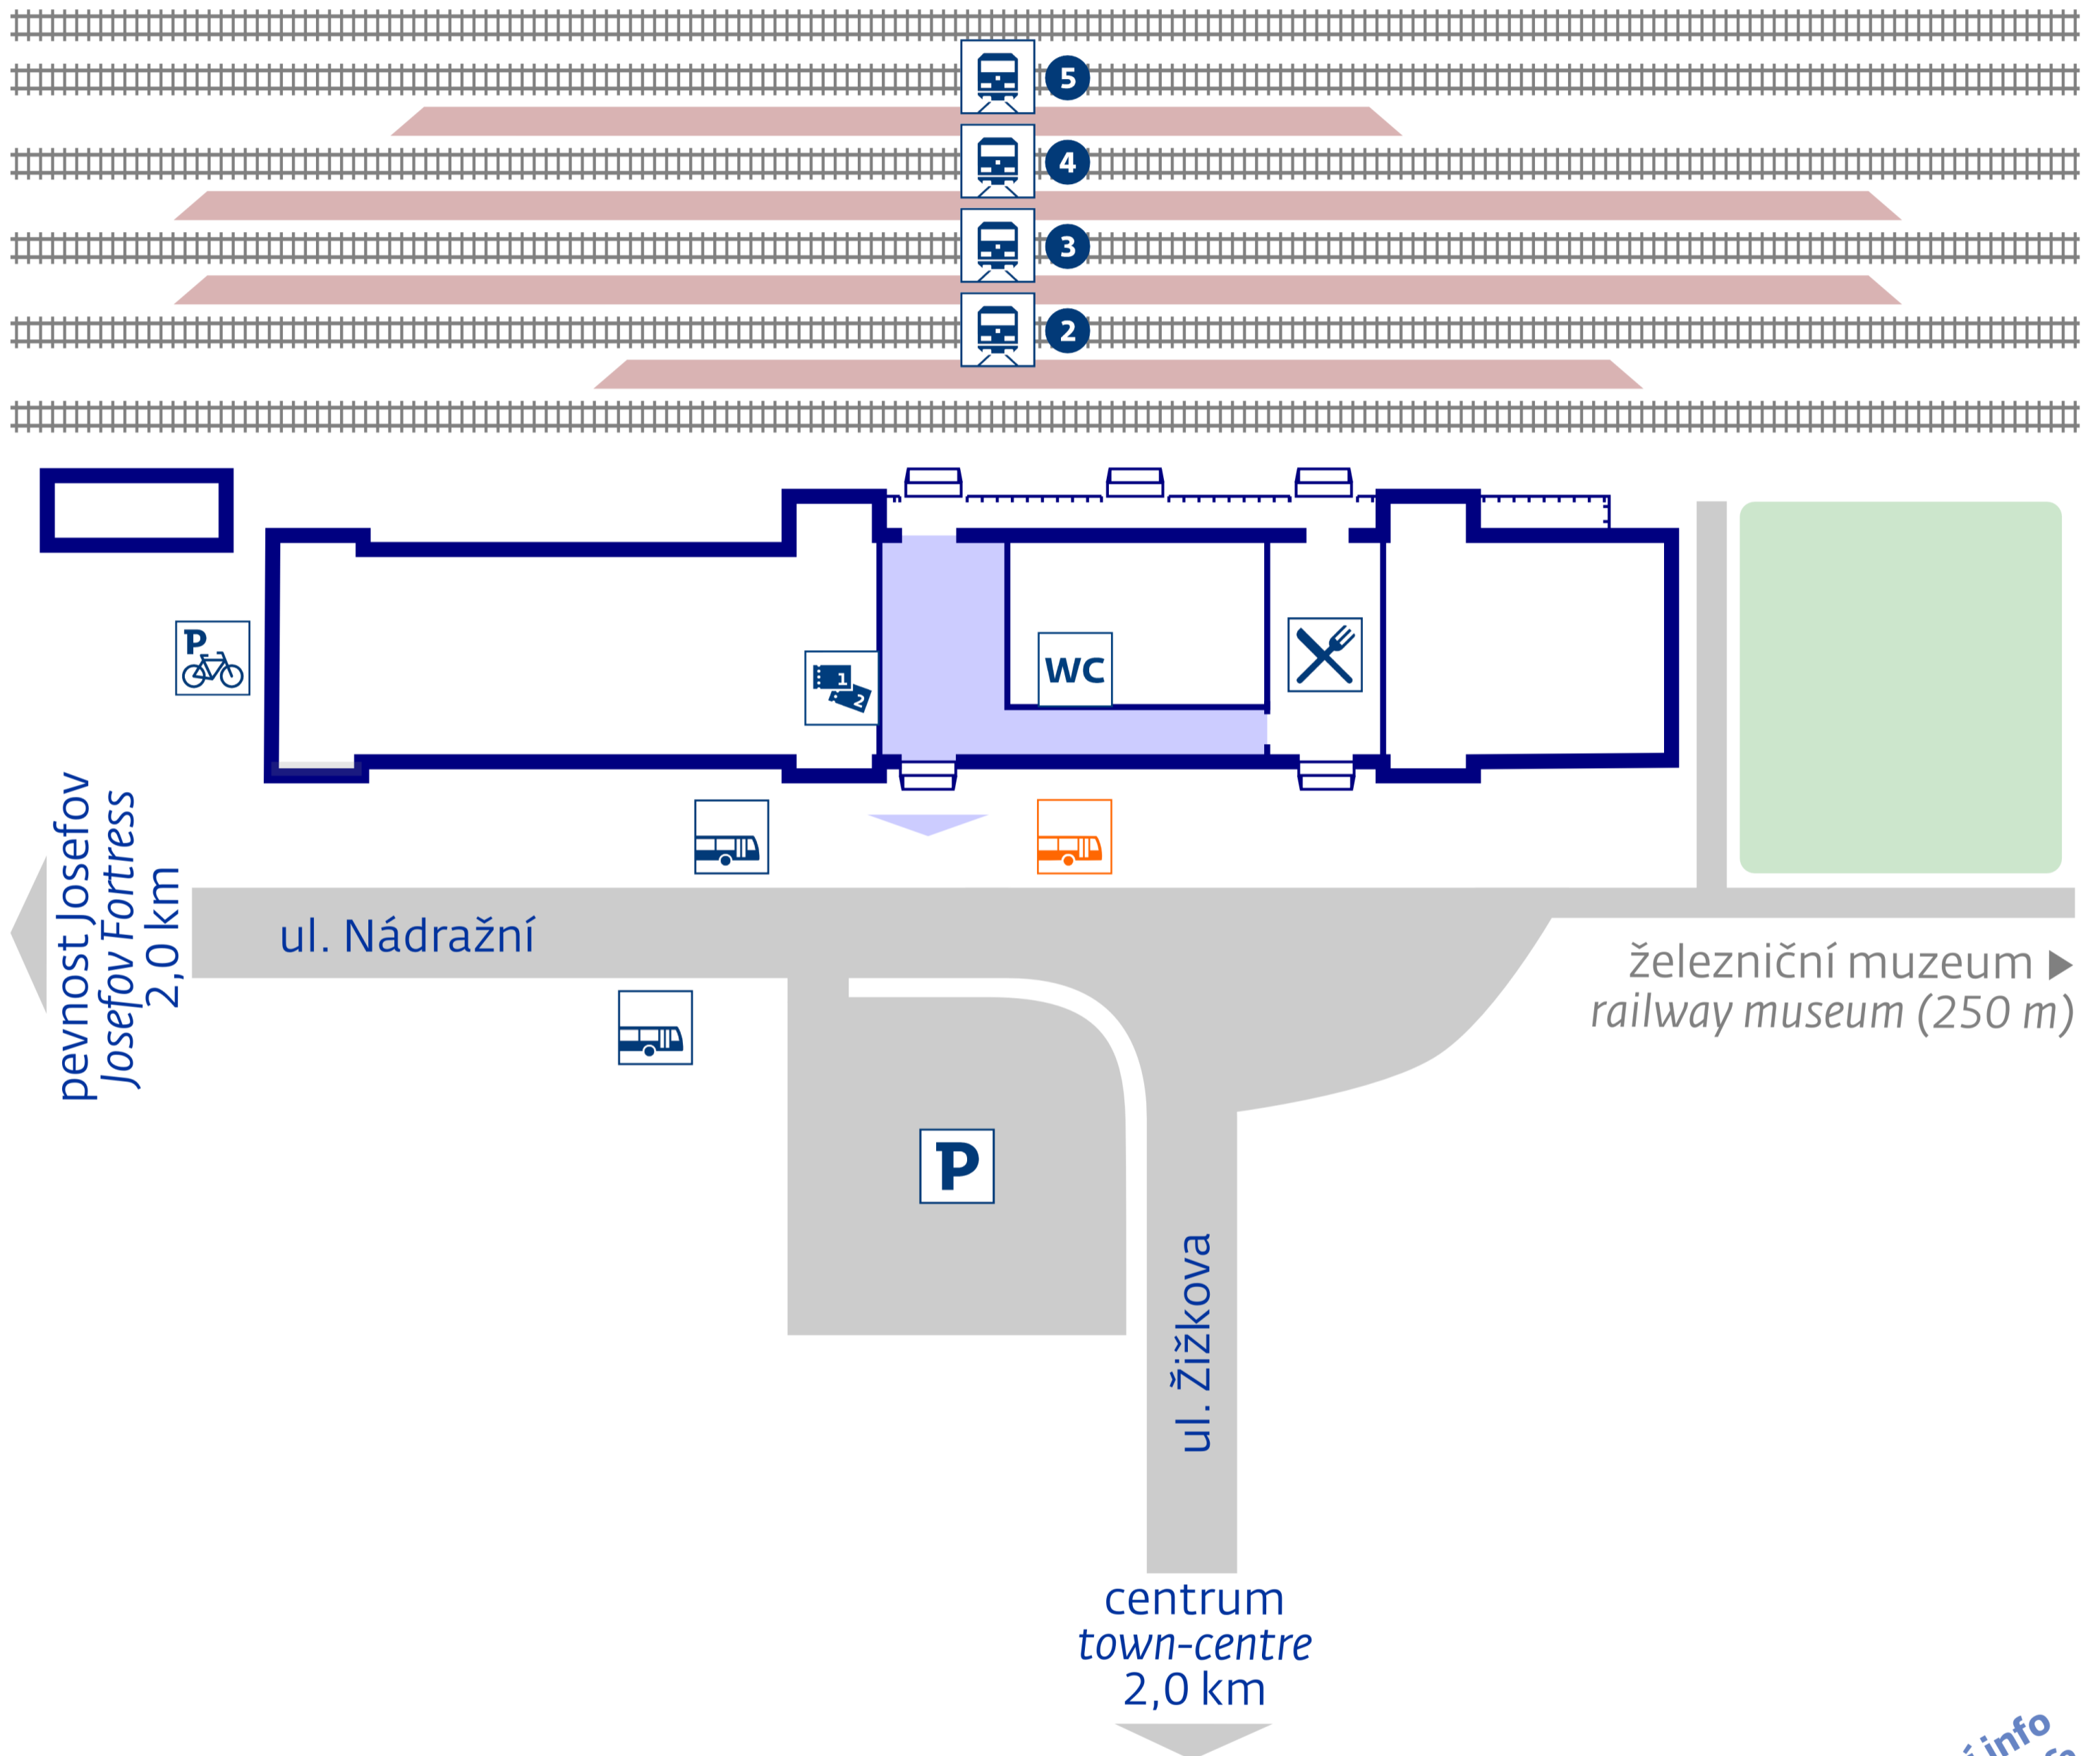

Jaroměř

◀ Starkoč, Trutnov
◀ Stará Paka, Liberec

Hradec Králové, Pardubice ▶
Hradec Králové, Praha ▶

stav k 1. 11. 2017

návazná doprava
public transport

Jaroměř, žel.st.

zastávka náhradní dopravy
v případě mimořádností
rail replacement stop in case
of an unexpected disruption