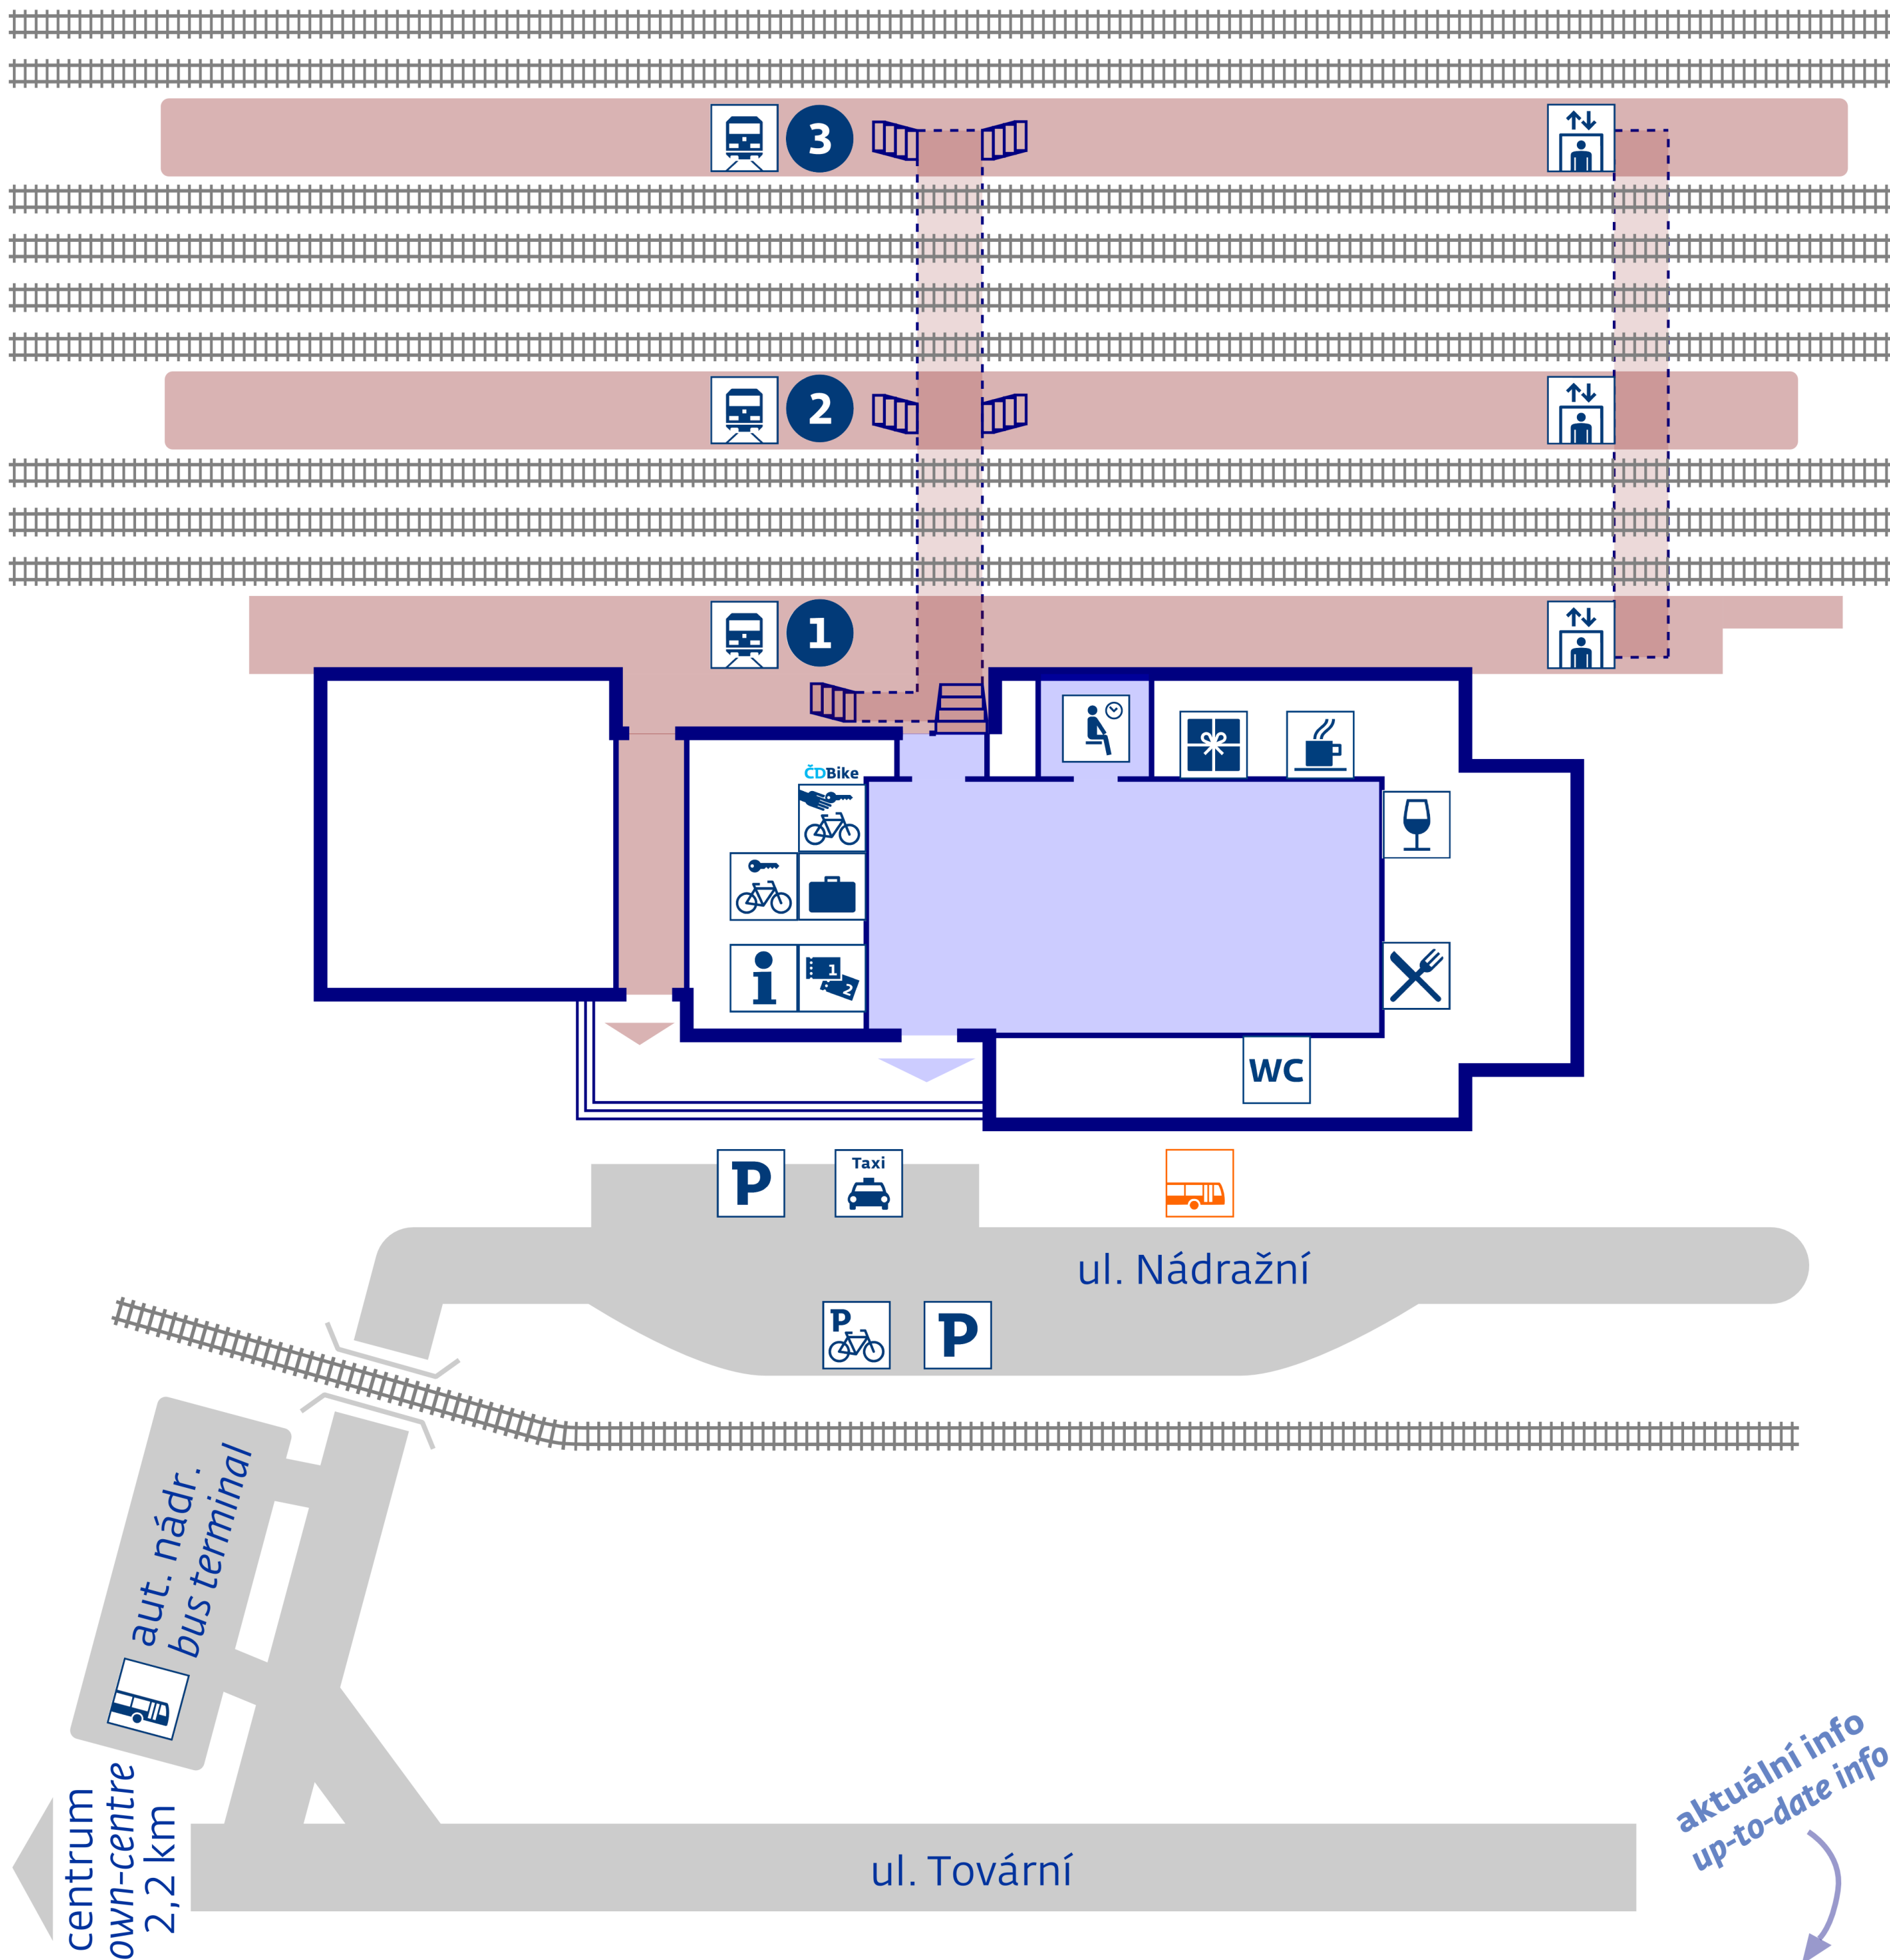

Hranice na Moravě

◀ Přerov, Olomouc, Praha, Brno, Břeclav

Ostrava, Bohumín, Žilina ▶
Valašské Meziříčí, Vsetín, Žilina ▶

aktuální info
up-to-date info

stav k 1. 1. 2018

návazná doprava
public transport

Hranice, aut.st.

zastávka náhradní dopravy
v případě mimořádností
rail replacement stop in case
of an unexpected disruption