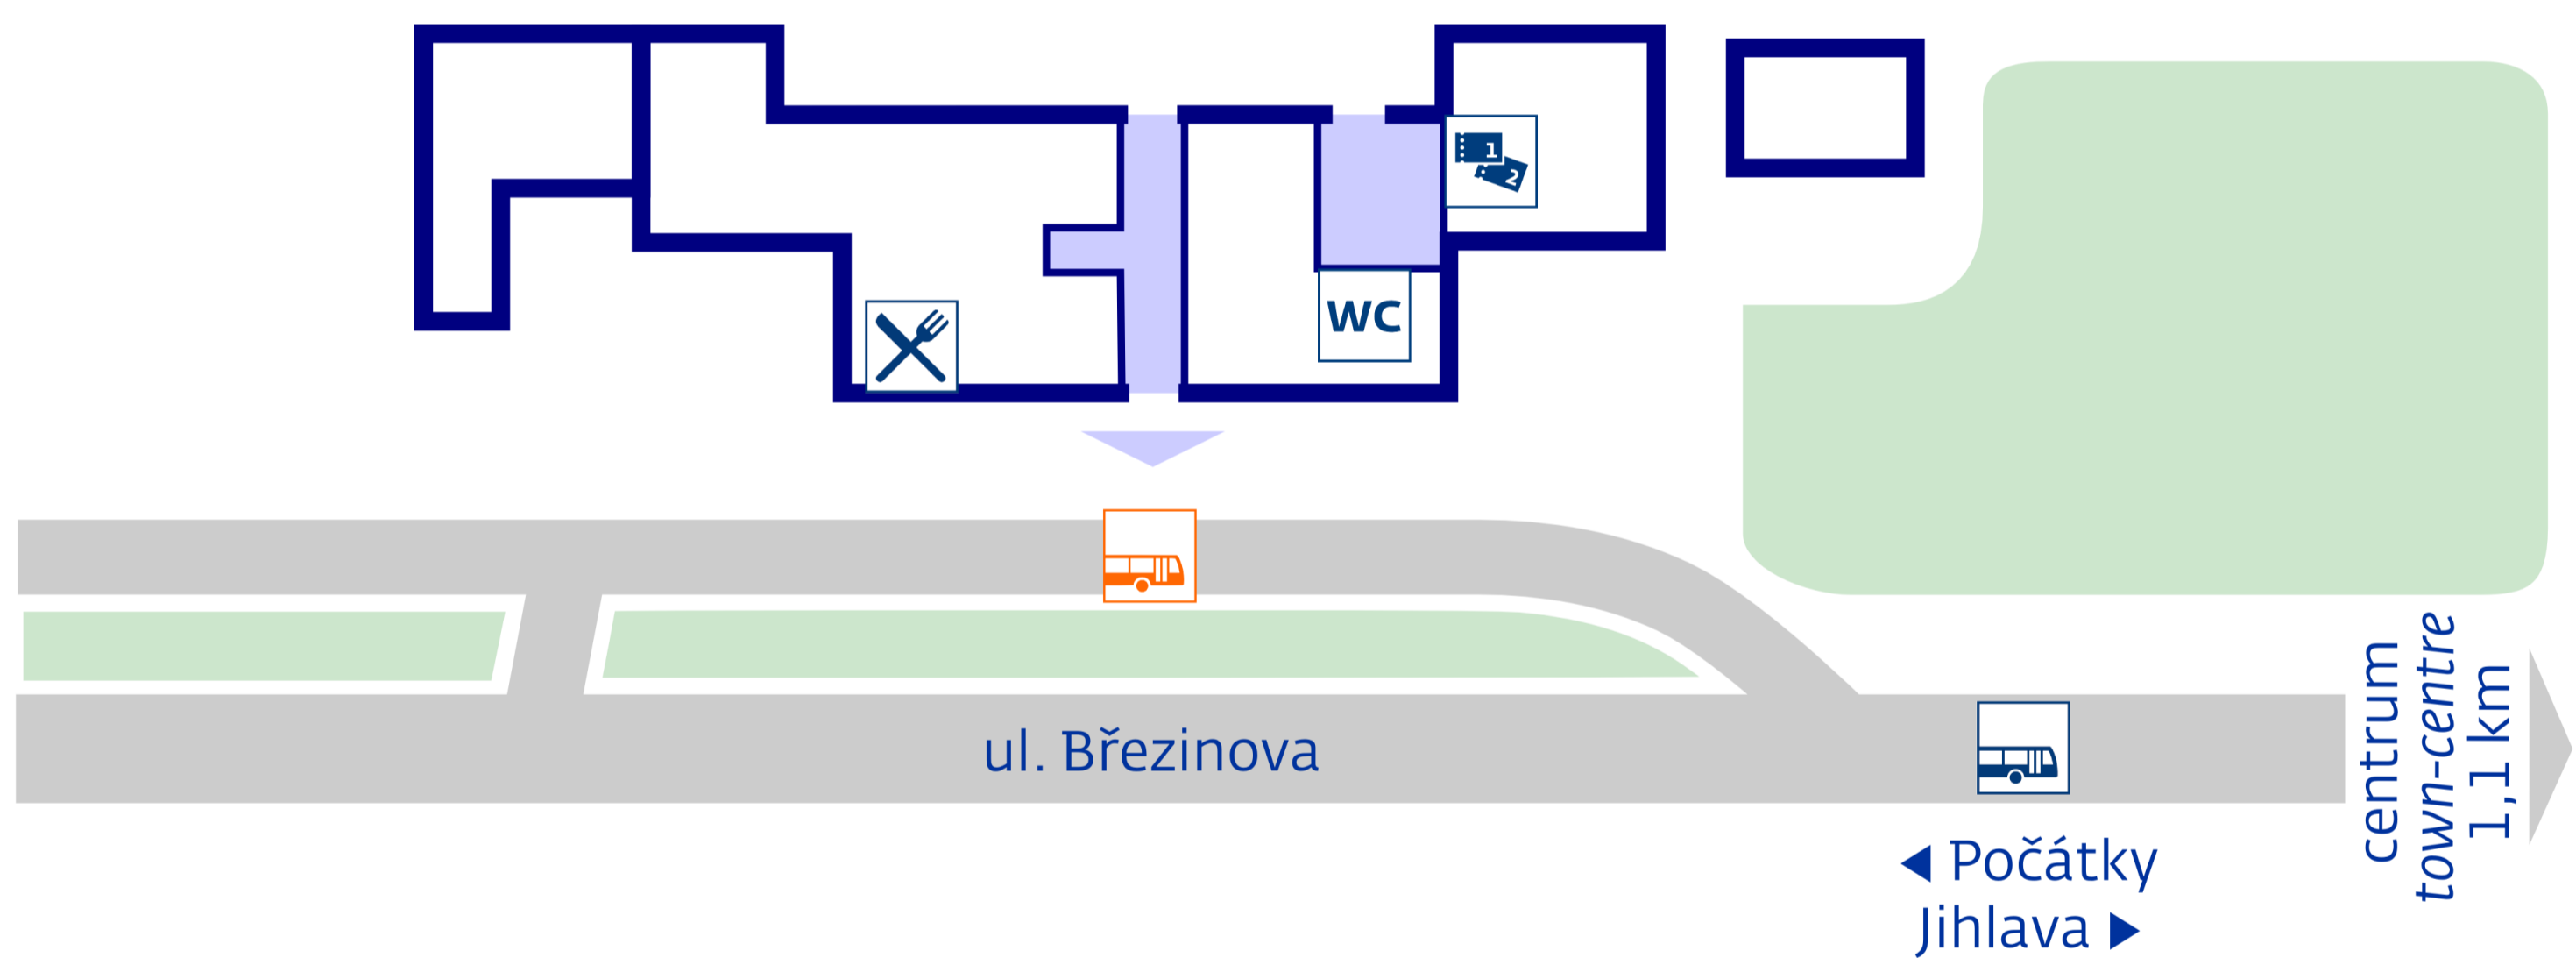

Horní Cerekev

◀ Pelhřimov, Tábor
◀ Jindřichův Hradec, Veselí n/L

Jihlava, Havlíčkův Brod ▶

stav k 1. 1. 2018

návazná doprava
public transport

Horní Cerekev, žel. st.

zastávka náhradní dopravy

v případě mimořádností
rail replacement stop in case
of an unexpected disruption