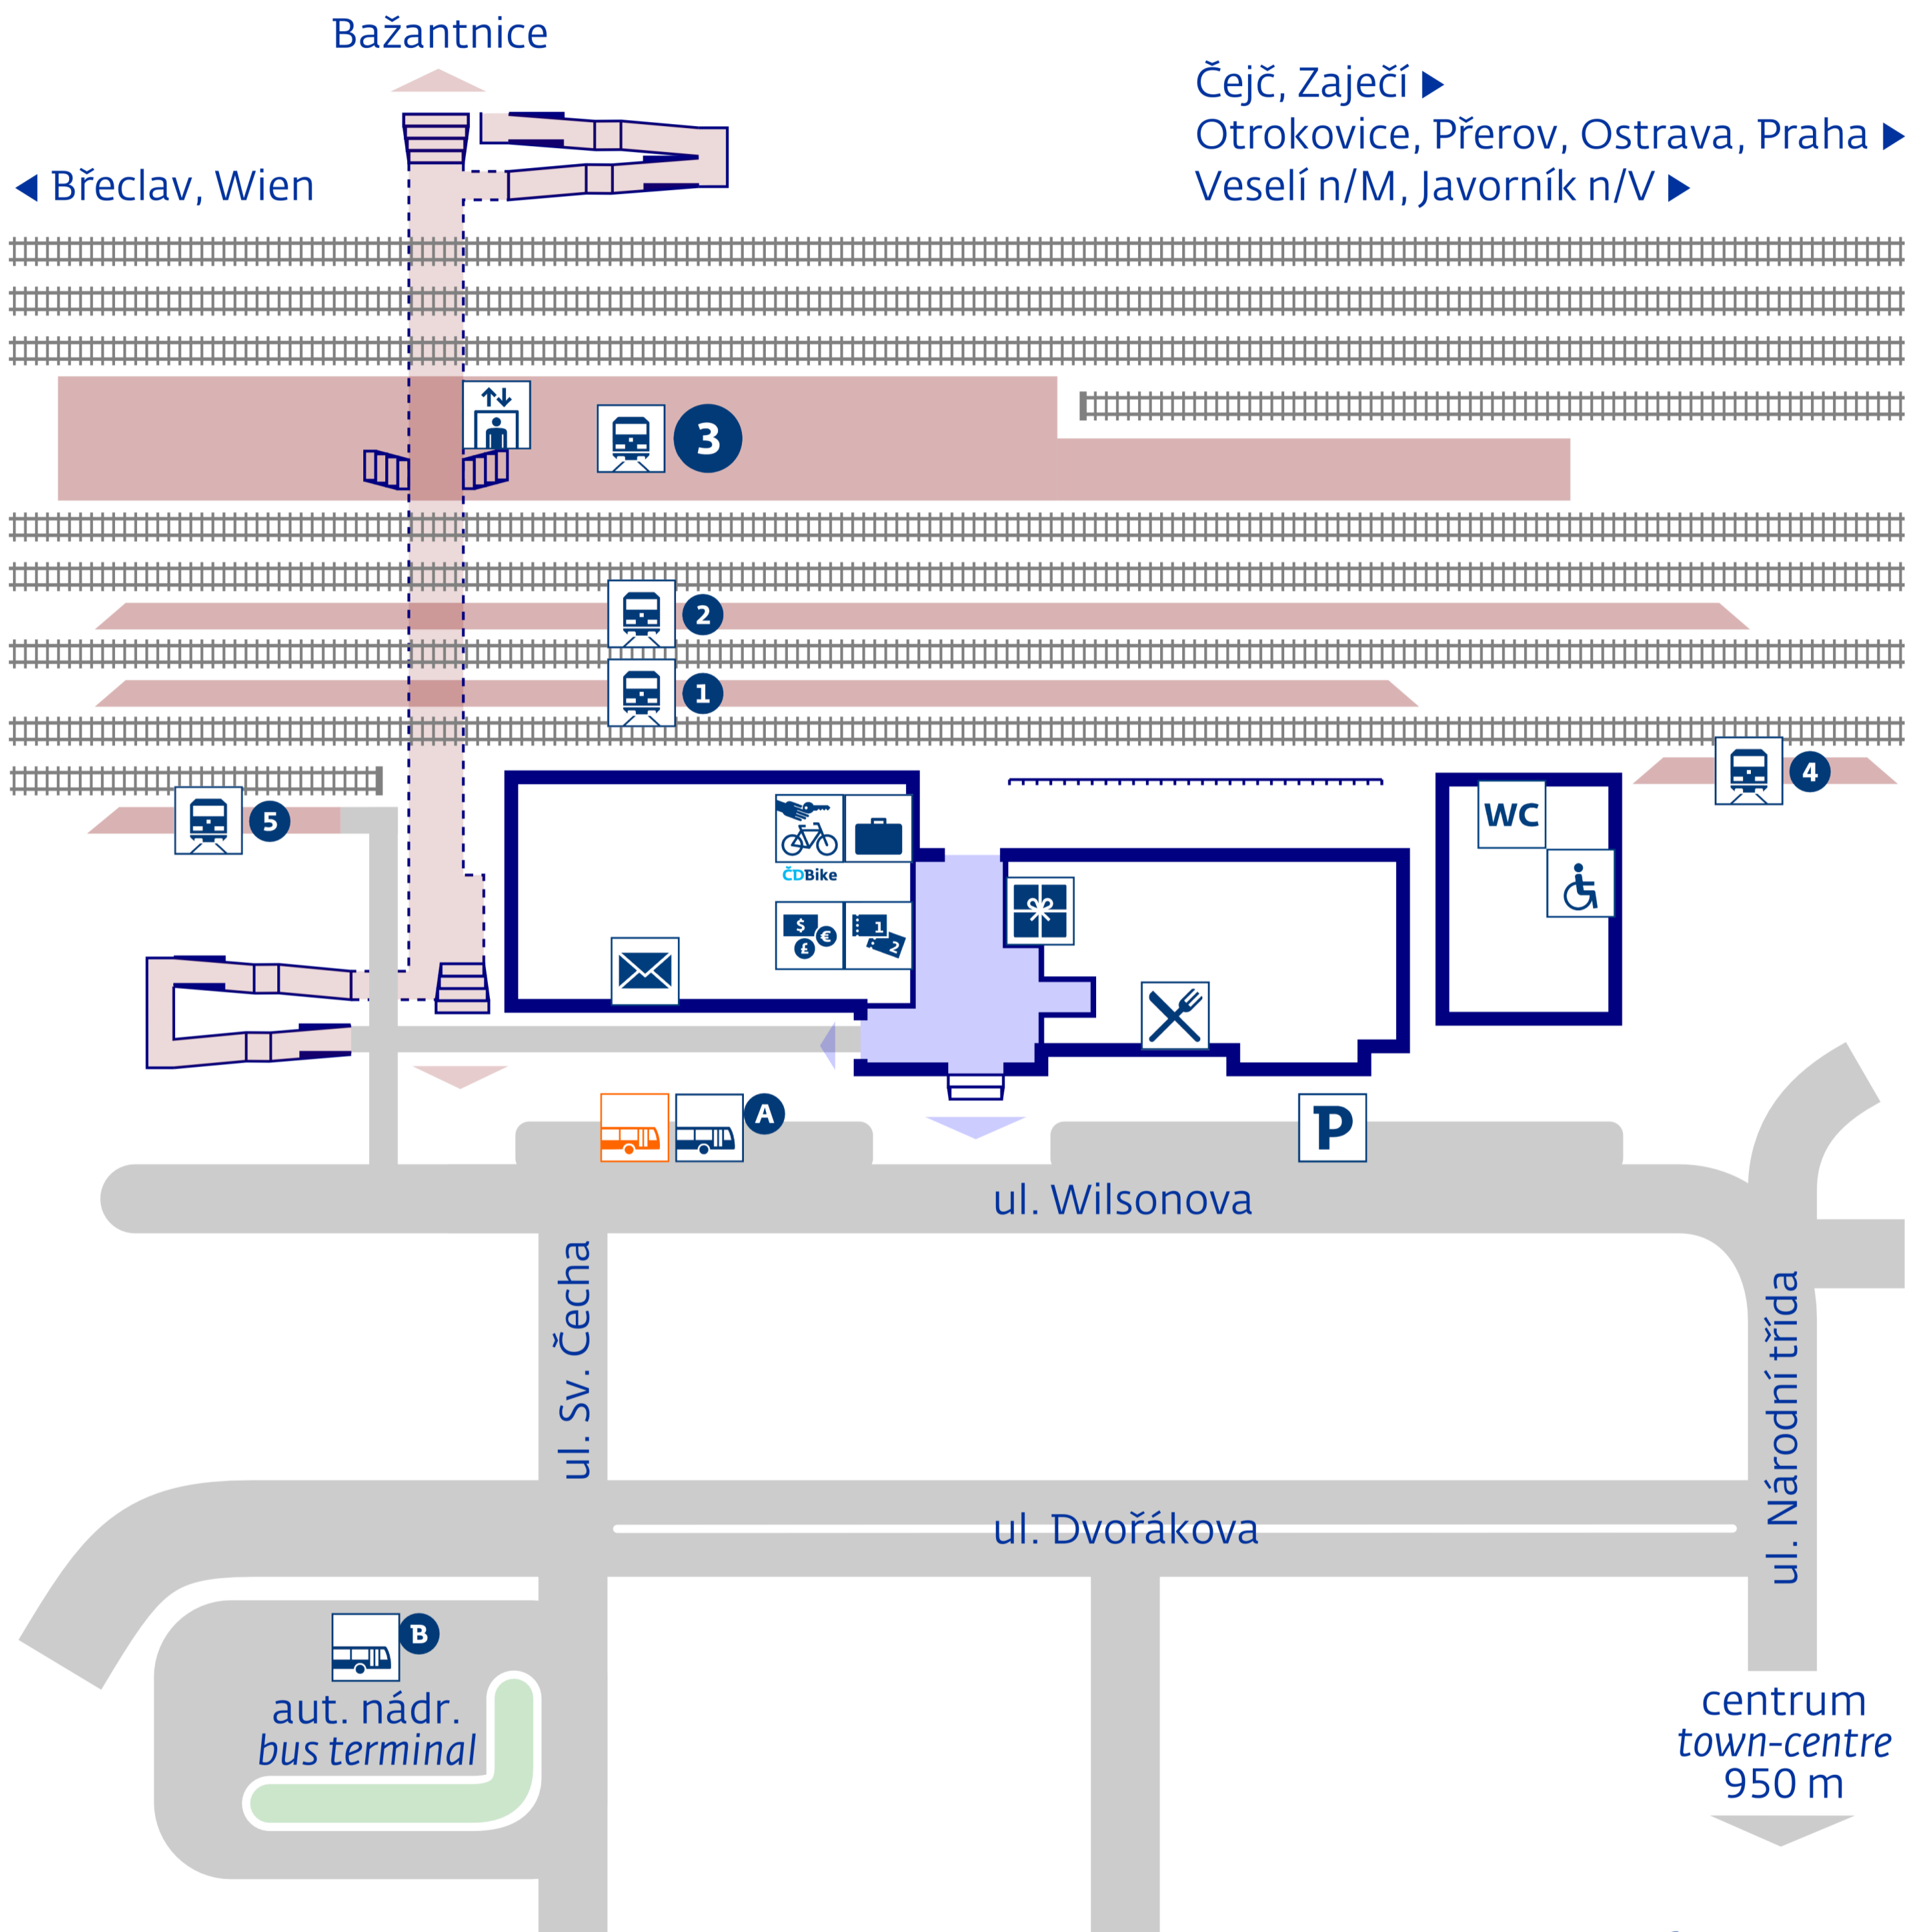

# Hodonín

aktuální info  
up-to-date info

stav k 1. 1. 2018

**návazná doprava**  
**public transport**

- A Hodonín, žel.st.
- B Hodonín, aut.nádr.

**zastávka náhradní dopravy**

v případě mimořádností  
**rail replacement stop** in case  
of an unexpected disruption