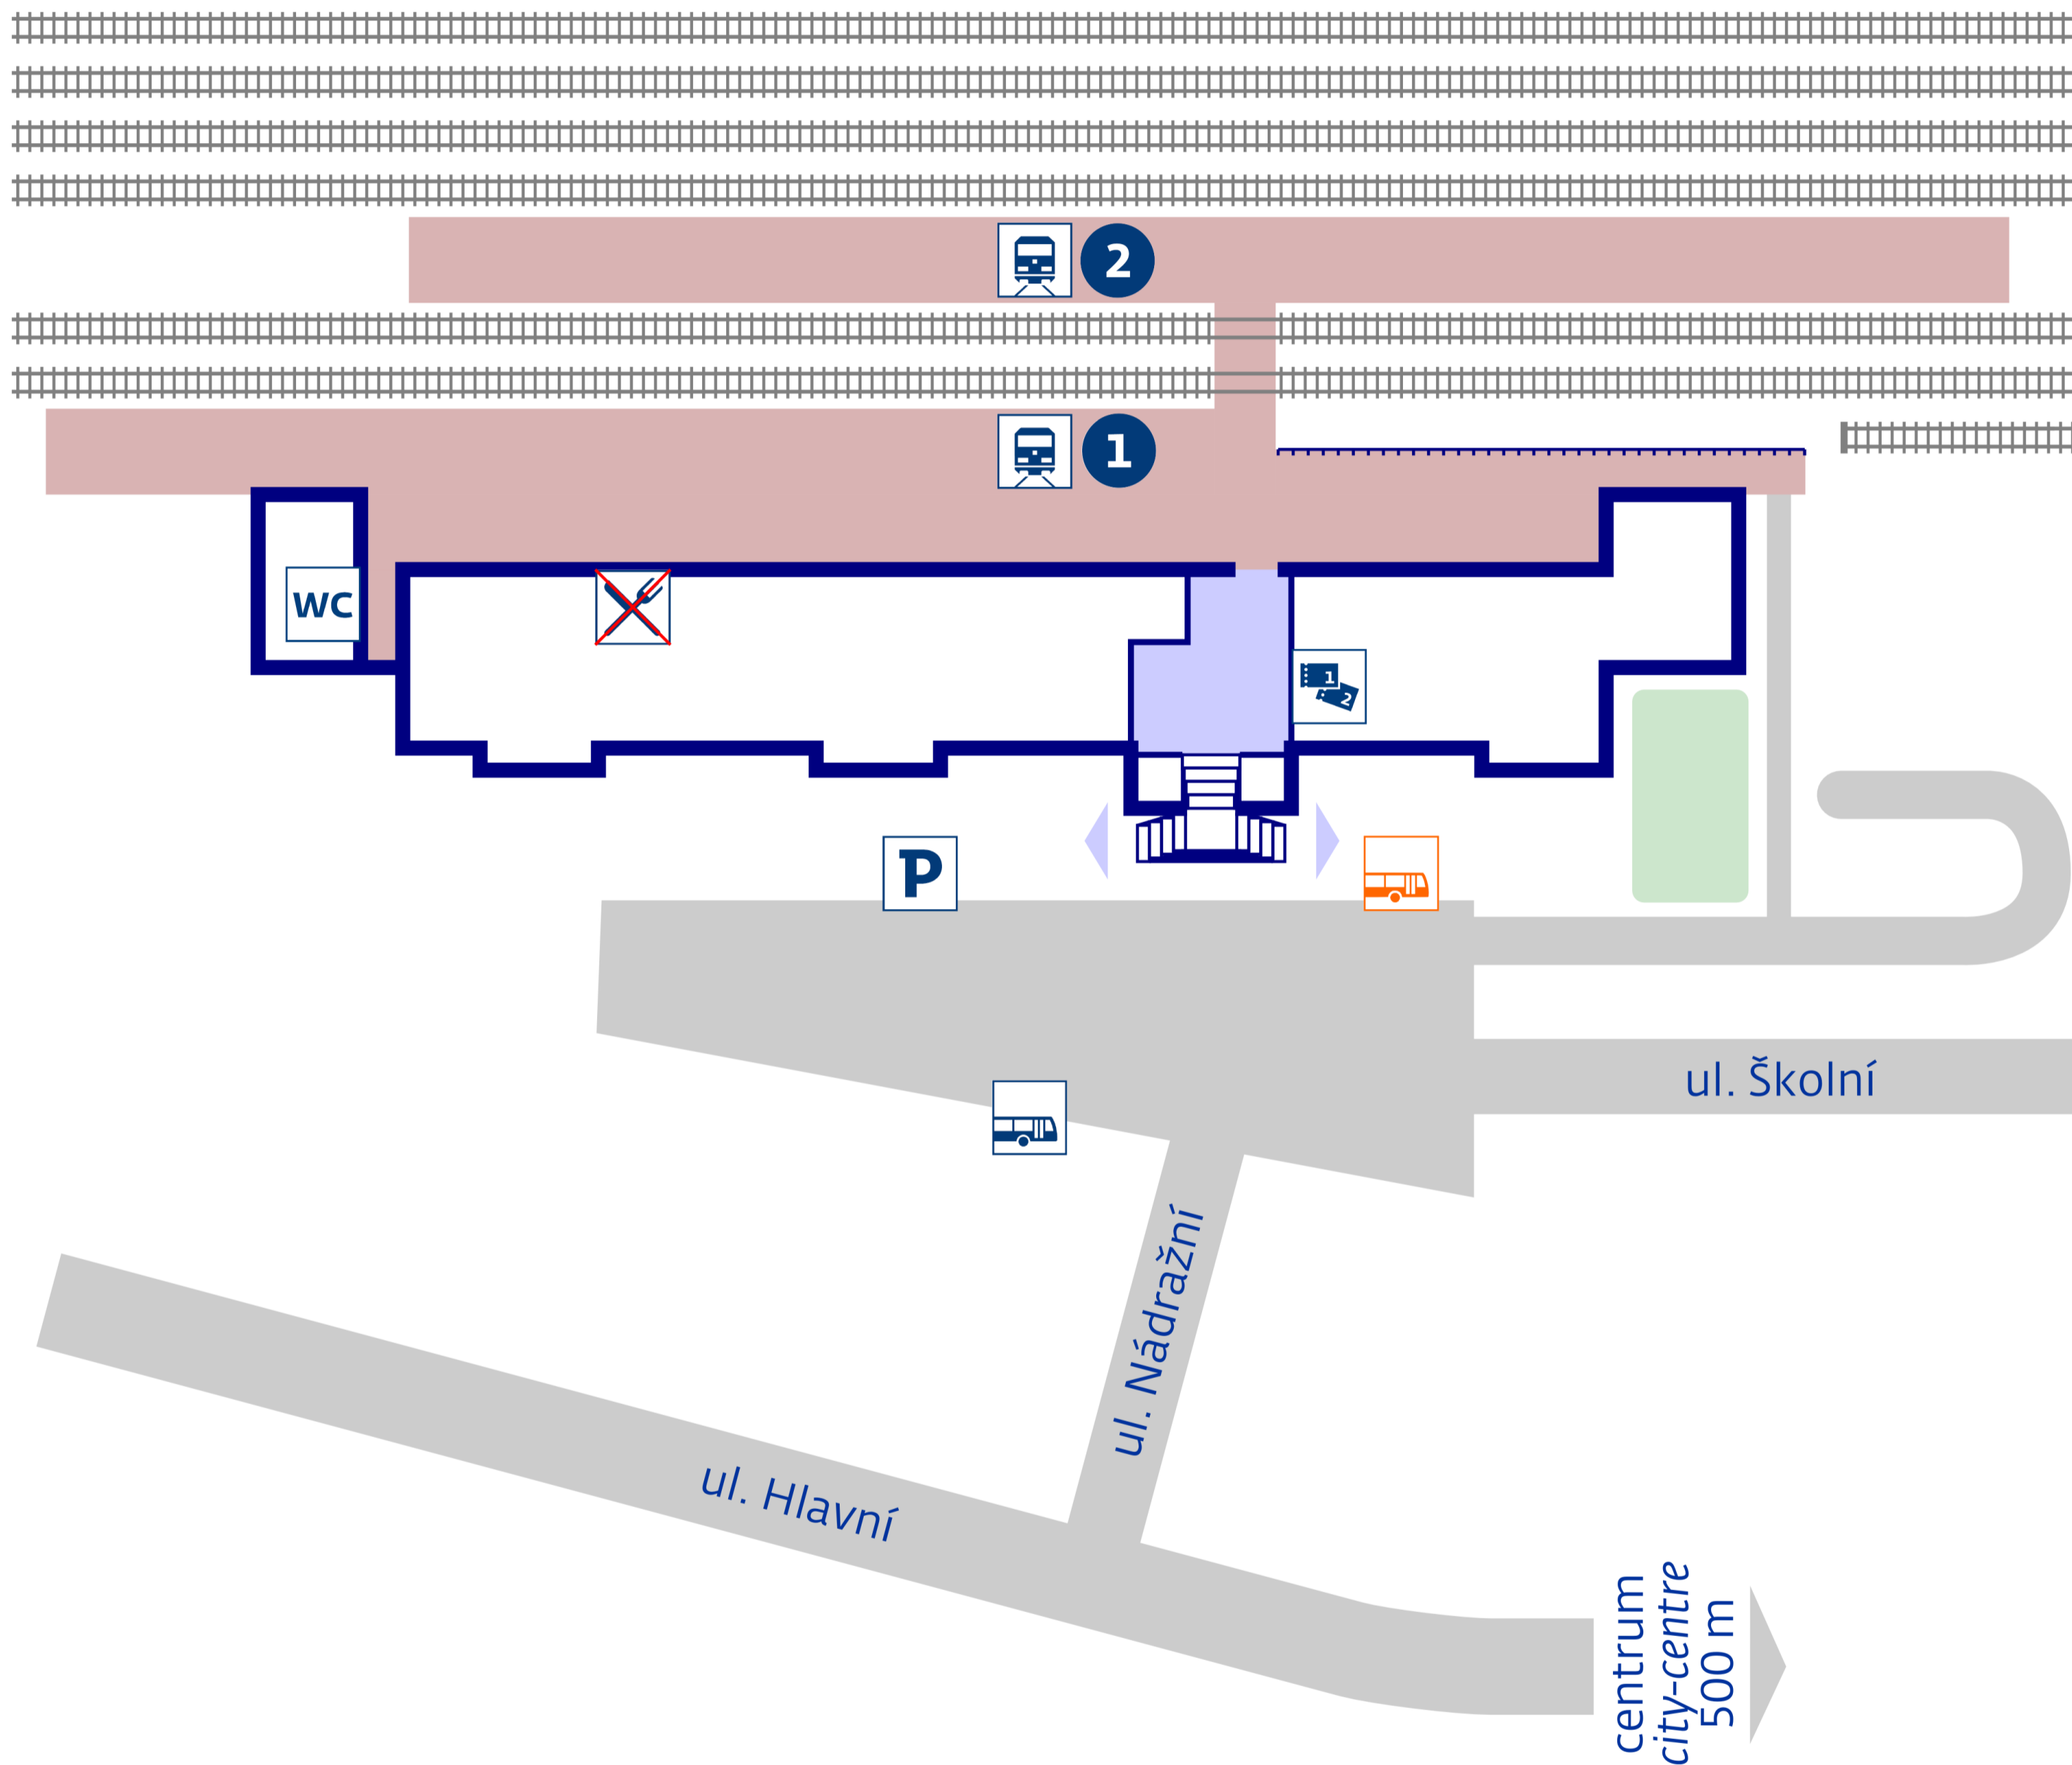

Hanušovice

◀ Zábřeh na Moravě
◀ Šumperk

Dolní Lipka ▶
Staré Město p. S. ▶
Ramzová, Jeseník ▶

stav k 1. 9. 2017

návazná doprava
public transport

Hanušovice, žel.st.

zastávka náhradní dopravy

v případě mimořádností
rail replacement stop in case
of an unexpected disruption